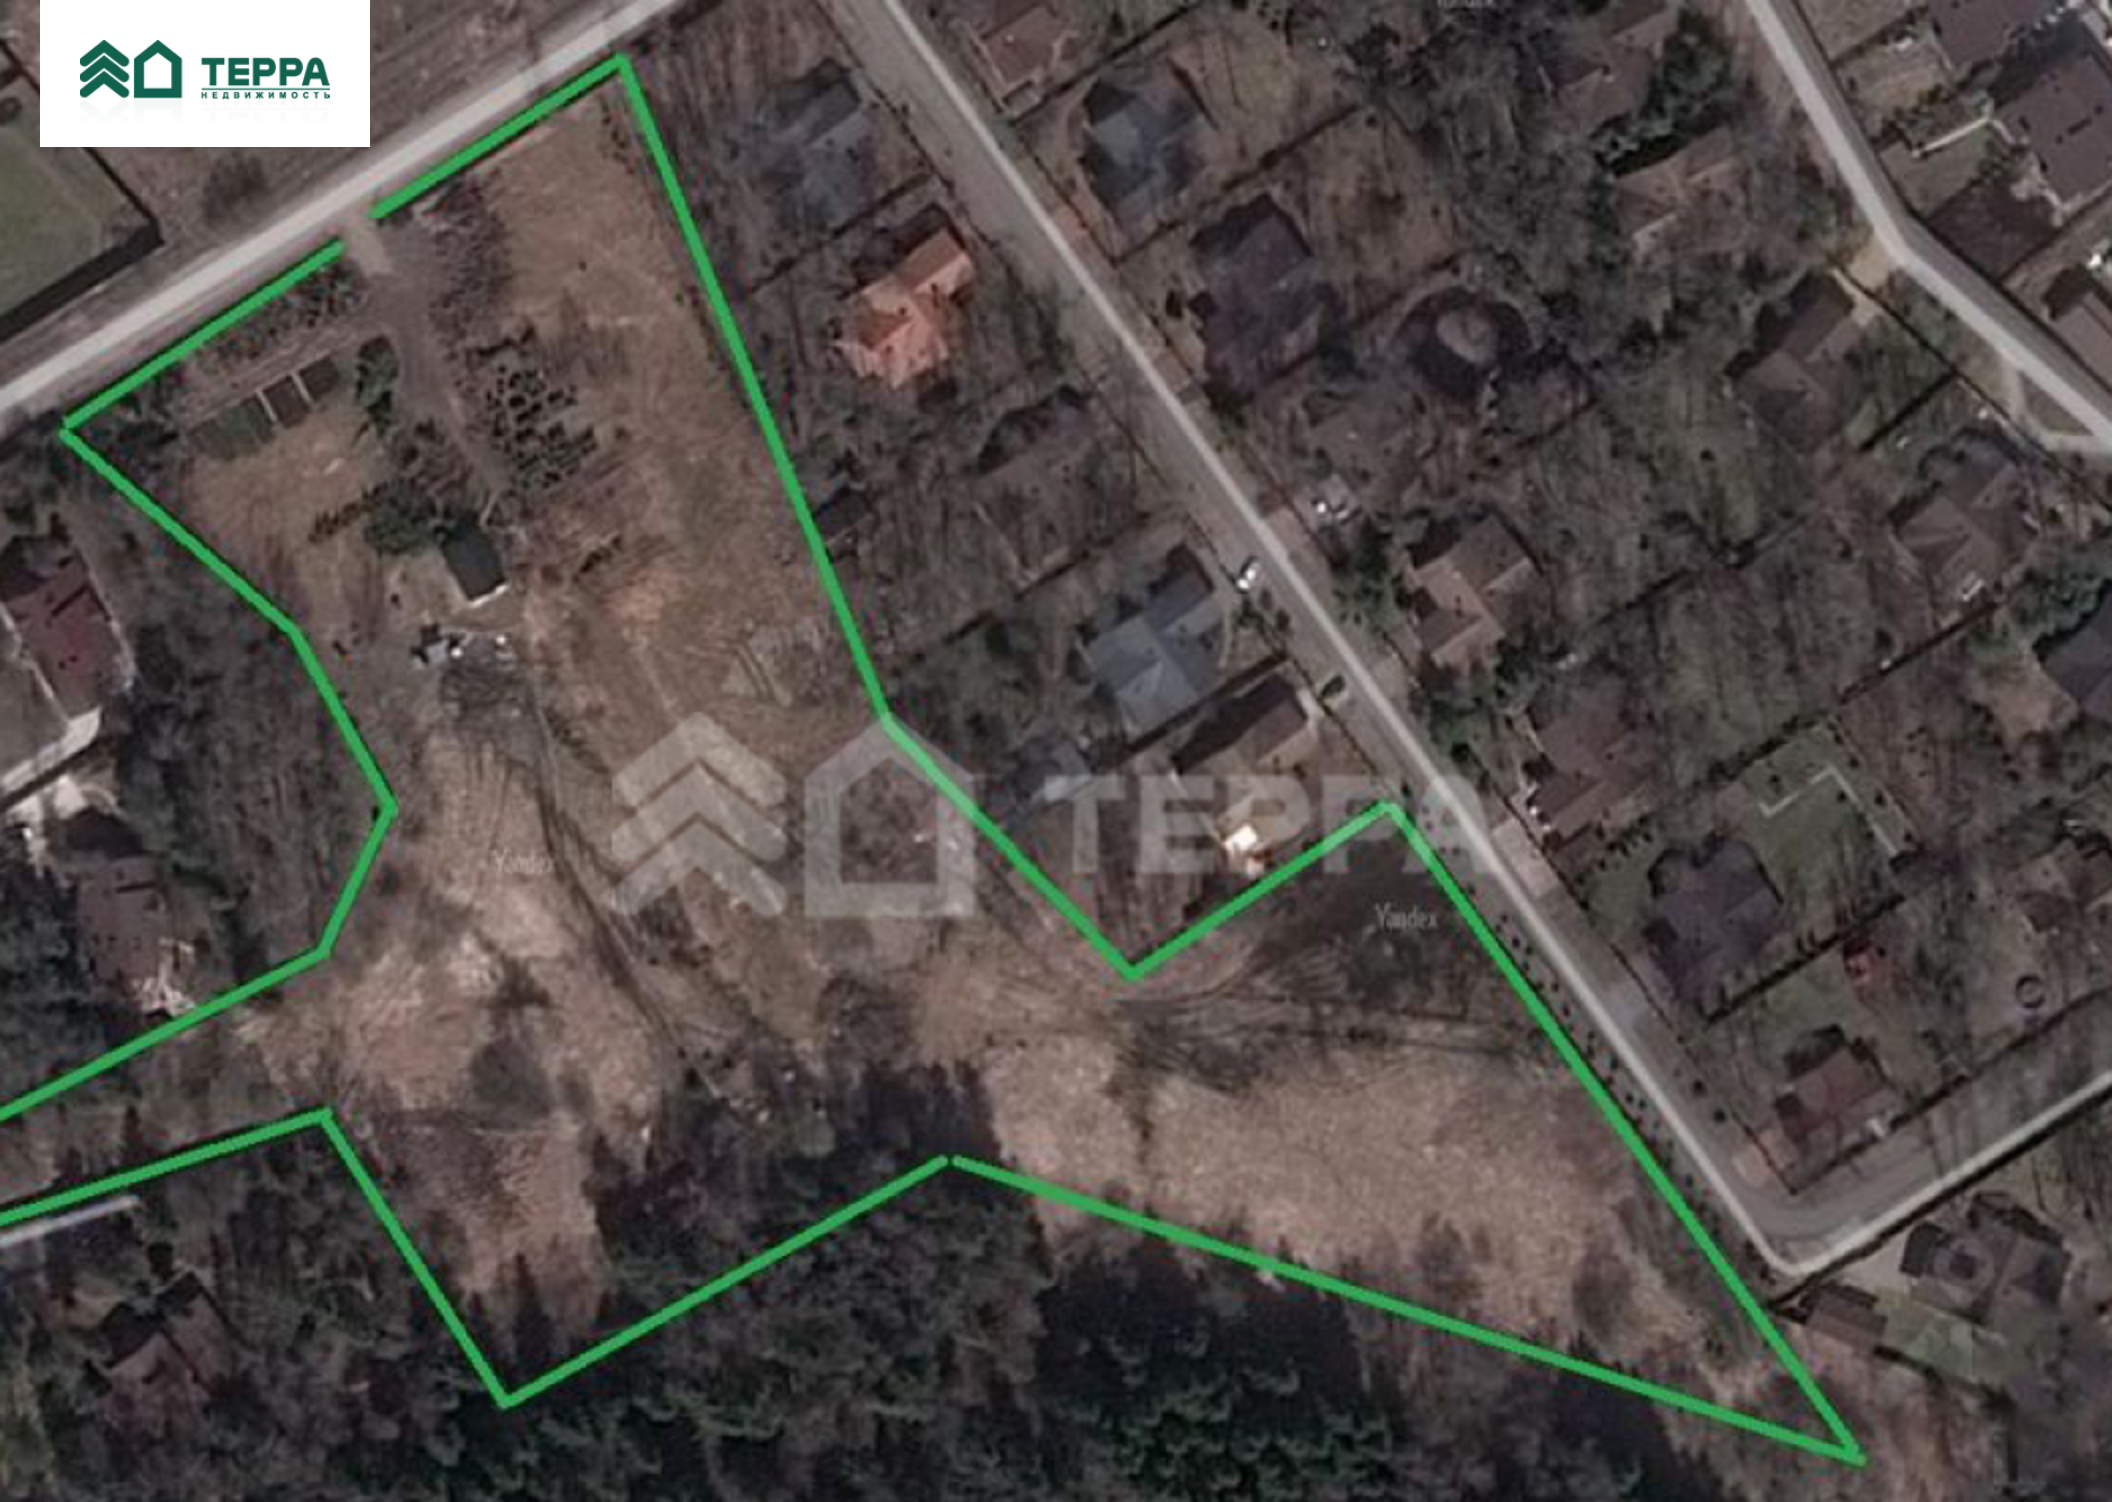

Продается участок, Новорижское шоссе, 38 км.,
в поселке Истра Кантри Клуб, Объект ID 9660,
terra.ru

75 000 000 р.

Участок

☑ Участок **229 соток**

Описание объекта

Поселок: Истра Кантри Клуб

Удаленность от МКАД: 38 км

Площадь участка: 229 соток

Деревья: Отсутствуют

Ландшафтные работы: Отсутствуют

Коммуникации

Водопровод: Централизованно

Канализация: Централизованно

Газ: Есть

Электричество: 15 кВт.