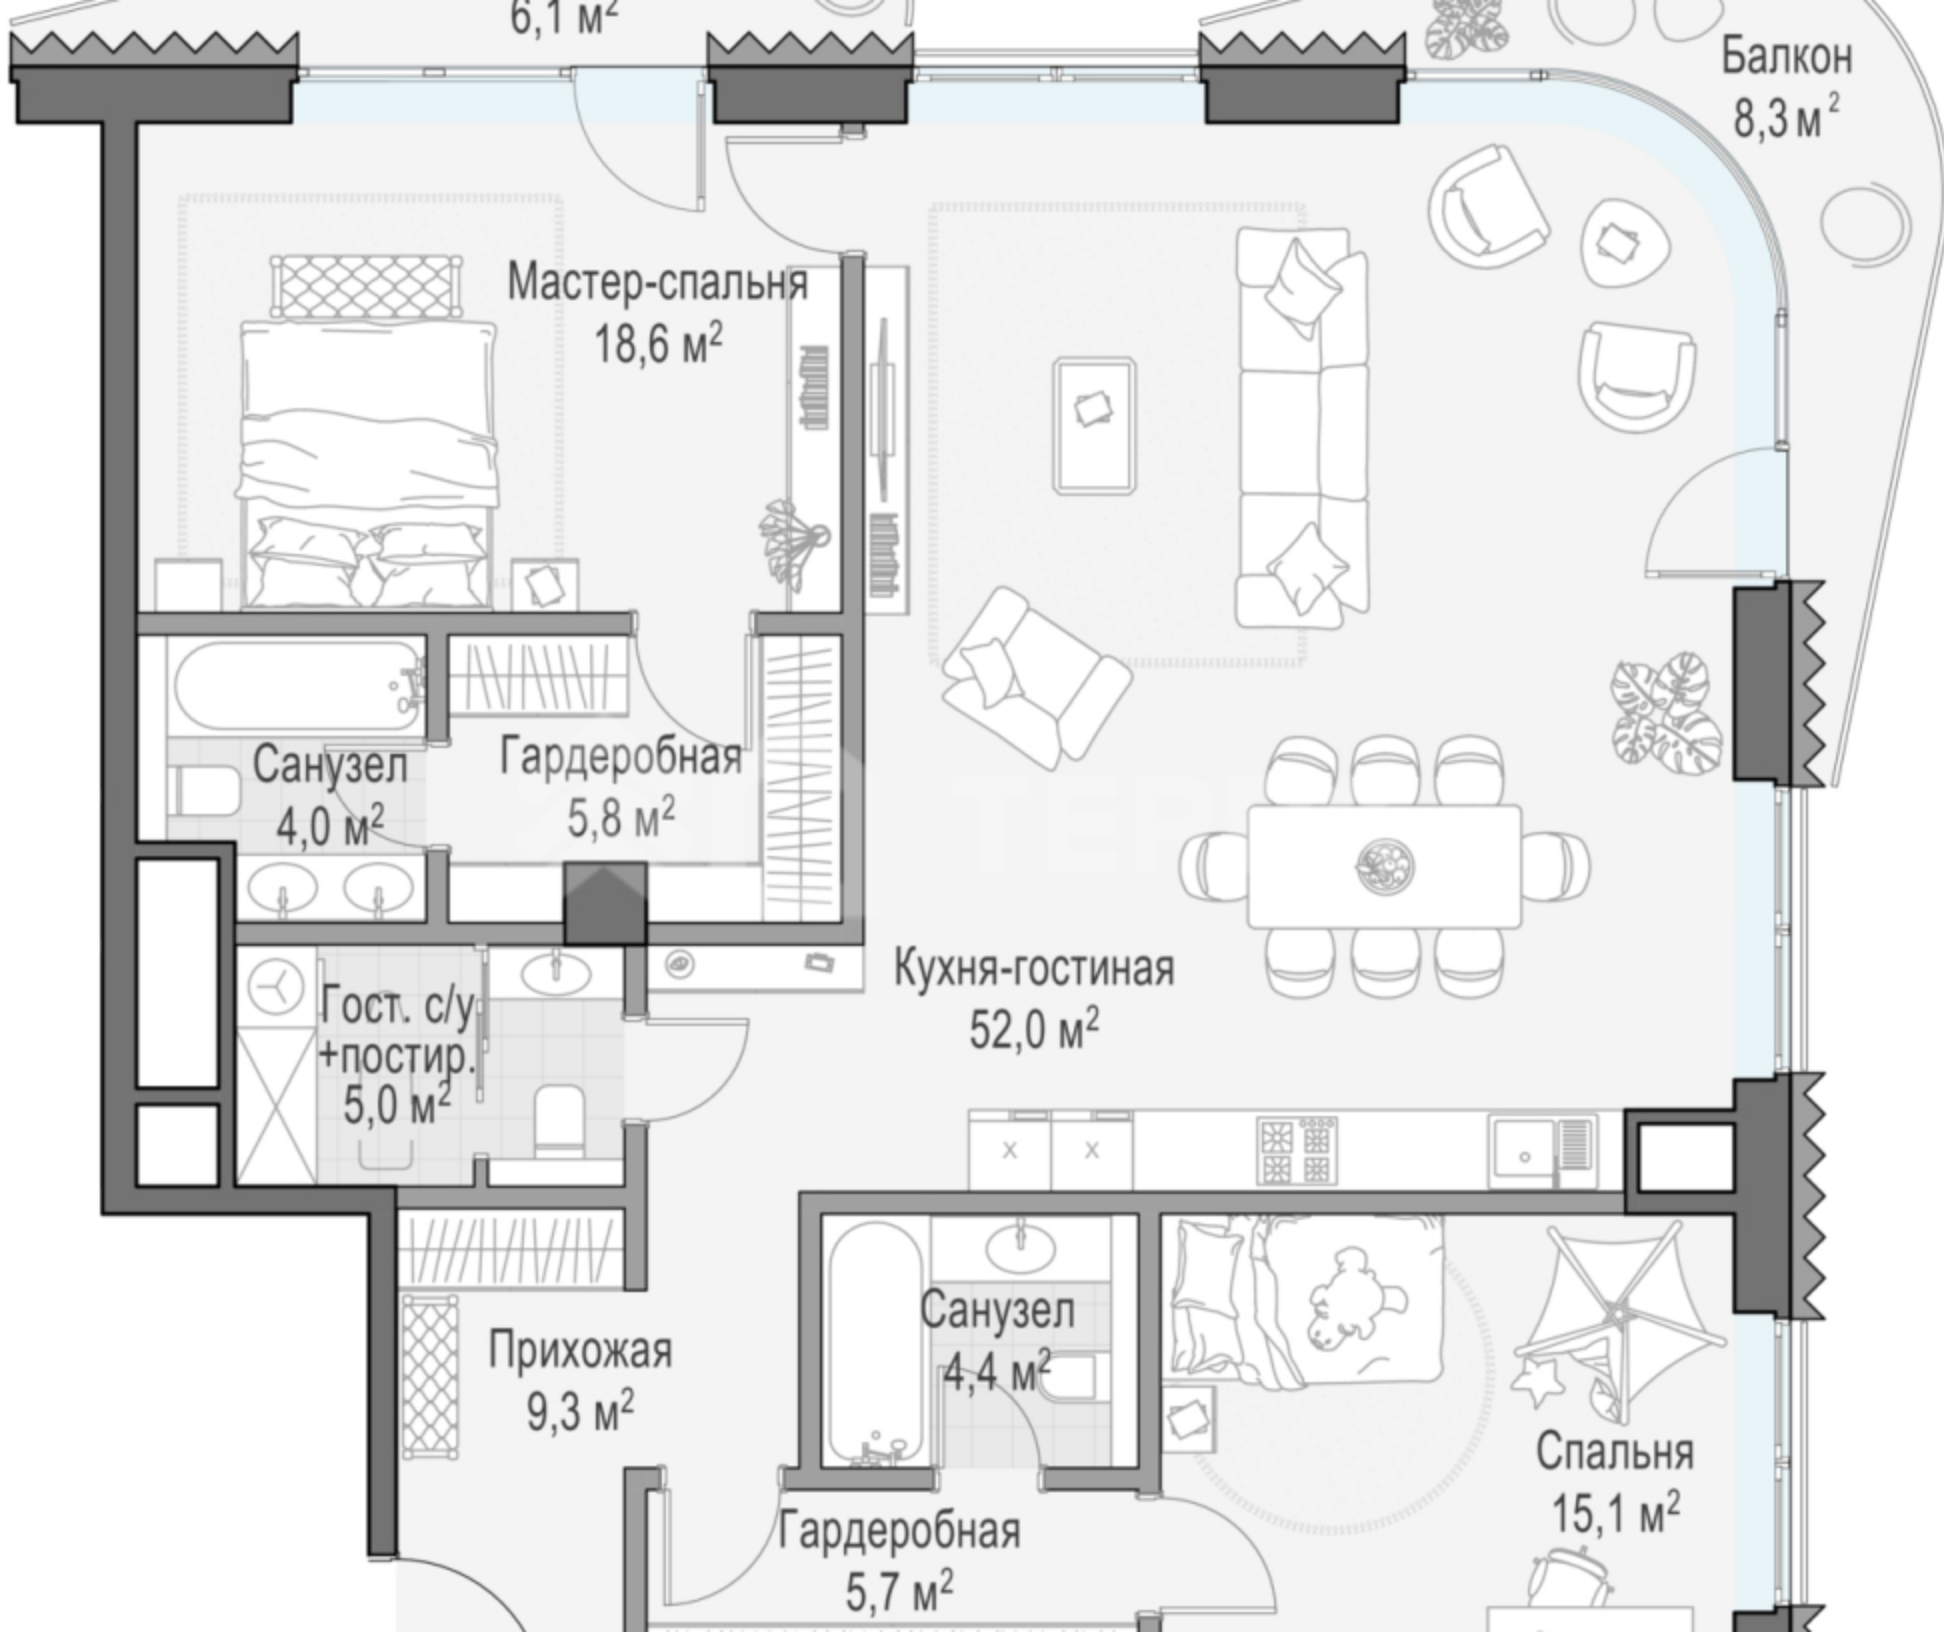

## Описание

**Площадь:** 124 кв.м.

**Комнат:** 2

**Этаж:** 9

## Описание места

Место: Лаврушинский

Гараж: Отсутствует

6,1 м<sup>2</sup>

Балкон  
8,3 м<sup>2</sup>

Мастер-спальня  
18,6 м<sup>2</sup>

Санузел  
4,0 м<sup>2</sup>

Гардеробная  
5,8 м<sup>2</sup>

Кухня-гостиная  
52,0 м<sup>2</sup>

Гост. с/у  
+постир.  
5,0 м<sup>2</sup>

Прихожая  
9,3 м<sup>2</sup>

Санузел  
4,4 м<sup>2</sup>

Гардеробная  
5,7 м<sup>2</sup>

Спальня  
15,1 м<sup>2</sup>