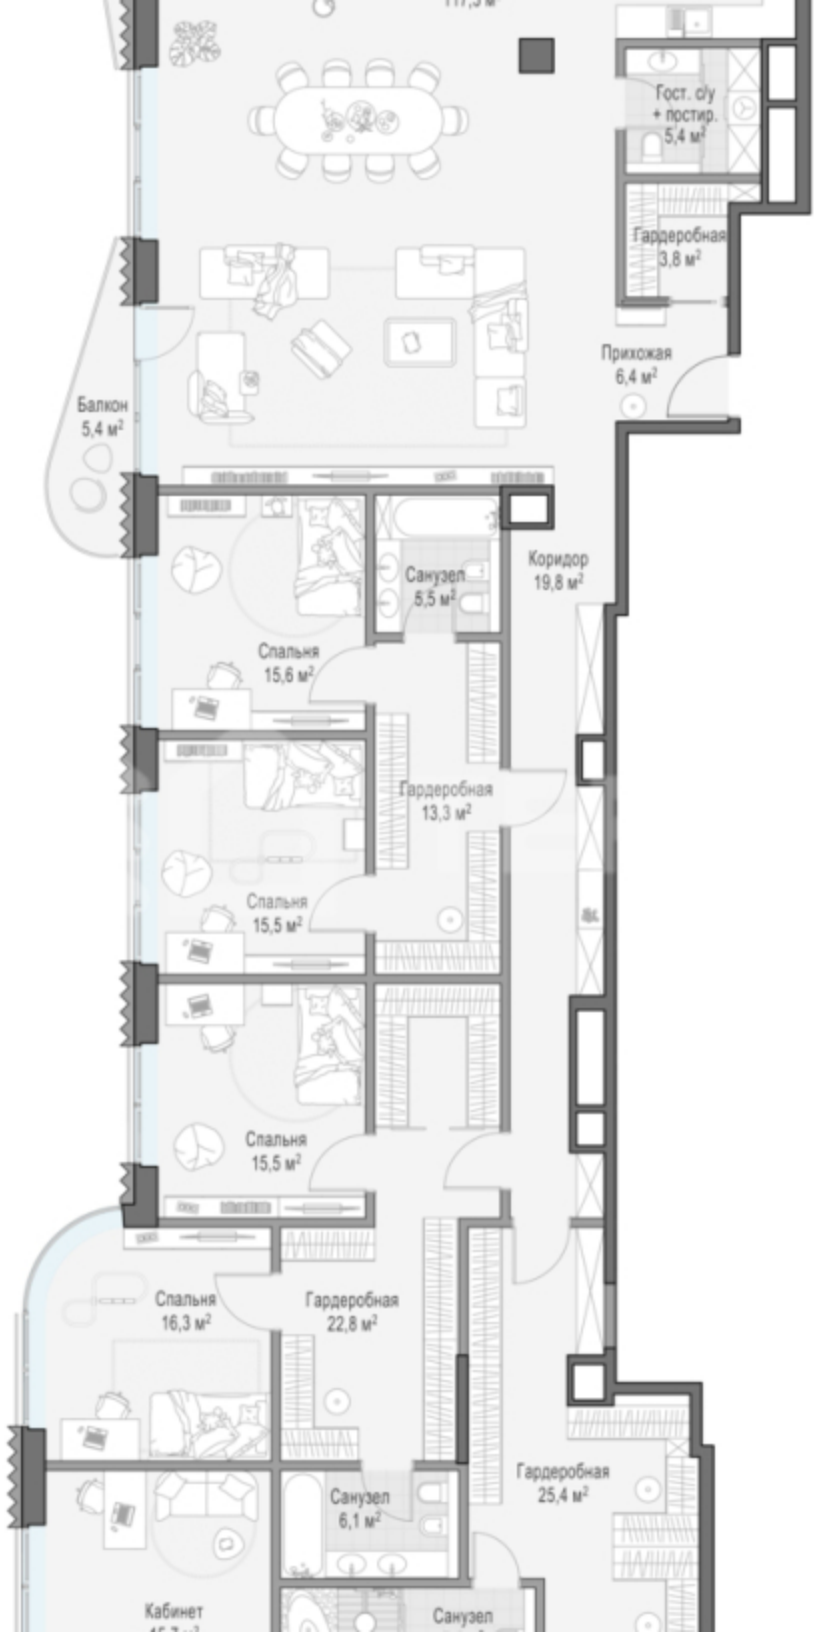

5,4 м²

Лаврушинский

7,5 м²

Постирочная
+ кладовая
13,9 м²

Гардеробная
9,8 м²

Продается квартира, Москва, Лаврушинский,
Объект ID 700000073, terra.ru

1 332 370 000 р.

Квартира

🏠 Квартира 355 м²

🚗 Гараж **Отсутствует**

Описание

Площадь: 355 кв.м.

Комнат: 6

Этаж: 8

Описание места

Место: Лаврушинский