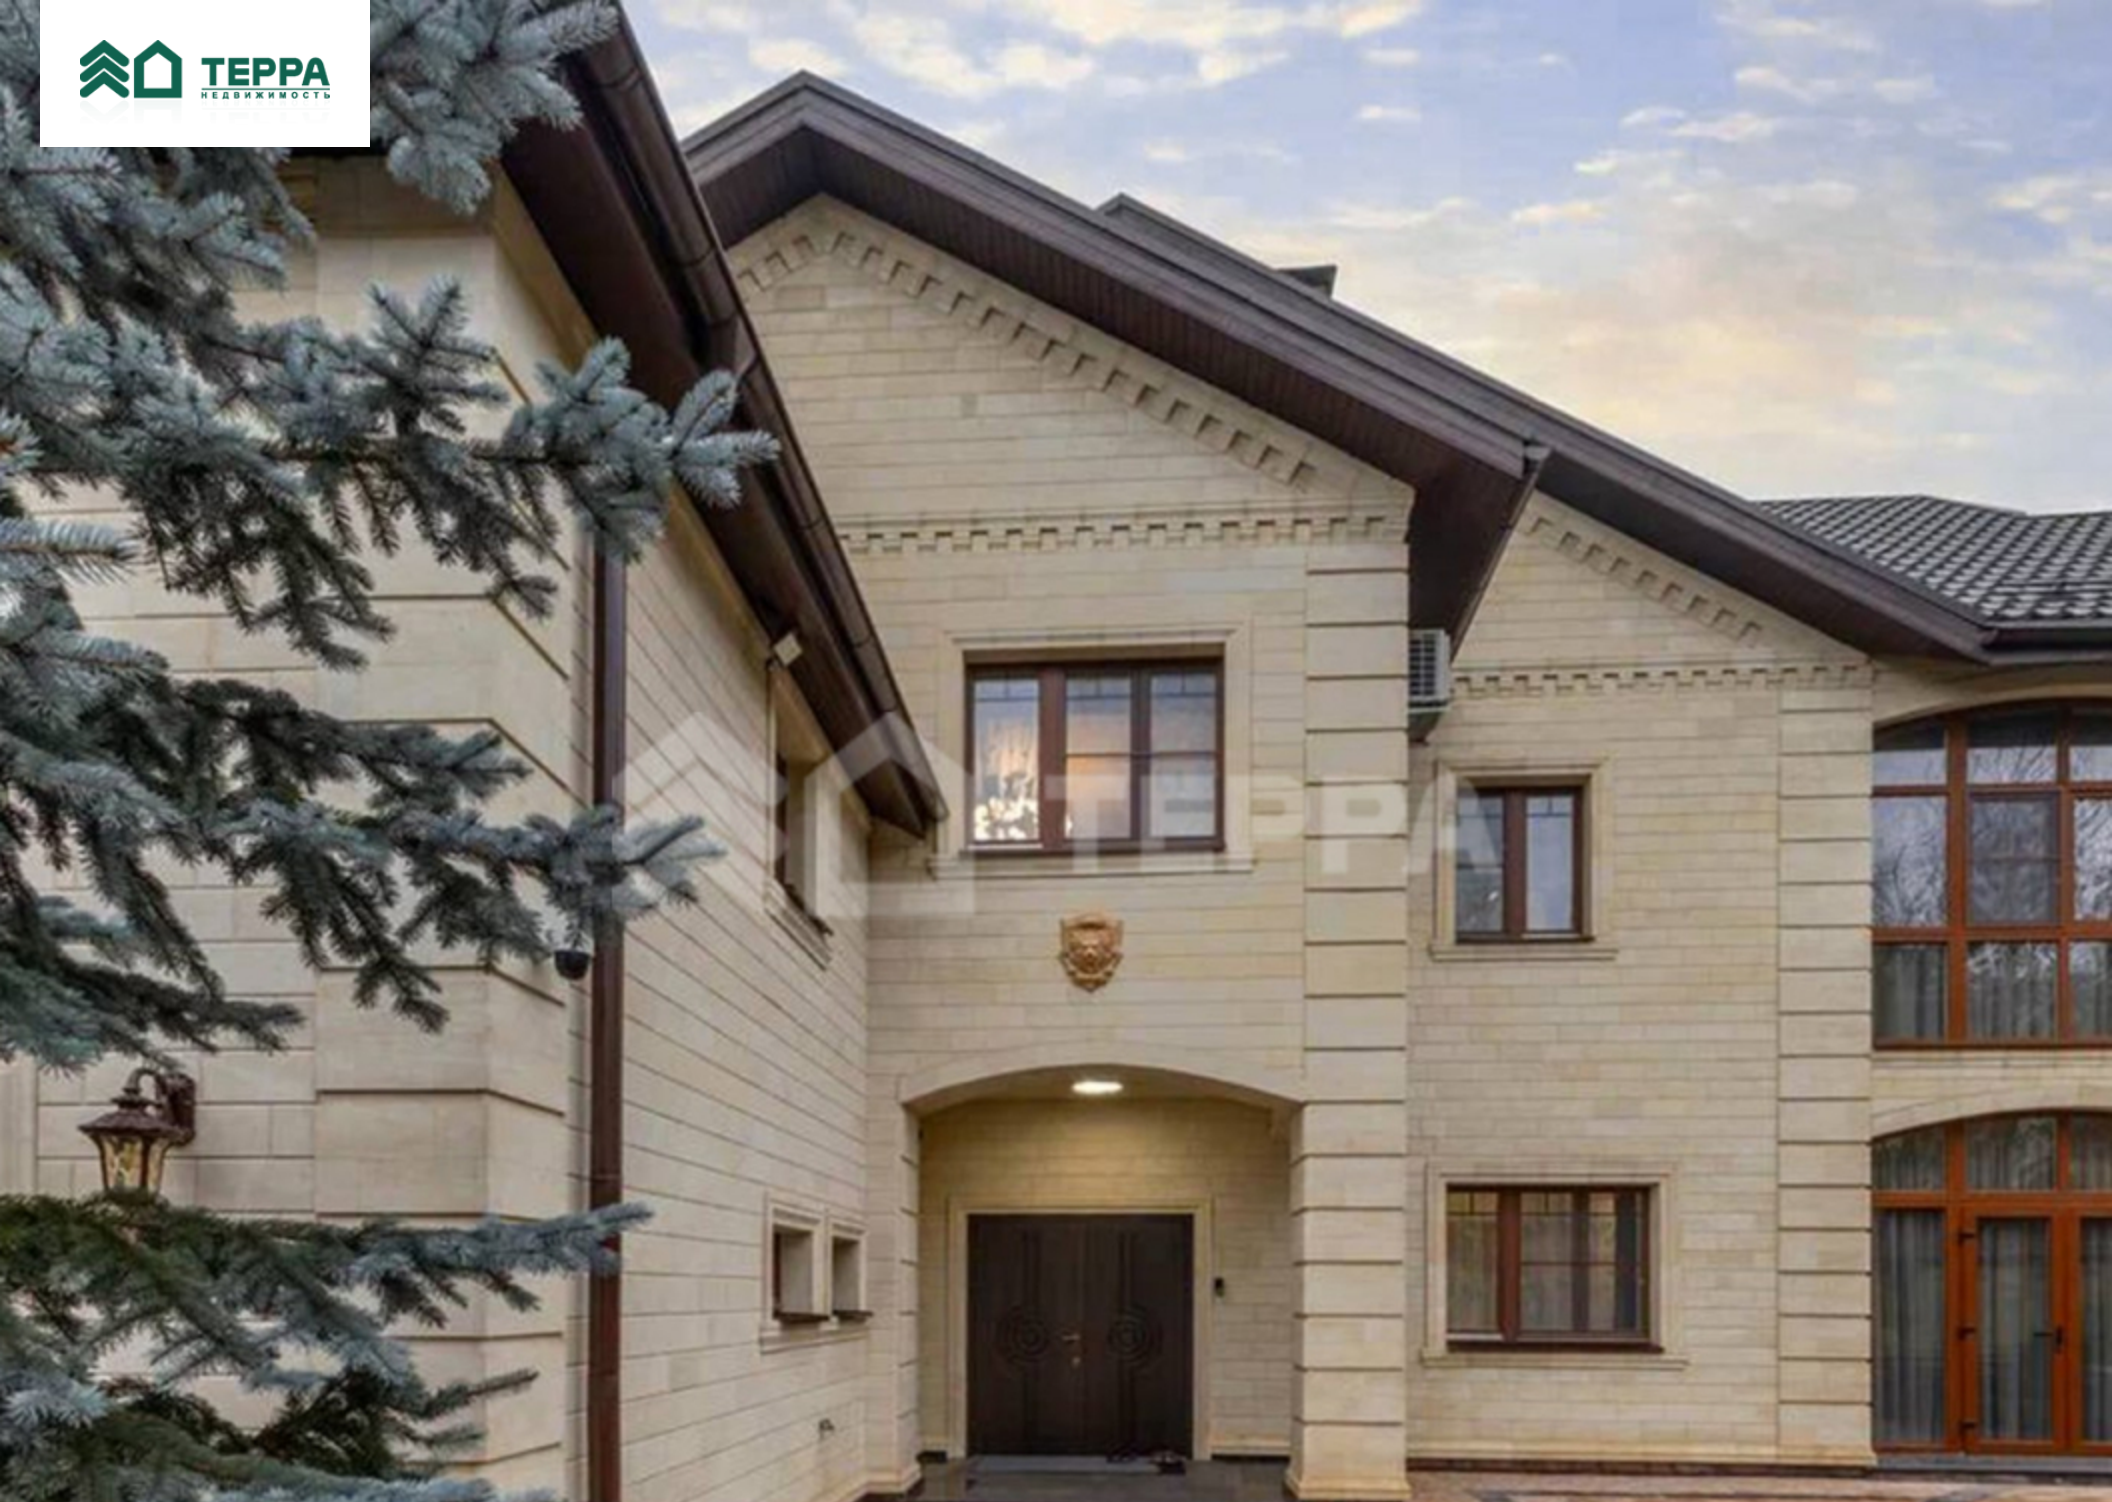

Продается поселки, Рублево-Успенское шоссе,
24 км., Объект ID 522, terra.ru

\$ 0

Описание

+7 (495) 788 77 88 / +7 (495) 542 22 54

с 9:00 до 22:00