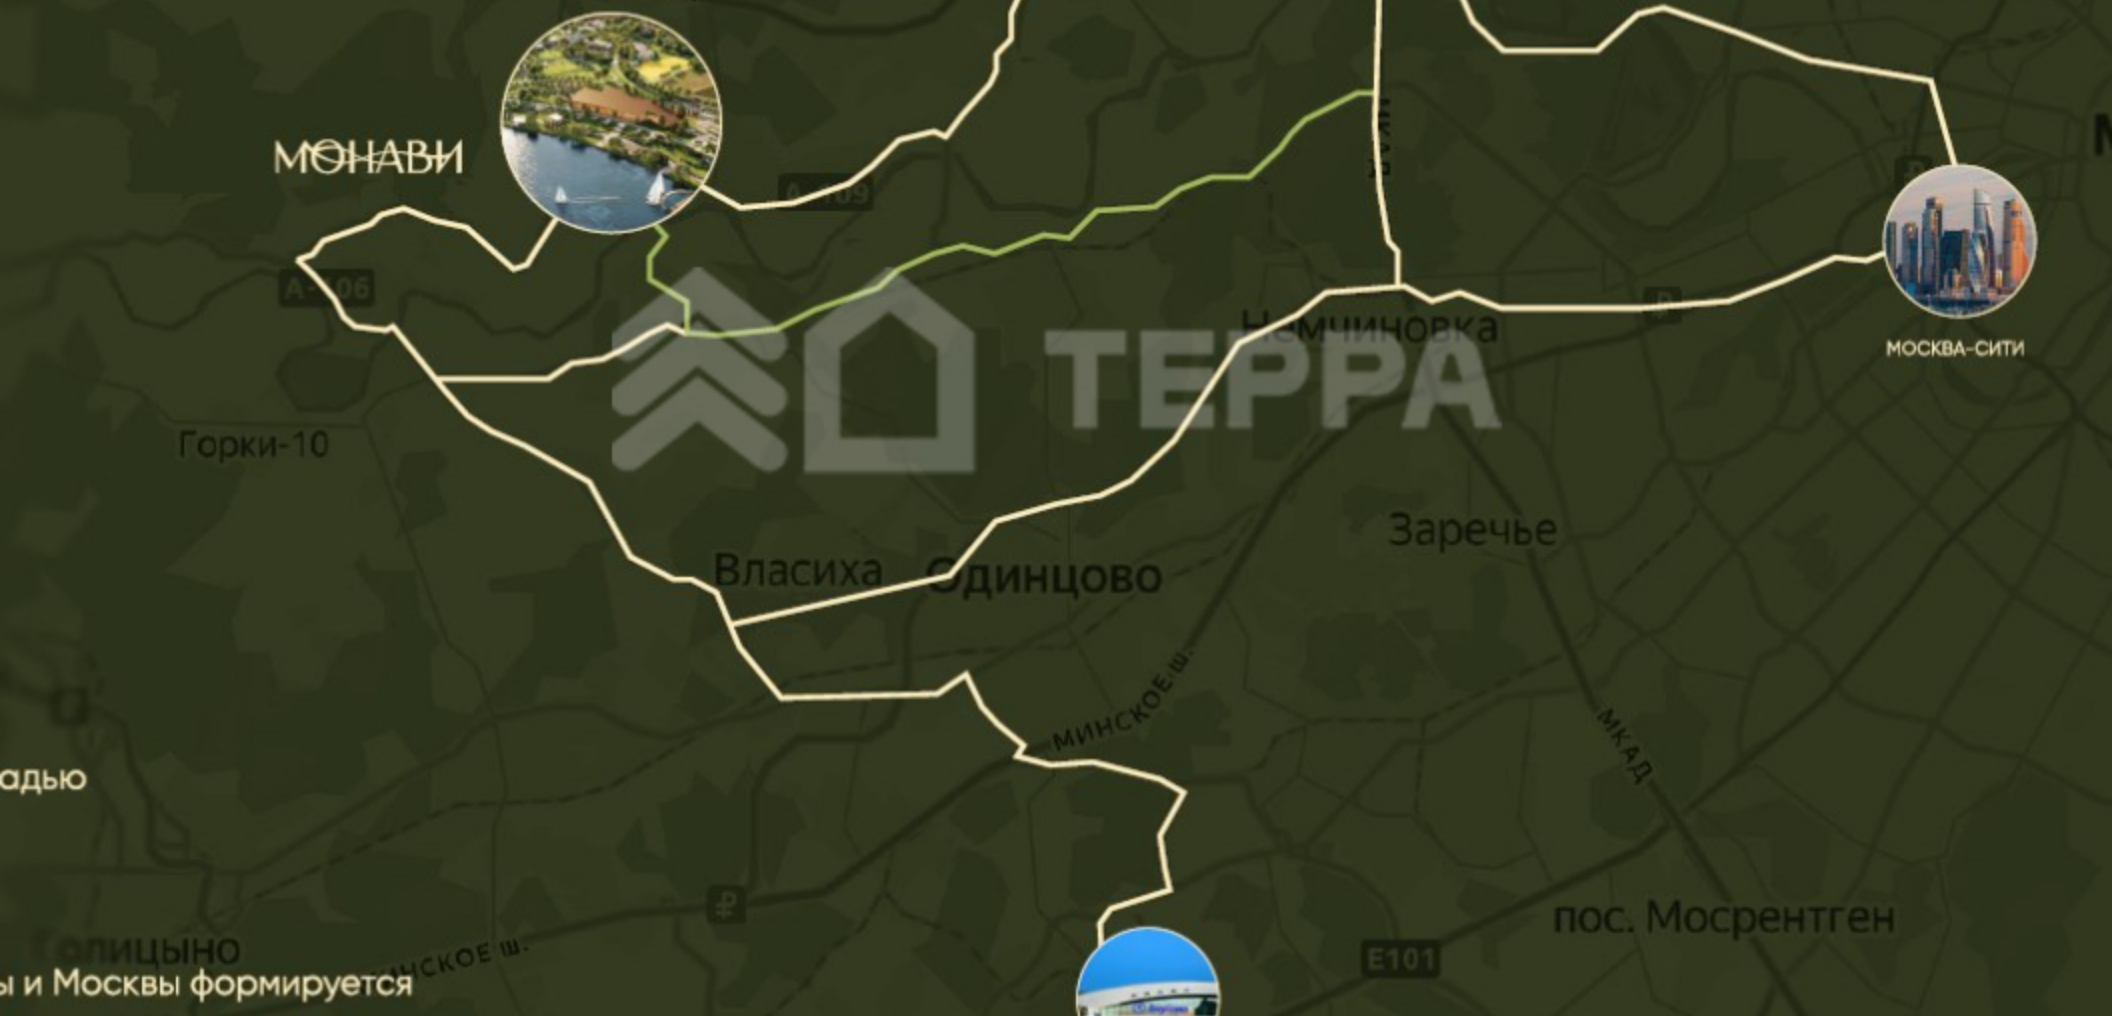

Продается поселки, Ильинское шоссе, 22 км.,
Объект ID 44736, terra.ru

\$ 0

Описание

КТО ОДУ
СЬ ПРИРОДА
КИЗНИ

Президенции Мос
30 МИН
от Москвы, в само
чистом районе по
престижными Нов
Успенским шоссе

+7 (495) 788 77 88 / +7 (495) 542 22 54