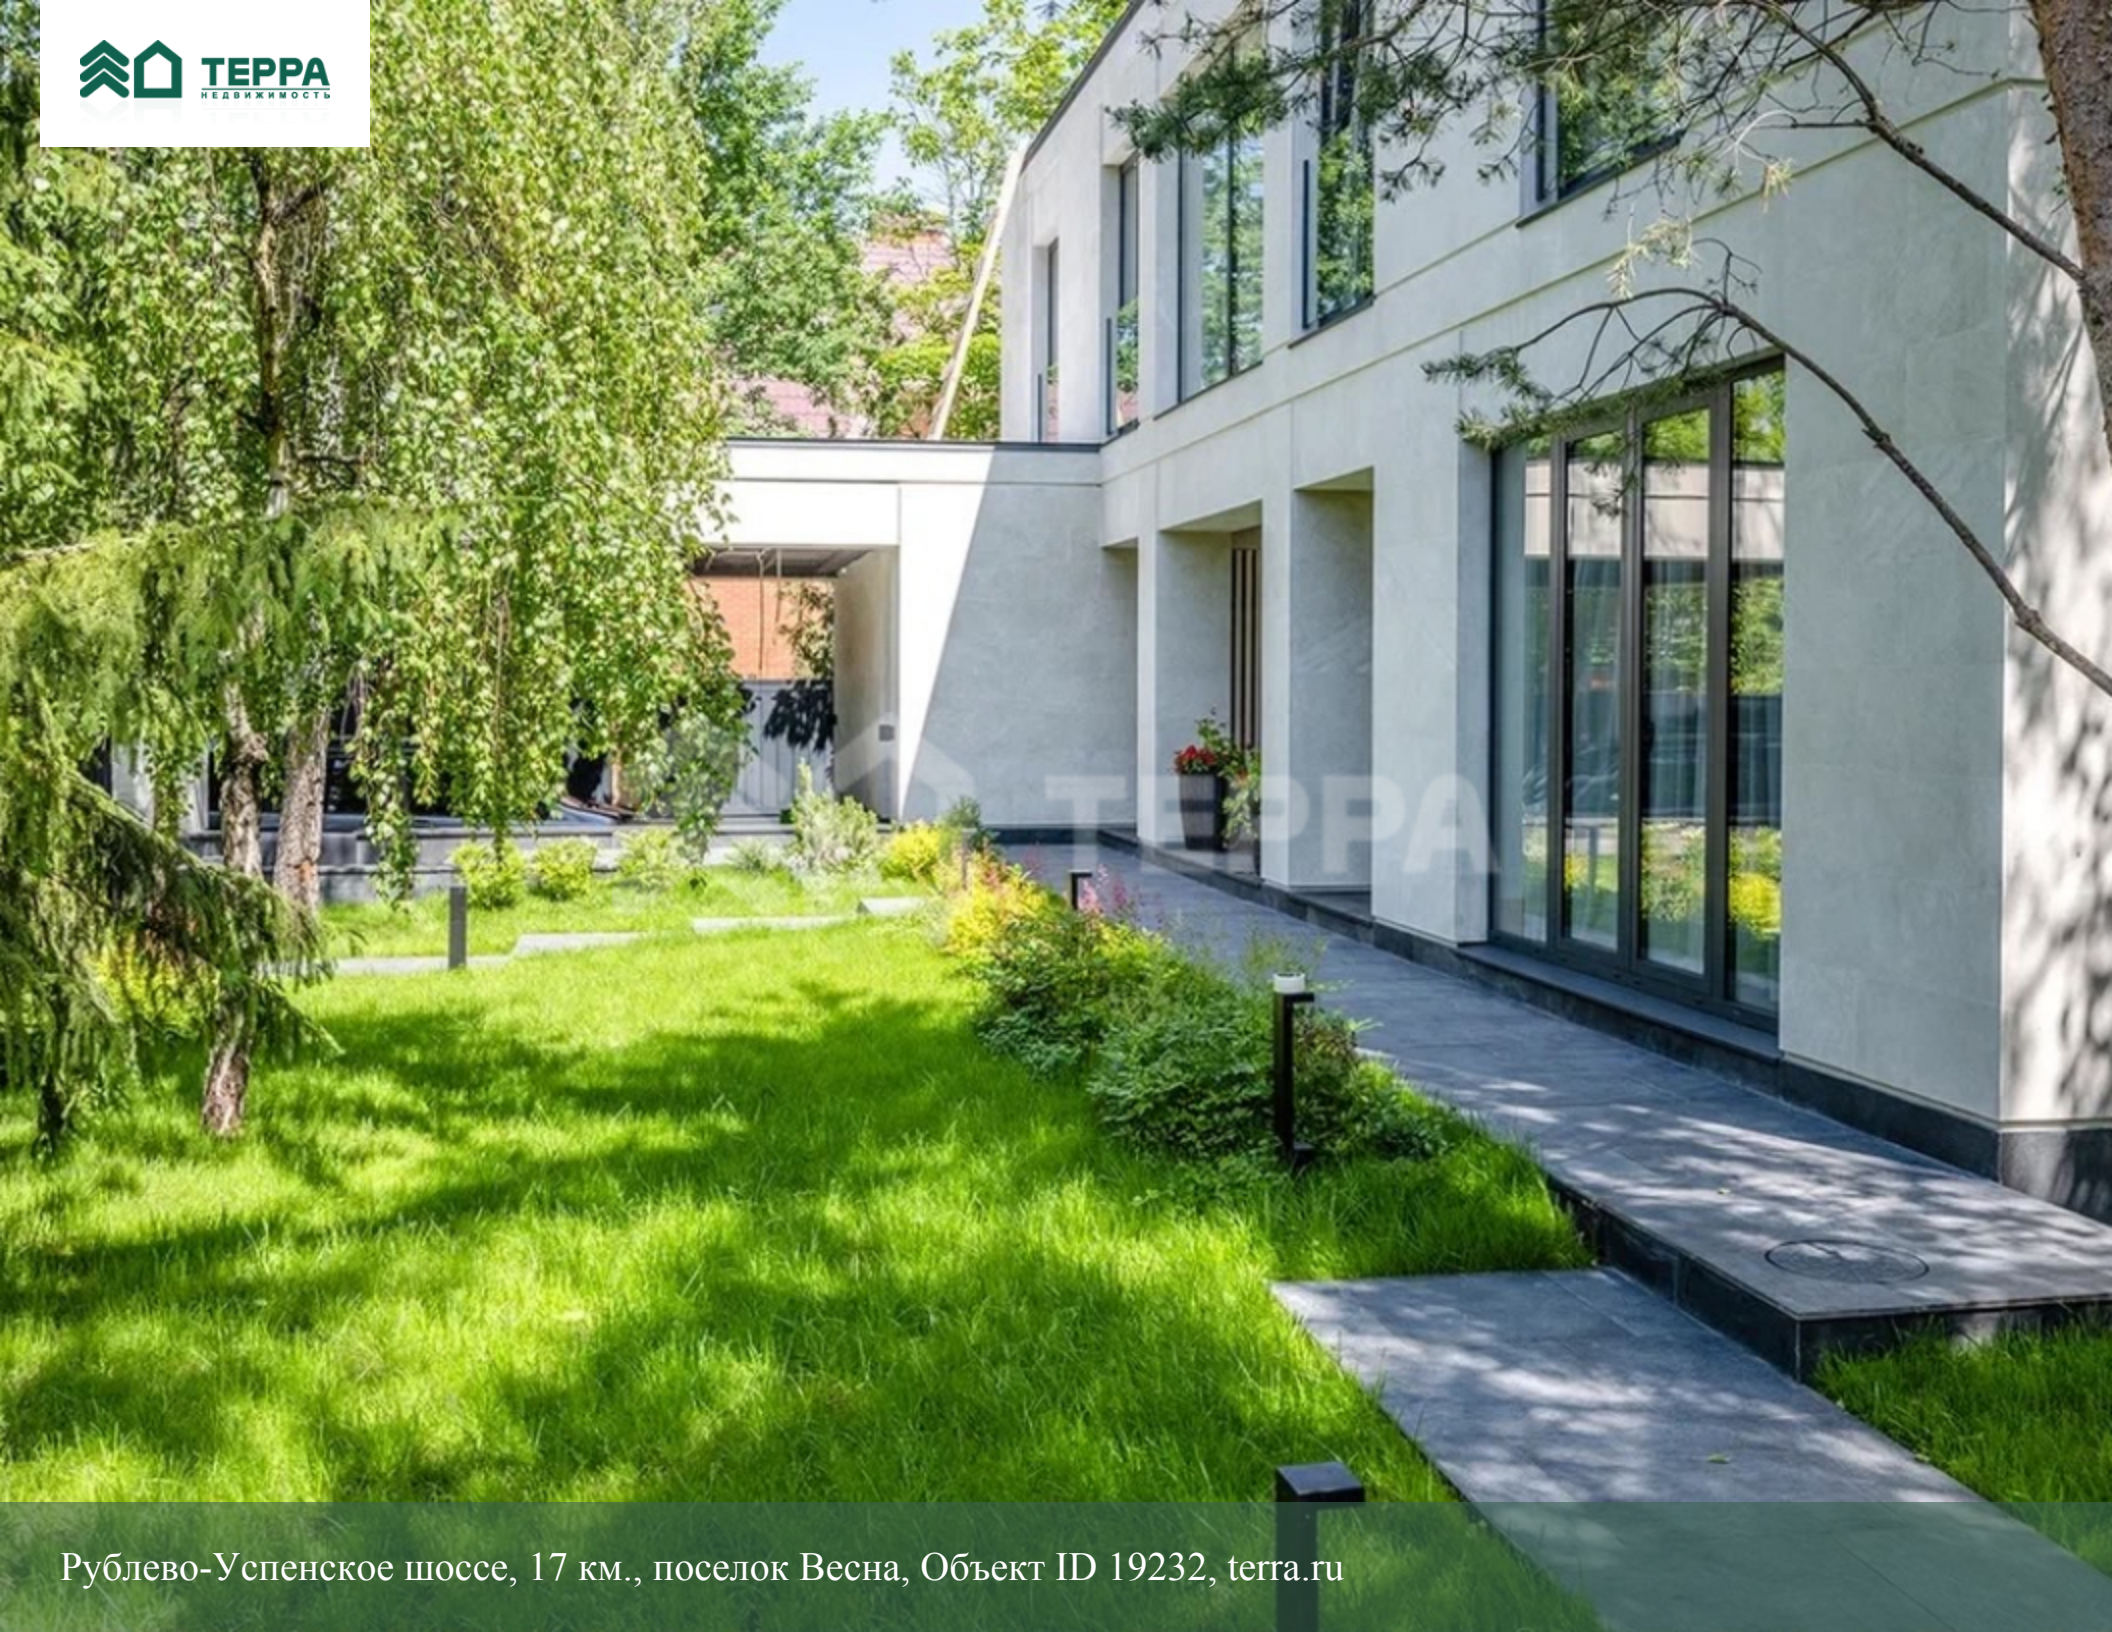

Продается дом, Рублево-Успенское шоссе, 17 км.,
в поселке Весна, Объект ID 19232, terra.ru

200 000 000 р.

Дом

 Дом **450 м²** (Под отделку)

 Материал **Кирпич**

 Участок **13 соток**

 **5** спален

 **6** санузлов

Газ: Есть

Описание объекта

Поселок: Весна

Удаленность от МКАД: 17 км

Площадь участка: 13 соток

Деревья: Лесные

Гараж: Отсутствует

Ландшафтные работы: Средние