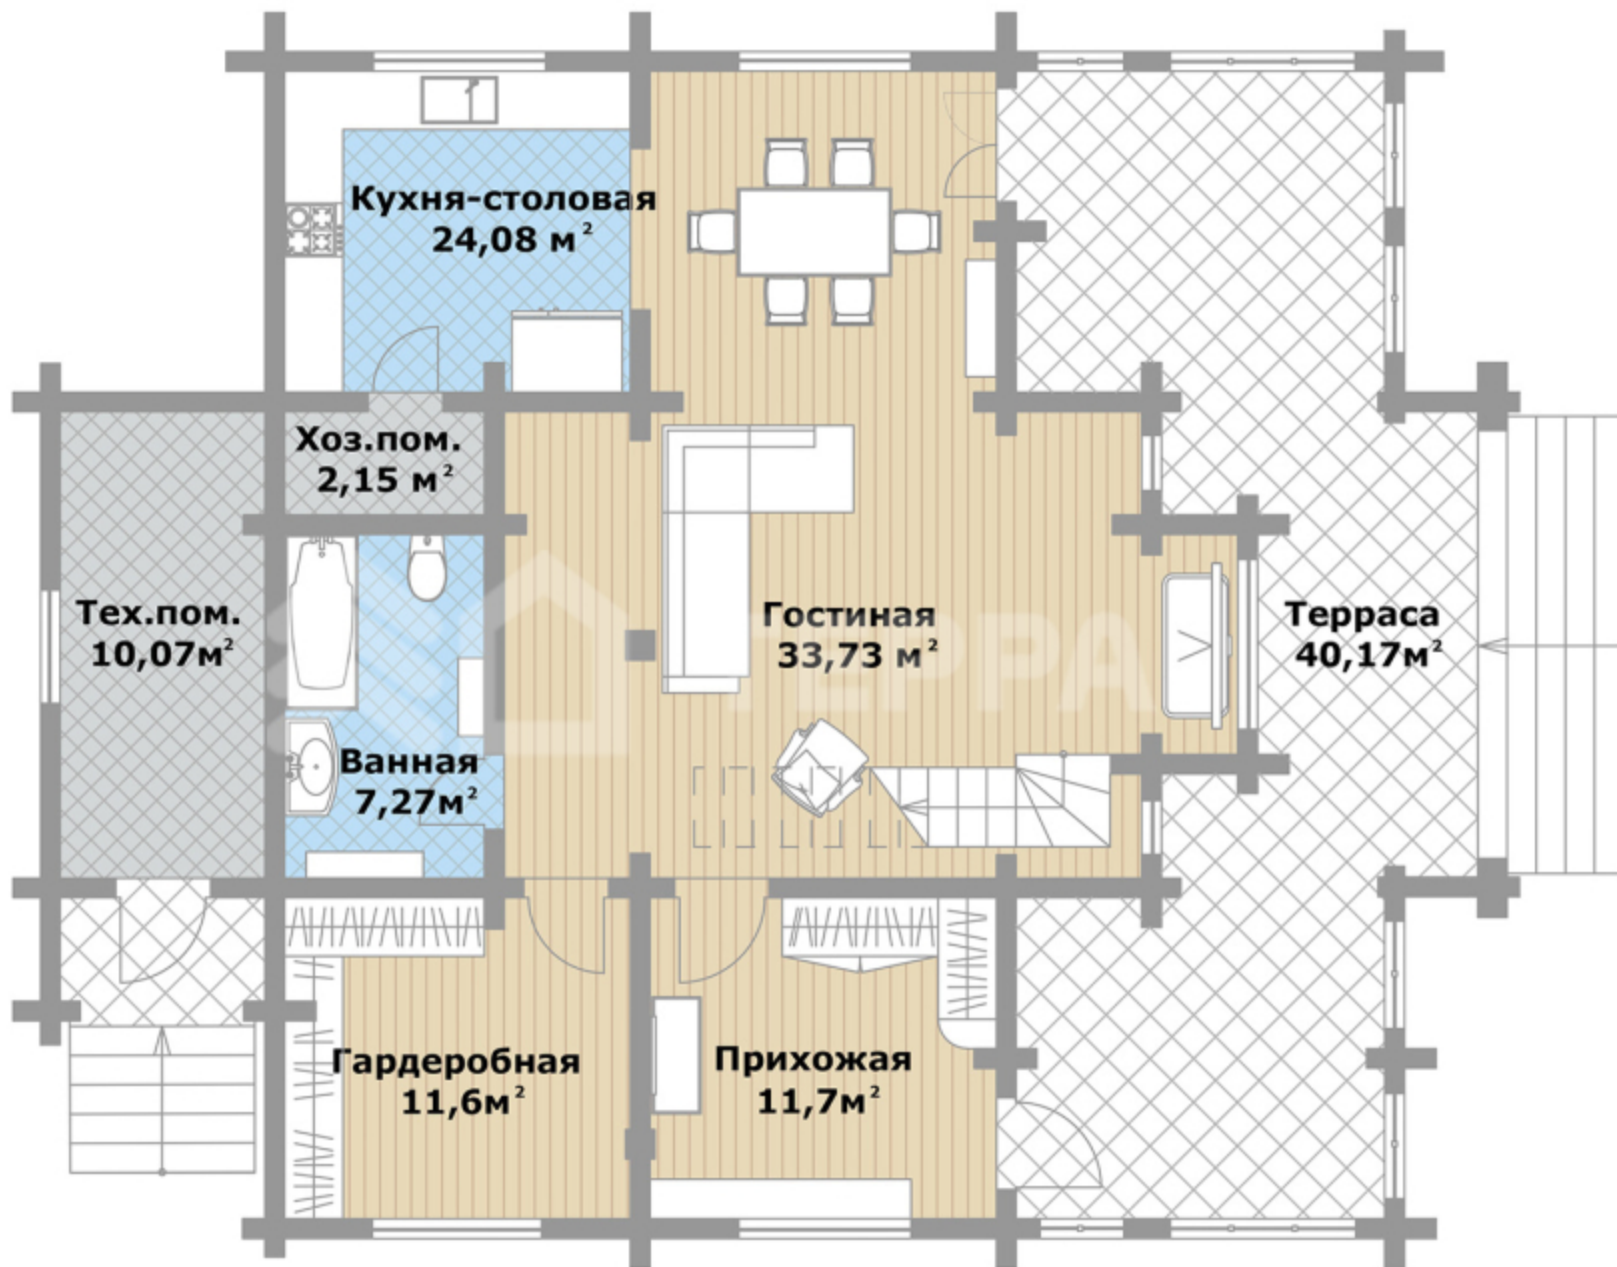

 **Гараж Отсутствует**

Описание

1 этаж: гостиная, кухня-столовая с кладовой, ванная, гардеробная, котельная, прихожая, веранда, крыльцо

2 этаж: 2 мастер блока: спальня, ванная комната, выход на балкон, спальня с ванной комнатой, коридор, второй свет

Площадь участка: 25 соток

Деревья: Крупномеры

Гараж: Отсутствует

Дополнительные постройки: Баня, Навес

Ландшафтные работы: Средние

1 ЭТАЖ

2 ЭТАЖ

+7 (495) 788 77 88 / +7 (495) 542 22 54