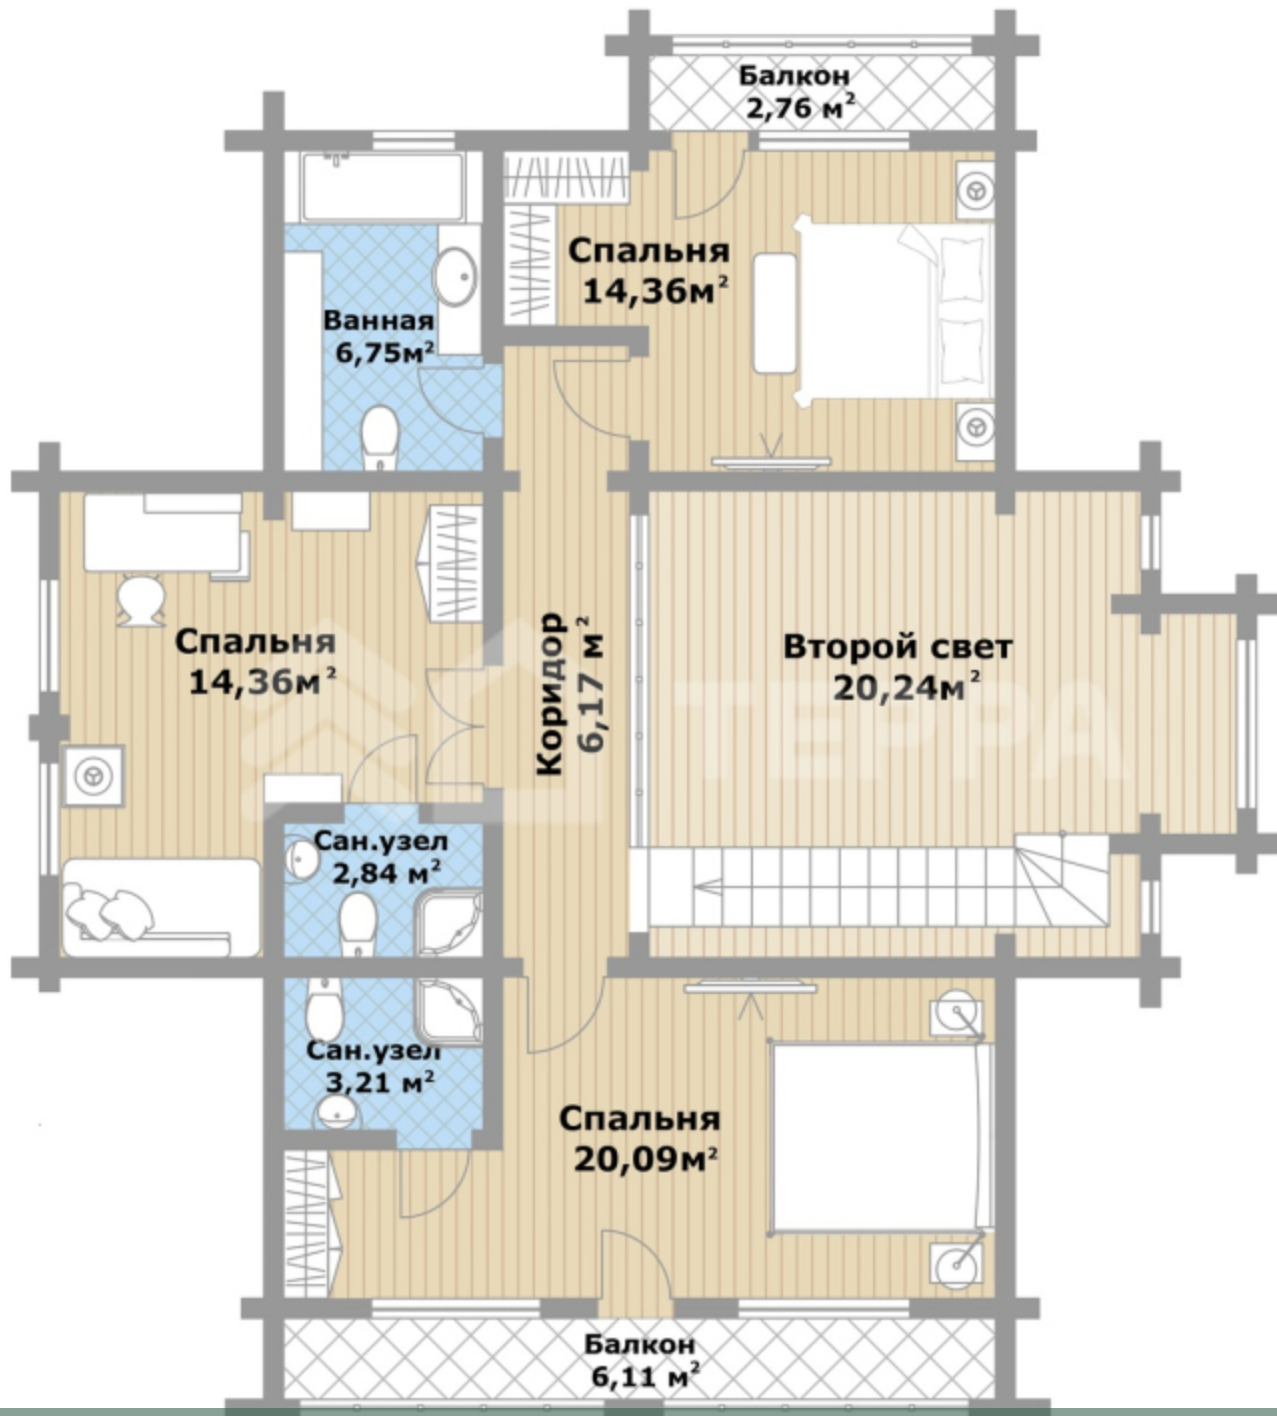

 **Гараж Отсутствует**

Описание

1 этаж: гостиная, кухня-столовая с кладовой, ванная, гардеробная, котельная, прихожая, веранда, крыльцо

2 этаж: 2 мастер блока: спальня, ванная комната, выход на балкон, спальня с ванной комнатой, коридор, второй свет

Площадь участка: 25 соток

Деревья: Крупномеры

Гараж: Отсутствует

Дополнительные постройки: Баня, Навес

Ландшафтные работы: Средние

1 ЭТАЖ

2 ЭТАЖ

+7 (495) 788 77 88 / +7 (495) 542 22 54