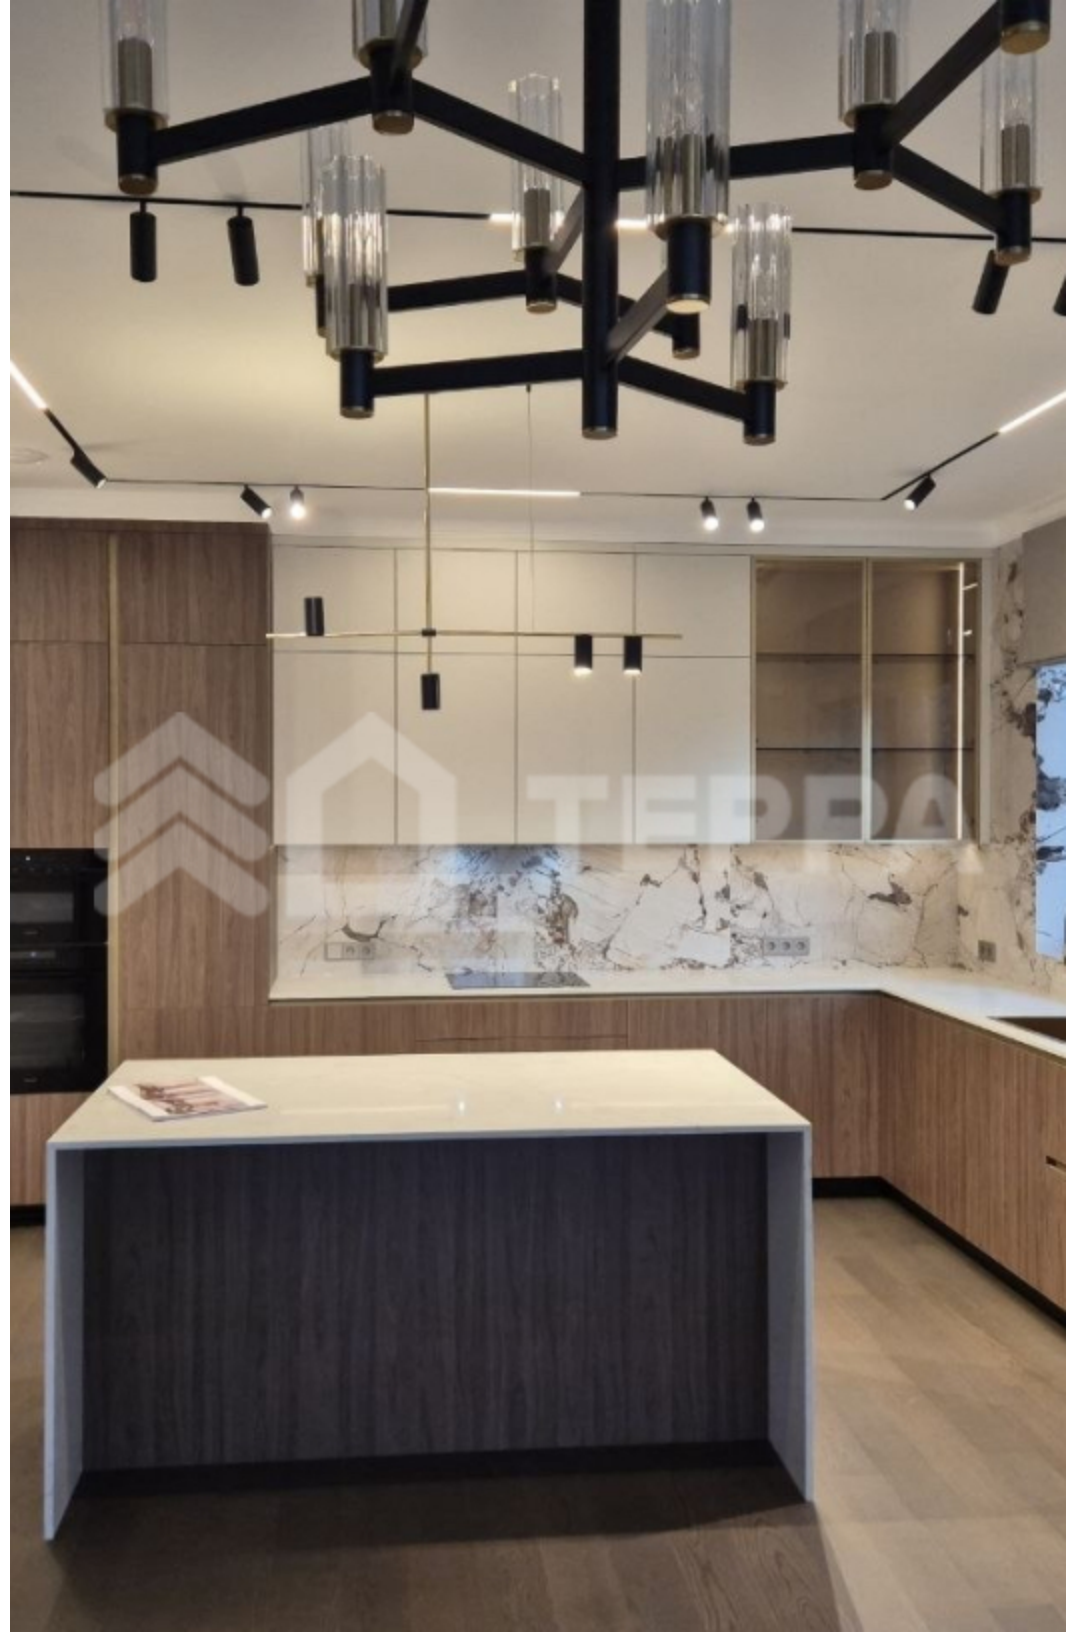

Коммуникации

Водопровод: Централизованно

Канализация: Централизованно

Газ: Есть

Описание объекта

Поселок: д. Крекшино

Удаленность от МКАД: 21 км

Площадь участка: 14 соток

Строения: гараж на 2 автомобиля Встроенный

Ландшафтные работы: Средние