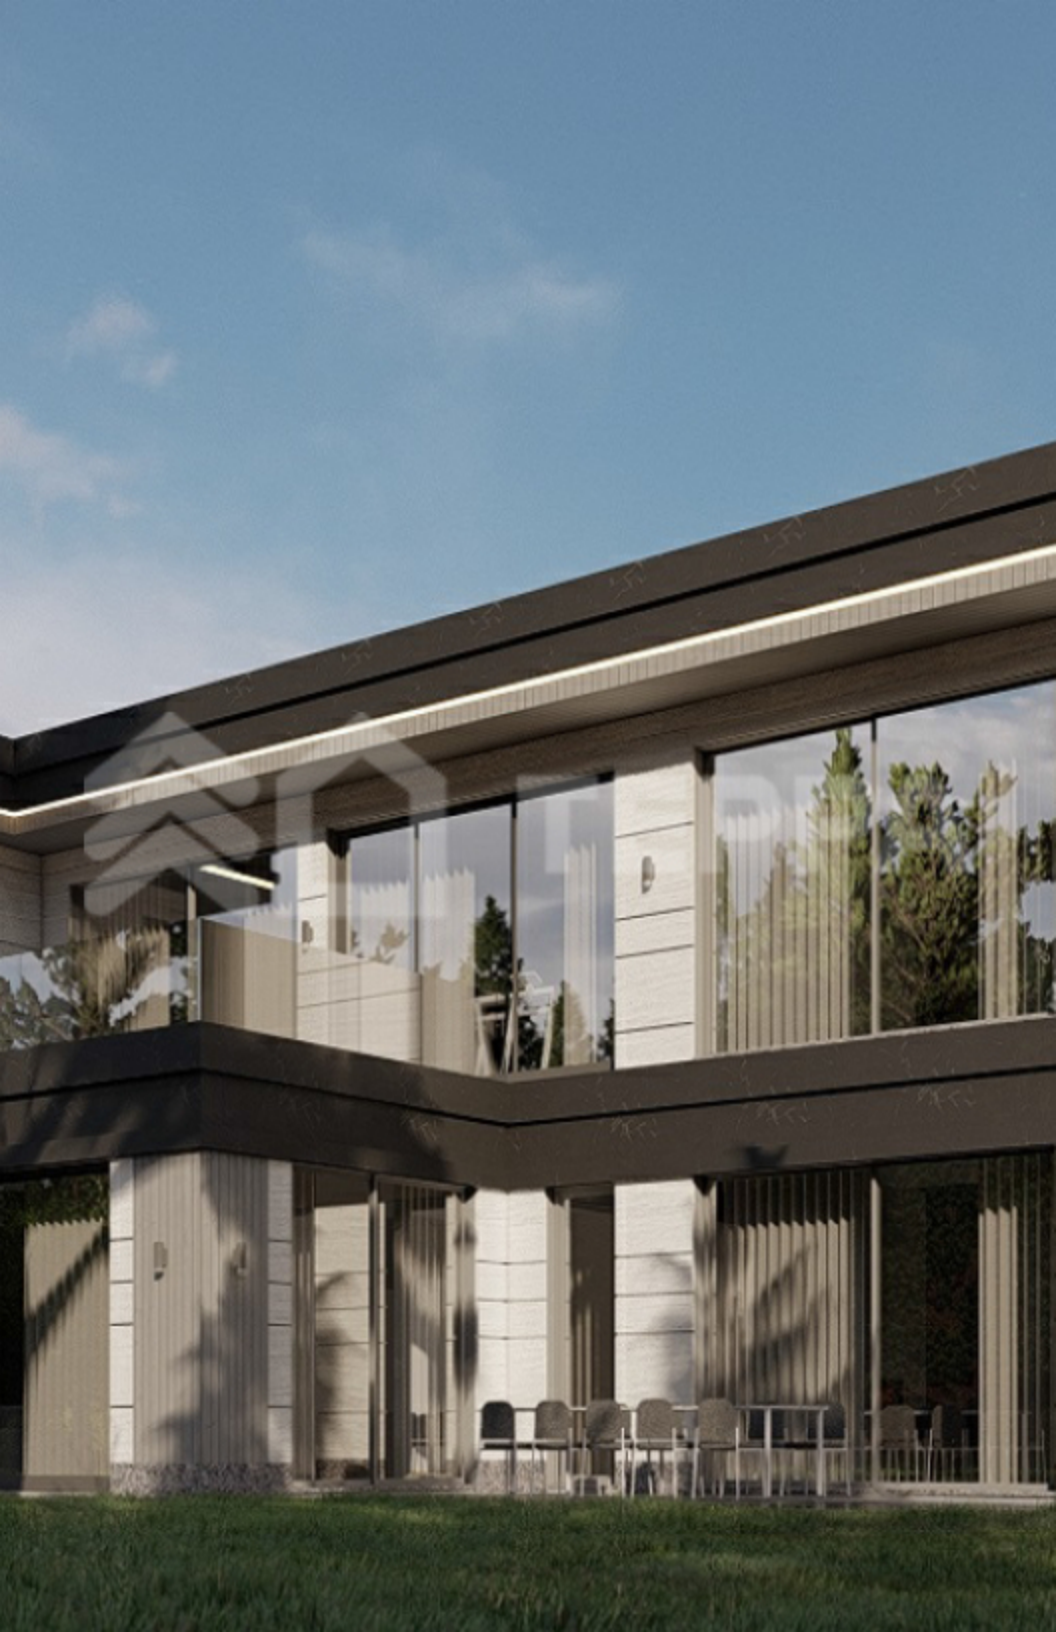

Продается дом, Новорижское шоссе, 15 км.,
в поселке Кристалл Истра, Объект ID 19129,
terra.ru

\$ 16 000 000

Дом

 Дом **1250 м²** (Под ключ)

 Материал **Кирпич**

 Участок **30 соток**

 **5** спален

 **9** санузлов

 **Гараж на 3 автомобиля**

Описание

Цоколь: техническое помещение, кладовая

1 этаж: прихожая, гардеробная - 2 шт, холл, санузел 3 шт, гостиная с камином, кухня, столовая, терраса, рабочая кухня, кабинет, бассейн, сауна, хаммам, душевая, лифт, кладовая, постирочная, котельная, гараж на 3 м/м

Газ: Есть

Описание объекта

Поселок: Кристалл Истра

Удаленность от МКАД: 15 км

Площадь участка: 30 соток

Деревья: Крупномеры

Строения: гараж на 3 автомобиля Встроенный

Ландшафтные работы: Дорогие