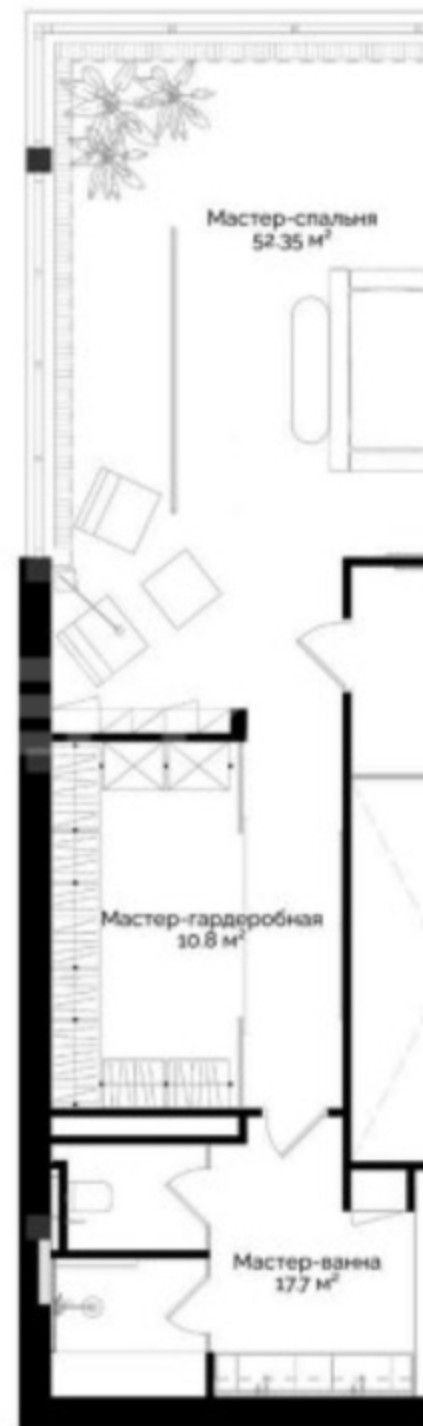

Продается дом, Рублево-Успенское шоссе, 26 км.,
Папушево Парк, Объект ID 19044, terra.ru

195 000 000 р.

Дом

 Дом **399 м²** (Под отделку)

 Материал **Блоки**

 Участок **10 соток**

 **4 спальни**

 **5 санузлов**

 **Гараж на 2 автомобиля**

Описание

1 этаж: прихожая, с/у гостевой, гостиная-столовая с выходом на террасу, кухня, гостевая спальня с с/у, постирочная, котельная, гараж на 2 м/м

2 этаж: 3 спальни со своими с/у и гардеробными, балконы

Коммуникации

Водопровод: Централизованно

Канализация: Централизованно

Газ: Есть

Описание объекта

Поселок:

Место: Папушево Парк

Удаленность от МКАД: 26 км

Площадь участка: 10 соток

Деревья: Отсутствуют

Строения: гараж на 2 автомобиля Встроенный

Ландшафтные работы: Отсутствуют

+7 (495) 788 77 88 / +7 (495) 542 22 54

с 9:00 до 22:00