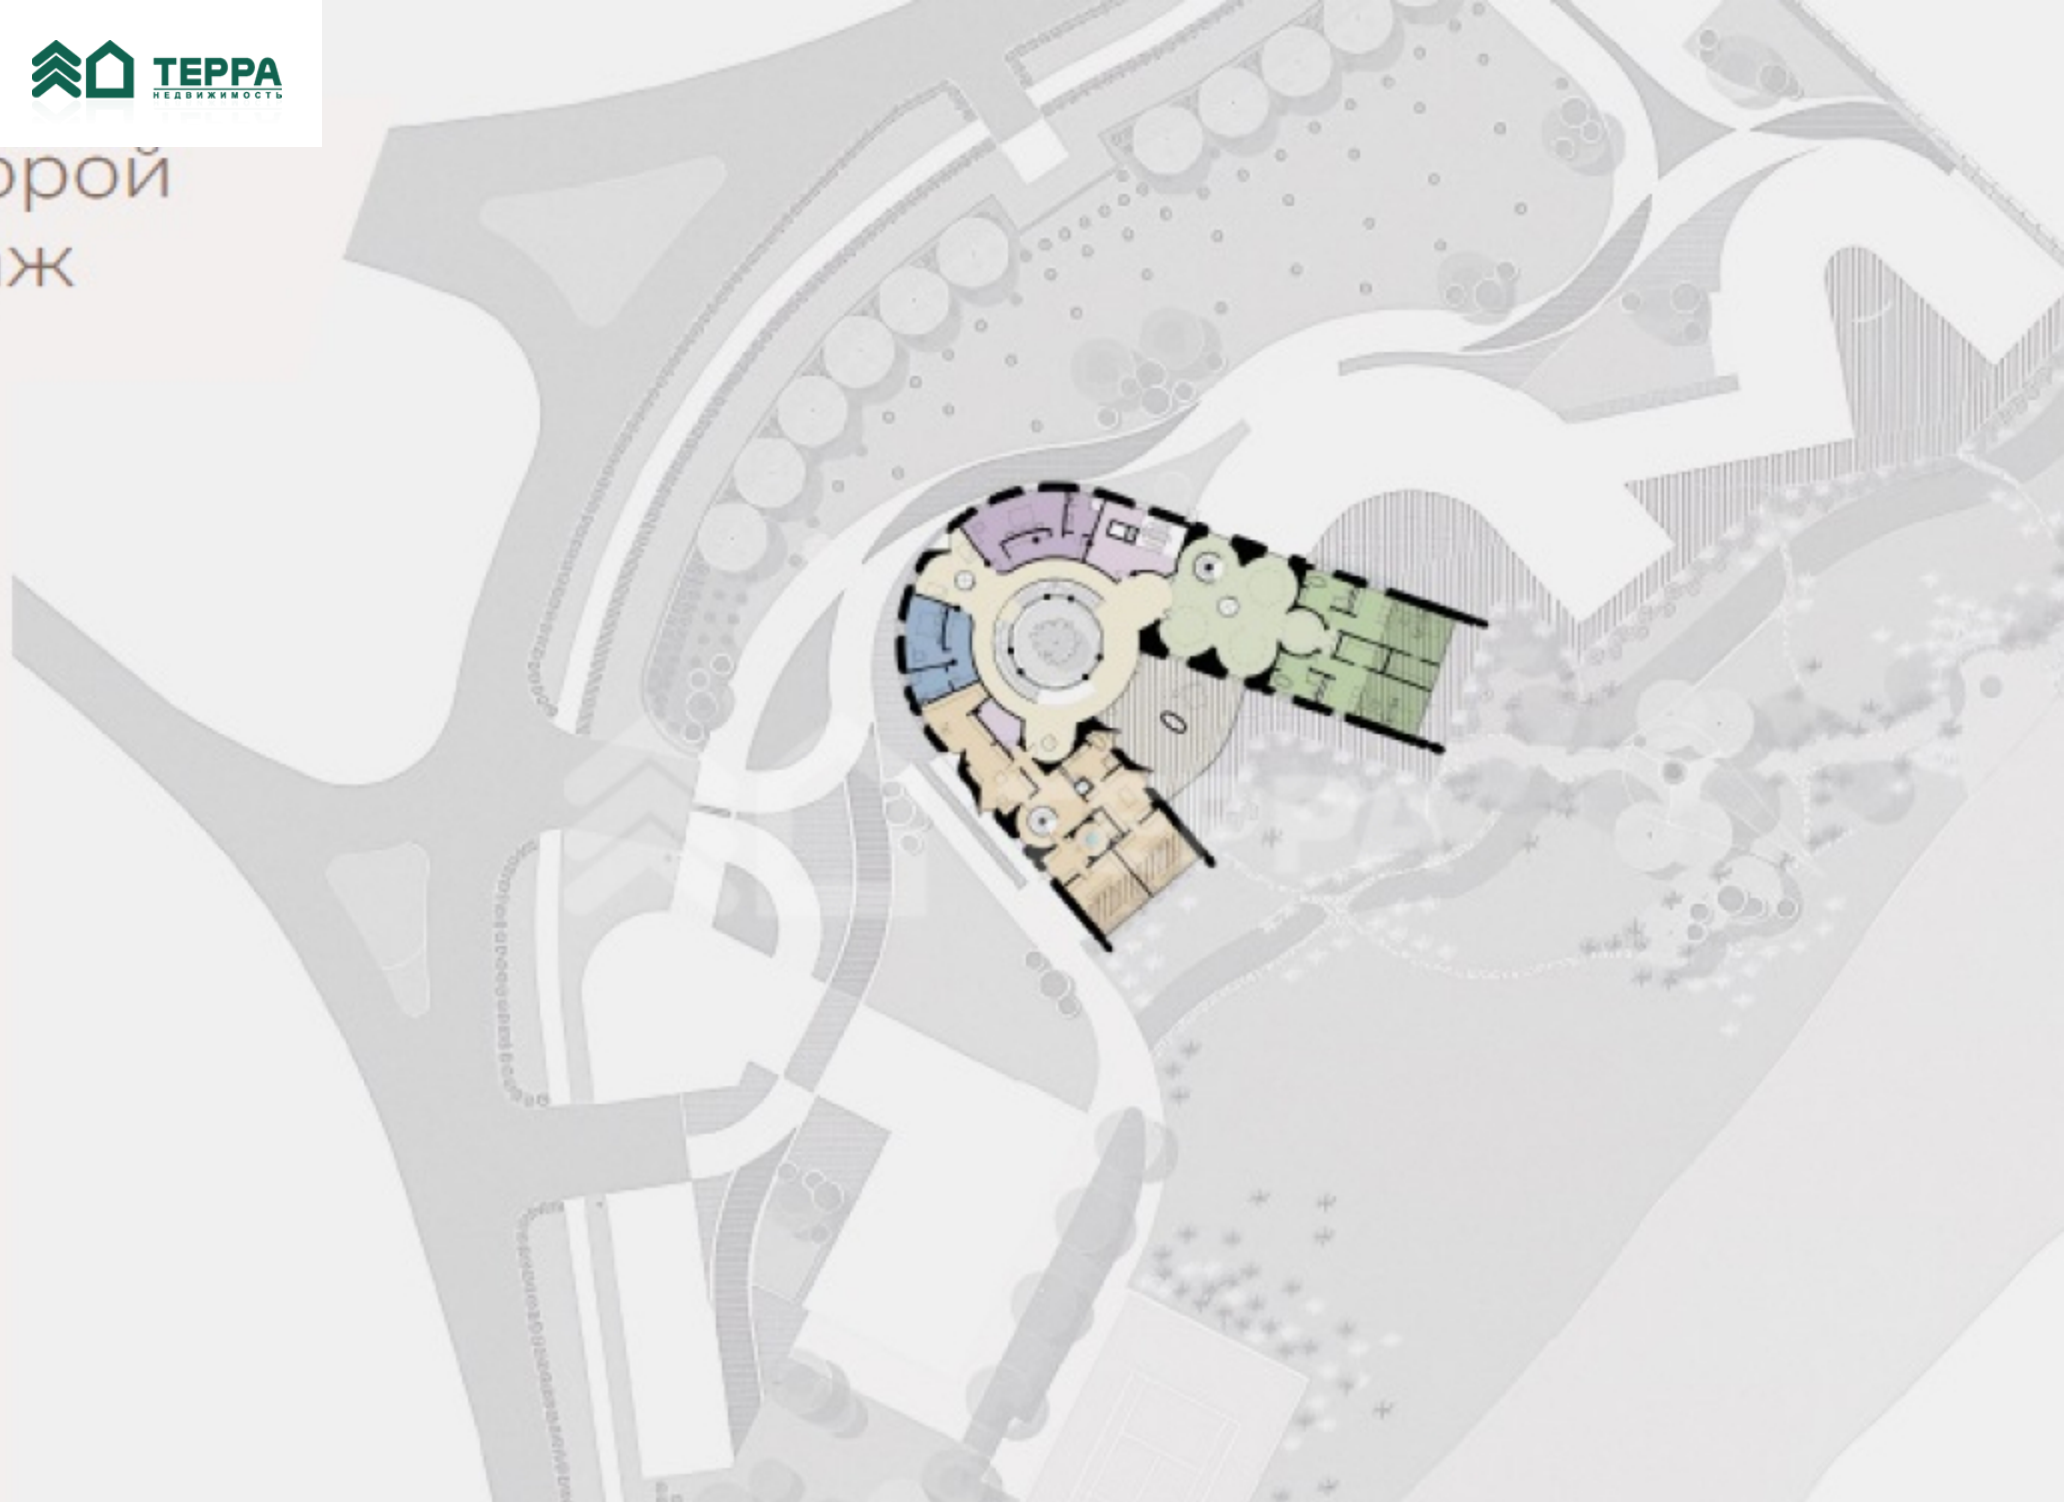

## Описание объекта

Поселок: Березки Резиденции

Удаленность от МКАД: 17 км

Площадь участка: 187 соток

Деревья: Отсутствуют

Дополнительные постройки: SPA комплекс,  
Гостевой дом, Гараж с квартирой для  
персонала, Гараж, Дом для персонала

Ландшафтные работы: Средние

Первый  
этаж

торой  
таж

ШКОЛЬНЫЙ  
КЛАСТЕР

**+7 (495) 788 77 88 / +7 (495) 542 22 54**

с 9:00 до 22:00