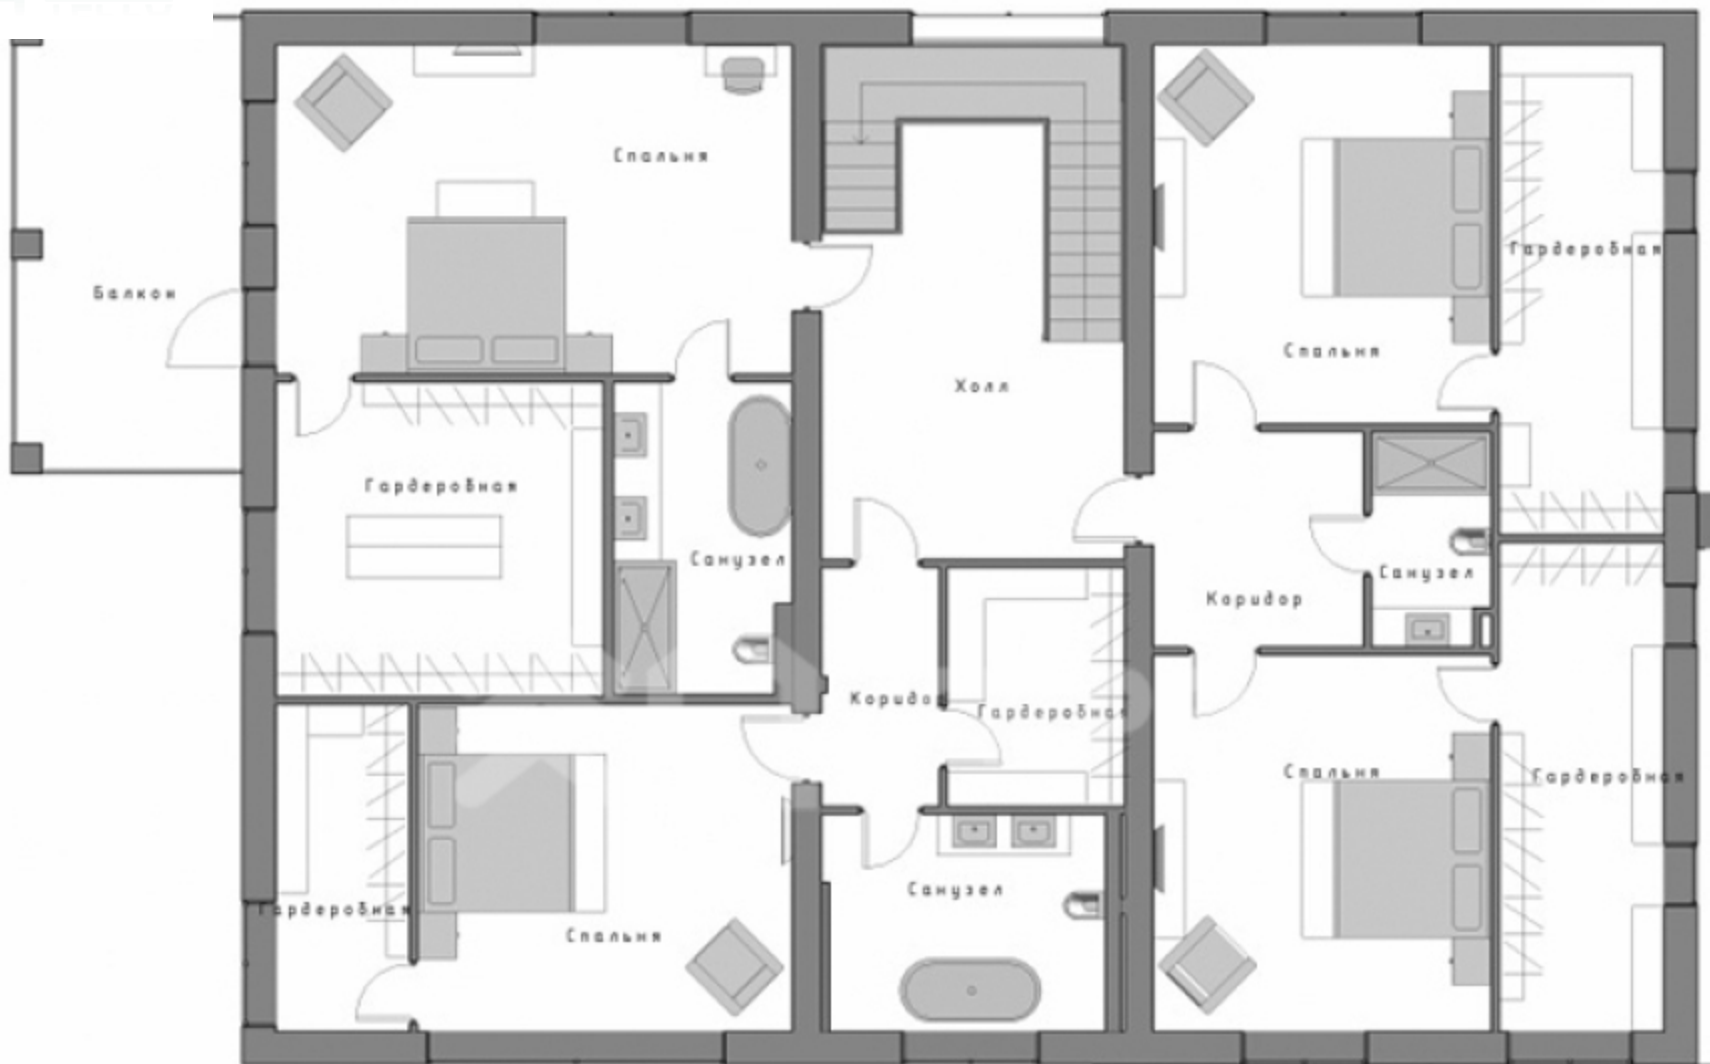

 **Гараж на 2 автомобиля**

Описание

1 этаж: прихожая с гардеробом, с/у гостевой, холл, кухня-столовая-гостиная с выходом на террасу, кабинет, гостевая спальня с с/у и гардеробной, постирочная, котельная, гараж на 2 м/м

2 этаж: мастер-спальня с ванной комнатой гардеробной и выходом на балкон, детский блок: 2 спальни со своими гардеробными и общим с/у, спальня с 2-мя гардеробными и с/у

Коммуникации

Водопровод: Скважина

Газ: Есть

Описание объекта

Поселок: Молоденово

Удаленность от МКАД: 22 км

Площадь участка: 11 соток

Деревья: Отсутствуют

Строения: гараж на 2 автомобиля Встроенный

Ландшафтные работы: Средние

+7 (495) 788 77 88 / +7 (495) 542 22 54