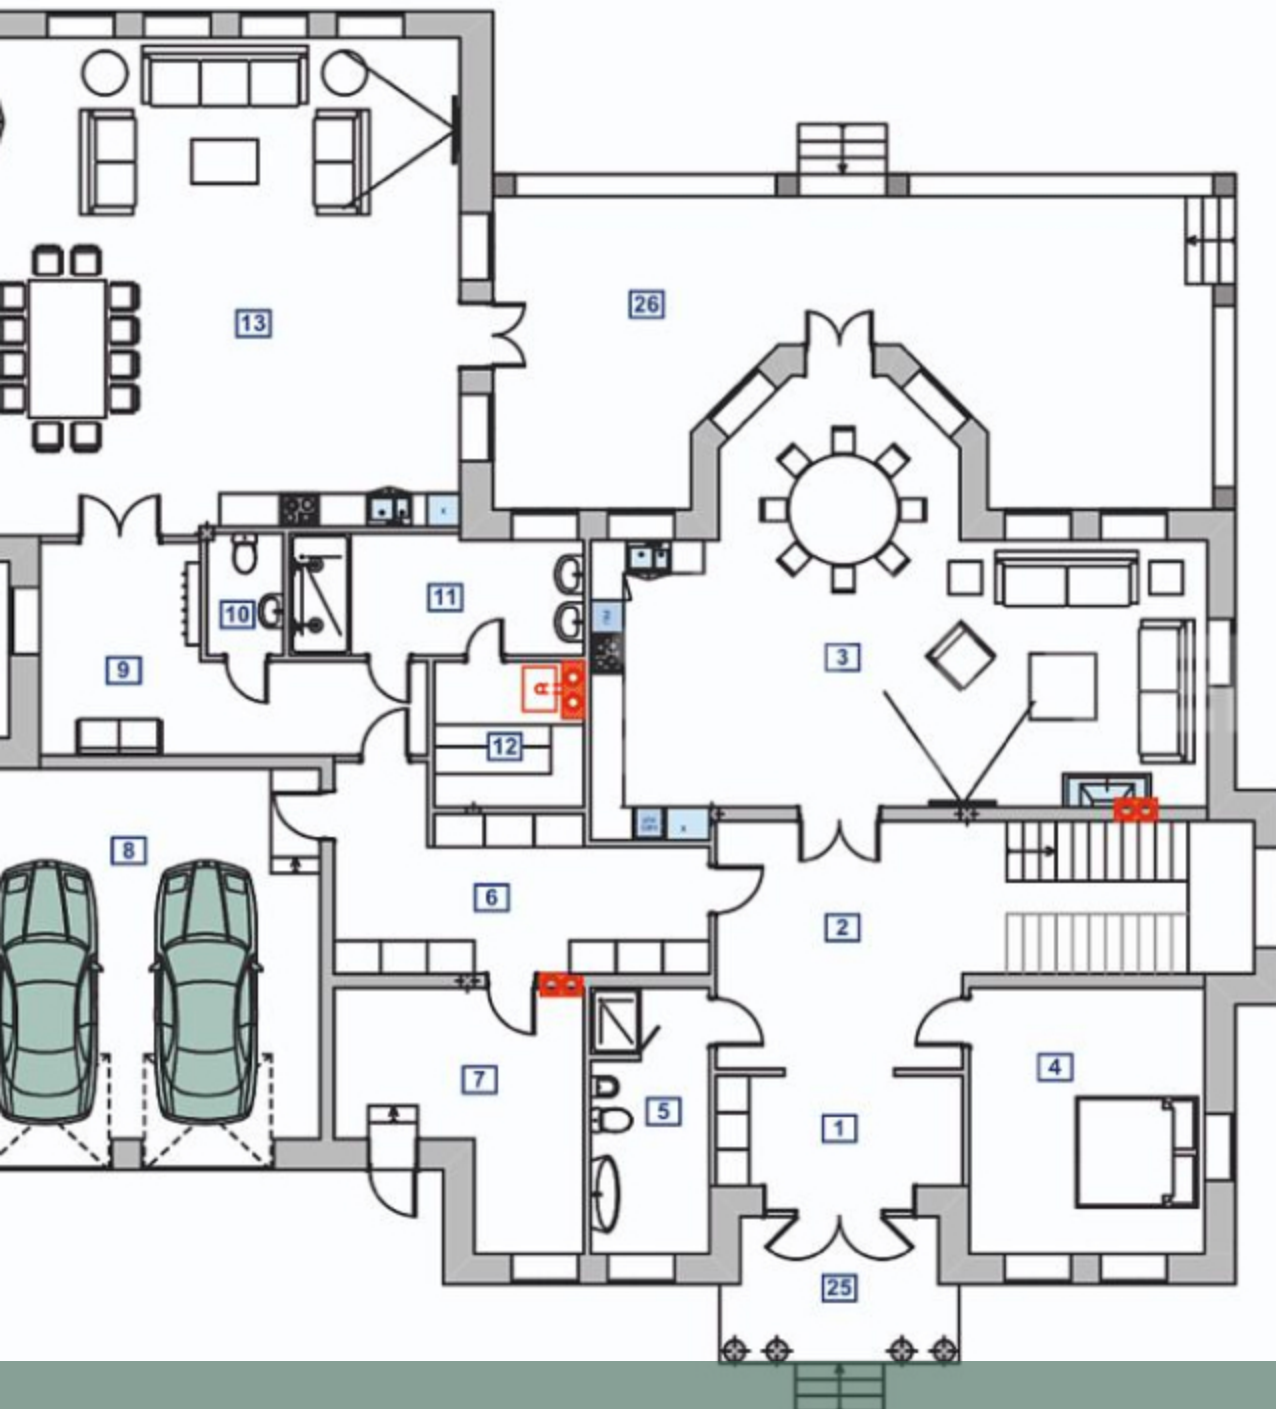

 **5 санузлов**

 **Гараж на 2 автомобиля**

Описание

1 этаж: гостиная-кухня-столовая, спальня,
2 санузла, гардеробная, котельная-постирочная,
душевая, парная, комната отдыха

2 этаж: мастер блок: спальня, санузел, терраса,
мастер блок: спальня, гардеробная, санузел,
2 спальни, кабинет с балконом, санузел

Площадь участка: 81 сотка

Строения: гараж на 2 автомобиля Встроенный

Ландшафтные работы: Средние

ТЕРРА

№	наименование помещения	площадь
1-й этаж		
1	Прихожая	10,0
2	Холл 1-го этажа	35,0
3	Гостиная- кухня - столовая	68,0
4	Гостевая спальня	20,0
5	Санузел гостевой	10,0
6	Коридор - гардеробная	20,0
7	Котельная- постирочная	17,0
8	Гараж	46,0
9	Коридор - раздевалка	18,0
10	Санузел	3,2
11	Душевая	11,0
12	Парная	7,3
13	Комната отдыха	81,0
Площадь помещений 1-го этажа		352,0

№	наименование помещения	площадь
2 - й этаж		
14	Холл 2-го этажа	4
15	Спальня	11
16	Спальня	2
17	Кабинет	11
18	Санузел	10
19	Спальня	23
20	Гардеробная	8
21	Санузел	7
22	Хозяйская спальня	4
23	Гардеробная	1
24	Санузел	10
Площадь помещений мансардного этажа		23