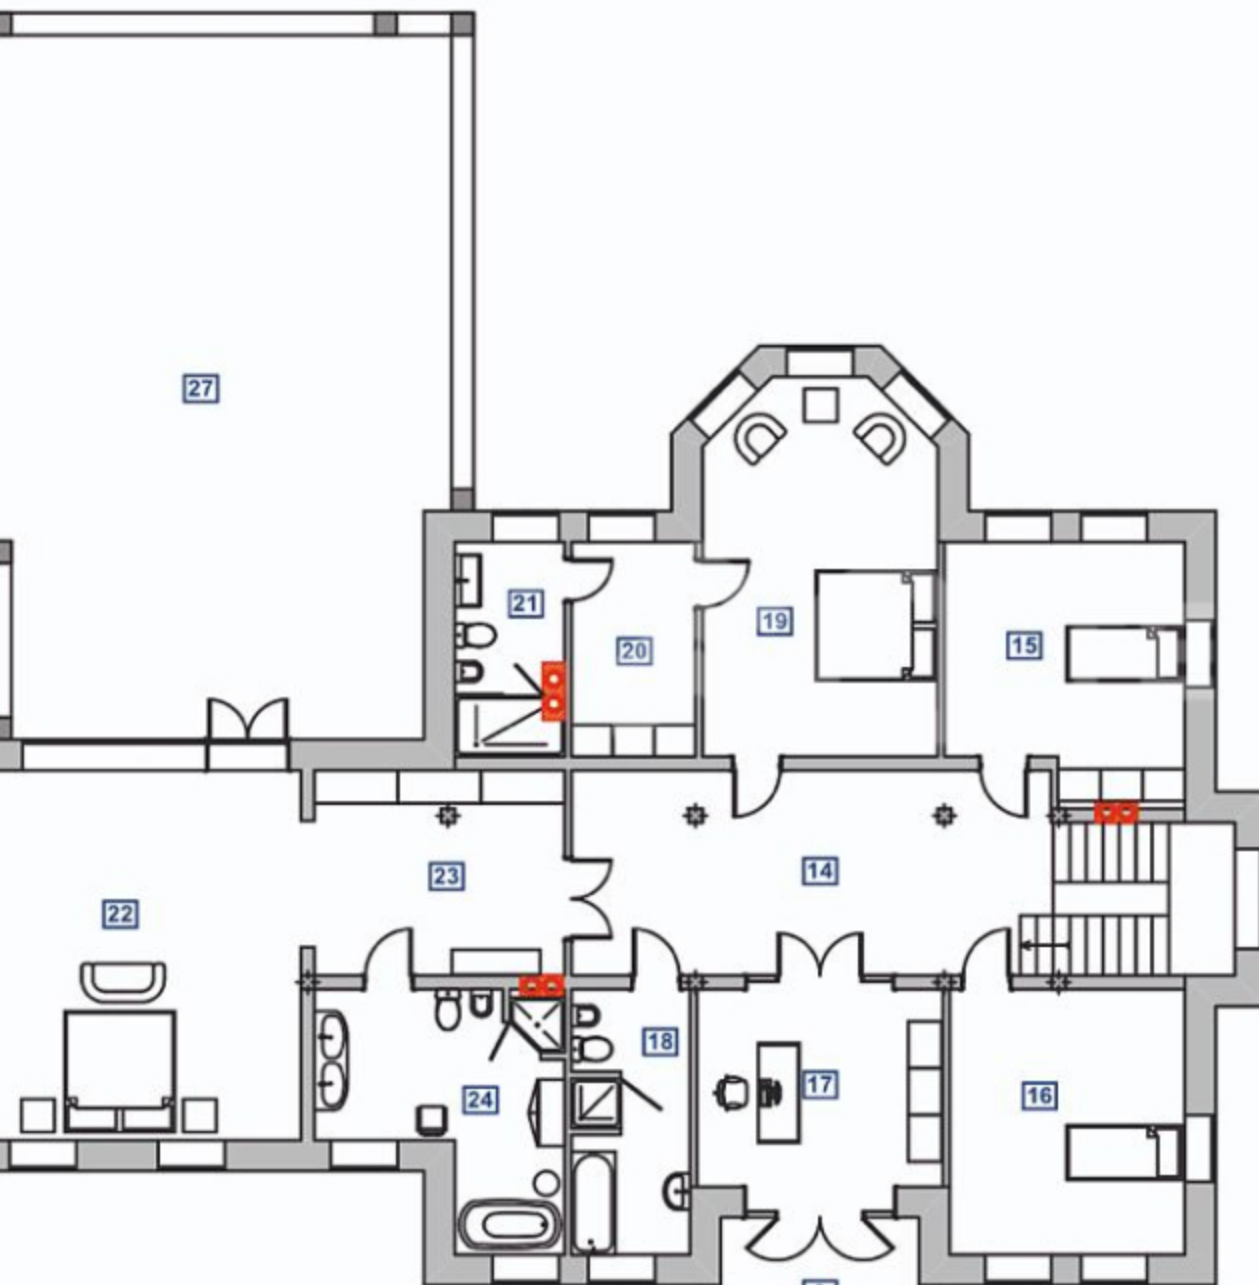

 **5 санузлов**

 **Гараж на 2 автомобиля**

Описание

1 этаж: гостиная-кухня-столовая, спальня,
2 санузла, гардеробная, котельная-постирочная,
душевая, парная, комната отдыха

2 этаж: мастер блок: спальня, санузел, терраса,
мастер блок: спальня, гардеробная, санузел,
2 спальни, кабинет с балконом, санузел

Площадь участка: 81 сотка

Строения: гараж на 2 автомобиля Встроенный

Ландшафтные работы: Средние

ТЕРРА

№	наименование помещения	площадь
1-й этаж		
1	Прихожая	10,0
2	Холл 1-го этажа	35,0
3	Гостиная- кухня - столовая	68,0
4	Гостевая спальня	20,0
5	Санузел гостевой	10,0
6	Коридор - гардеробная	20,0
7	Котельная- постирочная	17,0
8	Гараж	46,0
9	Коридор - раздевалка	18,0
10	Санузел	3,2
11	Душевая	11,0
12	Парная	7,3
13	Комната отдыха	81,0
Площадь помещений 1-го этажа		352,0

№	наименование помещения	площадь
2 - й этаж		
14	Холл 2-го этажа	4
15	Спальня	11
16	Спальня	2
17	Кабинет	11
18	Санузел	10
19	Спальня	23
20	Гардеробная	8
21	Санузел	7
22	Хозяйская спальня	4
23	Гардеробная	1
24	Санузел	10
Площадь помещений мансардного этажа		23