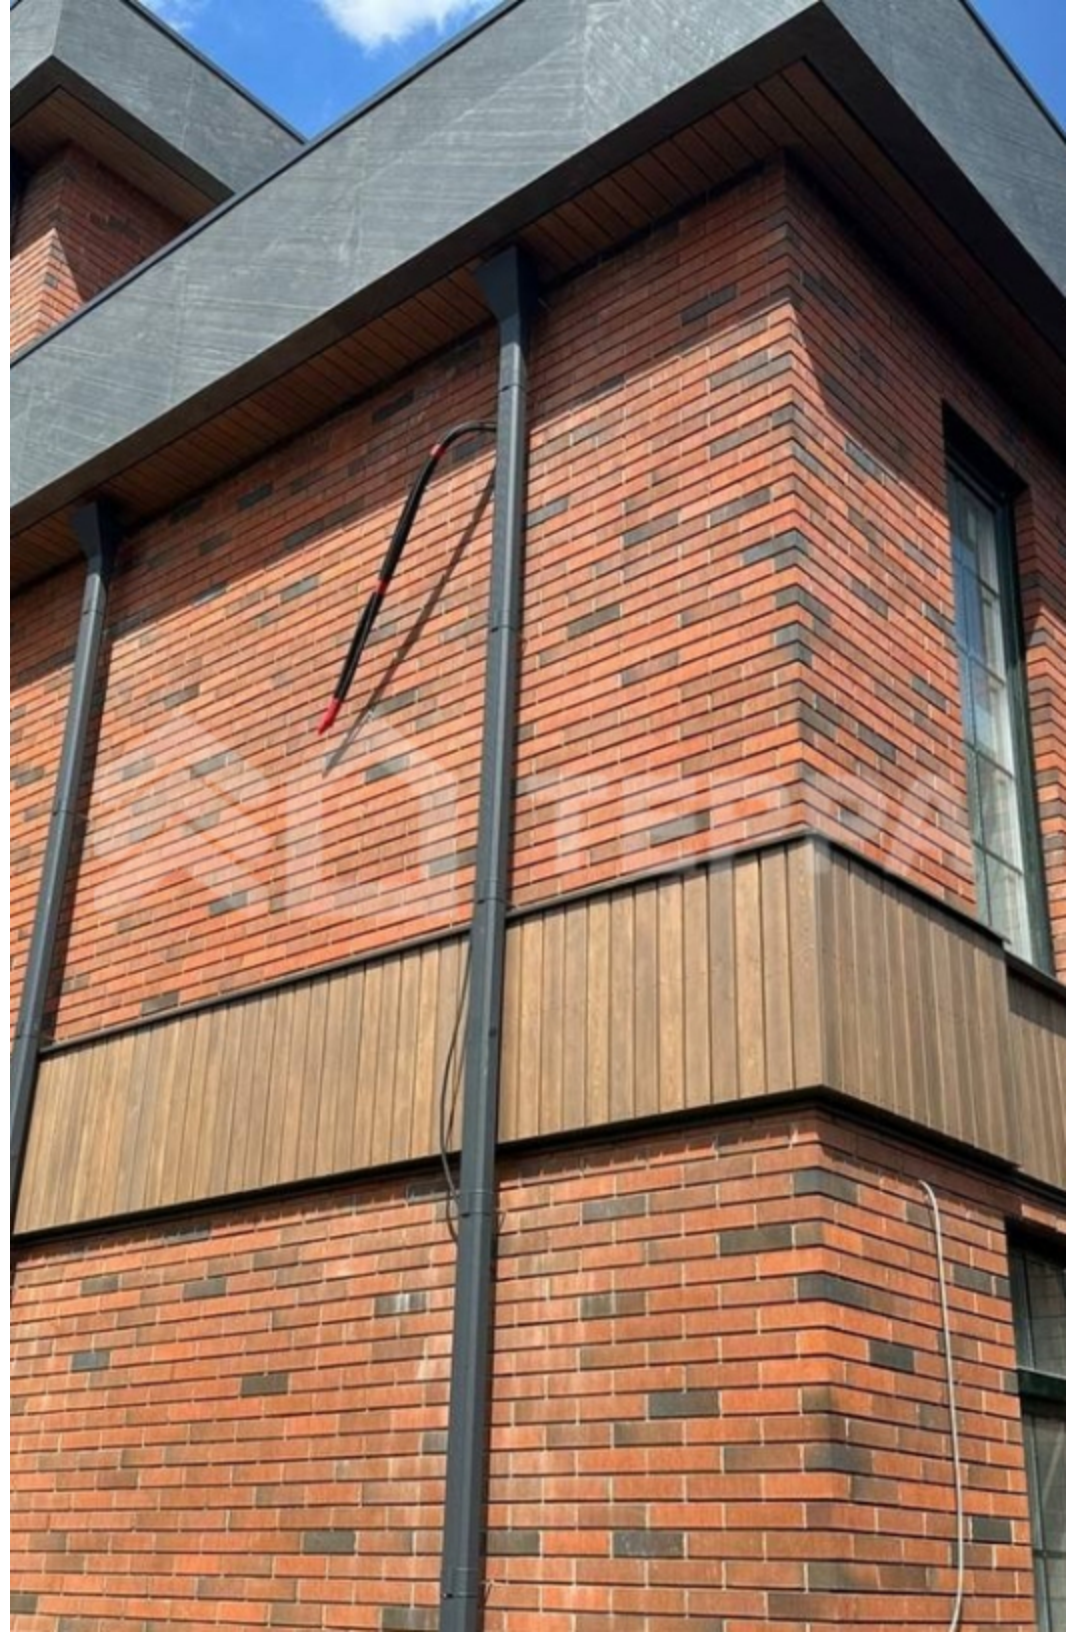

Коммуникации

Водопровод: Скважина

Канализация: Септик

Газ: Есть

Электричество: 15 кВт.

Описание объекта

Поселок: Поречье СТ

Удаленность от МКАД: 18 км

Площадь участка: 8 соток

Строения: гараж на 3 автомобиля Встроенный

Ландшафтные работы: Отсутствуют