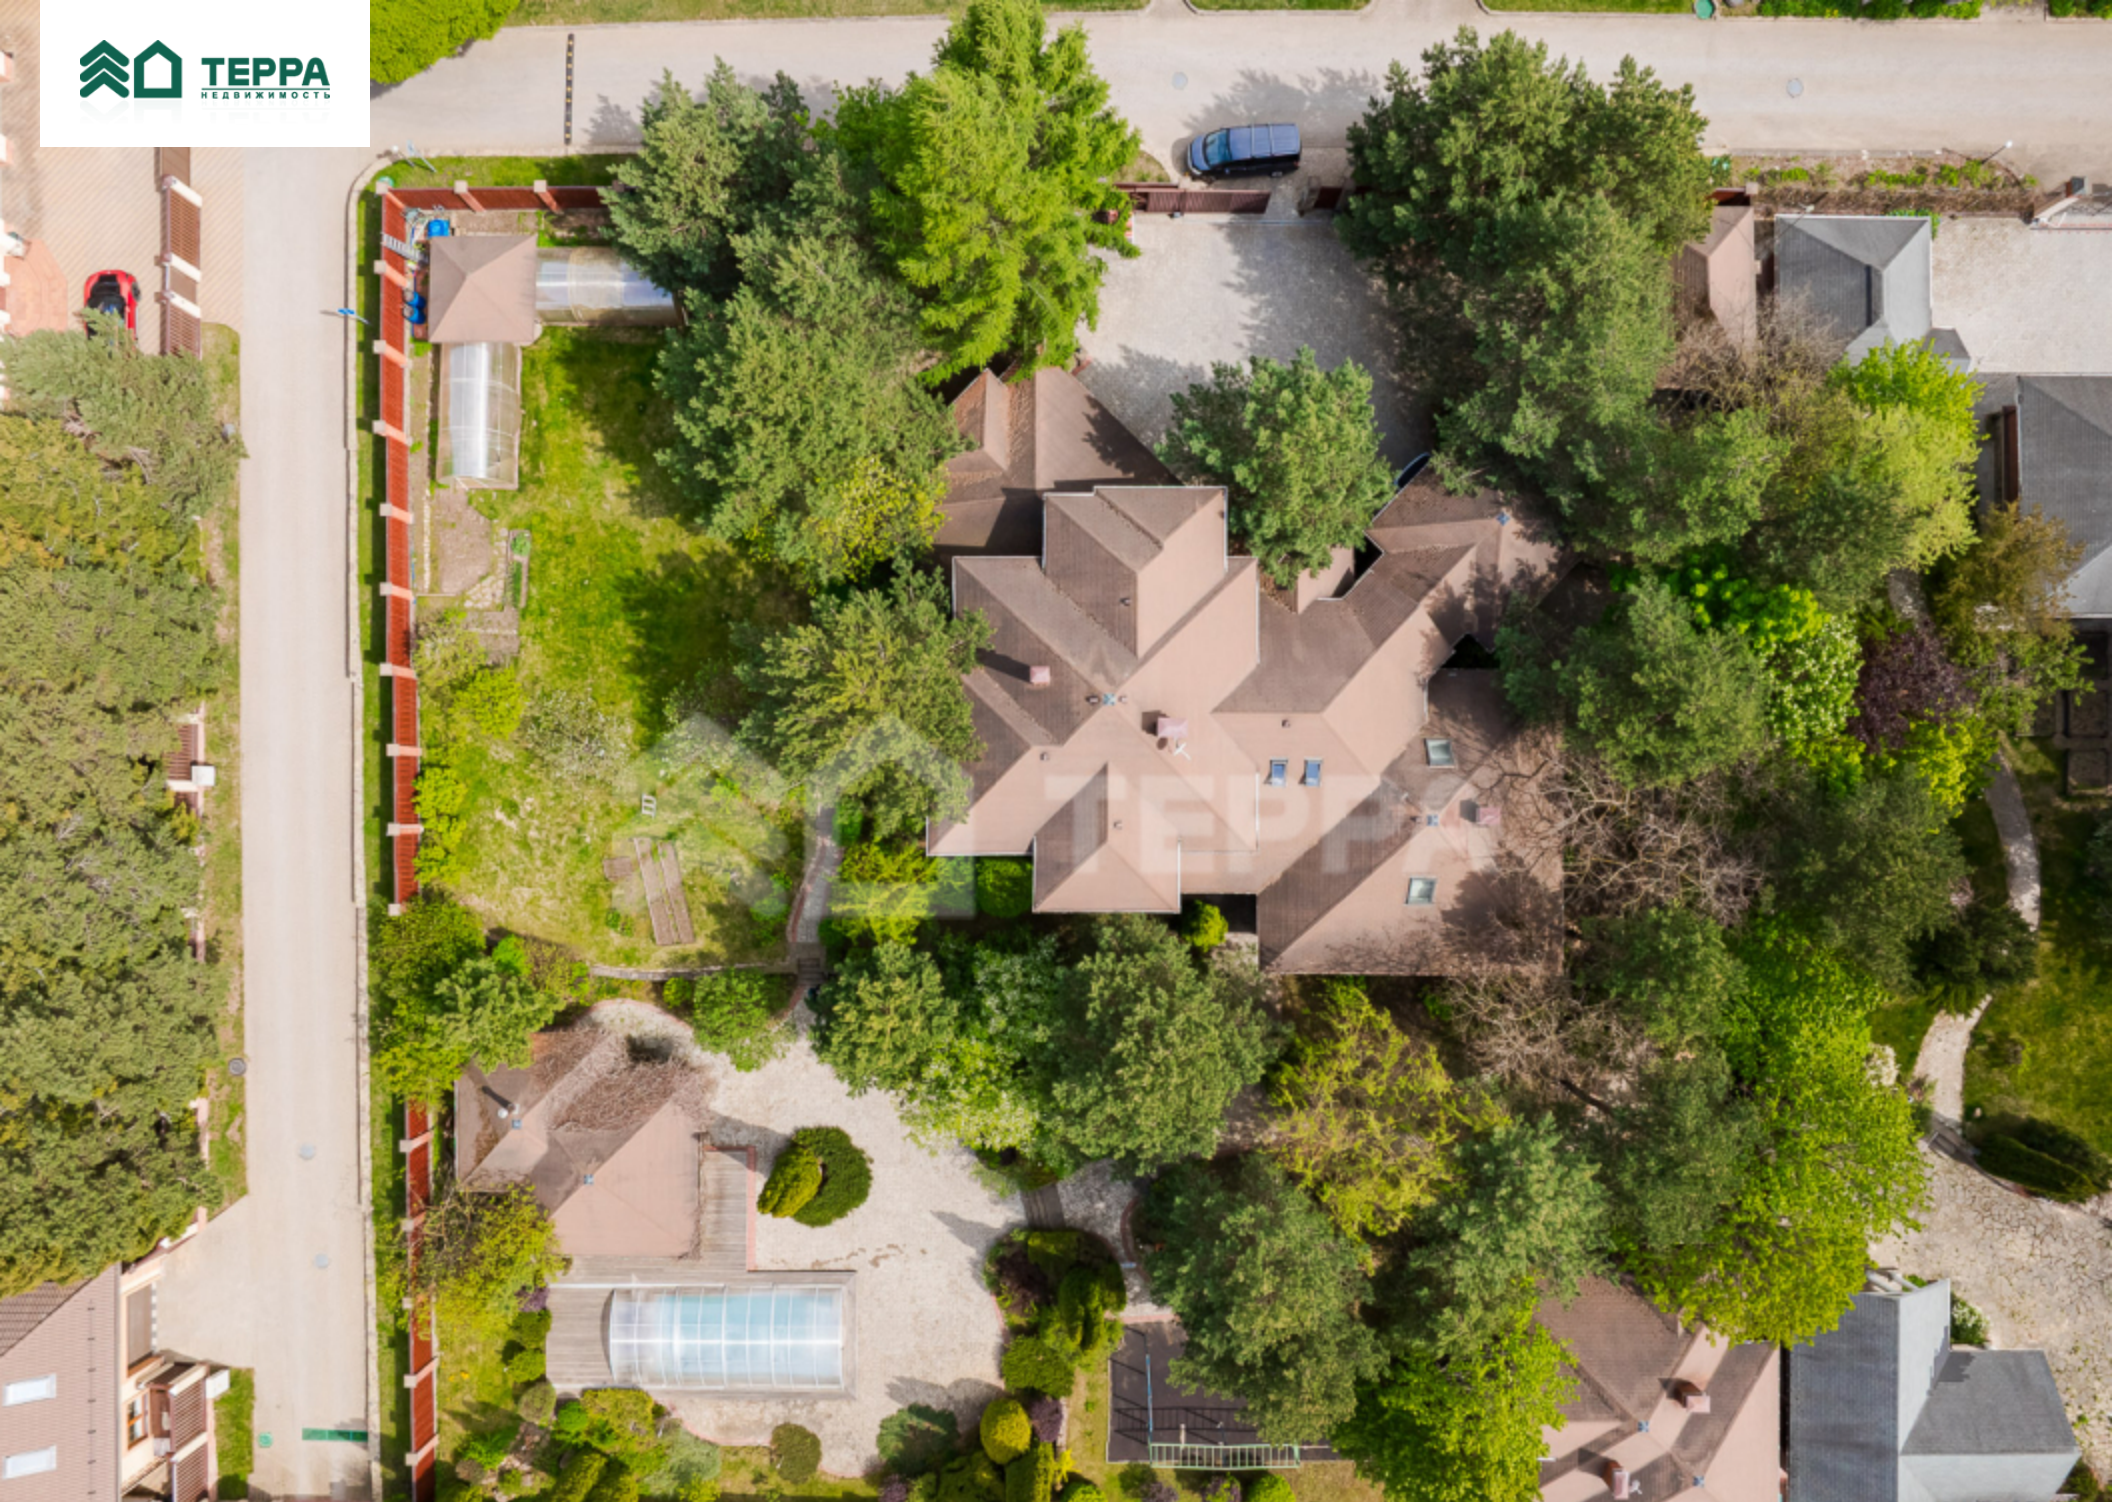

Продается дом, Новорижское шоссе, 18 км.,
в поселке Усадьба Веледниково, Объект ID
18654, terra.ru

150 000 000 р.

Дом

 Дом **350 м²** (Под ключ)

 Материал **Кирпич**

 Участок **31 сотка**

 **3** спальни

 **3** санузлов

2 этаж: 2 мастер блока: спальня, санузел, гардеробная, детская игровая

Коммуникации

Водопровод: Централизованно

Канализация: Централизованно

Газ: Есть

Описание объекта

Поселок: Усадьба Веледниково

Удаленность от МКАД: 18 км

Площадь участка: 31 сотка

Деревья: Крупномеры

Строения: гараж на 2 автомобиля Встроенный

Дополнительные постройки: Баня, Беседка,
Барбекю, Гостевой дом, Дом для персонала,
Летний бассейн

Ландшафтные работы: Средние