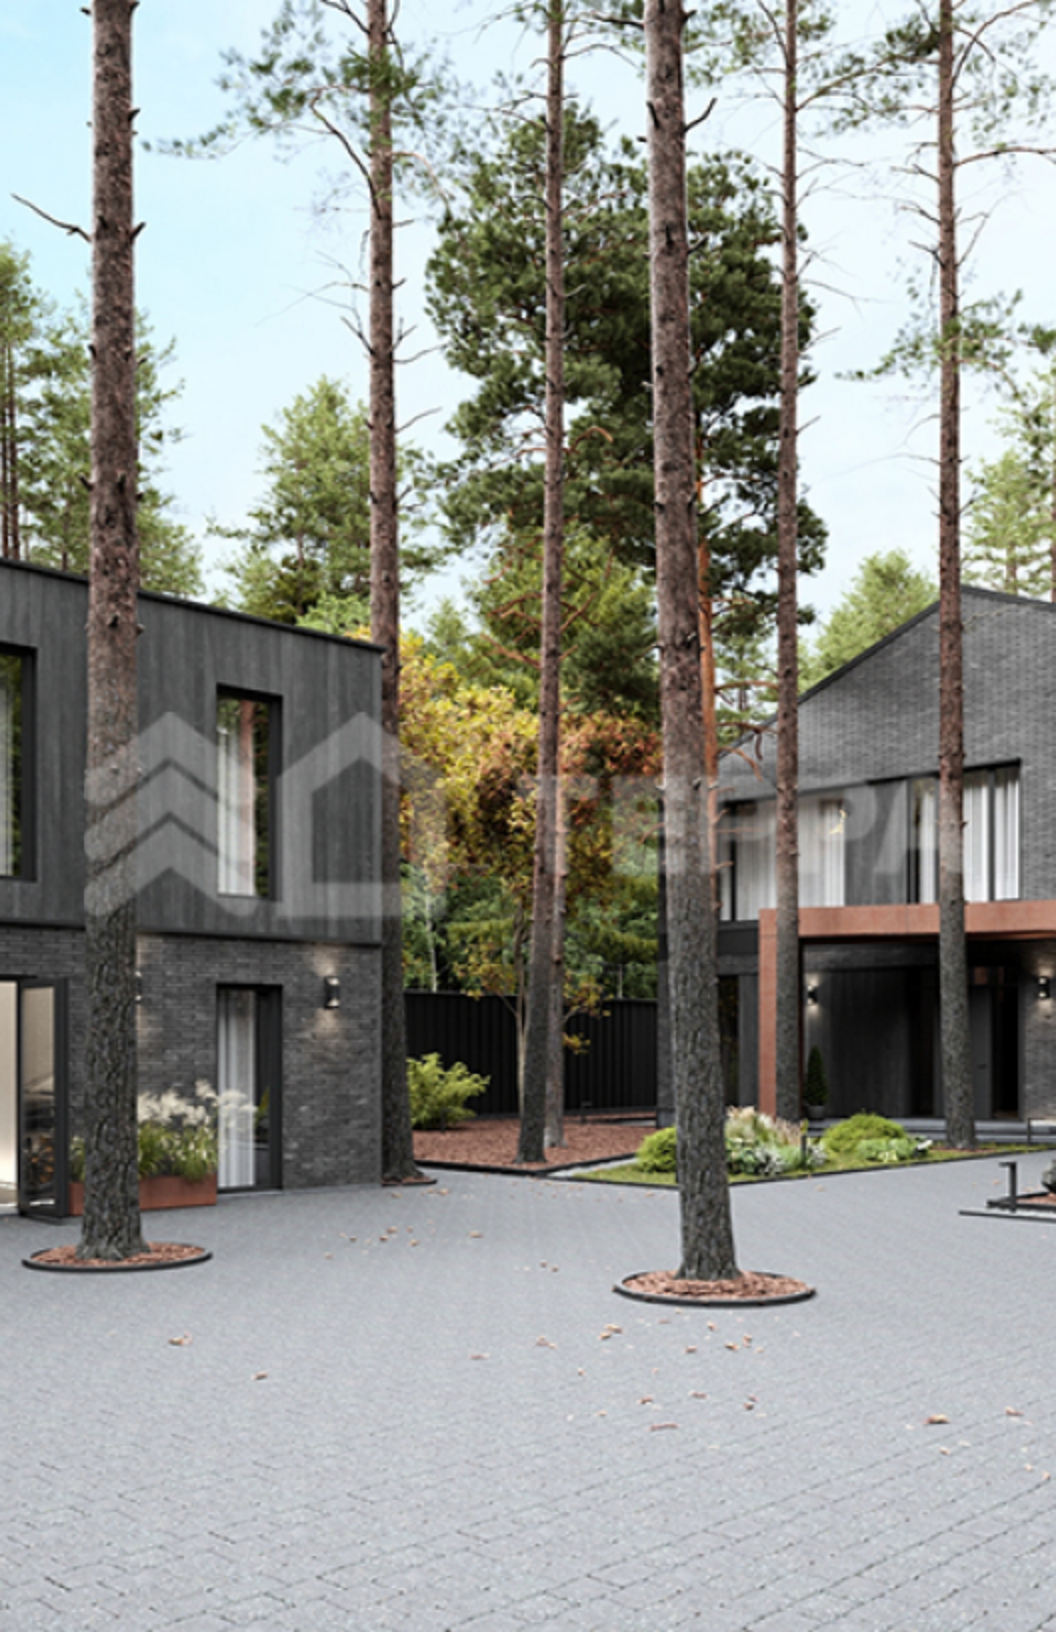

Продается дом, Рублево-Успенское шоссе, 22 км.,  
в поселке Успенские дачи, Объект ID 18618,  
[terra.ru](https://terra.ru)

**400 000 000 р.**

## Дом

🏠 Дом 600 м<sup>2</sup> (Под ключ)

🧱 Материал Кирпич

📐 Участок 12 соток

🛏 5 спален

🚽 6 санузлов

🚗 Гараж на 2 автомобиля

## Описание

**В доме:** 5 спален со своими с/у и гардеробными, кабинет, сауна, основная кухня, черновая кухня, постирочная, просторная гостиная. Потолки от 3, 6 до 6 метров. Большая площадь остекления

## Описание объекта

Поселок: Успенские дачи

Удаленность от МКАД: 22 км

Площадь участка: 12 соток

Деревья: Лесные

Строения: гараж на 2 автомобиля Отдельный

Дополнительные постройки: Гараж с квартирой для персонала