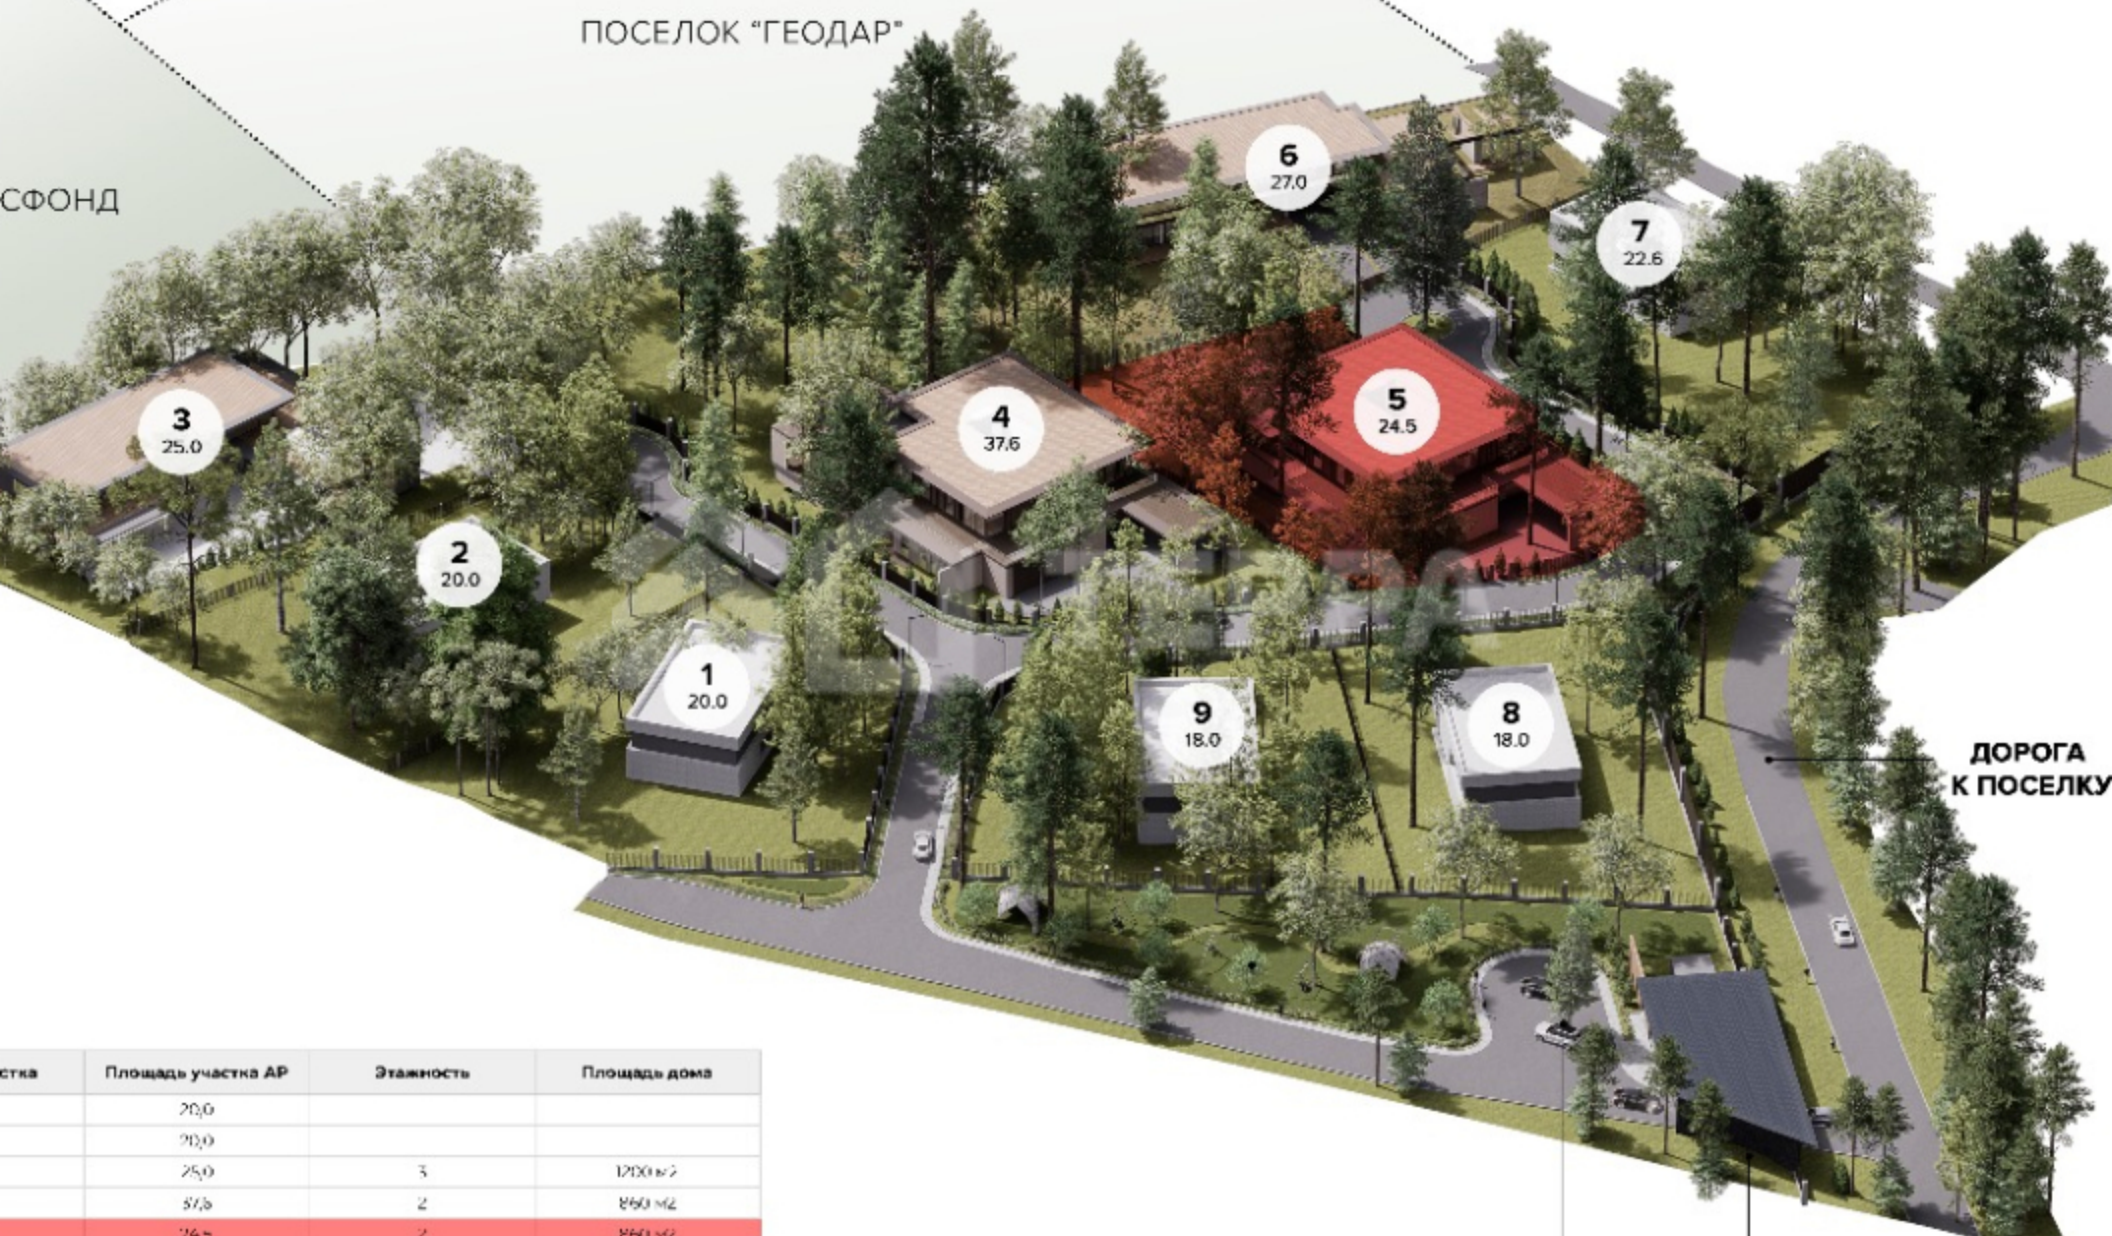

## Участок

☑ Участок 24 сотки

## Описание объекта

Поселок: Les Иславское КП

Удаленность от МКАД: 25 км

Площадь участка: 24 сотки

Деревья: Лесные

Ландшафтные работы: Отсутствуют

ДОРОГА  
К ПОСЕЛКУ

Номер участка	Площадь участка АР	Этажность	Площадь дома
1	20,0		
2	20,0		
3	25,0	3	1200 м <sup>2</sup>
4	37,6	2	860 м <sup>2</sup>
5	24,5	2	860 м <sup>2</sup>
6	27,0		
7	22,6		
8	18,0		
9	18,0		