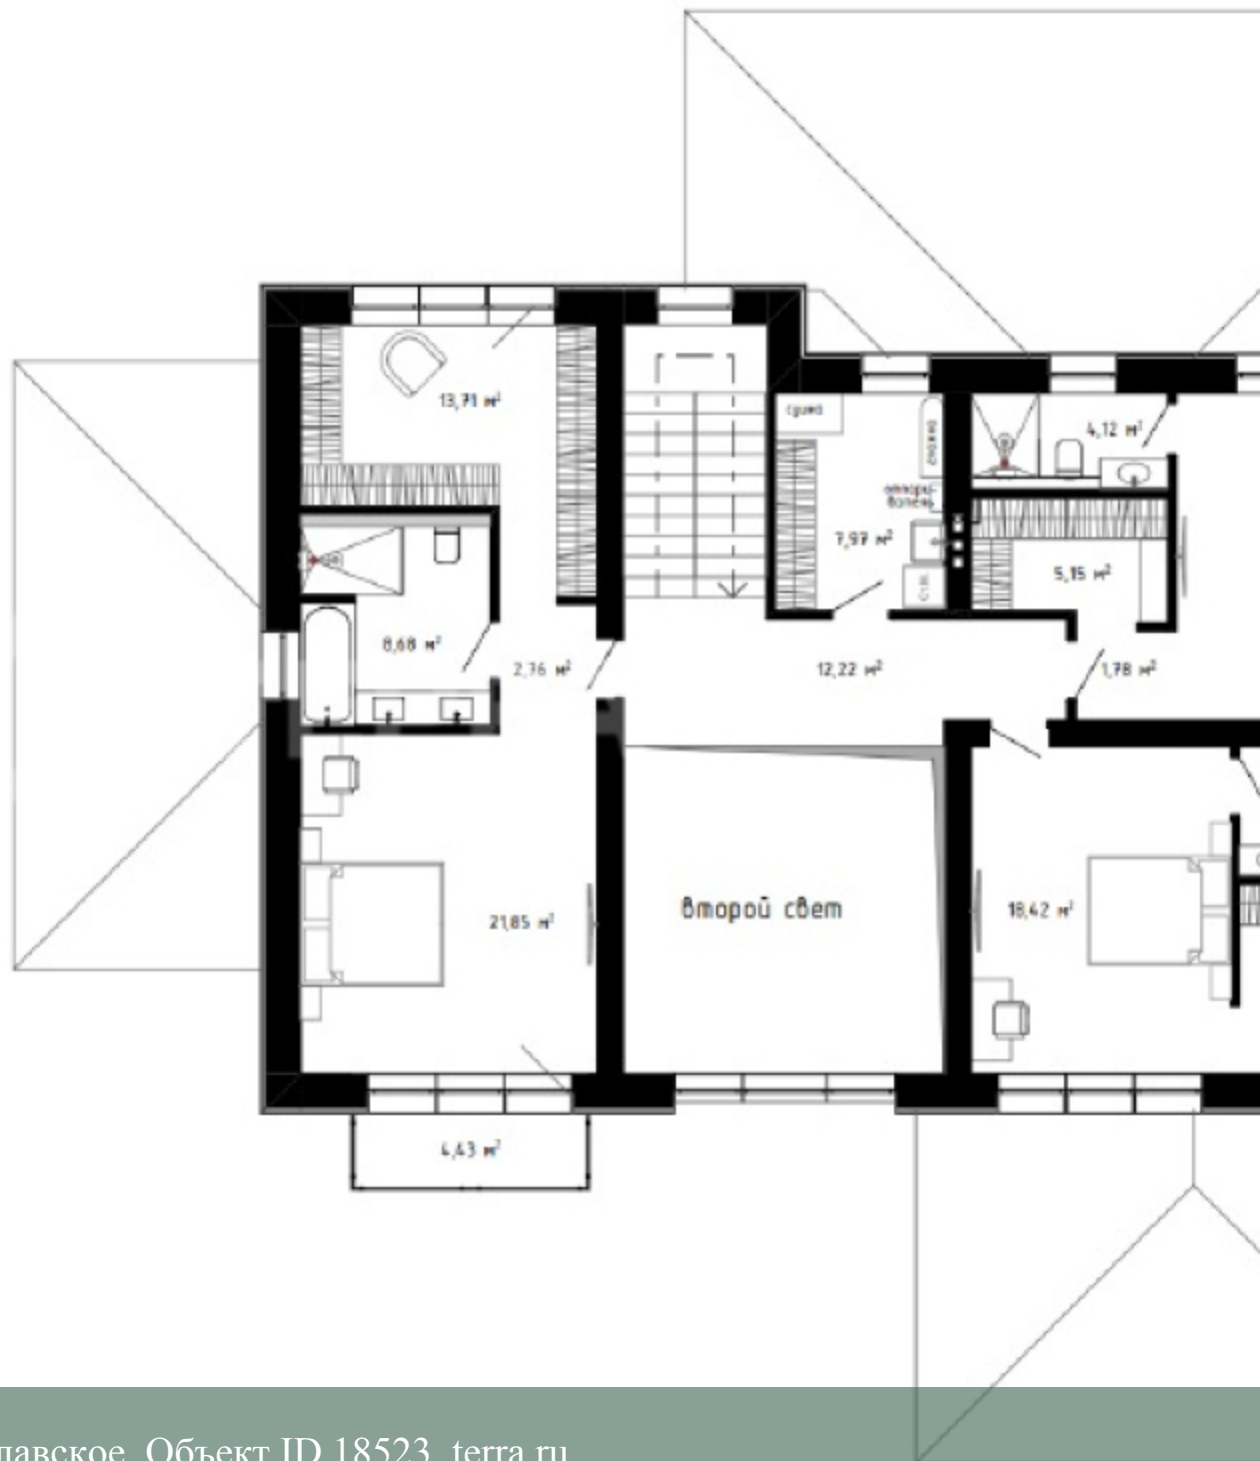

Площадь 1 этажа – 217,04 кв.м.

Площадь 2 этажа – 131,49 кв.м.

Общая площадь: 348,53 кв.м.

90 000 р/кв.м. – стоимость подряда

Проектное решение

1 этаж

Классификация помещений первого этажа

Наименование	Площадь
Лоджия	4,34
Ванная	8,20
Кухня	10,58
Спальня	3,05
Салон	18,31
Площадь садового инвентаря	5,72
Площадь	5,68
Спальня	5,27
Спальня	21,02
Спальня	23,89
Столовая	31,99
Площадь	5,02
Площадь	2,67
Площадь	5,74
Площадь	43,12
Площадь	22,44
Итого	217,04 м ²
Итого	348,53
Без террас и крылец	317,32

Проектное решение

2 этаж

Классификация помещений второго этажа

Наименование	Площадь
	12,22
Кухня	7,97
	4,12
Спальная	5,15
Коридор	1,78
Ванная	17,62
	5,13
Спальная	7,65
Ванная	18,42
Спальная	21,85
Коридор	2,76
	8,68
Спальная	13,71
Ванная	4,43
	131,49 м ²
	348,53
без террас и крылец	317,32