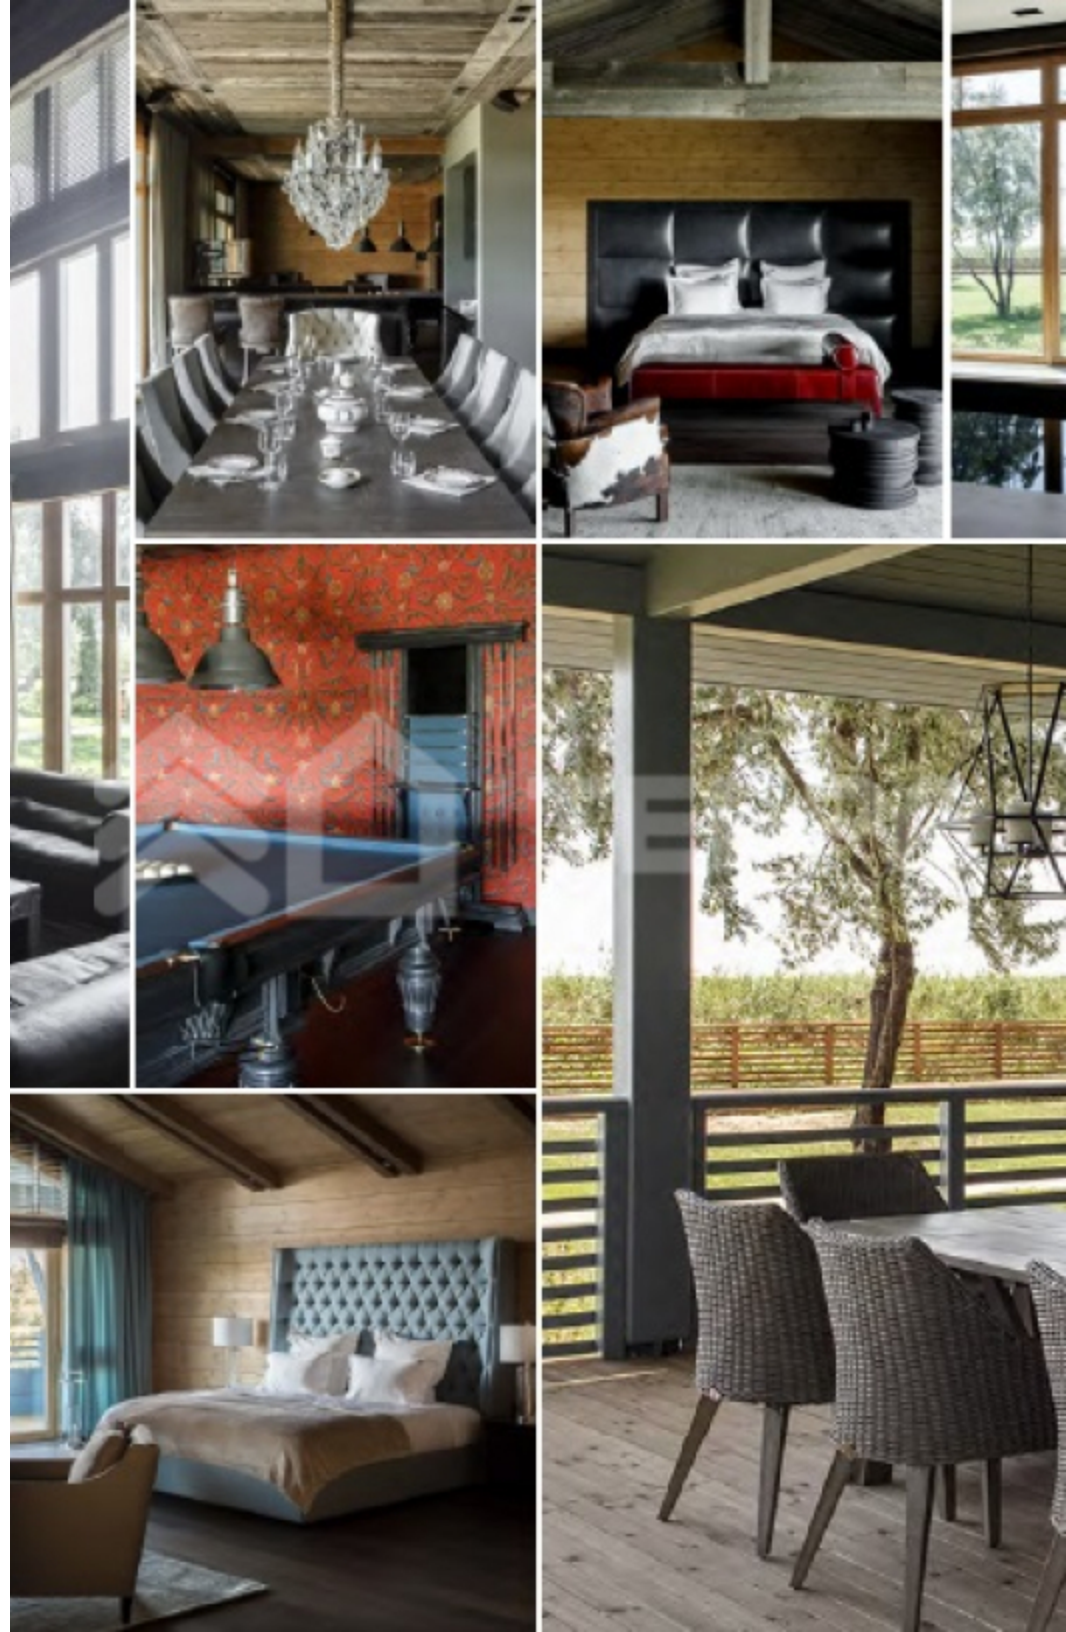

Коммуникации

Водопровод: Централизованно

Канализация: Централизованно

Газ: Есть

Описание объекта

Поселок: Сосновый Бор

Удаленность от МКАД: 24 км

Площадь участка: 46 соток

Деревья: Лесные

Строения: гараж на 2 автомобиля Отсутствует

Ландшафтные работы: Средние