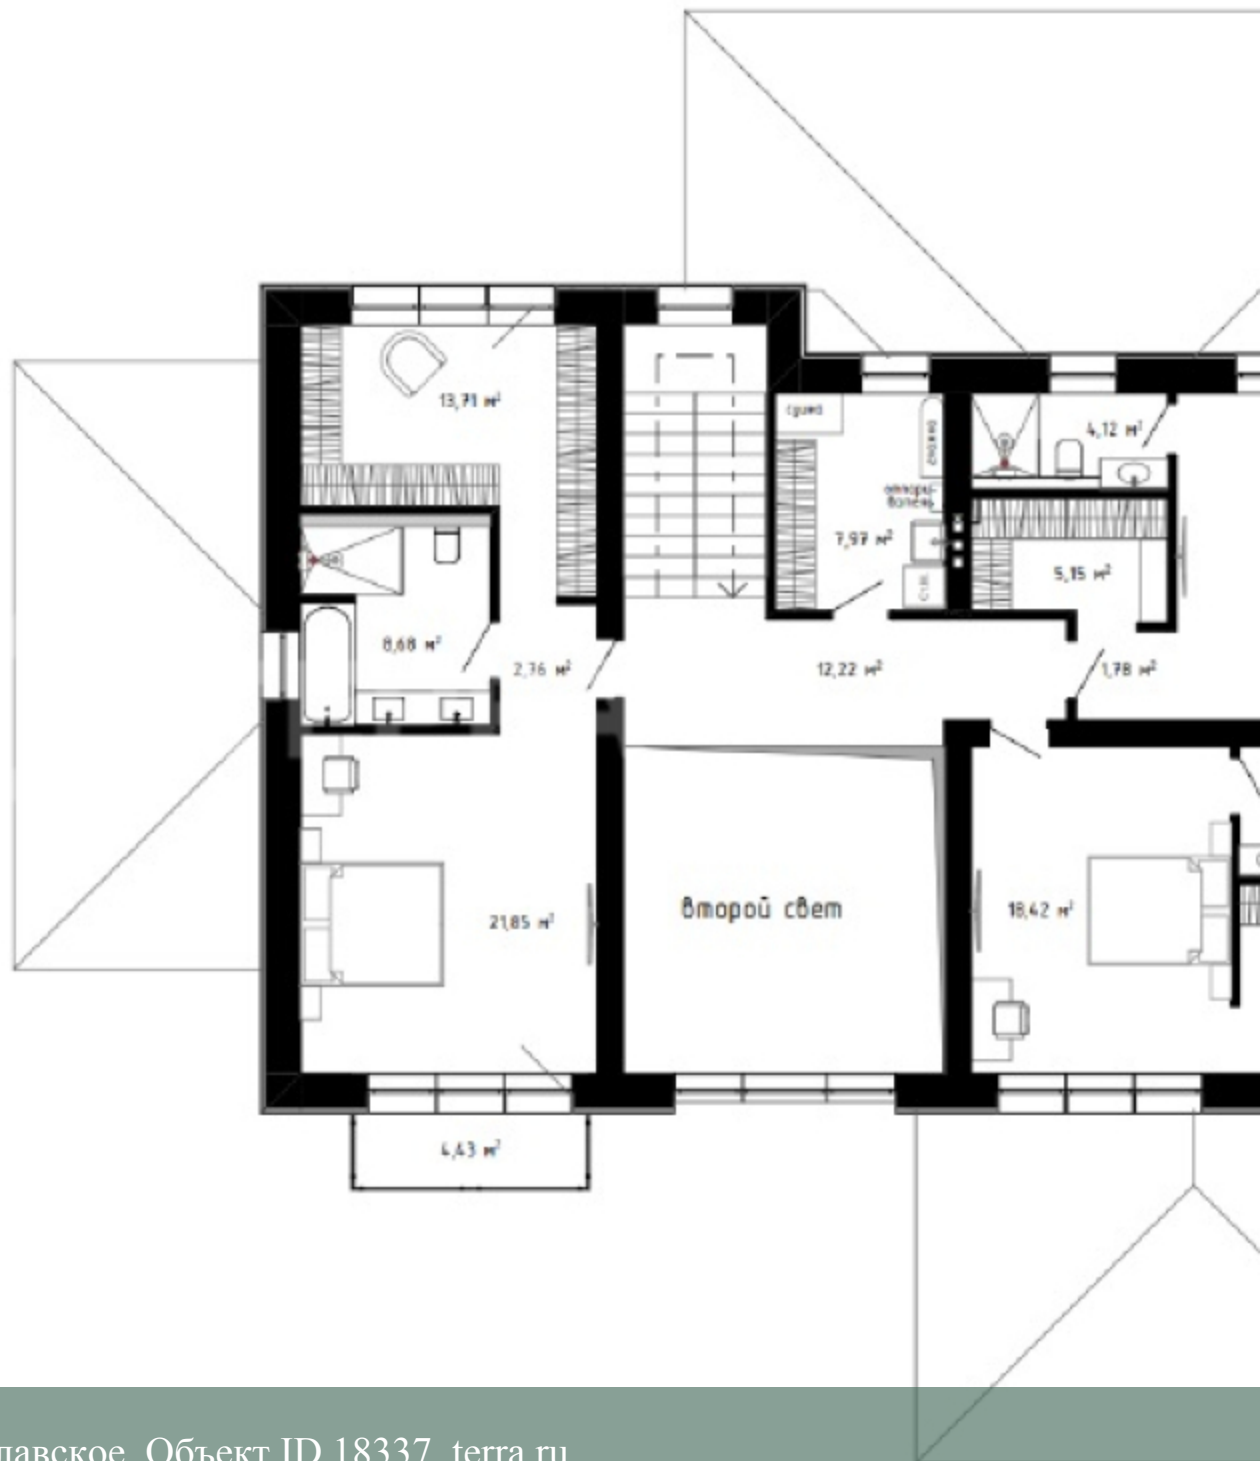

Площадь 1 этажа – 217,04 кв.м.

Площадь 2 этажа – 131,49 кв.м.

Общая площадь: 348,53 кв.м.

90 000 р/кв.м. – стоимость подряда

Проектное решение

1 этаж

Классификация помещений первого этажа	
Наименование	Площадь
Лоджия	4,34
Ванная	8,20
Кухня	10,58
Спальня	3,05
Салон	18,31
Помещение для садового инвентаря	5,72
Коридор	5,68
Спальня	5,27
Спальня	21,02
Спальня	23,89
Столовая	31,99
Ванная	5,02
Спальня	2,67
Спальня	5,74
Лоджия	43,12
Площадь	22,44
Итого	217,04 м ²
С учетом	348,53
Без террас и крылец	317,32

Проектное решение

2 этаж

Классификация помещений второго этажа

Наименование	Площадь
	12,22
Кухня	7,97
	4,12
Спальная	5,15
Коридор	1,78
Ванная	17,62
	5,13
Спальная	7,65
Ванная	18,42
Спальная	21,85
Коридор	2,76
	8,68
Спальная	13,71
Ванная	4,43
	131,49 м ²
	348,53
без террас и крылец	317,32