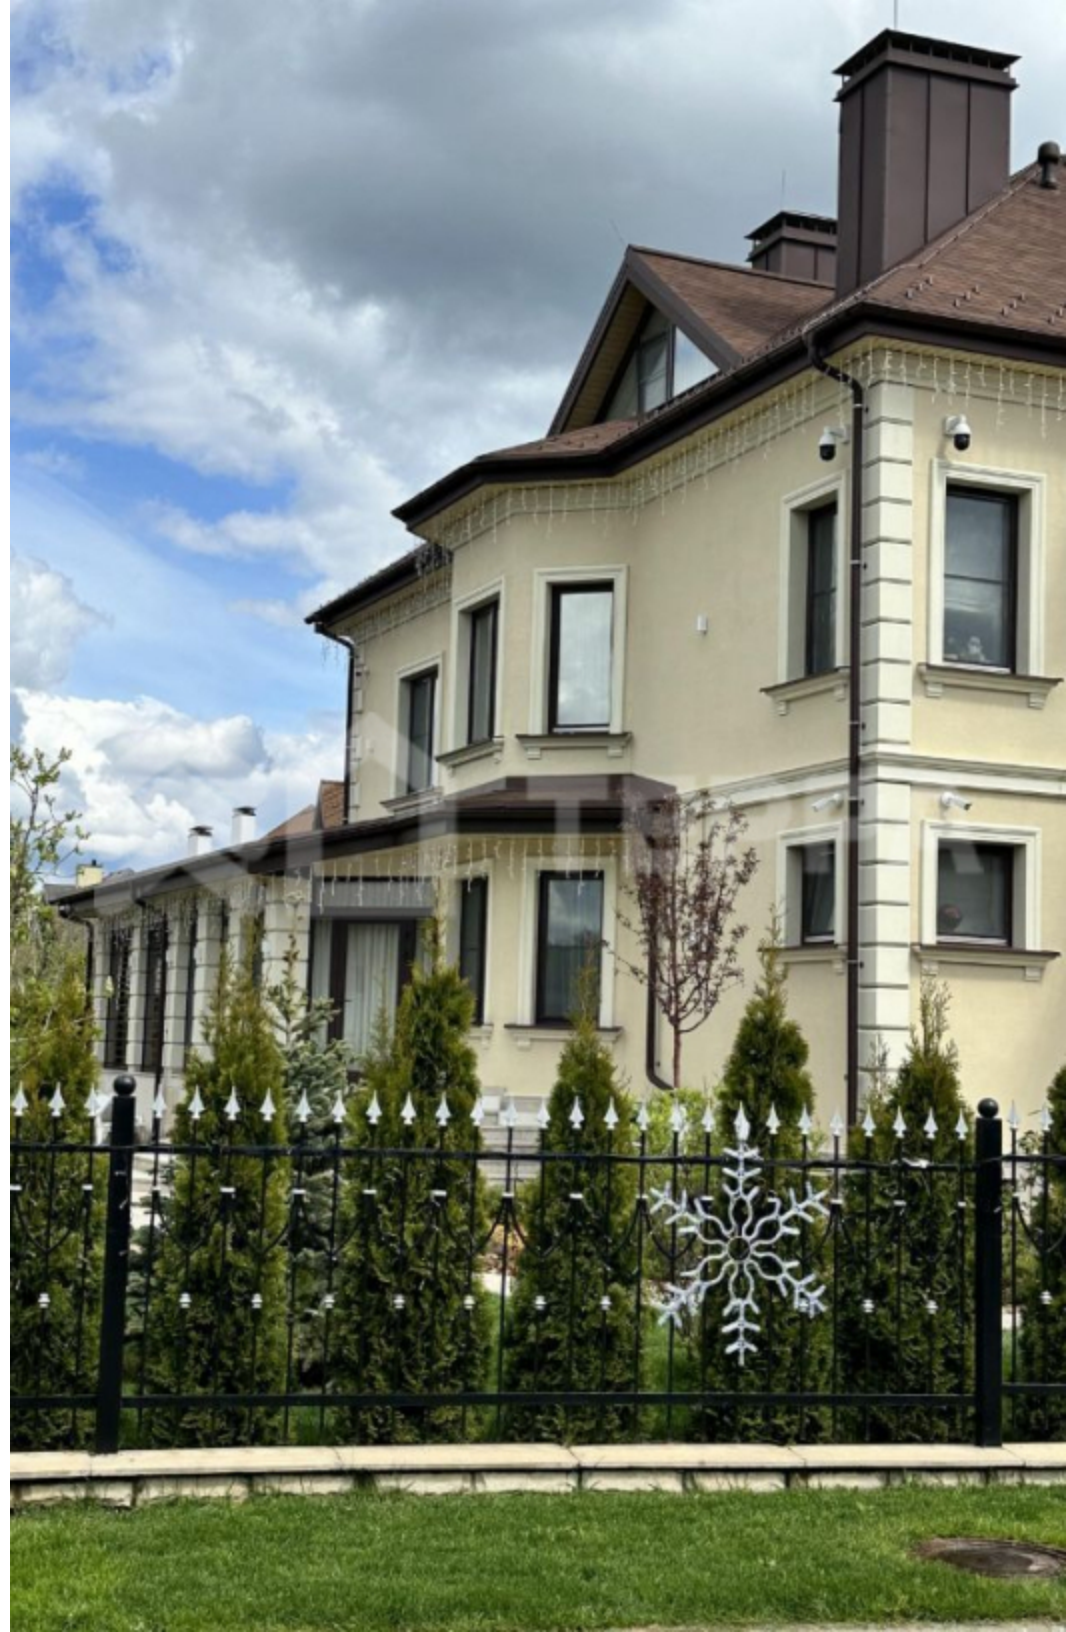

Коммуникации

Водопровод: Централизованно

Канализация: Централизованно

Газ: Есть

Описание объекта

Поселок: Крона

Удаленность от МКАД: 29 км

Площадь участка: 17 соток

Деревья: Крупномеры

Дополнительные постройки: Гараж, Баня

Ландшафтные работы: Средние