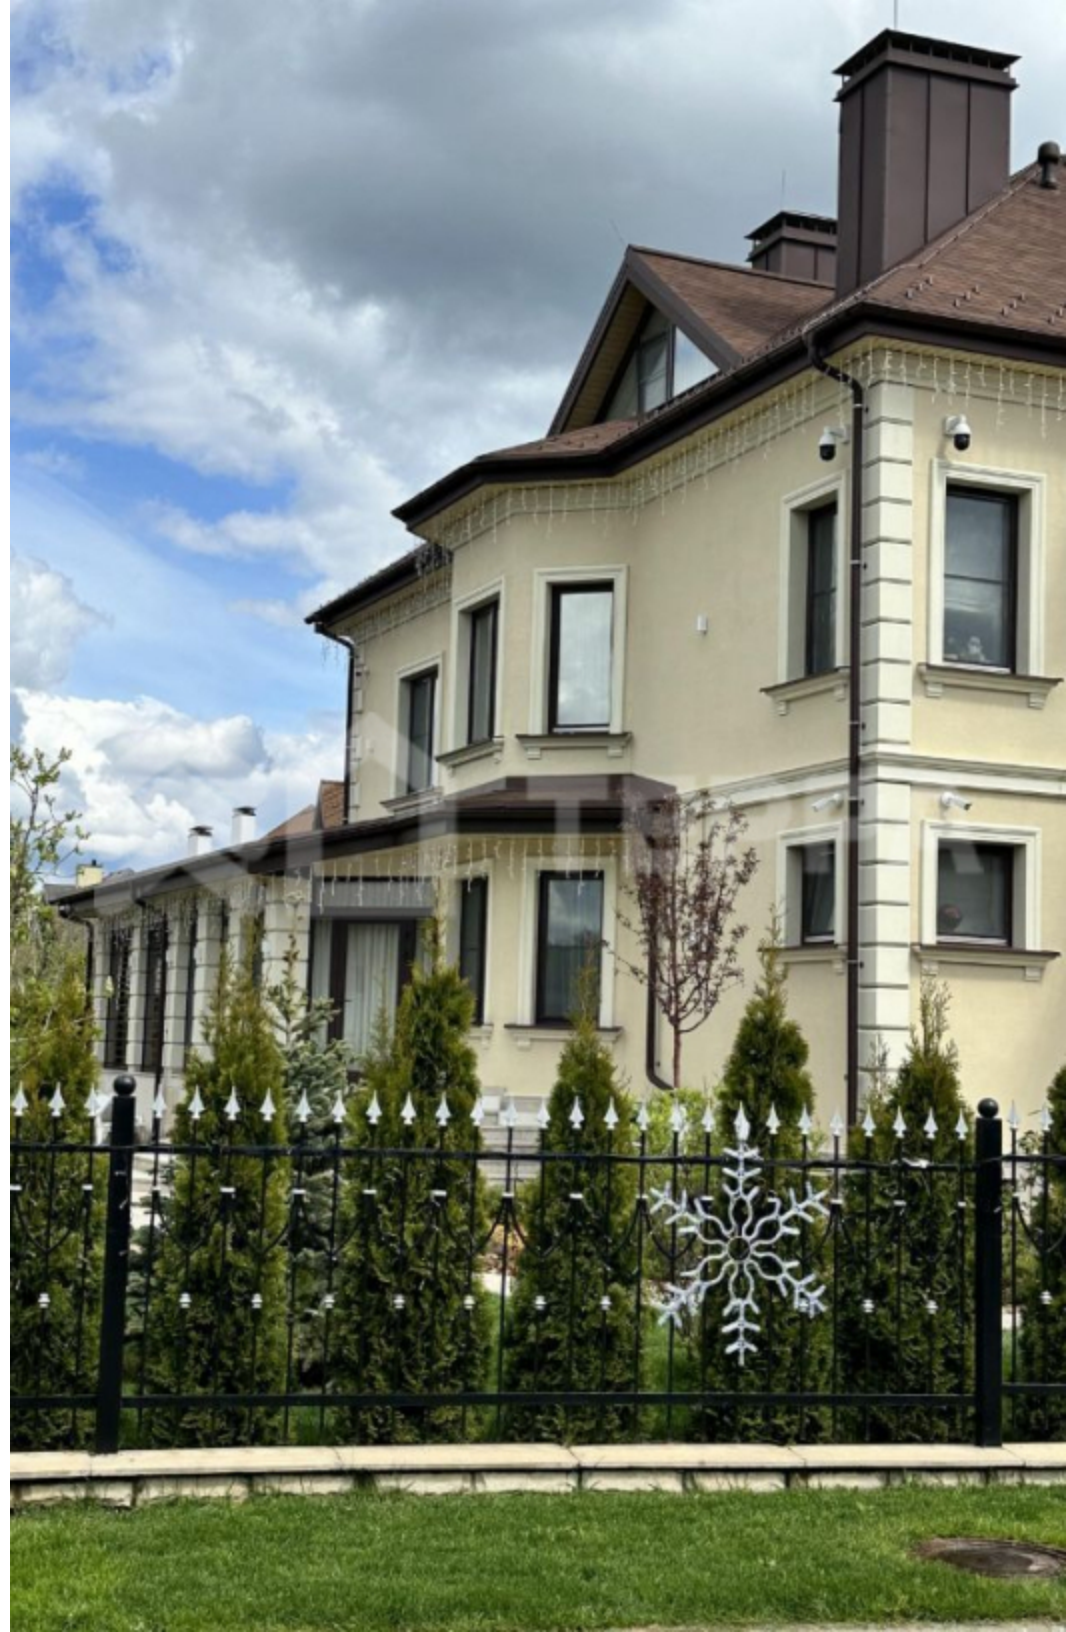

Продается дом, Новорижское шоссе, 29 км.,  
в поселке Крона, Объект ID 18334, terra.ru

**280 000 000 р.**

## Описание объекта

Поселок: Крона

Удаленность от МКАД: 29 км

Площадь участка: 17 соток

Деревья: Крупномеры

Дополнительные постройки: Гараж, Баня

Ландшафтные работы: Средние

 **ТЕРРА**