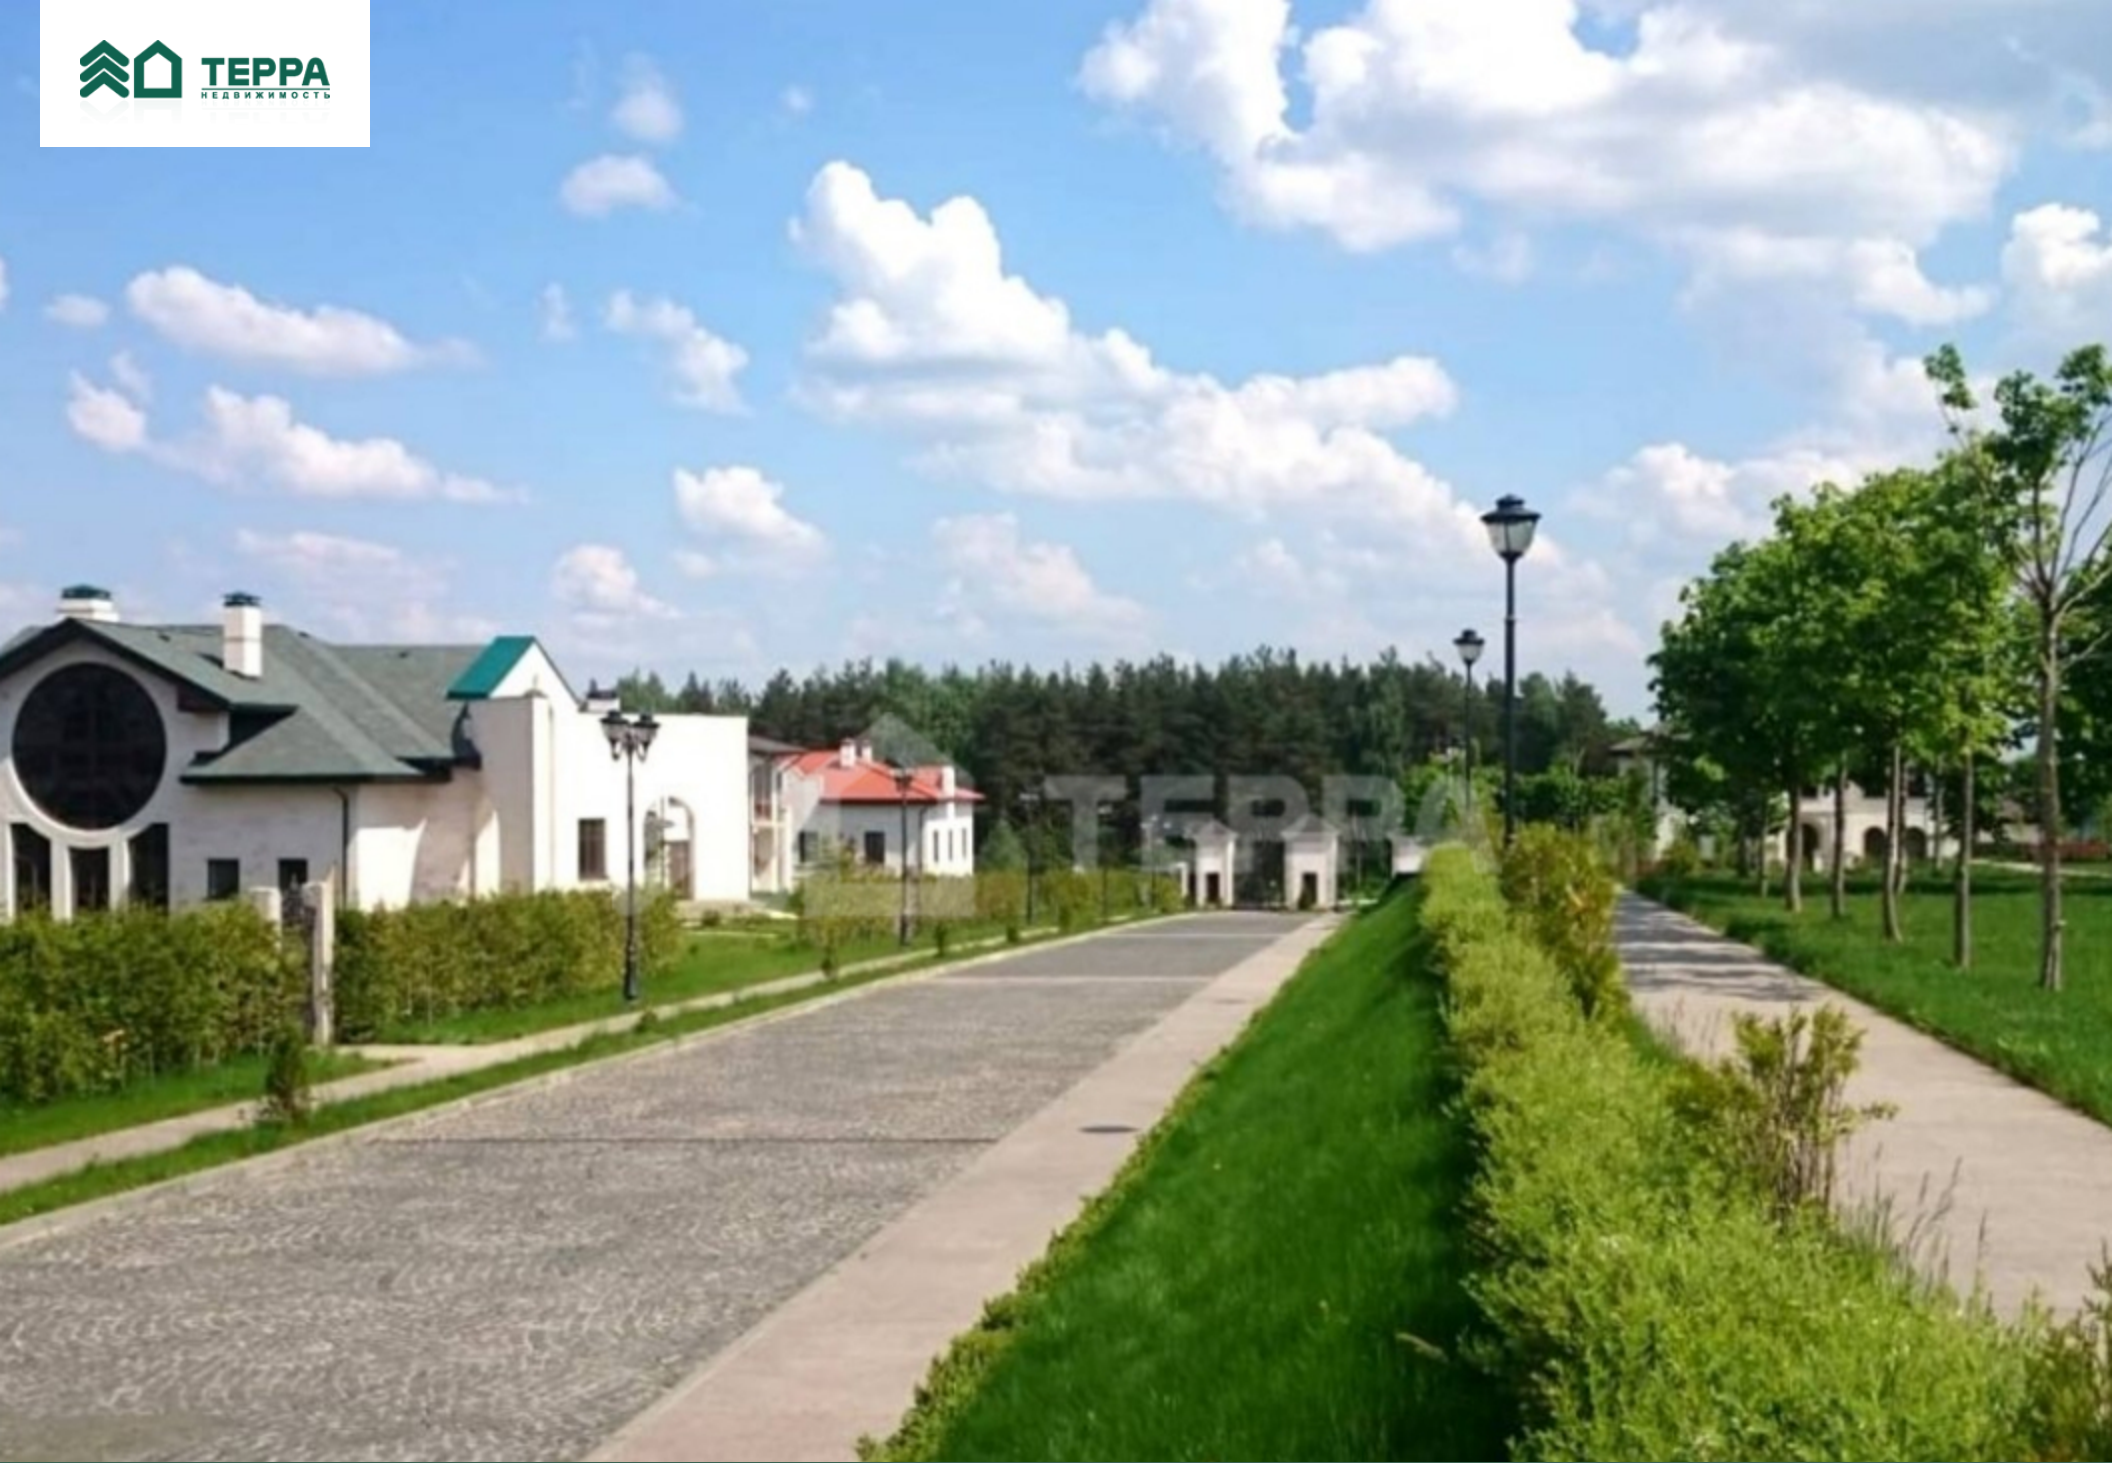

+7 (495) 788 77 88 / +7 (495) 542 22 54

с 9:00 до 22:00