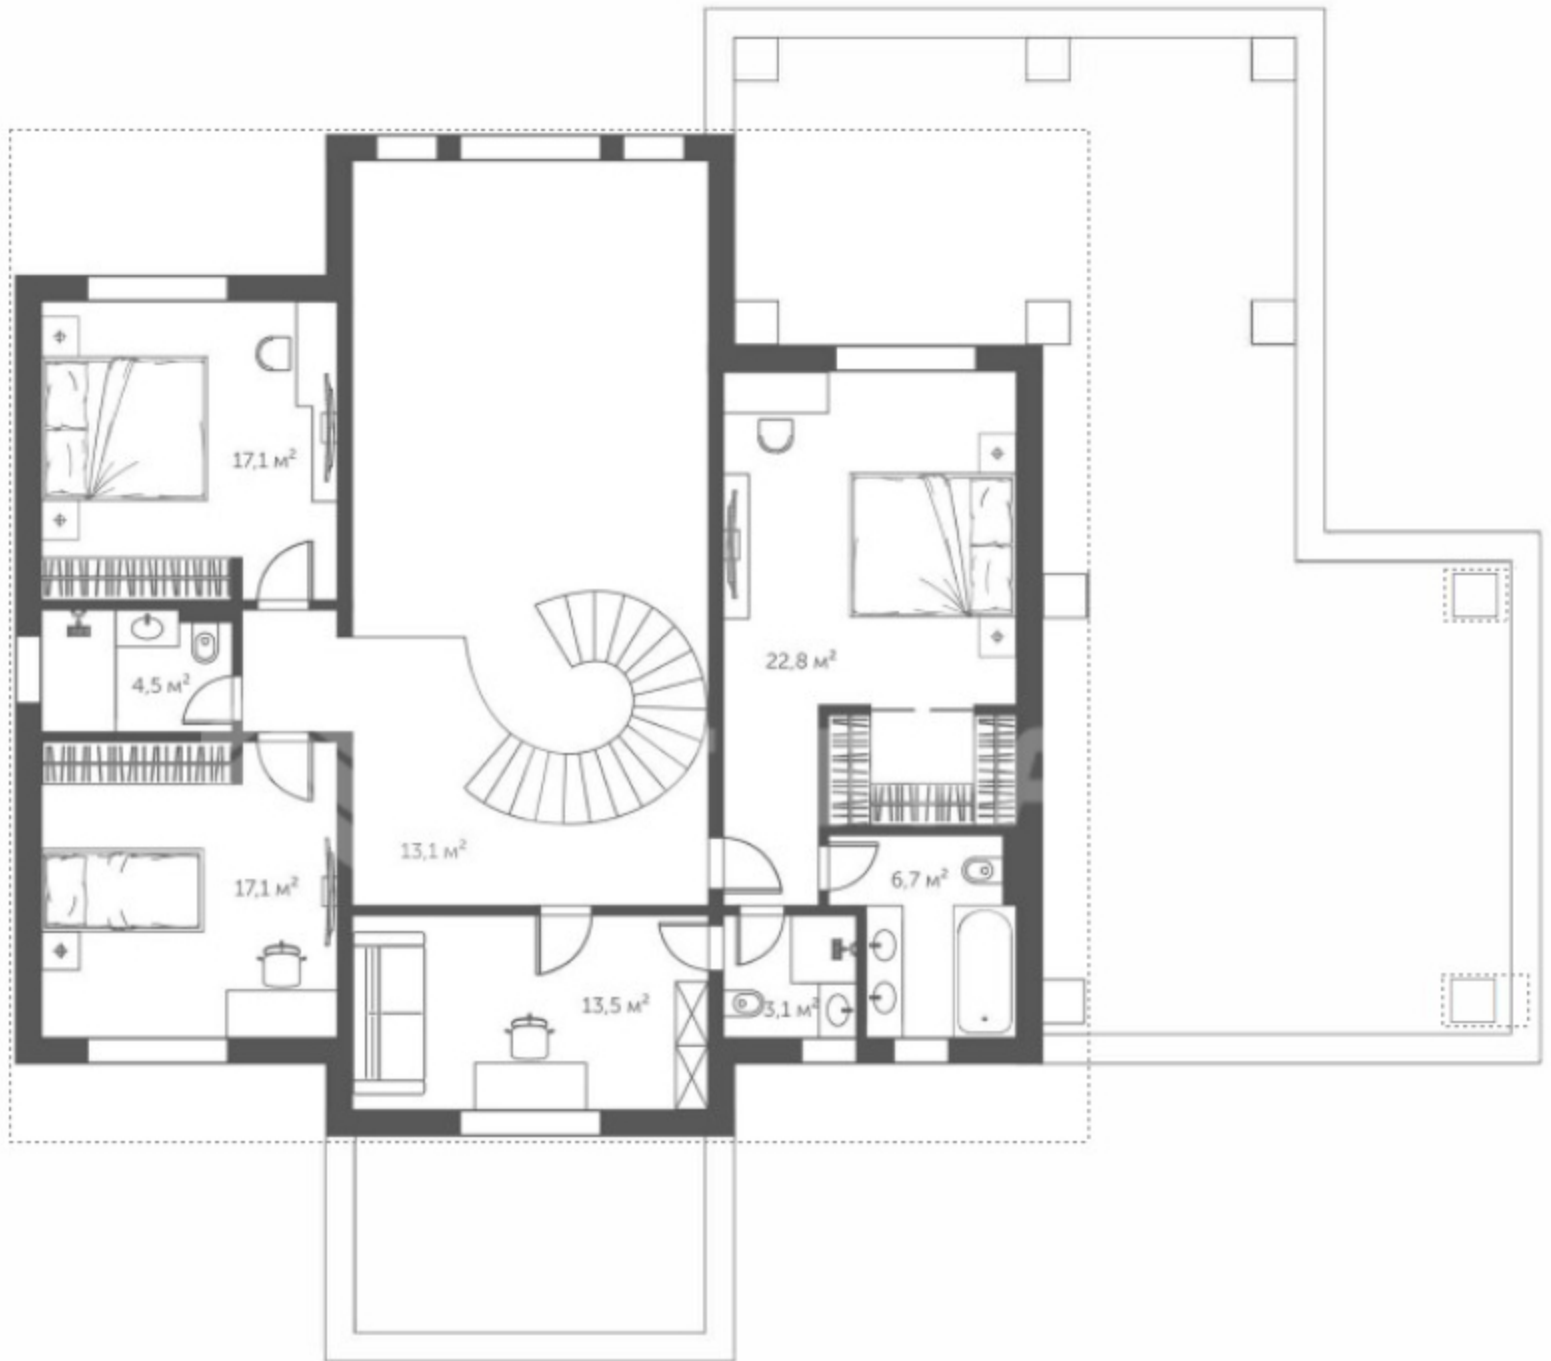

1-й уровень

2-й уровень