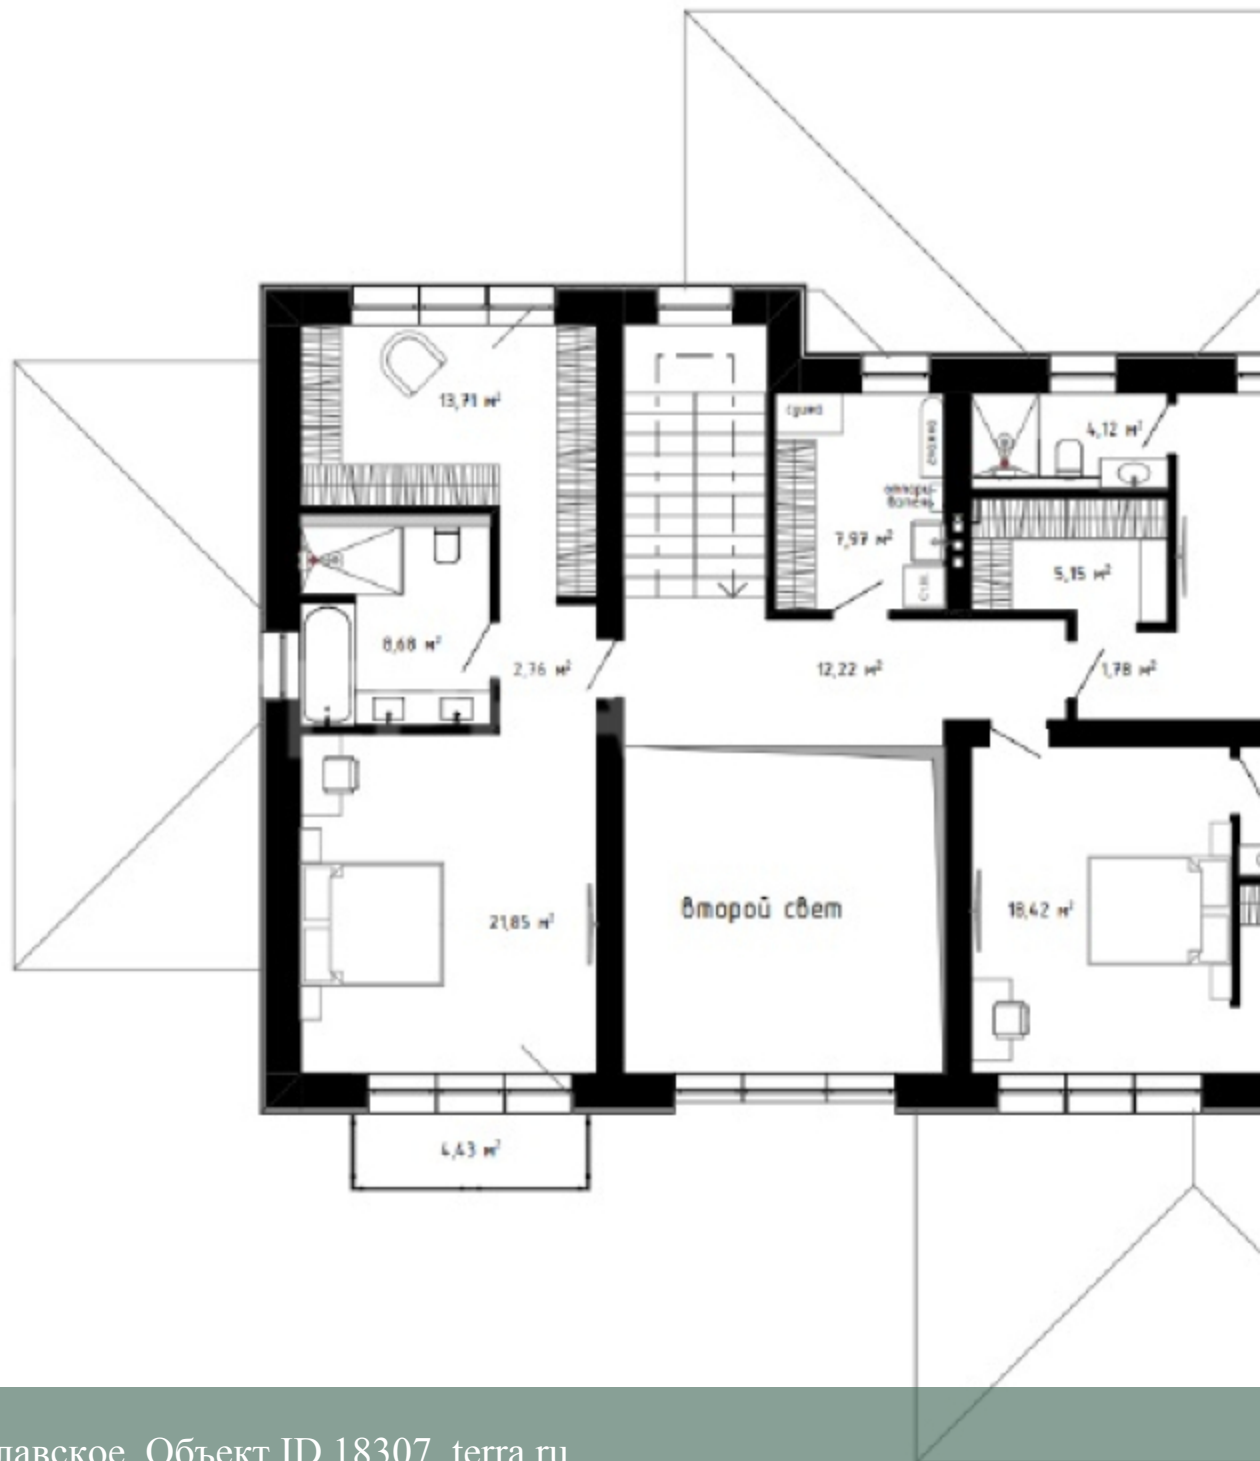

Площадь 1 этажа – 217,04 кв.м.

Площадь 2 этажа – 131,49 кв.м.

Общая площадь: 348,53 кв.м.

90 000 р/кв.м. – стоимость подряда

Проектное решение

1 этаж

Классификация помещений первого этажа

Наименование	Площадь
Лестничная	4,34
Ванная	8,20
Кухня	10,58
Спальня	3,05
Салон	18,31
Площадка для садового инвентаря	5,72
Спальня	5,68
Спальня	5,27
Спальня	21,02
Спальня	23,89
Столовая	31,99
Спальня	5,02
Спальня	2,67
Спальня	5,74
Спальня	43,12
Спальня	22,44
Итого	217,04 м ²
С учетом	348,53
Без террас и крылец	317,32

Проектное решение

2 этаж

Классификация помещений второго этажа

Наименование	Площадь
	12,22
Кухня	7,97
	4,12
Спальная	5,15
Коридор	1,78
Ванная	17,62
	5,13
Спальная	7,65
Ванная	18,42
Спальная	21,85
Коридор	2,76
	8,68
Спальная	13,71
Ванная	4,43
	131,49 м ²
	348,53
без террас и крылец	317,32