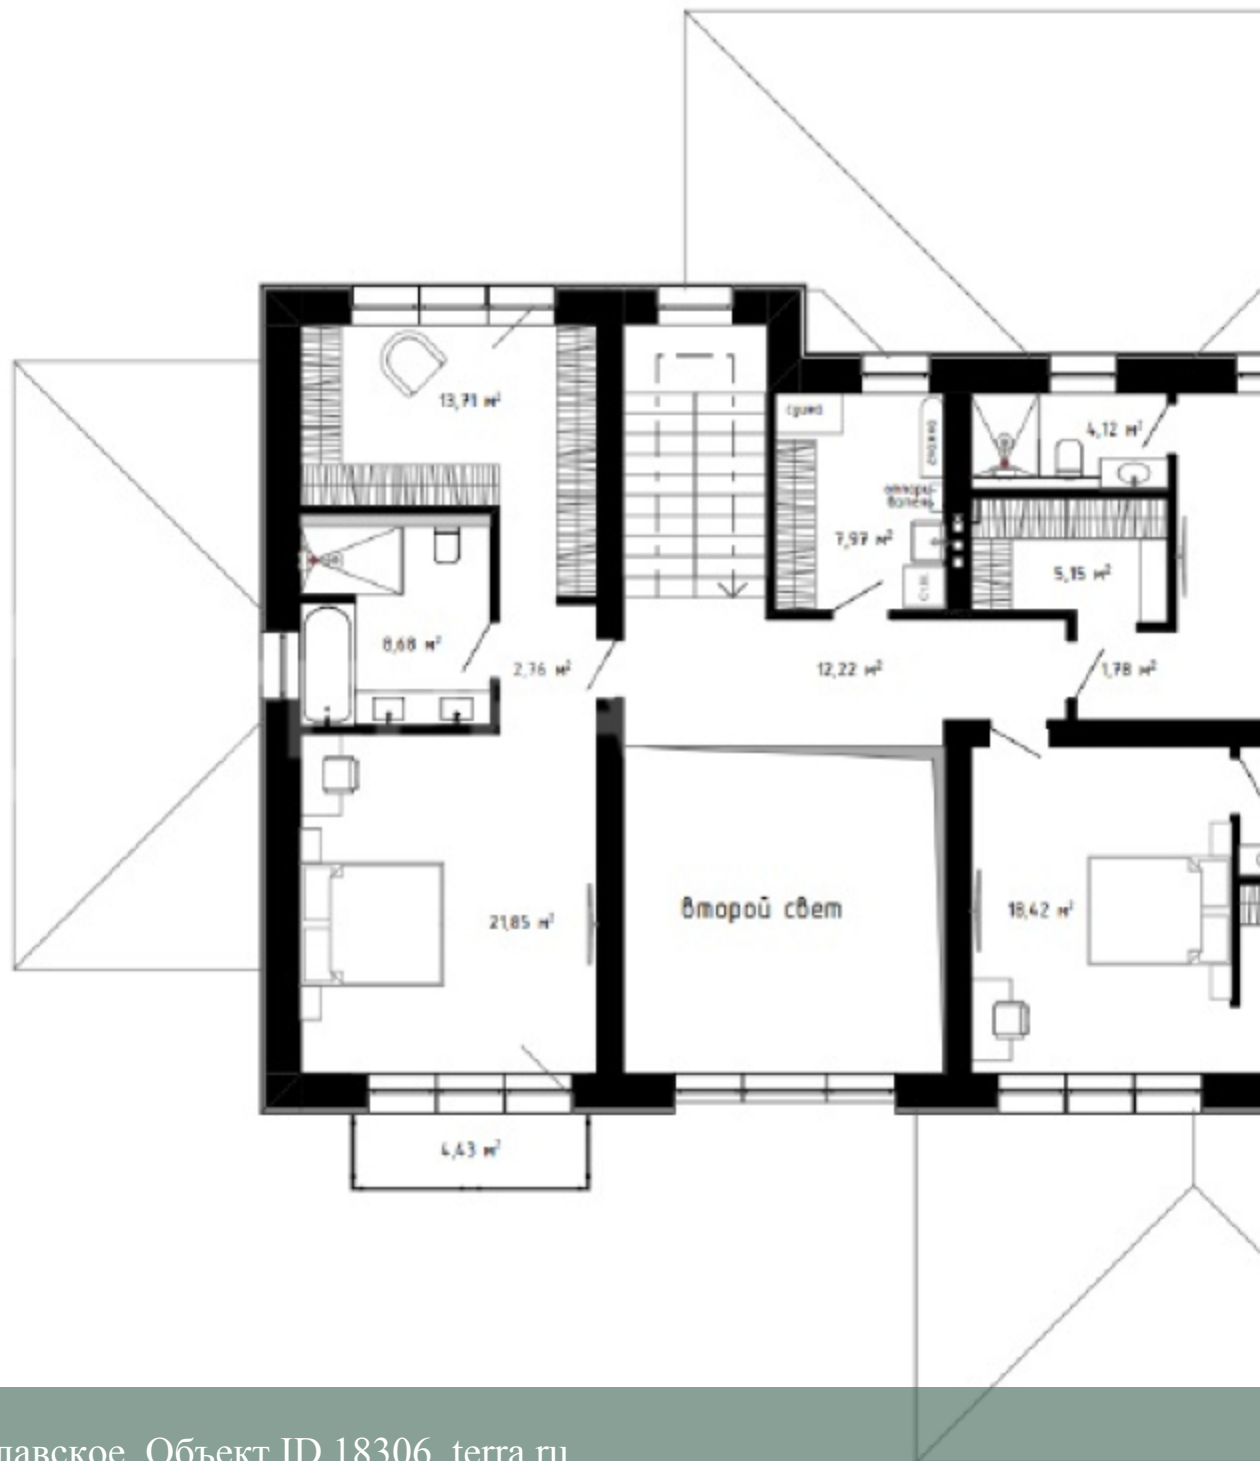

Площадь 1 этажа – 217,04 кв.м.

Площадь 2 этажа – 131,49 кв.м.

Общая площадь: 348,53 кв.м.

90 000 р/кв.м. – стоимость подряда

Проектное решение

1 этаж

Классификация помещений первого этажа

Наименование	Площадь
Лоджия	4,34
Ванная	8,20
Кухня	10,58
Спальня	3,05
Салон	18,31
Площадь садового инвентаря	5,72
Площадь	5,68
Спальня	5,27
Спальня	21,02
Спальня	23,89
Столовая	31,99
Площадь	5,02
Площадь	2,67
Площадь	5,74
Площадь	43,12
Площадь	22,44
Итого	217,04 м ²
Итого	348,53
Без террас и крылец	317,32

Проектное решение

2 этаж

Классификация помещений второго этажа

Наименование	Площадь
	12,22
Кухня	7,97
	4,12
Спальня	5,15
Коридор	1,78
Ванная	17,62
	5,13
Спальня	7,65
Ванная	18,42
Спальня	21,85
Коридор	2,76
	8,68
Спальня	13,71
Ванная	4,43
	131,49 м ²
	348,53
без террас и крылец	317,32