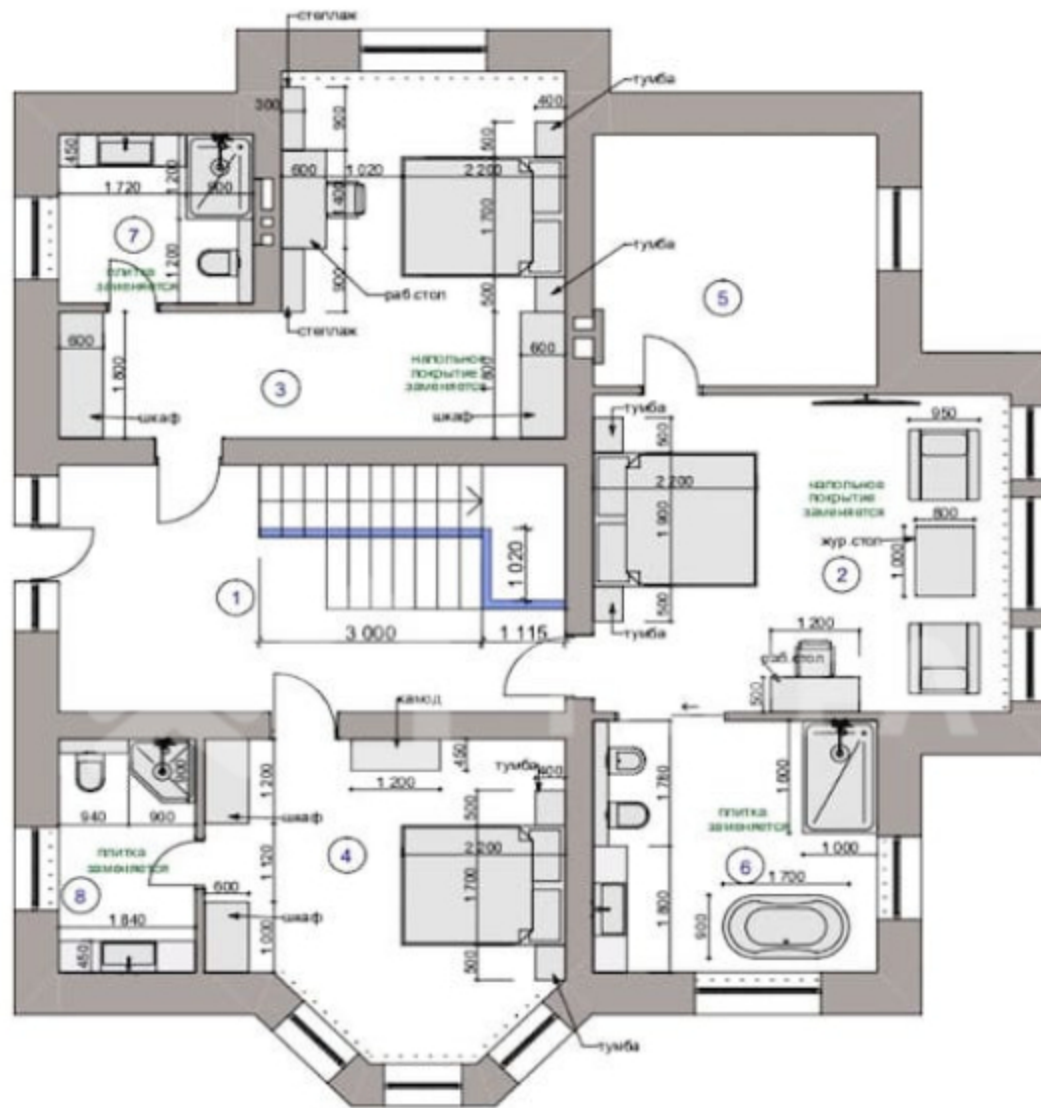

🚗 **Гараж на 2 автомобиля**

Описание

1 этаж: прихожая, гардеробная, гостиная, кабинет, кухня, санузел, крытая терраса, котельная, гараж на 2м/м

2 этаж: мастер-спальня с санузлом и гардеробной, 2 спальни с гардеробными и санузлами

Площадь участка: 18 соток

Деревья: Крупномеры

Строения: гараж на 2 автомобиля

Пристроенный

Дополнительные постройки: Баня, Навес

Ландшафтные работы: Средние

Пом.	Наименование:	м ²
1	Лестница	24,0
2	Спальня	25,4
3	Спальня	25,34
4	Спальня	16,69
5	Гардеробная	13,61
6	Санузел	16,68
7	Санузел	6,29
8	Санузел	6,11

Изм.	Кол.уч.	Лист	№Док.	Посп.	Дата	Стадия	Лист	Л
						РП	-	
Архитектор						План расстановки мебели 2го этажа		

Пом	Наименование:	м ²
1	Тамбур	7,79
2	Гараж	36,69
3	Тех.пом-е	8,60
4	Лестхолл	24,53
5	Гостиная	53,60
6	Кухня столовая	26,73
7	Холл	6,8
8	Спорт зал	19,94
9	Санузел	4,82