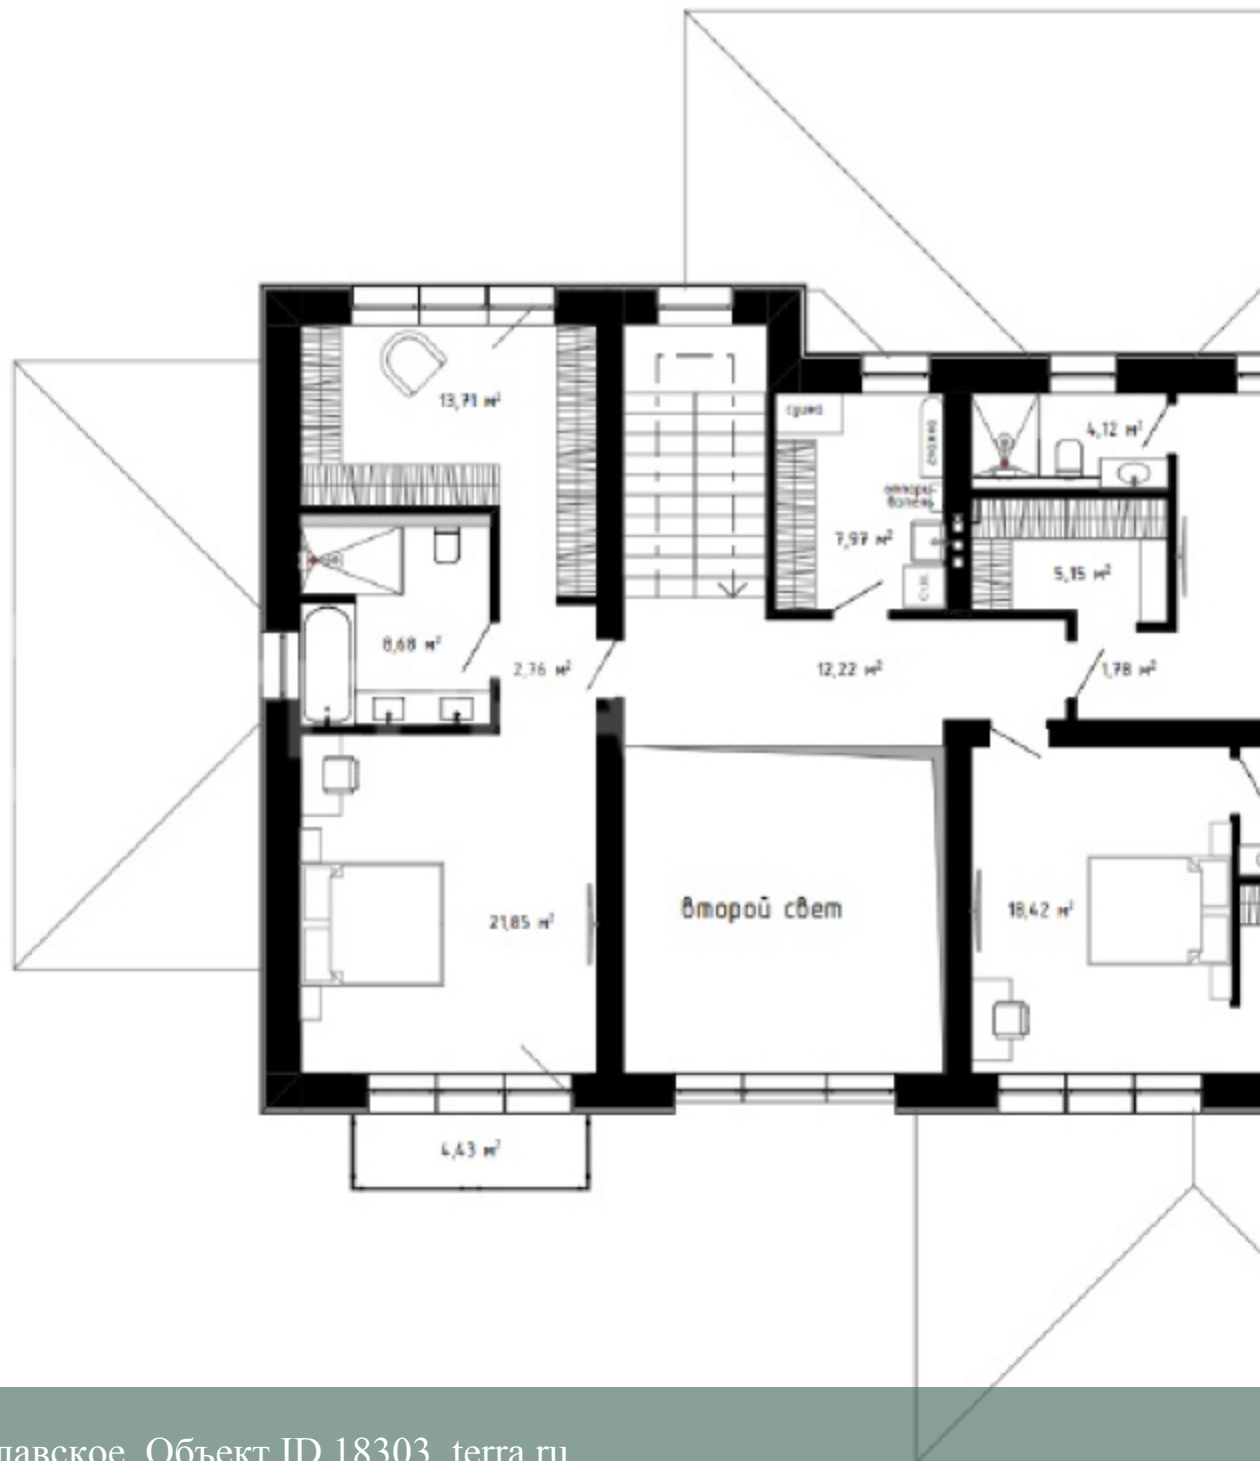

Деревья: Лесные

Ландшафтные работы: Отсутствуют

Коммуникации

Водопровод: Скважина

Канализация: Септик

Коттедж J

2 этажа

Площадь 1 этажа – 217,04 кв.м.

Площадь 2 этажа – 131,49 кв.м.

Общая площадь: 348,53 кв.м.

90 000 р/кв.м. – стоимость подряда

Проектное решение

1 этаж

Классификация помещений первого этажа

Наименование	Площадь
Лоджия	4,34
Ванная	8,20
Кухня	10,58
Спальня	3,05
Салон	18,31
Площадка для садового инвентаря	5,72
Коридор	5,68
Спальня	5,27
Спальня	21,02
Спальня	23,89
Столовая	31,99
Ванная	5,02
Спальня	2,67
Спальня	5,74
Лоджия	4,32
Площадка	22,44
Итого	217,04 м ²
С учетом	348,53
Без террас и крылец	317,32

Проектное решение

2 этаж

Классификация помещений второго этажа

Наименование	Площадь
	12,22
Кухня	7,97
	4,12
Спальня	5,15
Коридор	1,78
Ванная	17,62
	5,13
Спальня	7,65
Ванная	18,42
Спальня	21,85
Коридор	2,76
	8,68
Спальня	13,71
Ванная	4,43
	131,49 м ²
	348,53
без террас и крылец	317,32