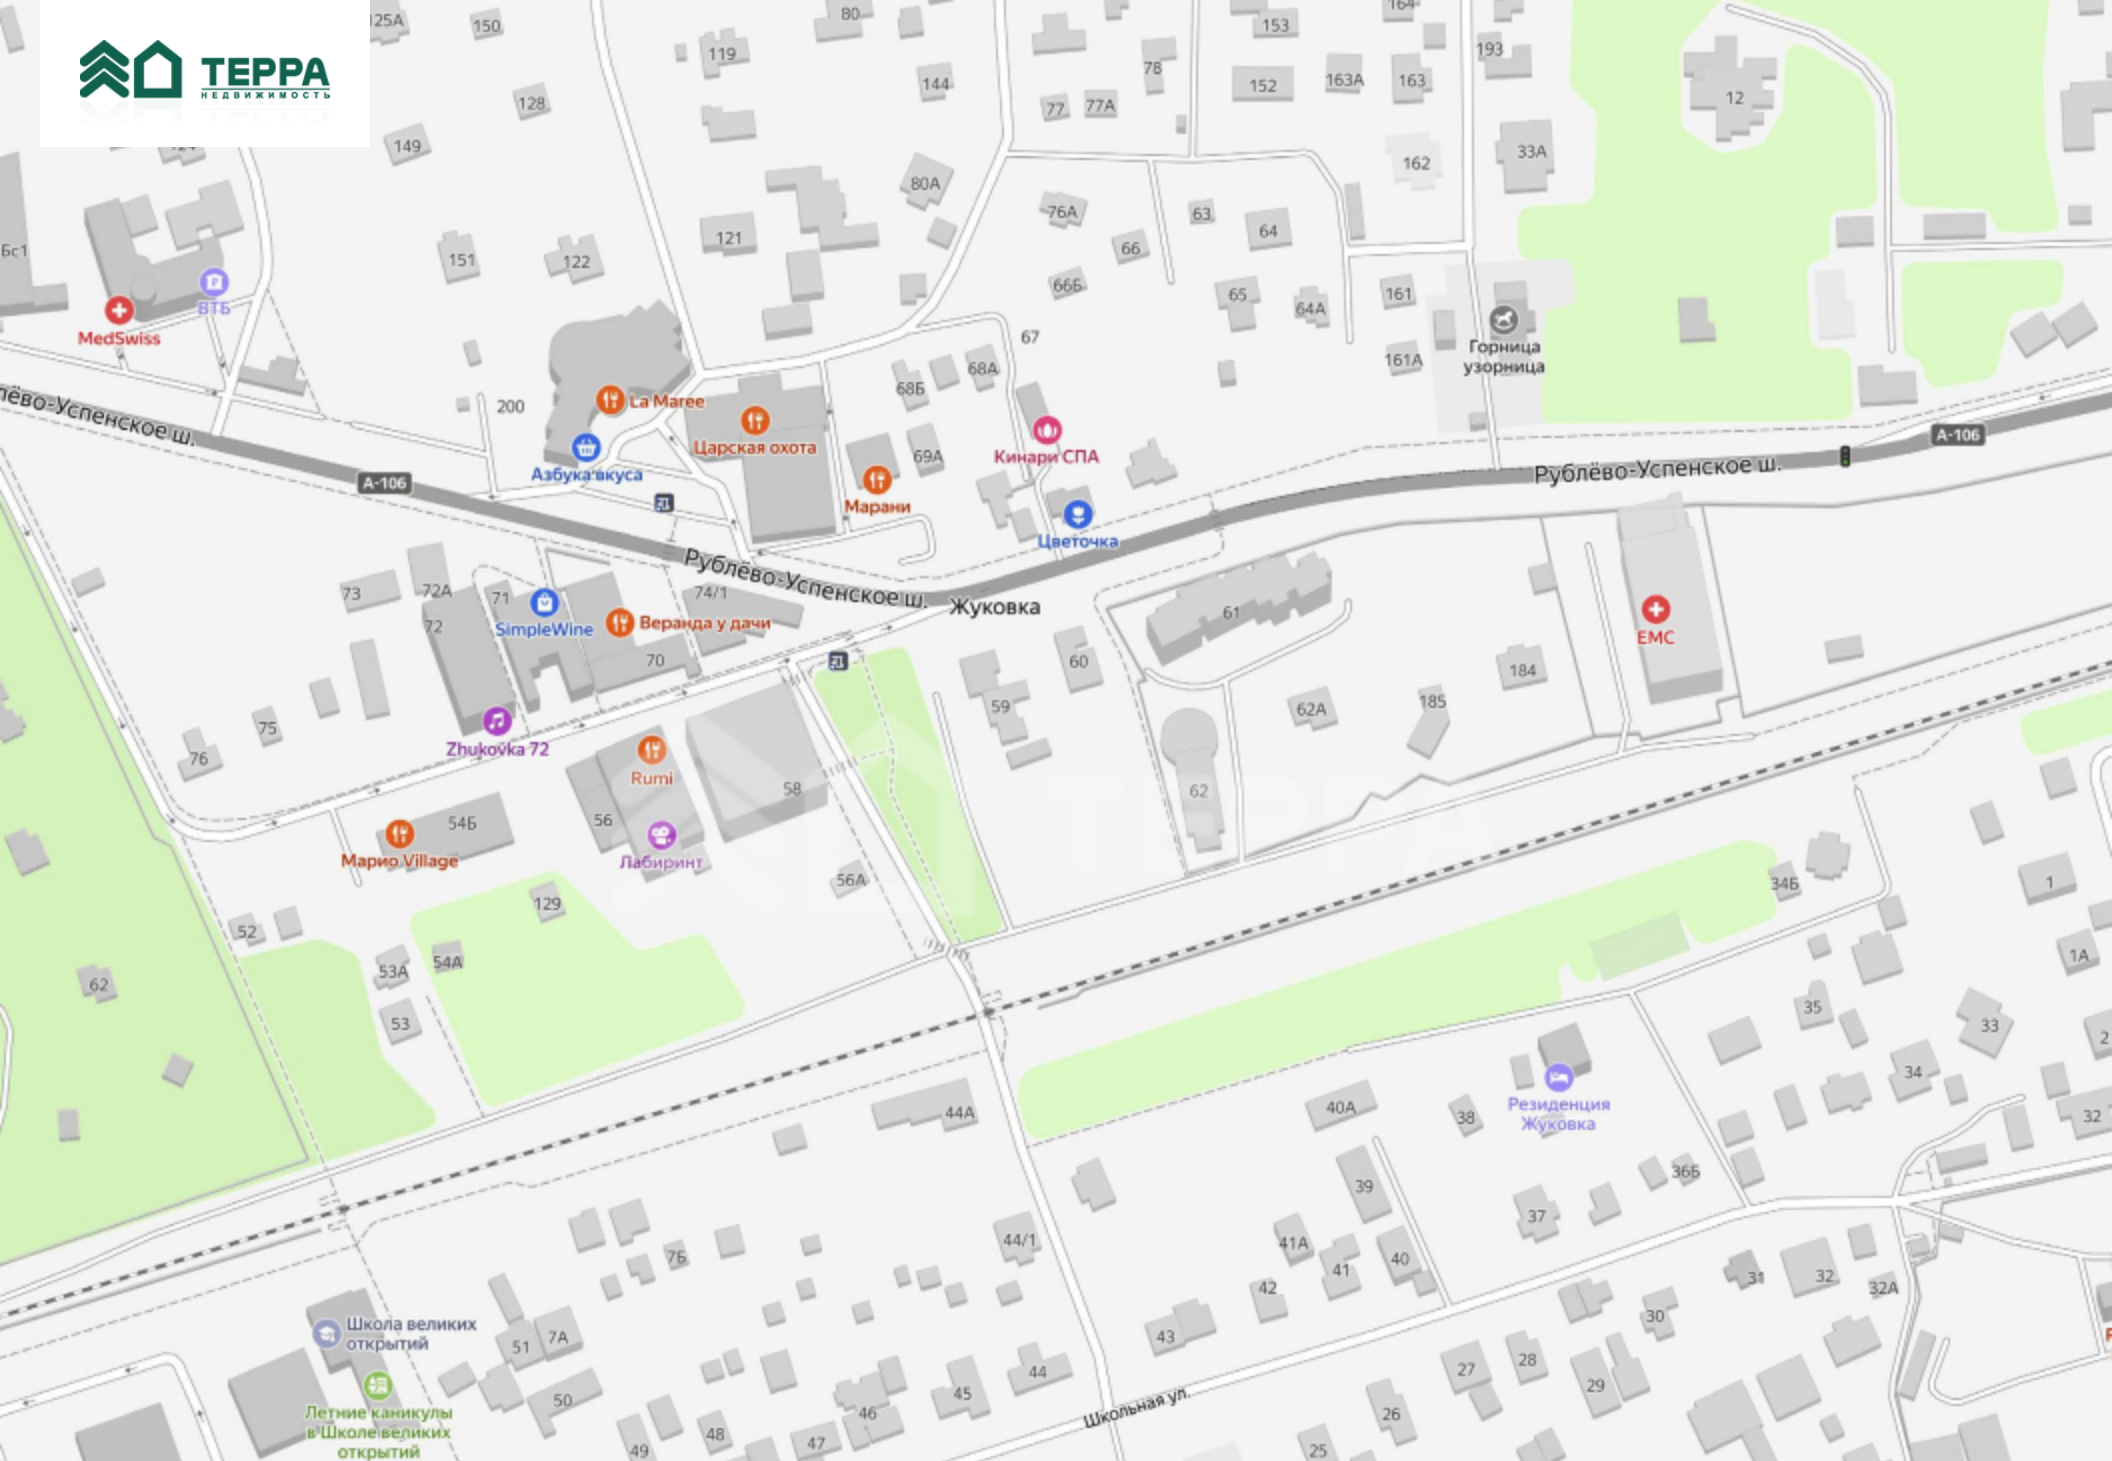

Сдается , Рублево-Успенское шоссе, 9 км.,
в поселке Жуковка, Объект ID 18297, terra.ru

4 500 000 р.

🚗 **Гараж Отсутствует**

Описание

Описание объекта

Поселок: Жуковка

Удаленность от МКАД: 9 км

Гараж: Отсутствует