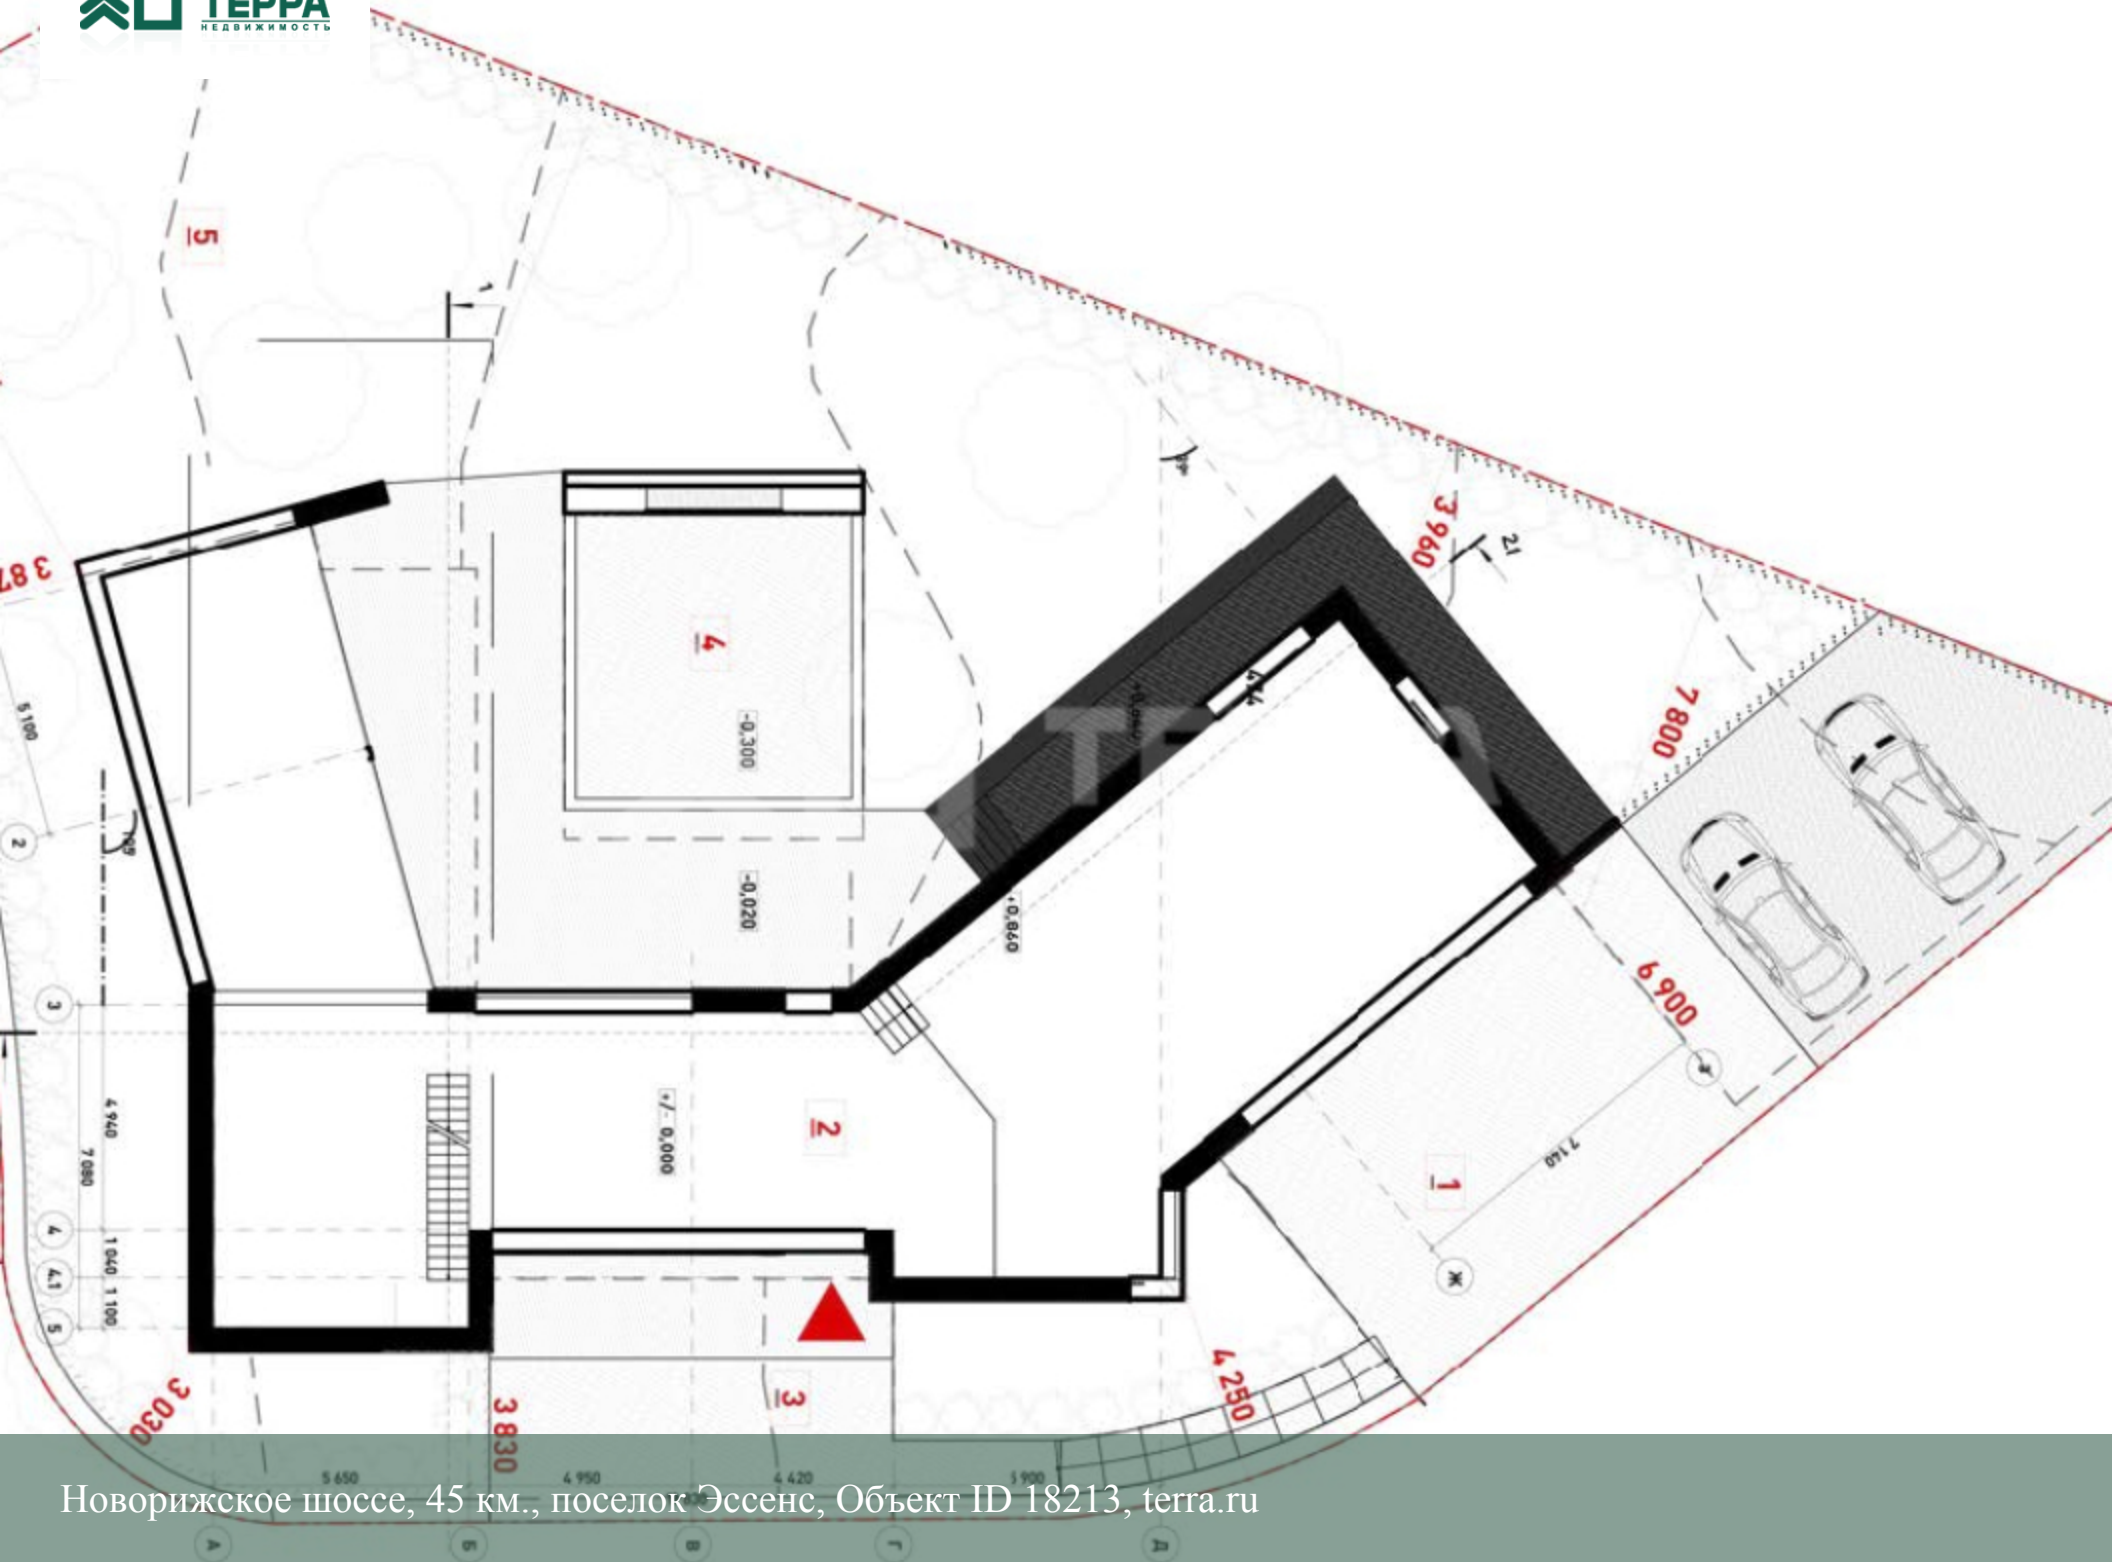

## Дом

 Дом **370 м<sup>2</sup>** (Под отделку)

Материал **Монолит**

 Участок **18 соток**

 **4 спальни**

 **4 санузлов**

 **Гараж на 2 автомобиля**

## Описание

**1 этаж:** прихожая, гардеробная, холл, кухня, гостиная-столовая, терраса с лаундж-зоной, спальня с с/у и гардеробной, с/у гостевой, СПА-зона, постирочная, гараж на 2 м/м

**2 этаж:** мастер-спальня с с/у и гардеробной, 2 спальни, с/у

## Описание объекта

Поселок: Эссенс

Удаленность от МКАД: 45 км

Площадь участка: 18 соток

Деревья: Лесные

Строения: гараж на 2 автомобиля Встроенный

Ландшафтные работы: Отсутствуют

+7 (495) 788 77 88 / +7 (495) 542 22 54