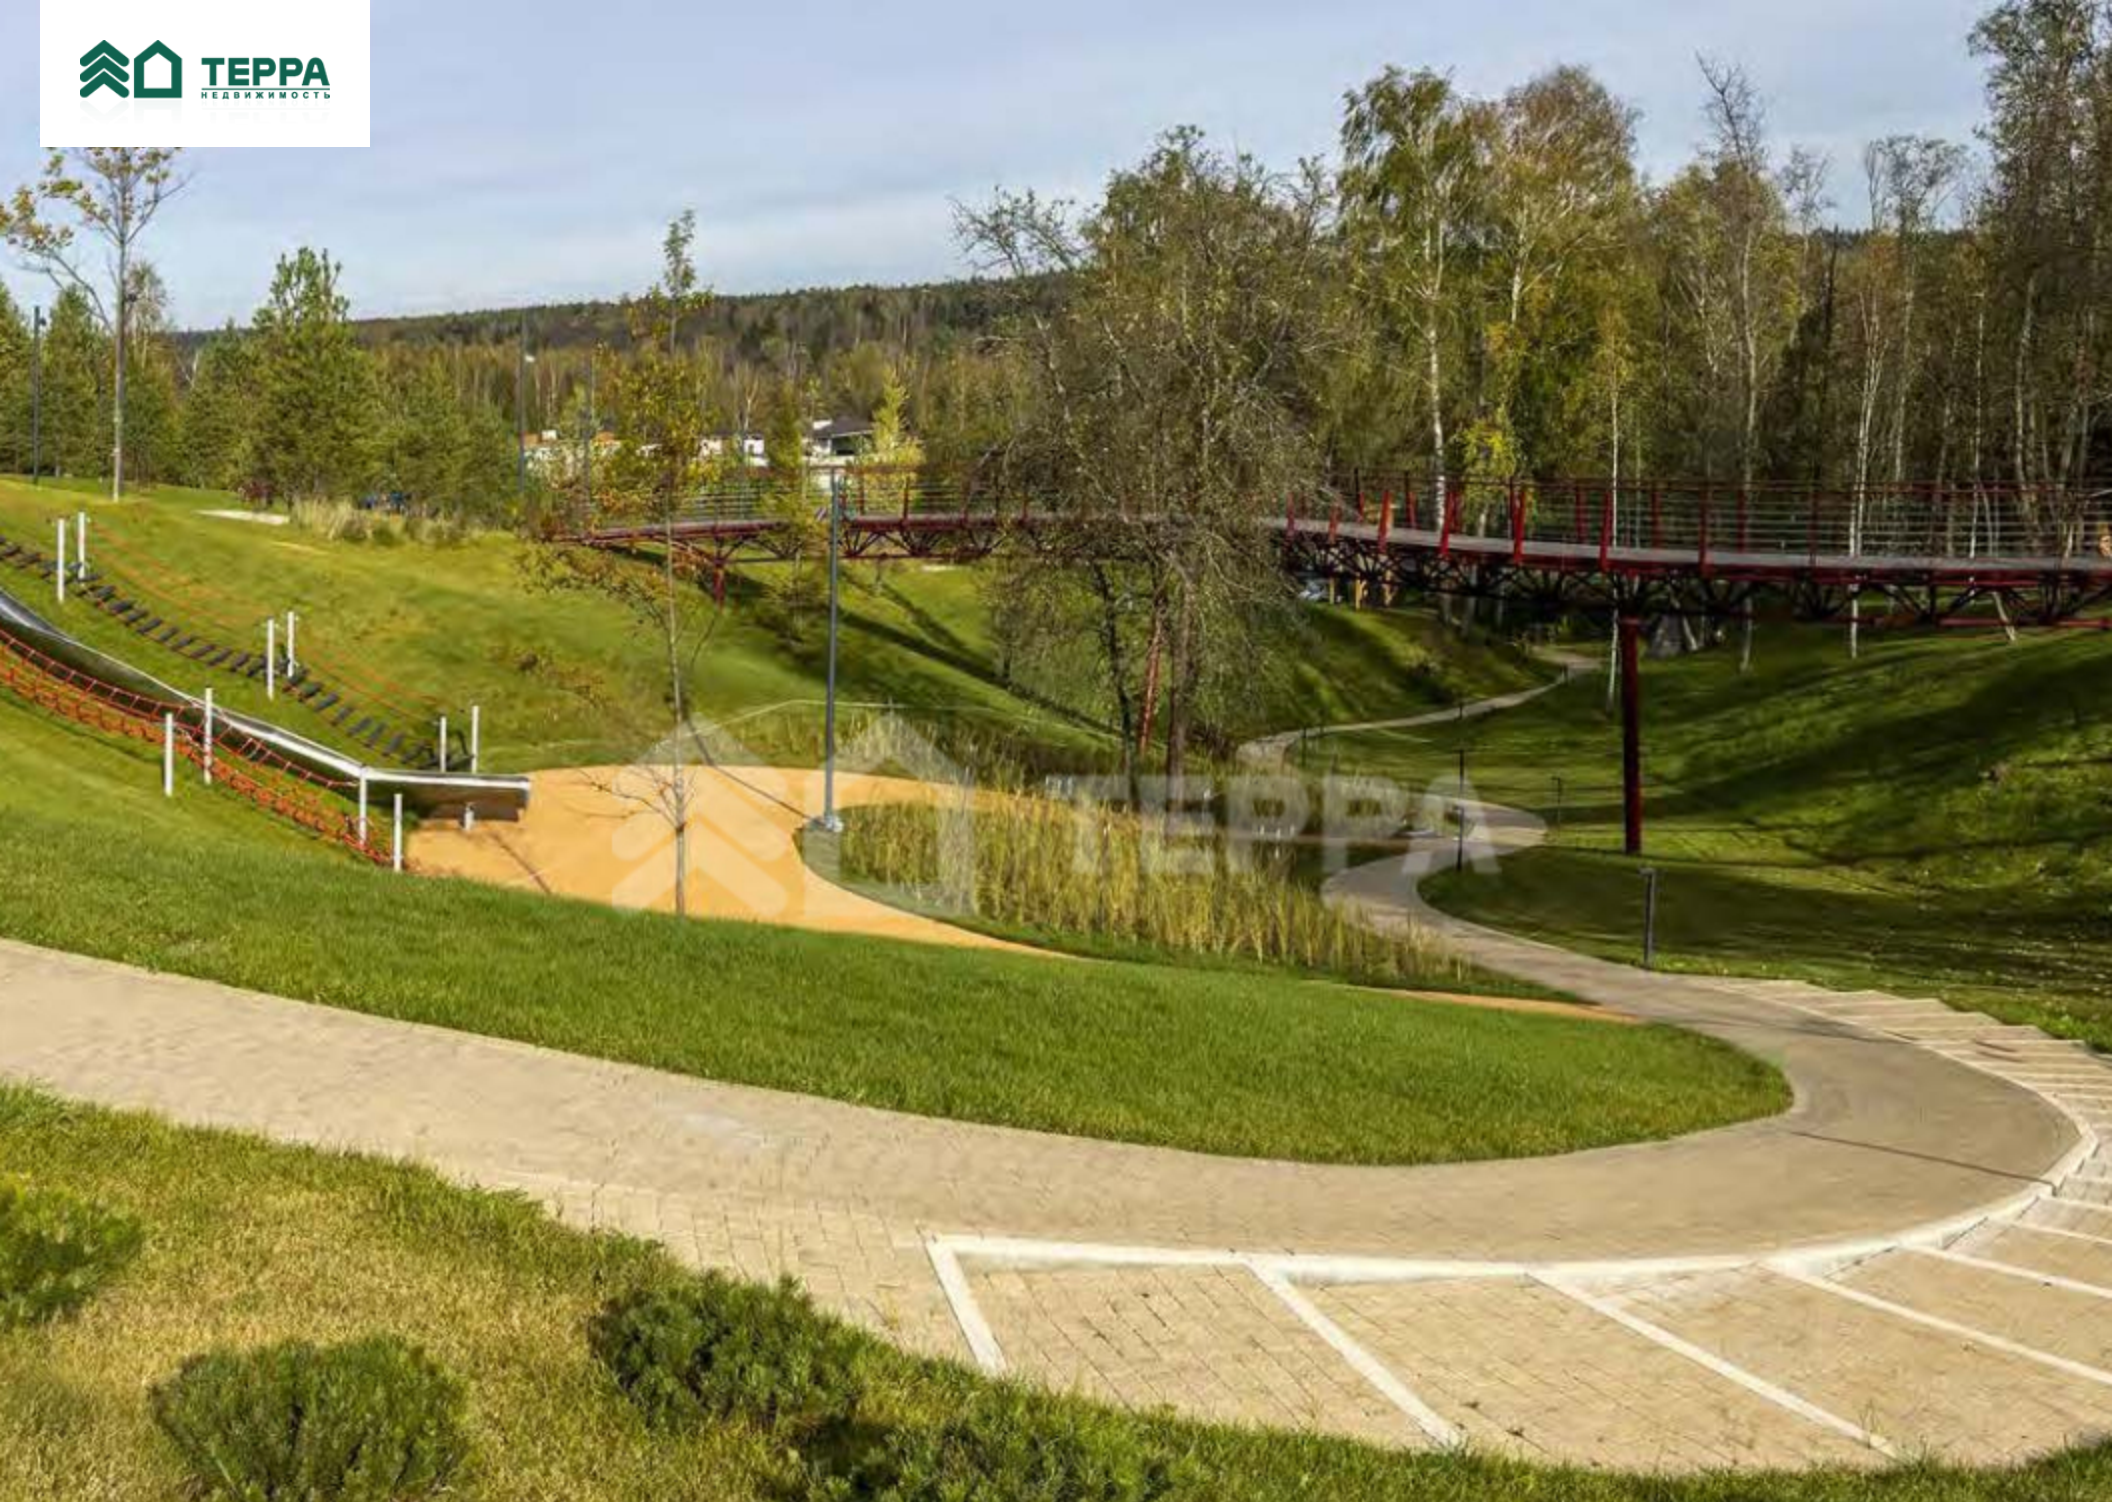

## Описание объекта

Поселок: Кристалл Истра

Удаленность от МКАД: 15 км

Площадь участка: 5 соток

Деревья: Отсутствуют

Гараж: Отсутствует

Ландшафтные работы: Отсутствуют

**+7 (495) 788 77 88 / +7 (495) 542 22 54**