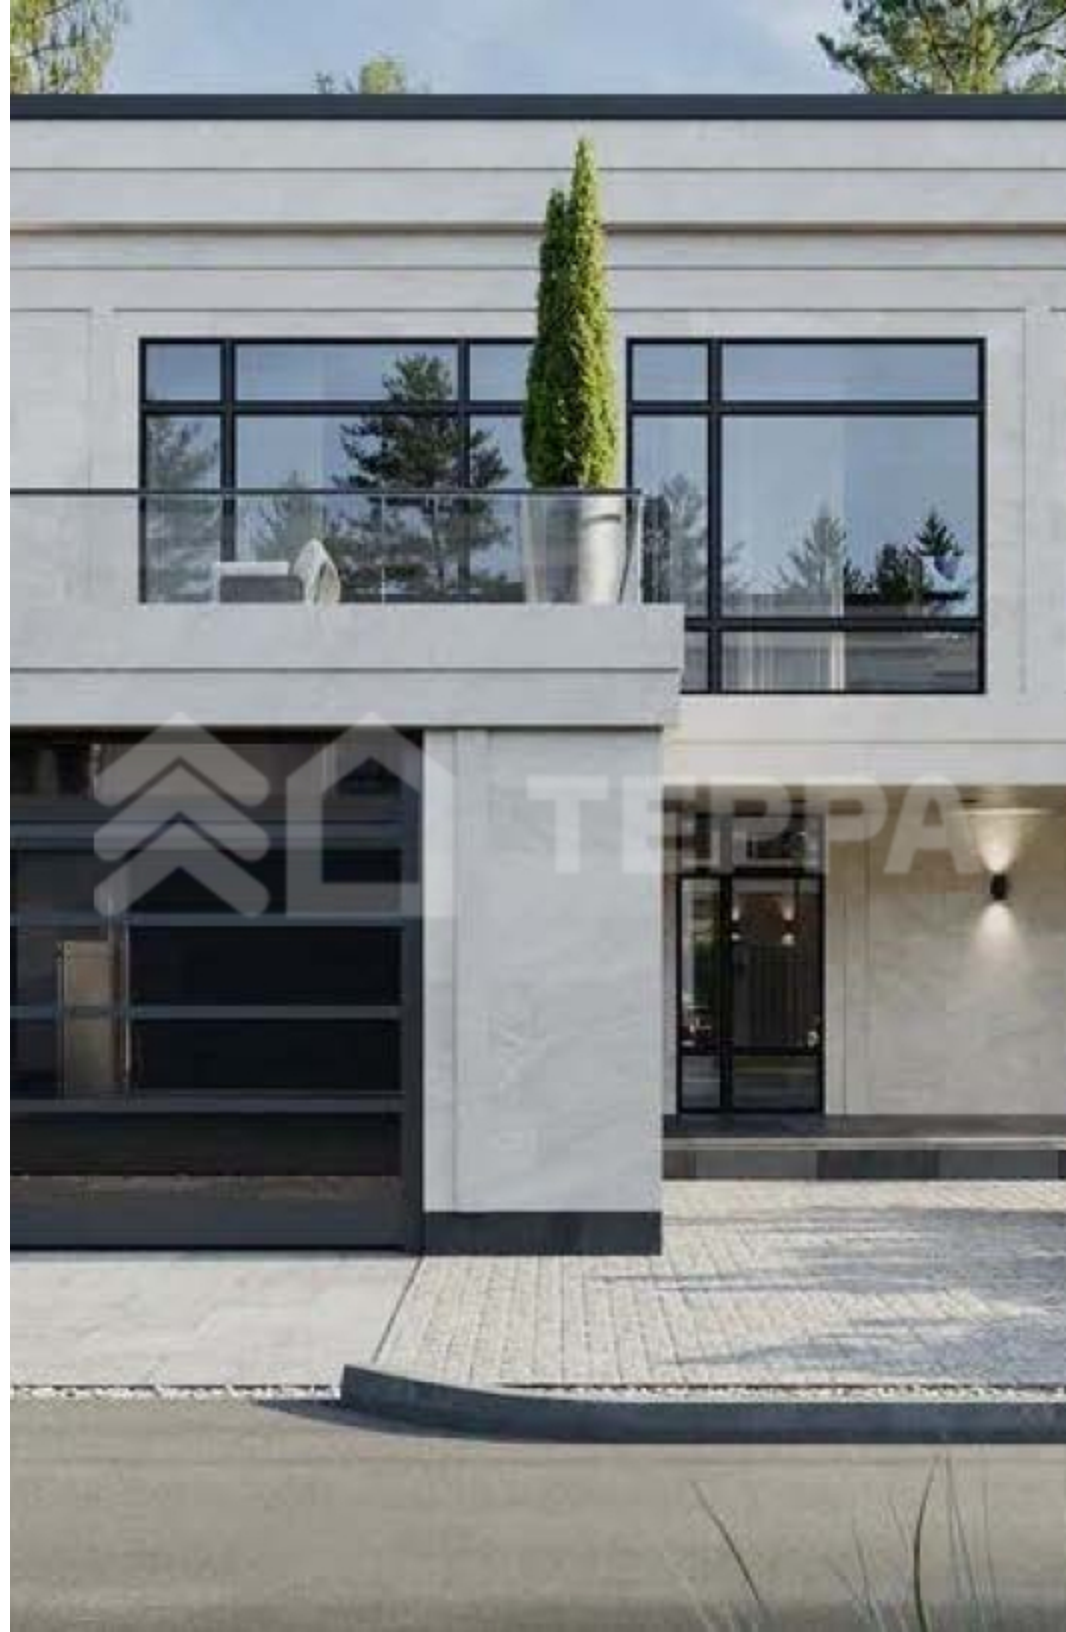

Коммуникации

Водопровод: Централизованно

Канализация: Централизованно

Газ: Есть

Электричество: 15 кВт.

Описание объекта

Поселок: Коттон Вей (Никологорский)

Удаленность от МКАД: 25 км

Площадь участка: 12 соток

Деревья: Лесные

Строения: гараж на 3 автомобиля Отсутствует

Ландшафтные работы: Средние