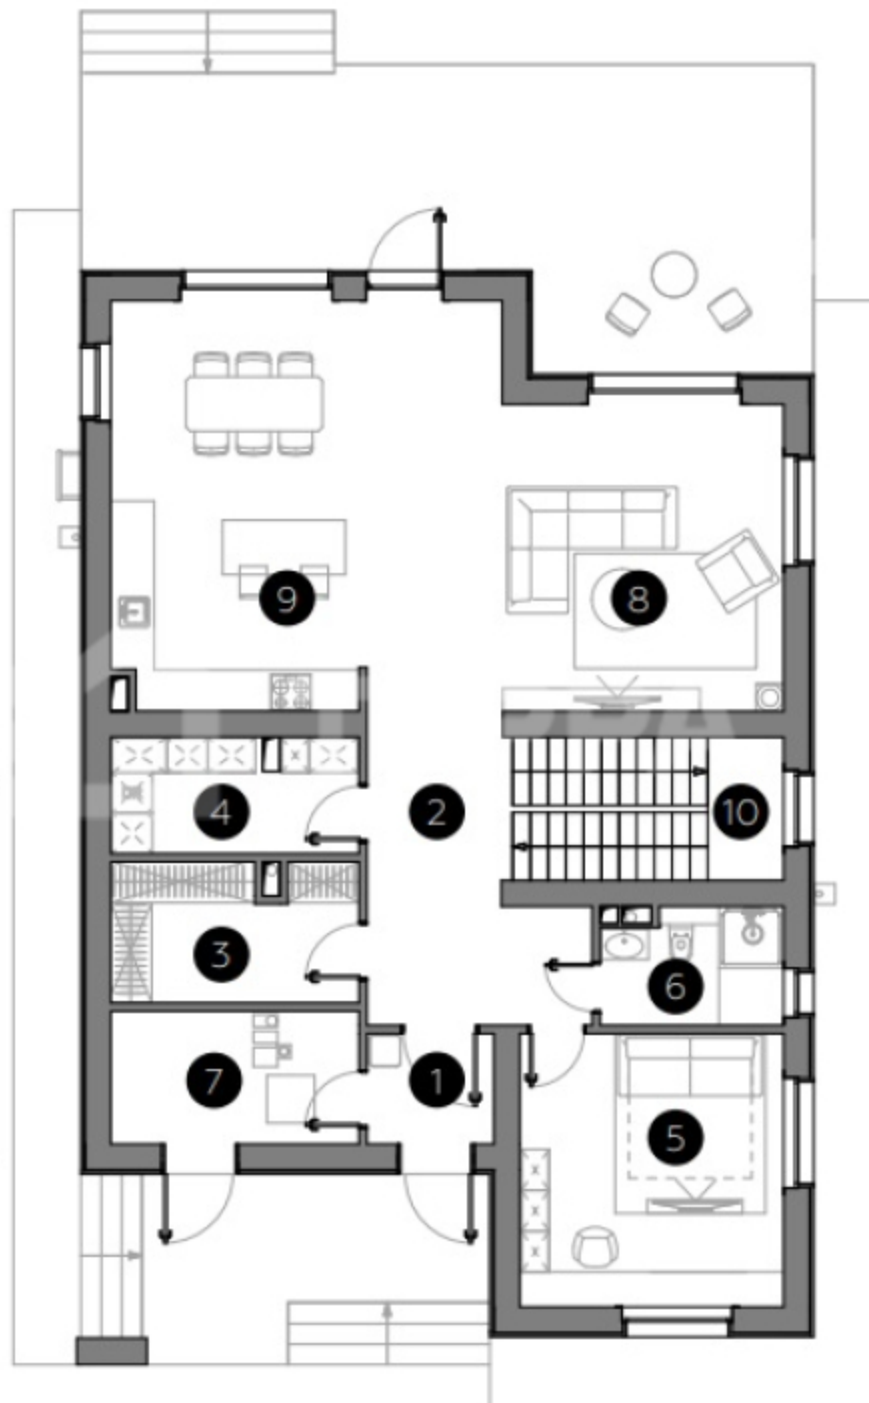

## Дом

 Дом **290 м<sup>2</sup>** (Под отделку)

 Материал **Кирпич**

 Участок **12 соток**

 **4** спальни

 **3** санузлов

 **Гараж Отсутствует**

## Описание

**1 этаж:** прихожая, холл, гардеробная, с/у, гостиная, кухня-столовая, кабинет/спальня, кладовая, котельная, терраса

**2 этаж:** 2 спальни со своими с/у и гардеробными, спальня, с/у, гардеробная

## Описание объекта

Поселок: Маслово Forest Club

Удаленность от МКАД: 28 км

Площадь участка: 12 соток

Деревья: Отсутствуют

Гараж: Отсутствует

Ландшафтные работы: Отсутствуют

**+7 (495) 788 77 88 / +7 (495) 542 22 54**