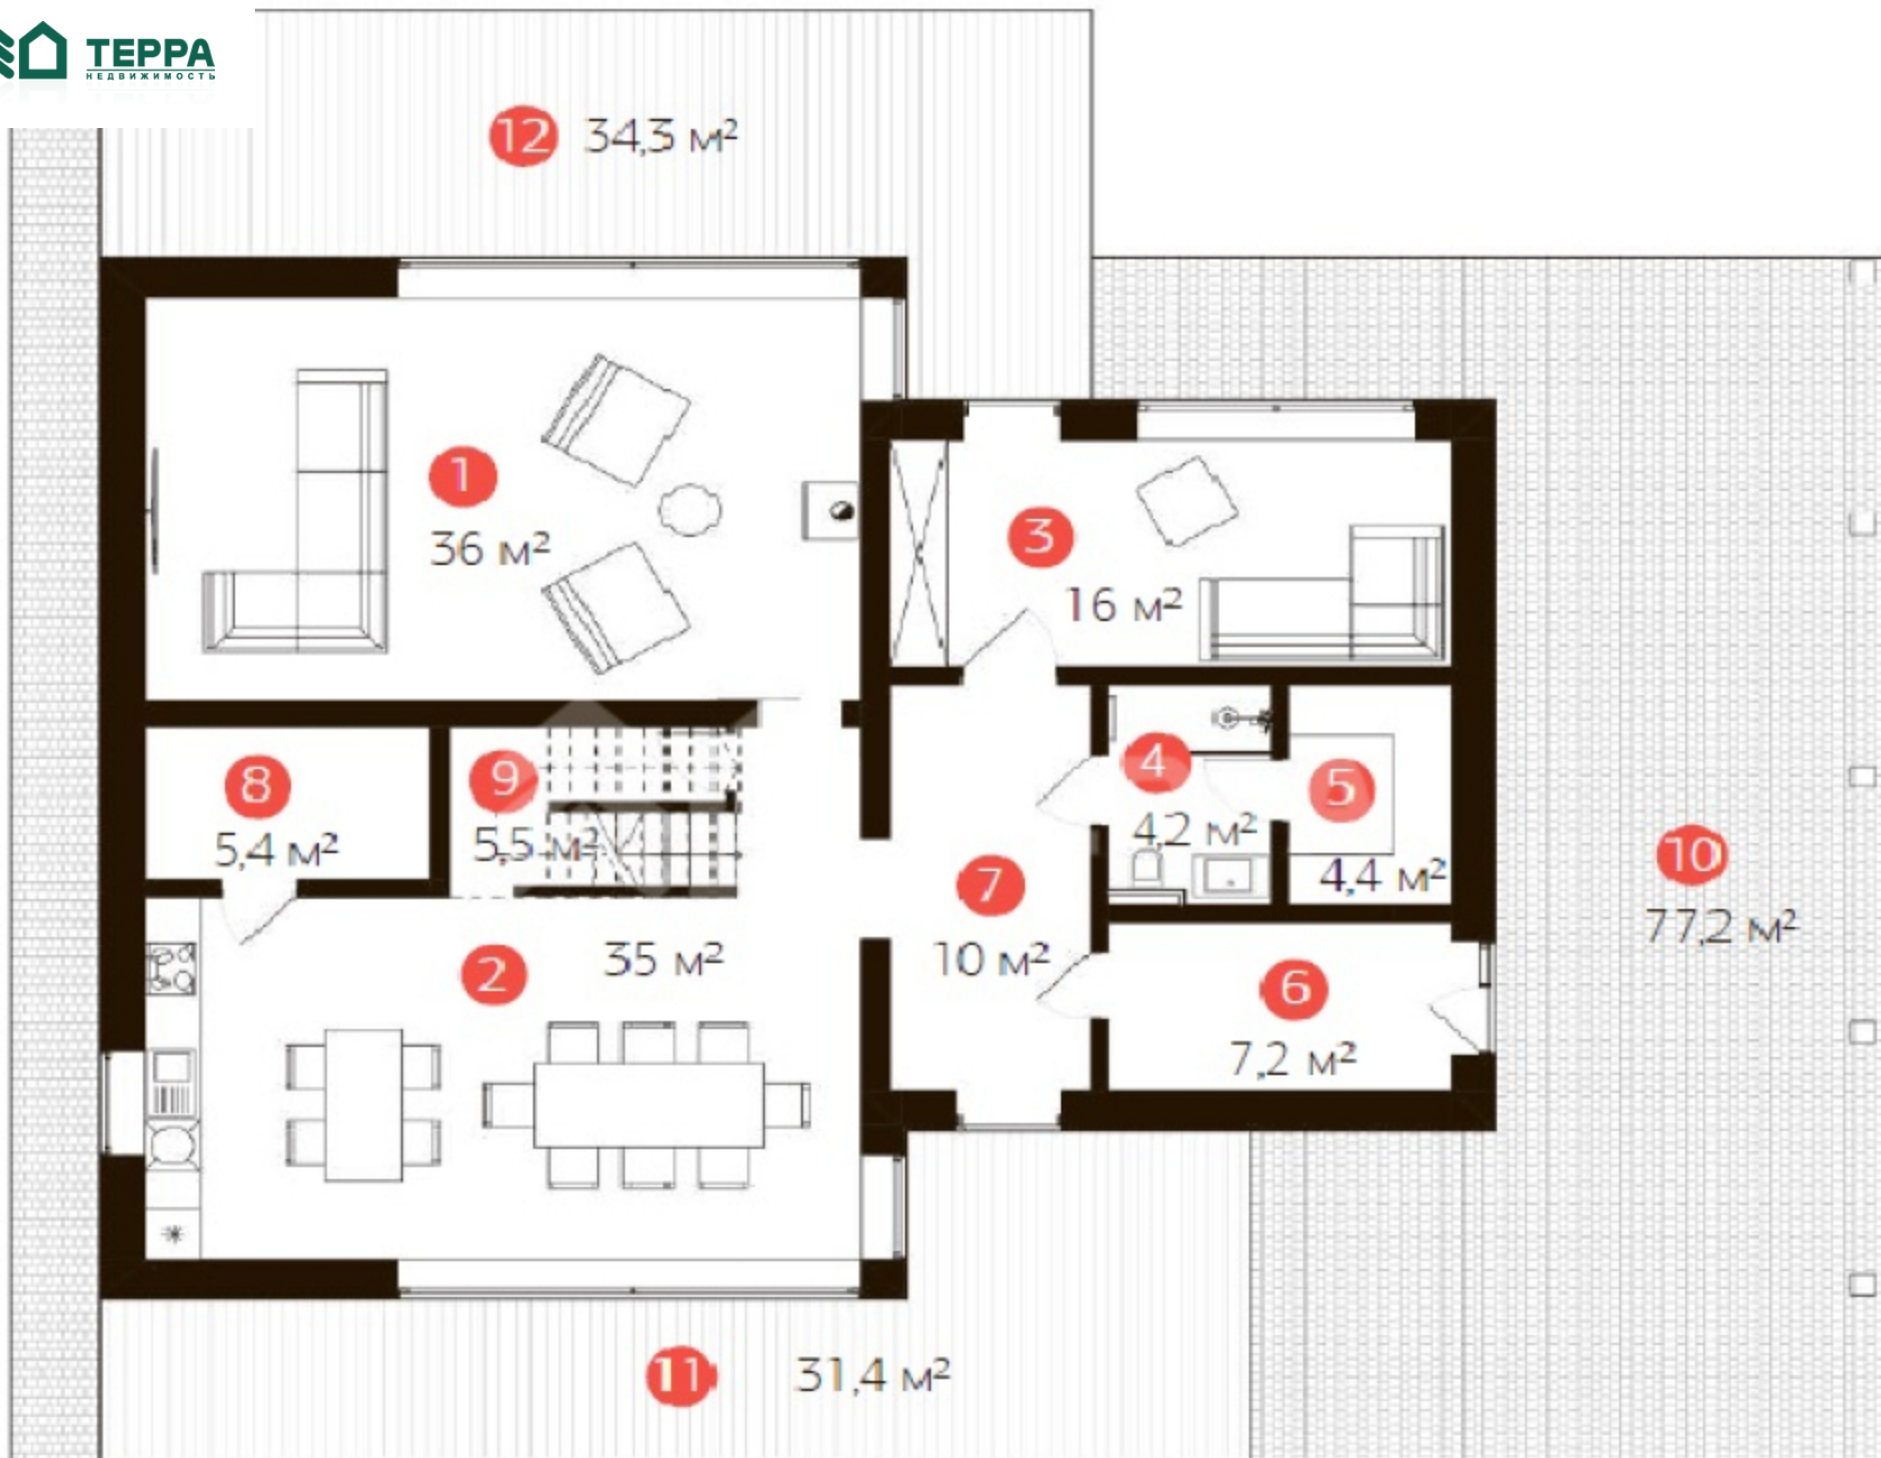

🚗 Гараж Отсутствует

Описание

1 этаж: гостиная с камином и выходом на террасу заднего двора, кухня-столовая с выходом на переднюю террасу, спальня/кабинет, с/у, хаммам, котельная, холл, кладовая при кухне, хранение под лестничным блоком, навес для машины, терраса

2 этаж: мастер-спальня с ванной комнатой и балконом, с/у, 2 детских спальни, с/у, кабинет/спальня, терраса

Коммуникации

Водопровод: Централизованно

Канализация: Централизованно

Газ: Есть

Описание объекта

Поселок: Ильинские Холмы

Удаленность от МКАД: 39 км

Площадь участка: 10 соток

Деревья: Прилесной

Гараж: Отсутствует

Ландшафтные работы: Отсутствуют

TERRA

+7 (495) 788 77 88 / +7 (495) 542 22 54

с 9:00 до 22:00