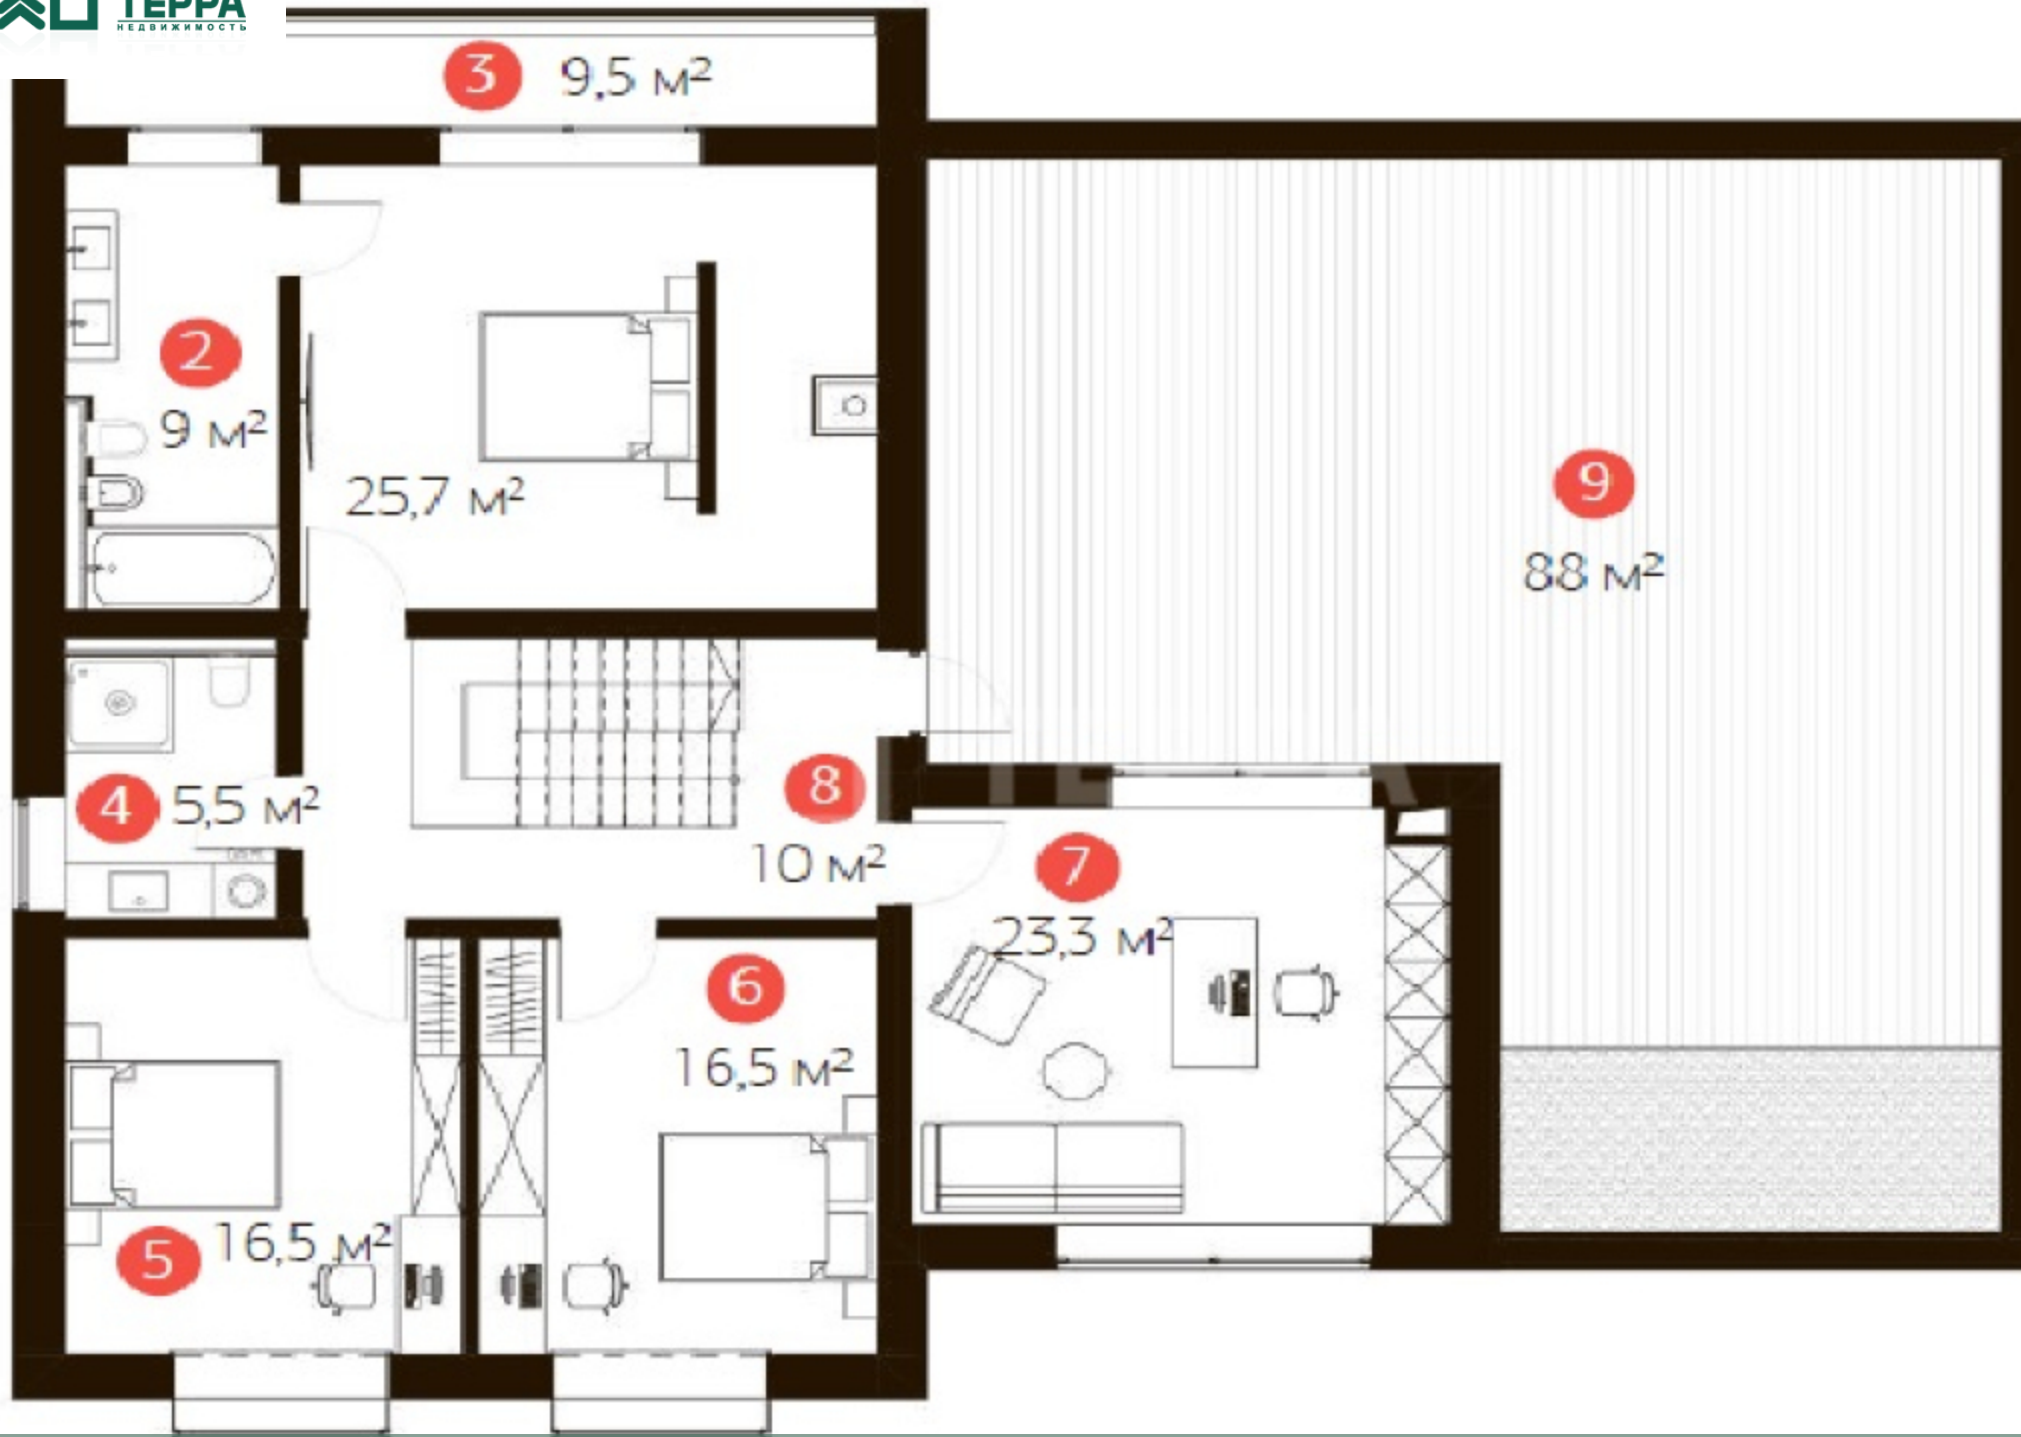

🚗 Гараж Отсутствует

Описание

1 этаж: гостиная с камином и выходом на террасу заднего двора, кухня-столовая с выходом на переднюю террасу, спальня/кабинет, с/у, хаммам, котельная, холл, кладовая при кухне, хранение под лестничным блоком, навес для машины, терраса

2 этаж: мастер-спальня с ванной комнатой и балконом, с/у, 2 детских спальни, с/у, кабинет/спальня, терраса

Коммуникации

Водопровод: Централизованно

Канализация: Централизованно

Газ: Есть

Описание объекта

Поселок: Ильинские Холмы

Удаленность от МКАД: 39 км

Площадь участка: 10 соток

Деревья: Прилесной

Гараж: Отсутствует

Ландшафтные работы: Отсутствуют

TERRA

+7 (495) 788 77 88 / +7 (495) 542 22 54

с 9:00 до 22:00