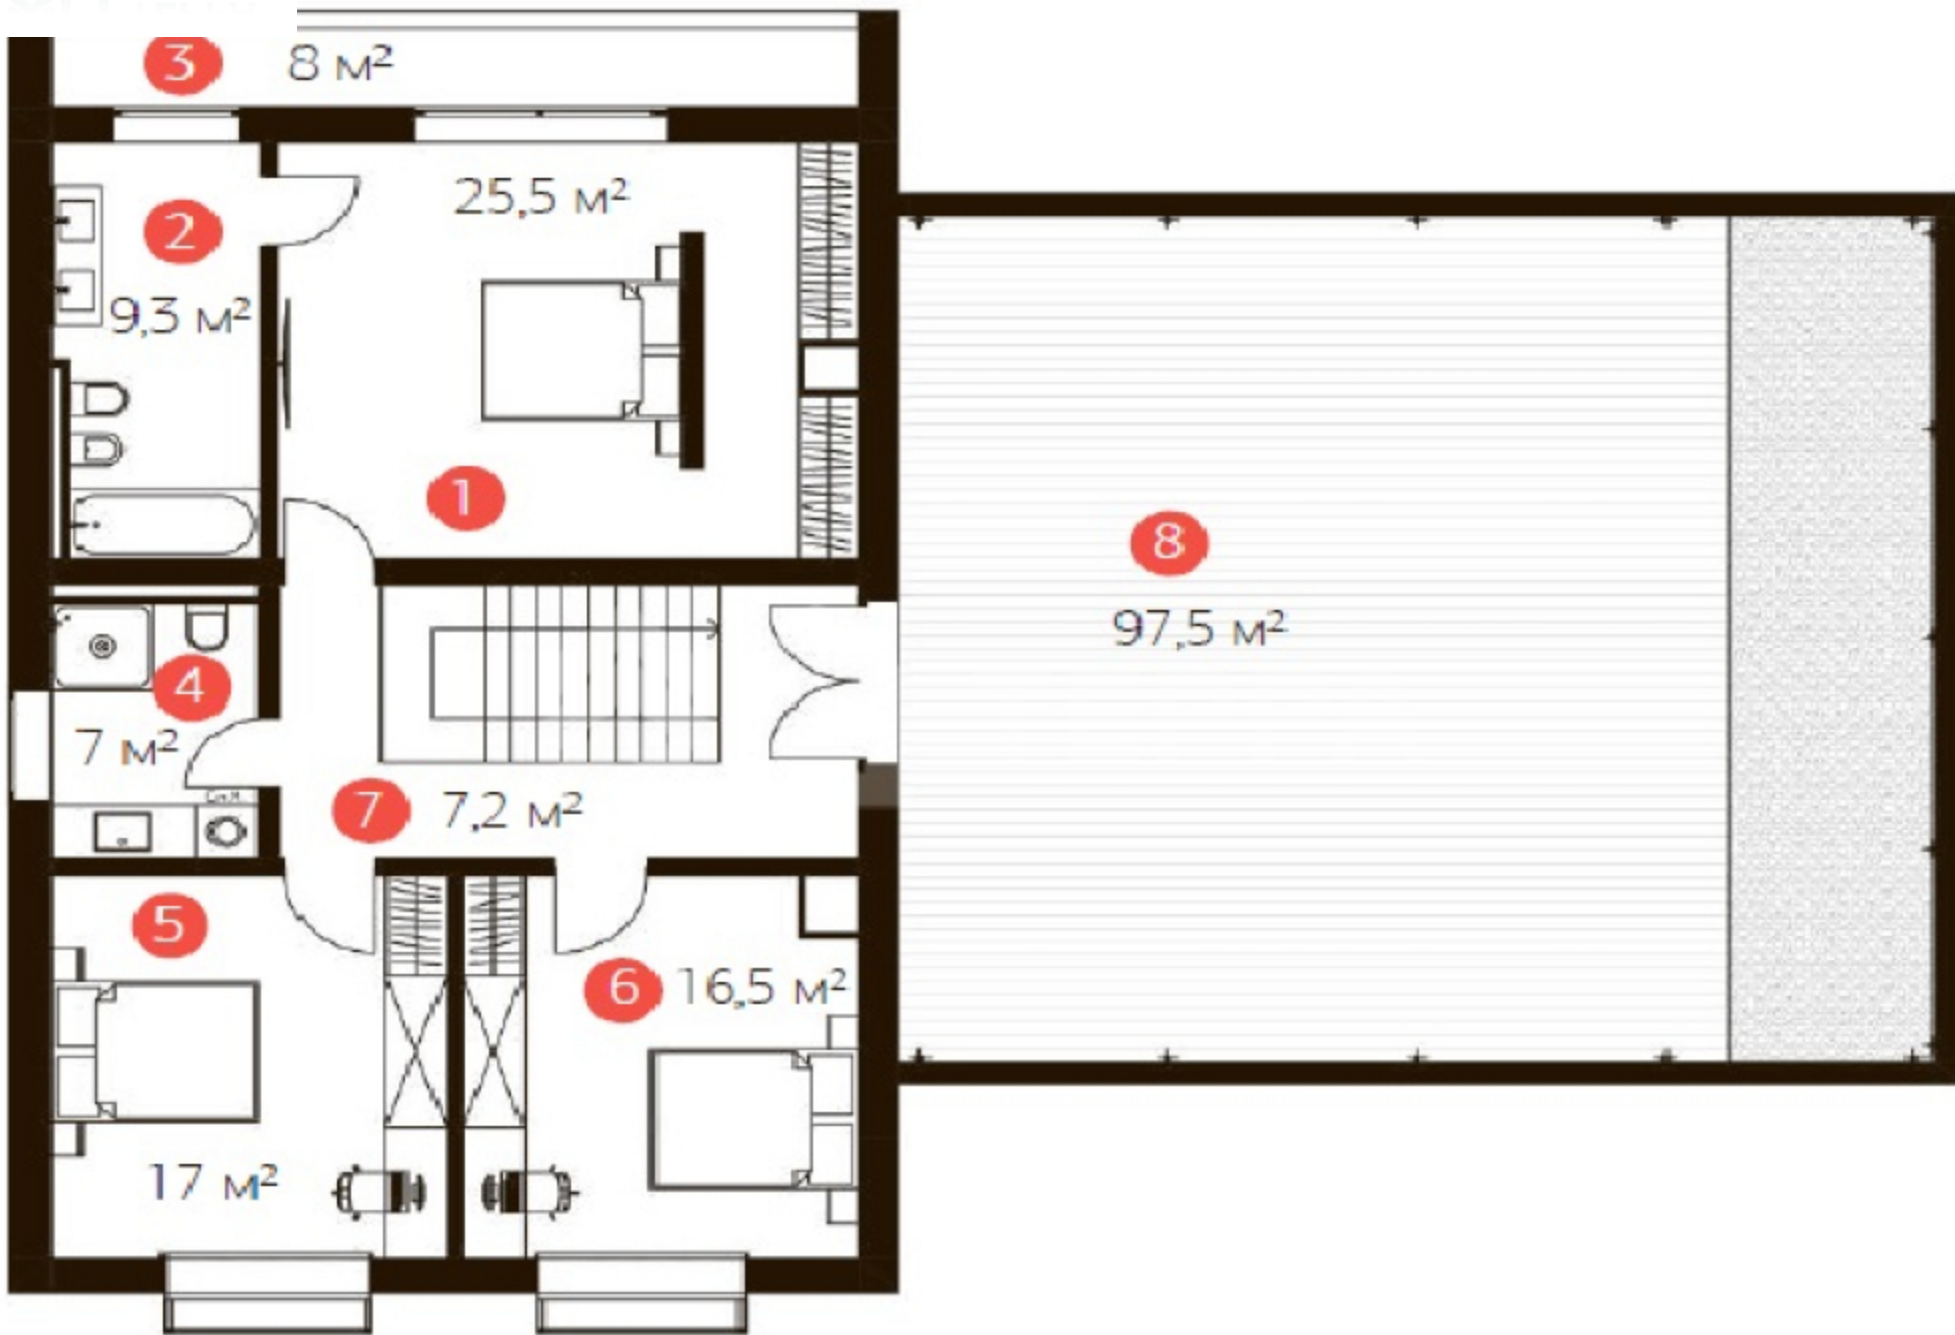

## Описание

**1 этаж:** гостиная с камином и выходом на террасу заднего двора, кухня-столовая с выходом на переднюю террасу, спальня/кабинет, с/у, хаммам, котельная, холл, кладовая при кухне, хранение под лестничным блоком, навес для машины, терраса

**2 этаж:** мастер-спальня с ванной комнатой, с/у, 2 детских спальни, с/у, терраса

## Описание объекта

Поселок: Ильинские Холмы

Удаленность от МКАД: 39 км

Площадь участка: 12 соток

Деревья: Прилесной

Гараж: Отсутствует

Ландшафтные работы: Отсутствуют

TERRA