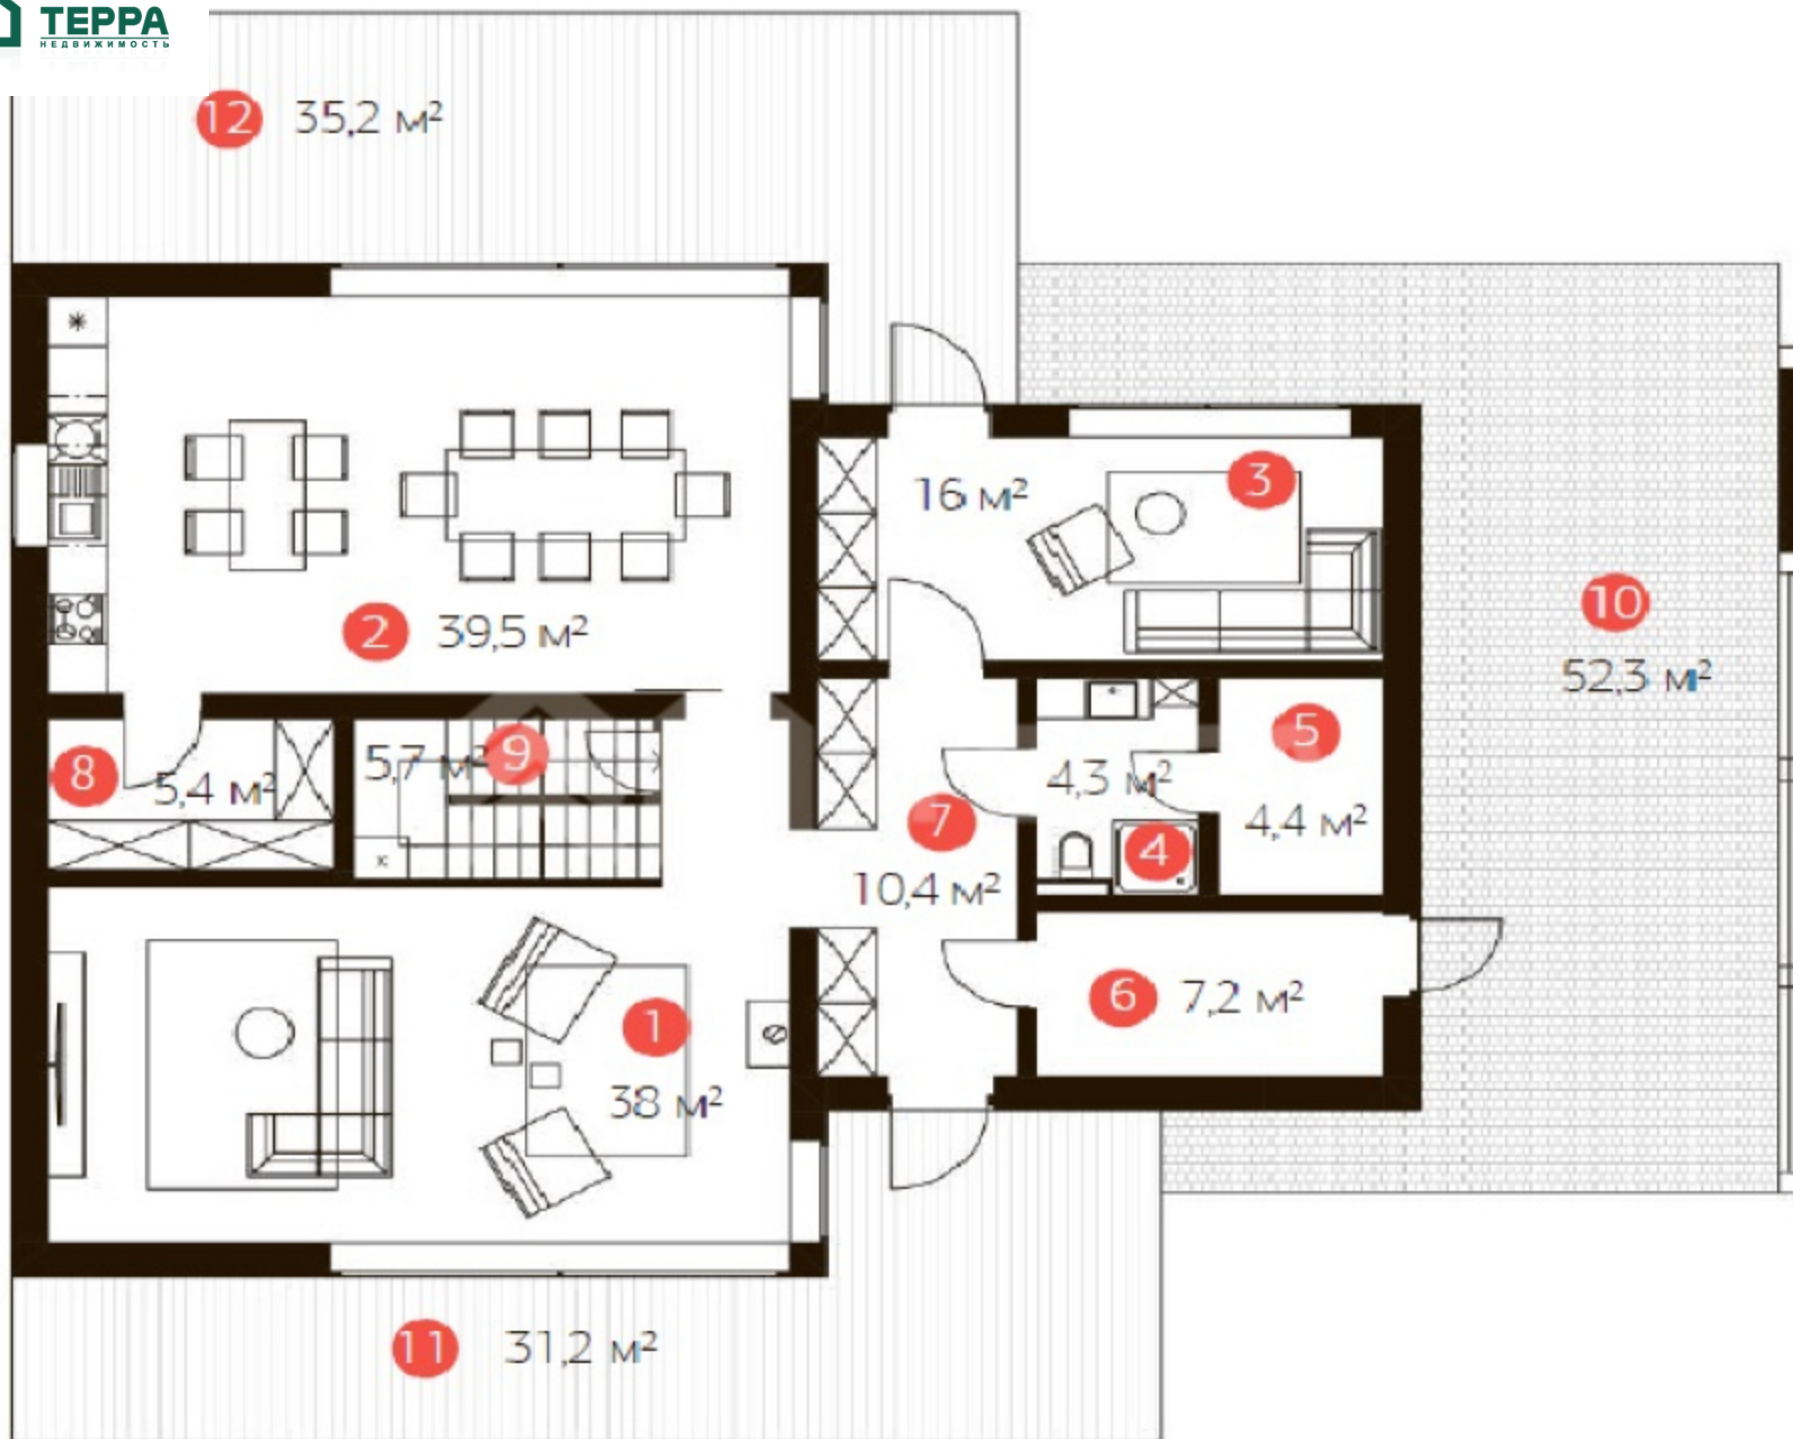

## Описание

**1 этаж:** гостиная с камином и выходом на террасу заднего двора, кухня-столовая с выходом на переднюю террасу, спальня/кабинет, с/у, хаммам, котельная, холл, кладовая при кухне, хранение под лестничным блоком, навес для машины, терраса

**2 этаж:** мастер-спальня с ванной комнатой, с/у, 2 детских спальни, с/у, терраса

## Описание объекта

Поселок: Ильинские Холмы

Удаленность от МКАД: 39 км

Площадь участка: 12 соток

Деревья: Прилесной

Гараж: Отсутствует

Ландшафтные работы: Отсутствуют

TERRA