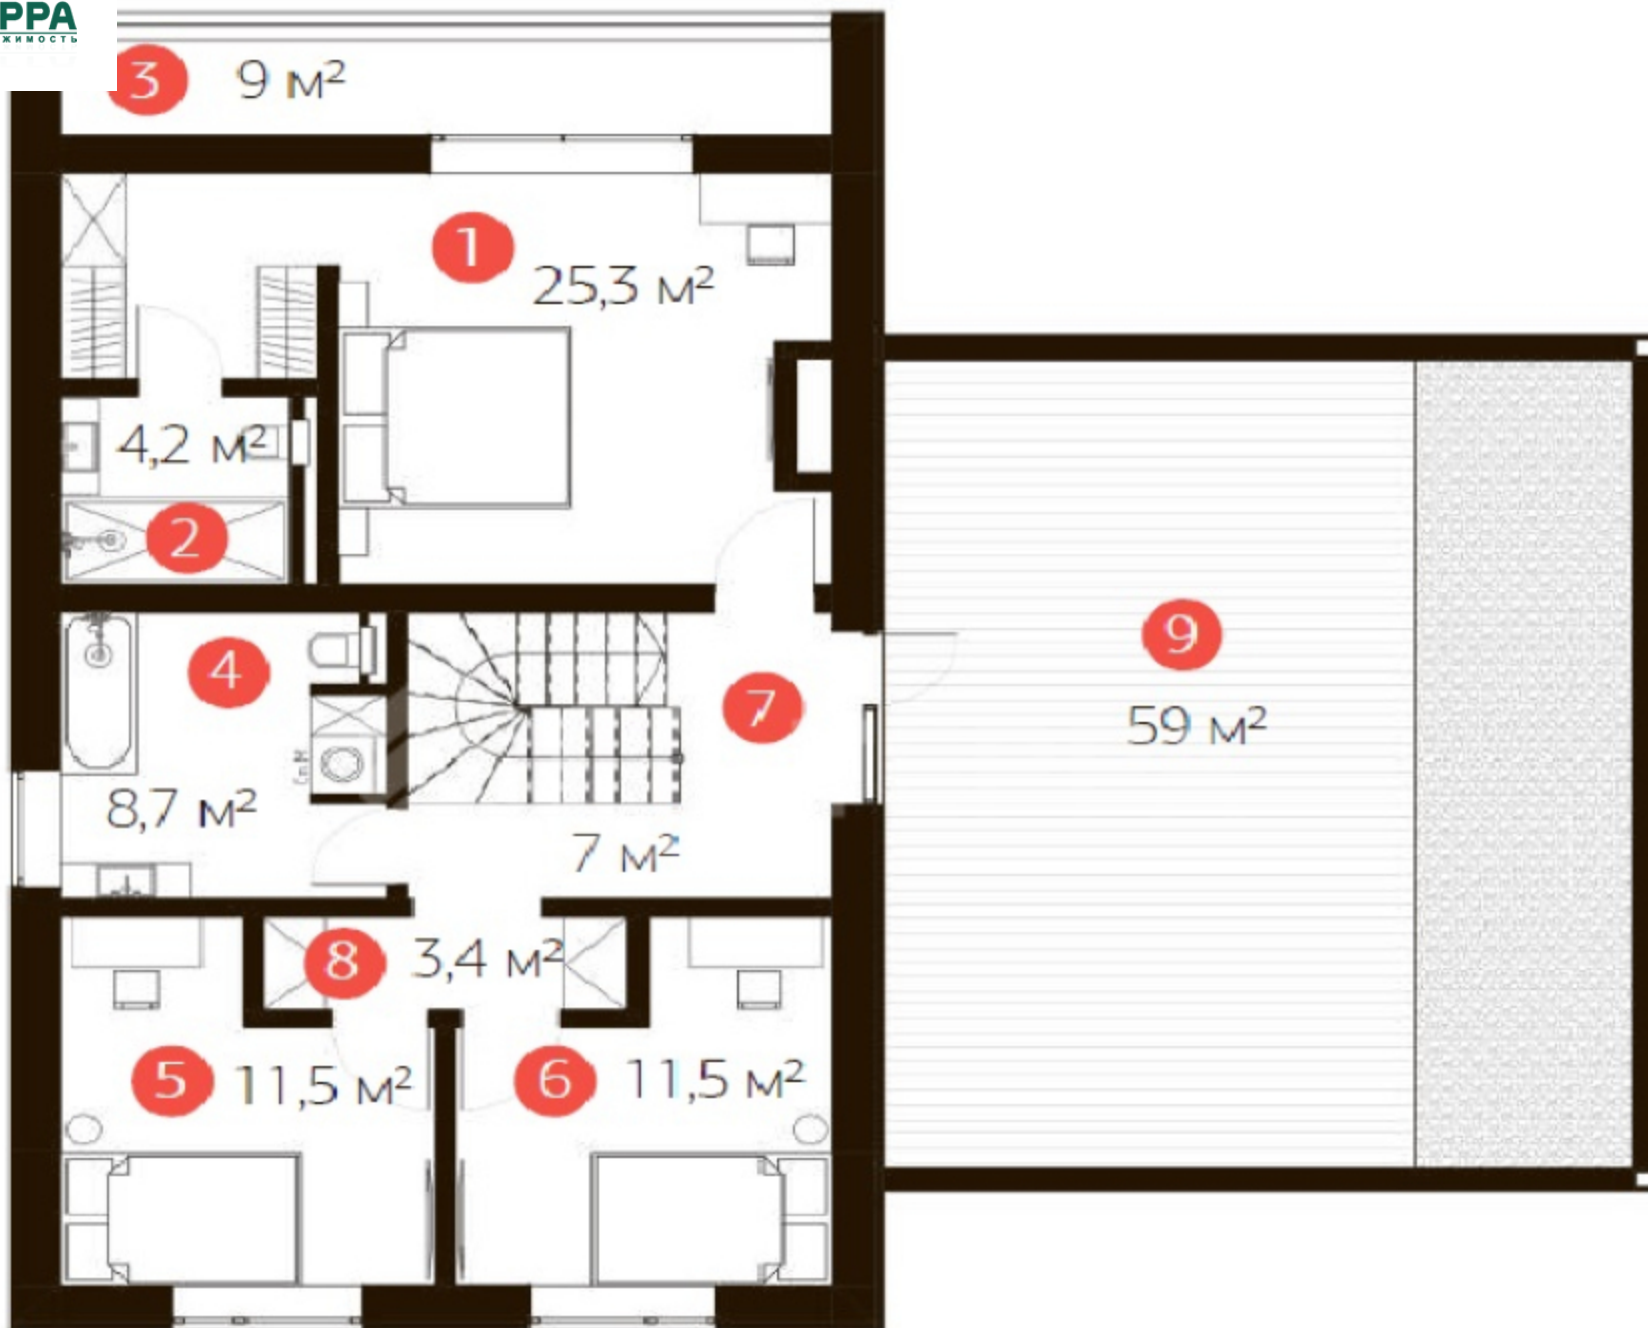

## Дом

🏠 Дом 346 м<sup>2</sup> (Под отделку)

🏠 Материал Блоки

📐 Участок 9 соток

🛏 3 спальни

🚽 3 санузлов

🚗 Гараж Отсутствует

## Описание

**1 этаж:** гостиная с камином и выходом на террасу заднего двора, кухня-столовая с выходом на переднюю террасу, холл, котельная, с/у, хранение под лестничным блоком, навес для машины, террасы

**2 этаж:** мастер-спальня с гардеробной ванной комнатой и балконом, с/у, 2 детских спальни, с/у, гардеробная, терраса

## Описание объекта

Поселок: Ильинские Холмы

Удаленность от МКАД: 39 км

Площадь участка: 9 соток

Деревья: Прилесной

Гараж: Отсутствует

Ландшафтные работы: Отсутствуют

+7 (495) 788 77 88 / +7 (495) 542 22 54