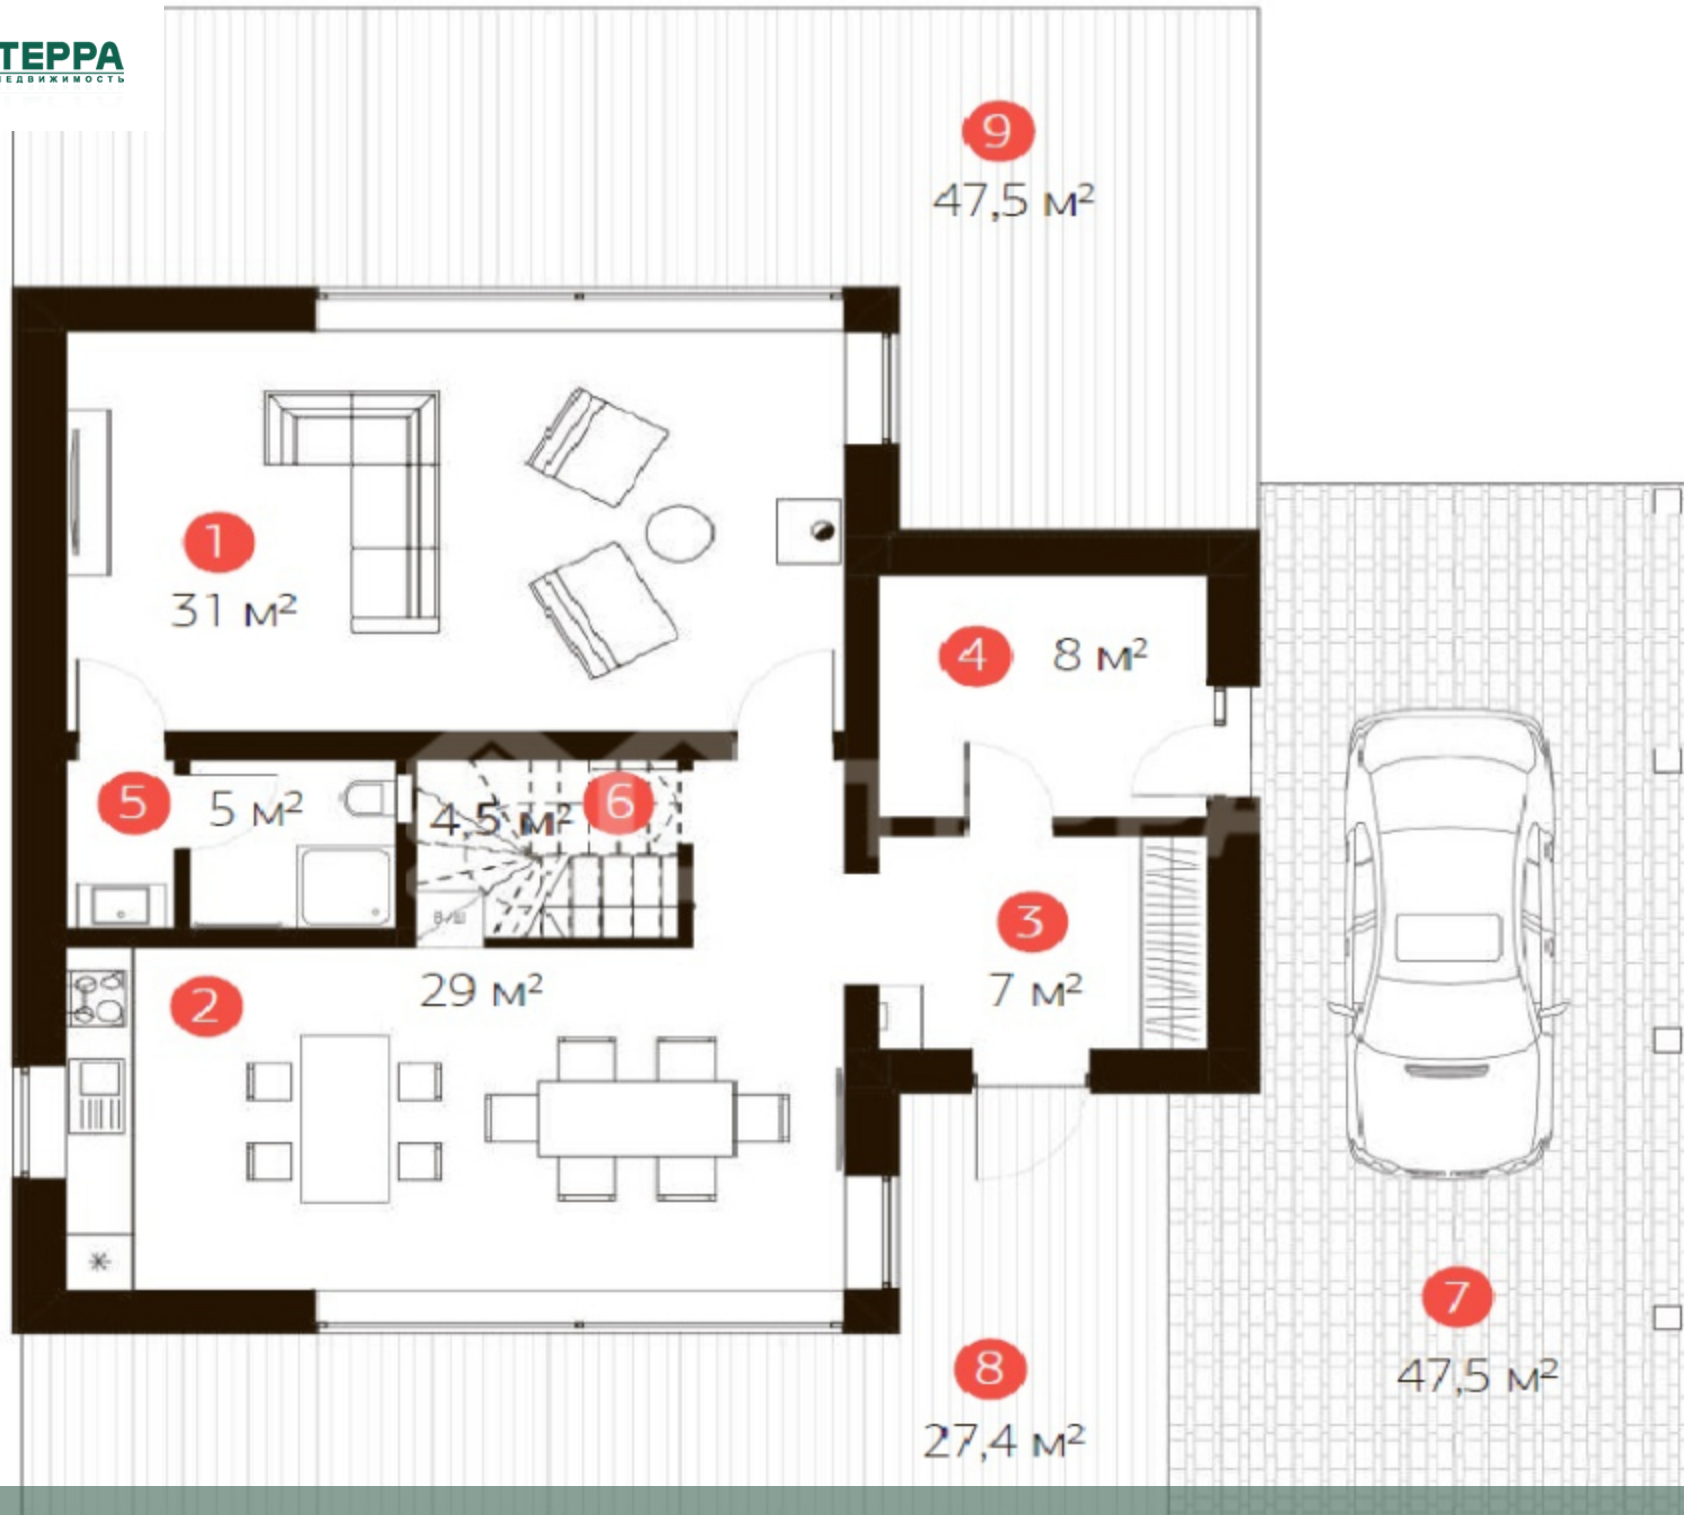

## Дом

🏠 Дом 346 м<sup>2</sup> (Под отделку)

🏠 Материал Блоки

📐 Участок 9 соток

🛏 3 спальни

🚽 3 санузлов

🚗 Гараж Отсутствует

## Описание

**1 этаж:** гостиная с камином и выходом на террасу заднего двора, кухня-столовая с выходом на переднюю террасу, холл, котельная, с/у, хранение под лестничным блоком, навес для машины, террасы

**2 этаж:** мастер-спальня с гардеробной ванной комнатой и балконом, с/у, 2 детских спальни, с/у, гардеробная, терраса

## Описание объекта

Поселок: Ильинские Холмы

Удаленность от МКАД: 39 км

Площадь участка: 9 соток

Деревья: Прилесной

Гараж: Отсутствует

Ландшафтные работы: Отсутствуют

+7 (495) 788 77 88 / +7 (495) 542 22 54