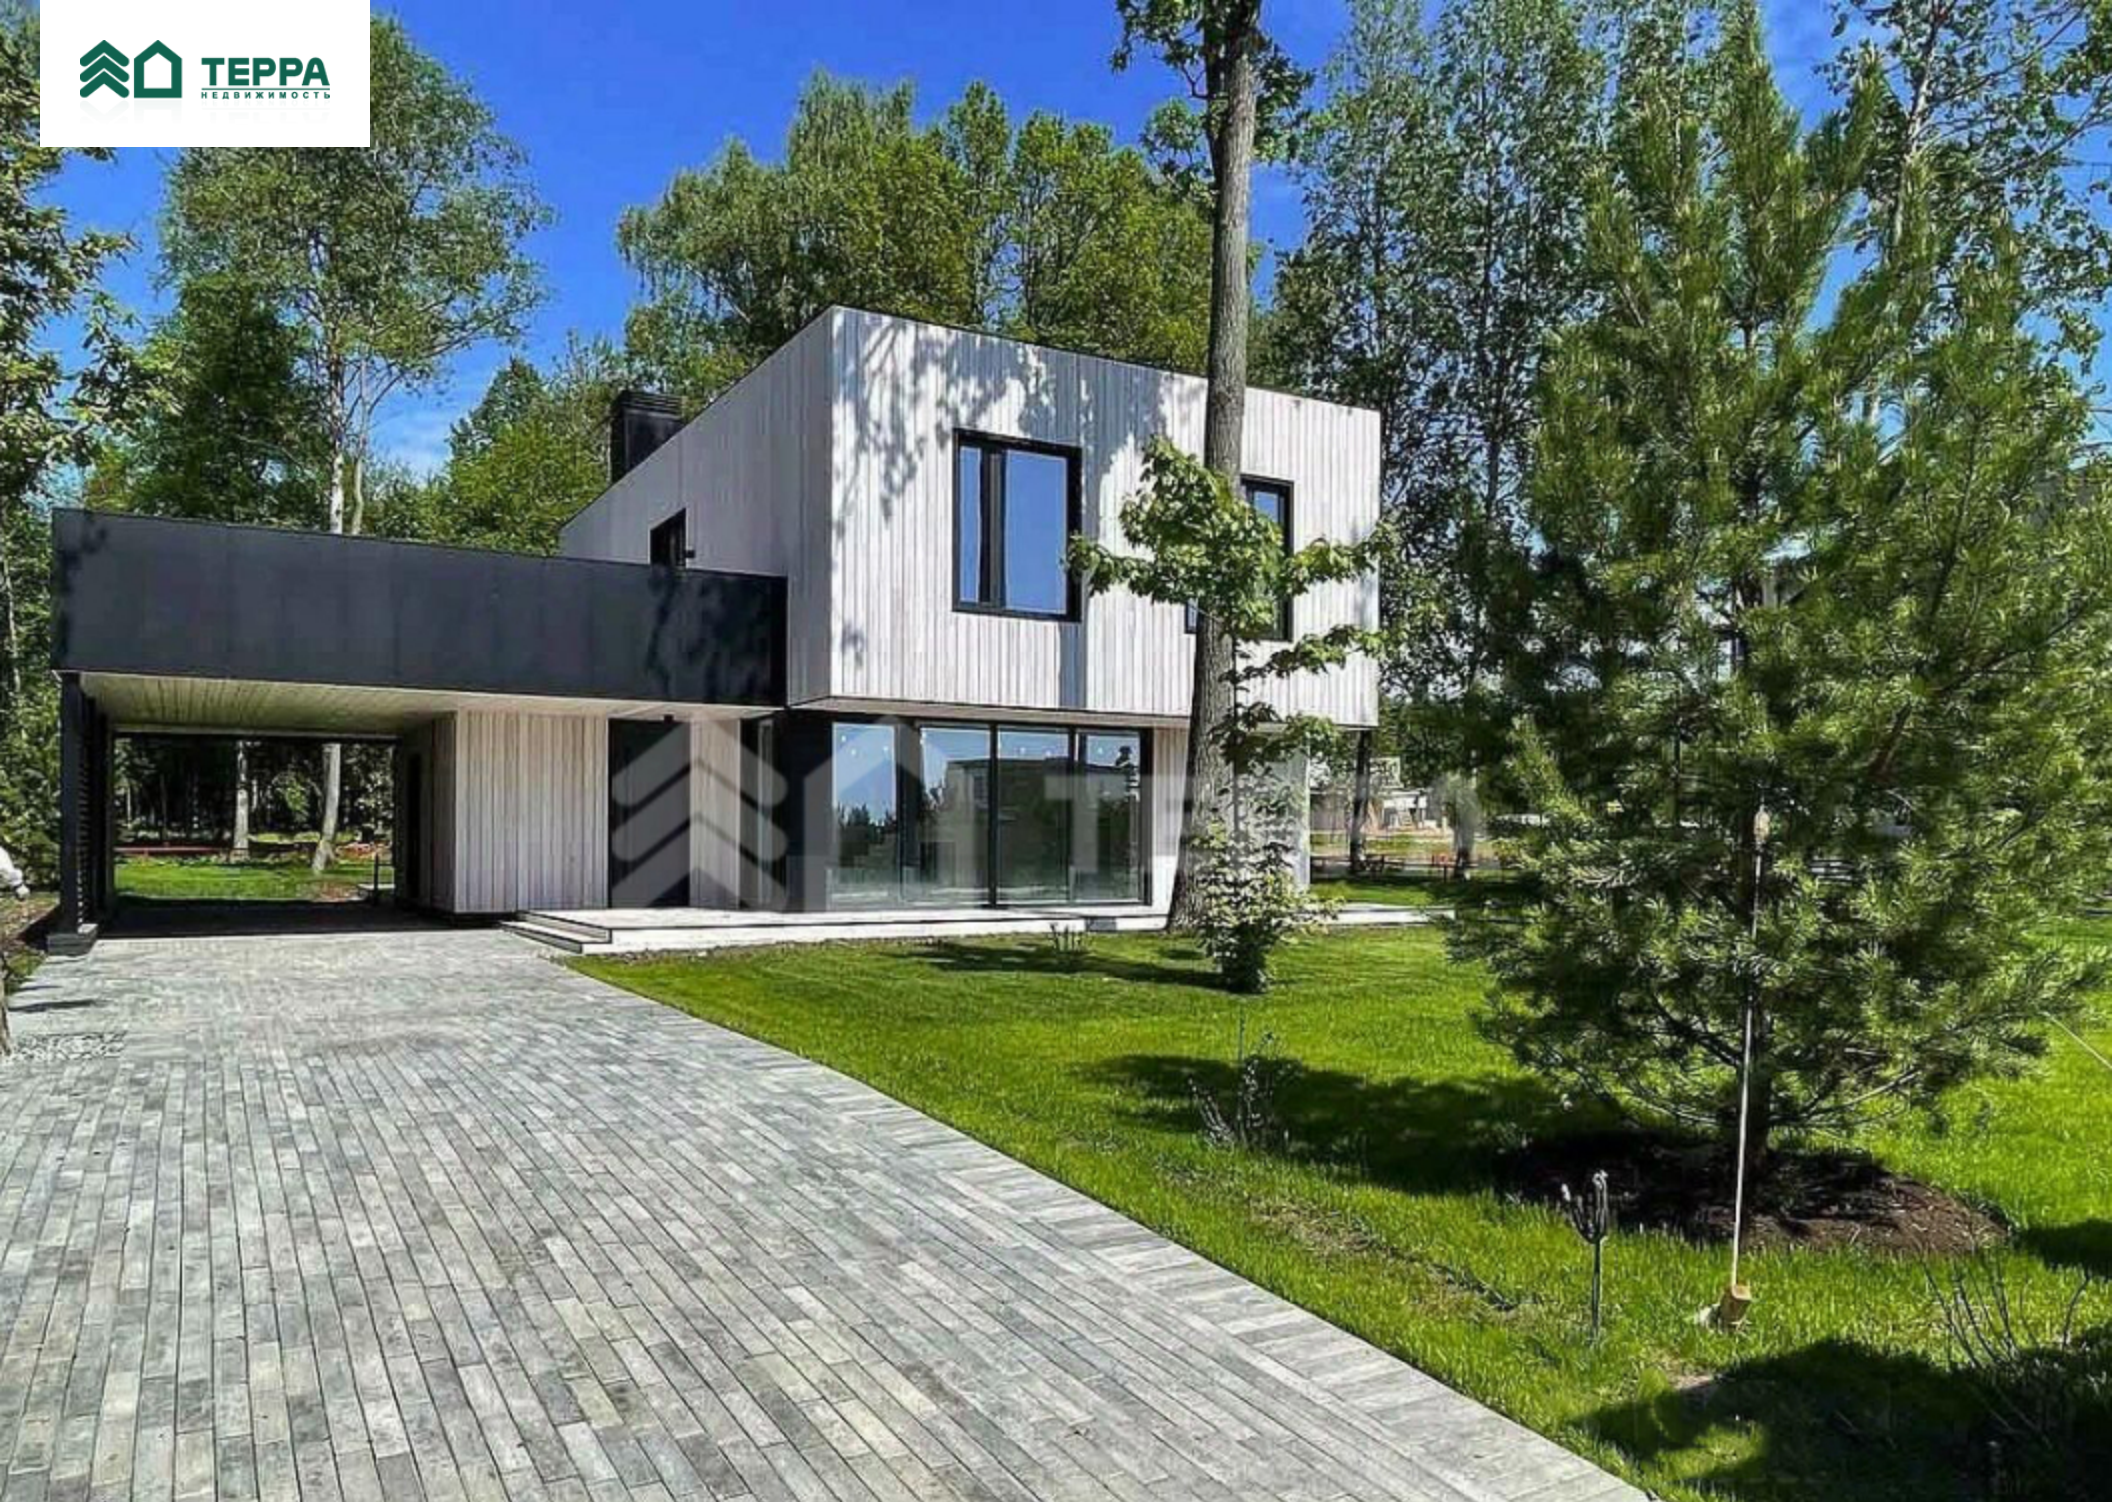

Продается дом, Рублево-Успенское шоссе, 39 км.,  
в поселке Ильинские Холмы, Объект ID 18084,  
[terra.ru](http://terra.ru)

**74 000 000 р.**

## Дом

🏠 Дом 346 м<sup>2</sup> (Под отделку)

🏠 Материал Блоки

📏 Участок 9 соток

🛏 3 спальни

🚽 3 санузлов

🚗 Гараж Отсутствует

## Описание

**1 этаж:** гостиная с камином и выходом на террасу заднего двора, кухня-столовая с выходом на переднюю террасу, холл, котельная, с/у, хранение под лестничным блоком, навес для машины, террасы

## Описание объекта

Поселок: Ильинские Холмы

Удаленность от МКАД: 39 км

Площадь участка: 9 соток

Деревья: Прилесной

Гараж: Отсутствует

Ландшафтные работы: Отсутствуют

TERRA