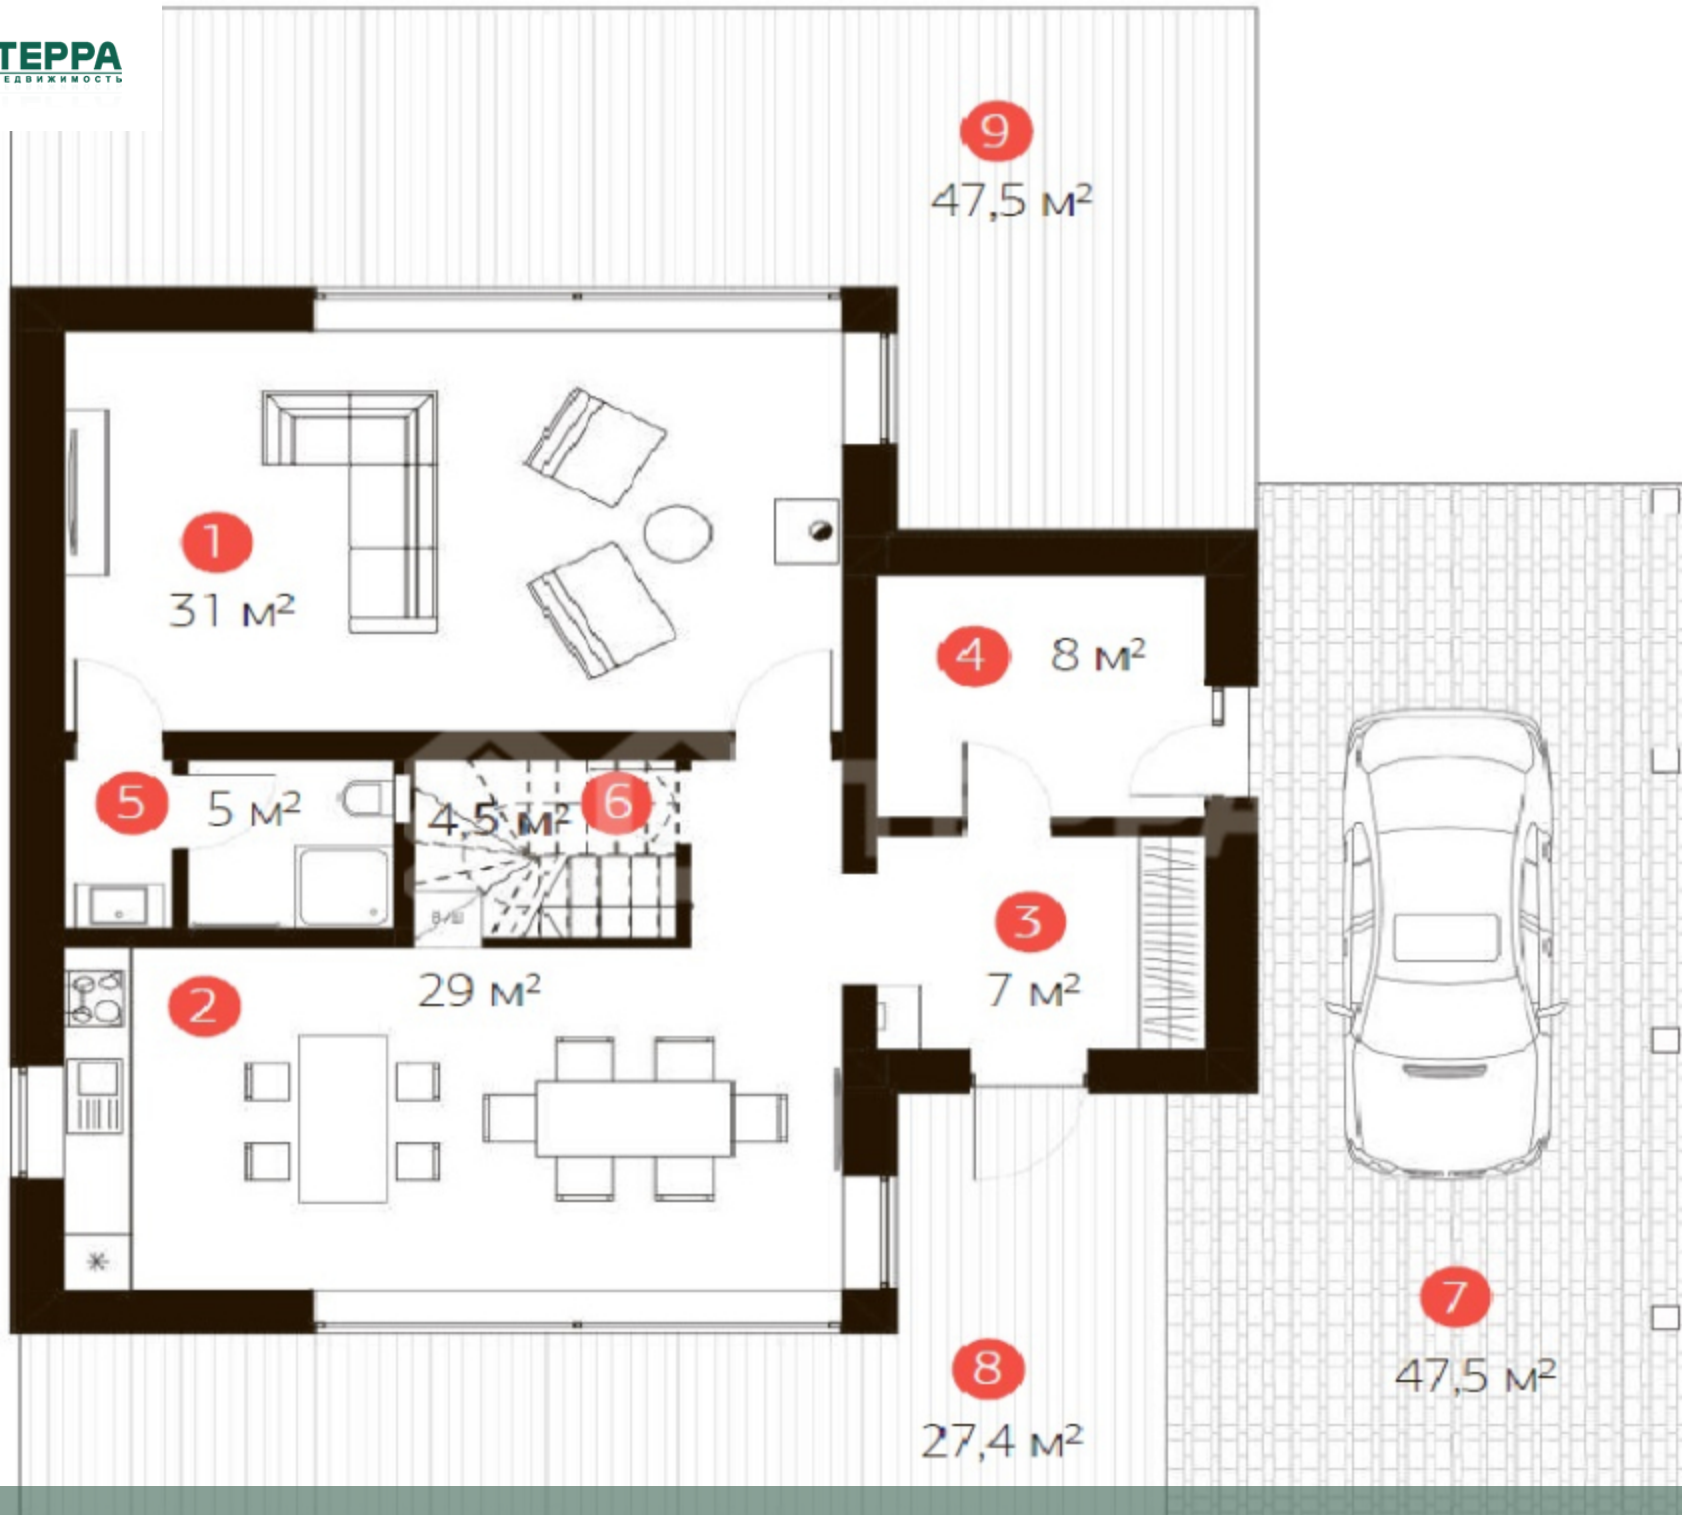

## Дом

🏠 Дом 346 м<sup>2</sup> (Под отделку)

🏠 Материал Блоки

📏 Участок 9 соток

🛏 3 спальни

🚽 3 санузлов

🚗 Гараж Отсутствует

## Описание

**1 этаж:** гостиная с камином и выходом на террасу заднего двора, кухня-столовая с выходом на переднюю террасу, холл, котельная, с/у, хранение под лестничным блоком, навес для машины, террасы

**2 этаж:** мастер-спальня с гардеробной ванной комнатой и балконом, с/у, 2 детских спальни, с/у, гардеробная, терраса

## Описание объекта

Поселок: Ильинские Холмы

Удаленность от МКАД: 39 км

Площадь участка: 9 соток

Деревья: Прилесной

Гараж: Отсутствует

Ландшафтные работы: Отсутствуют

TERRA