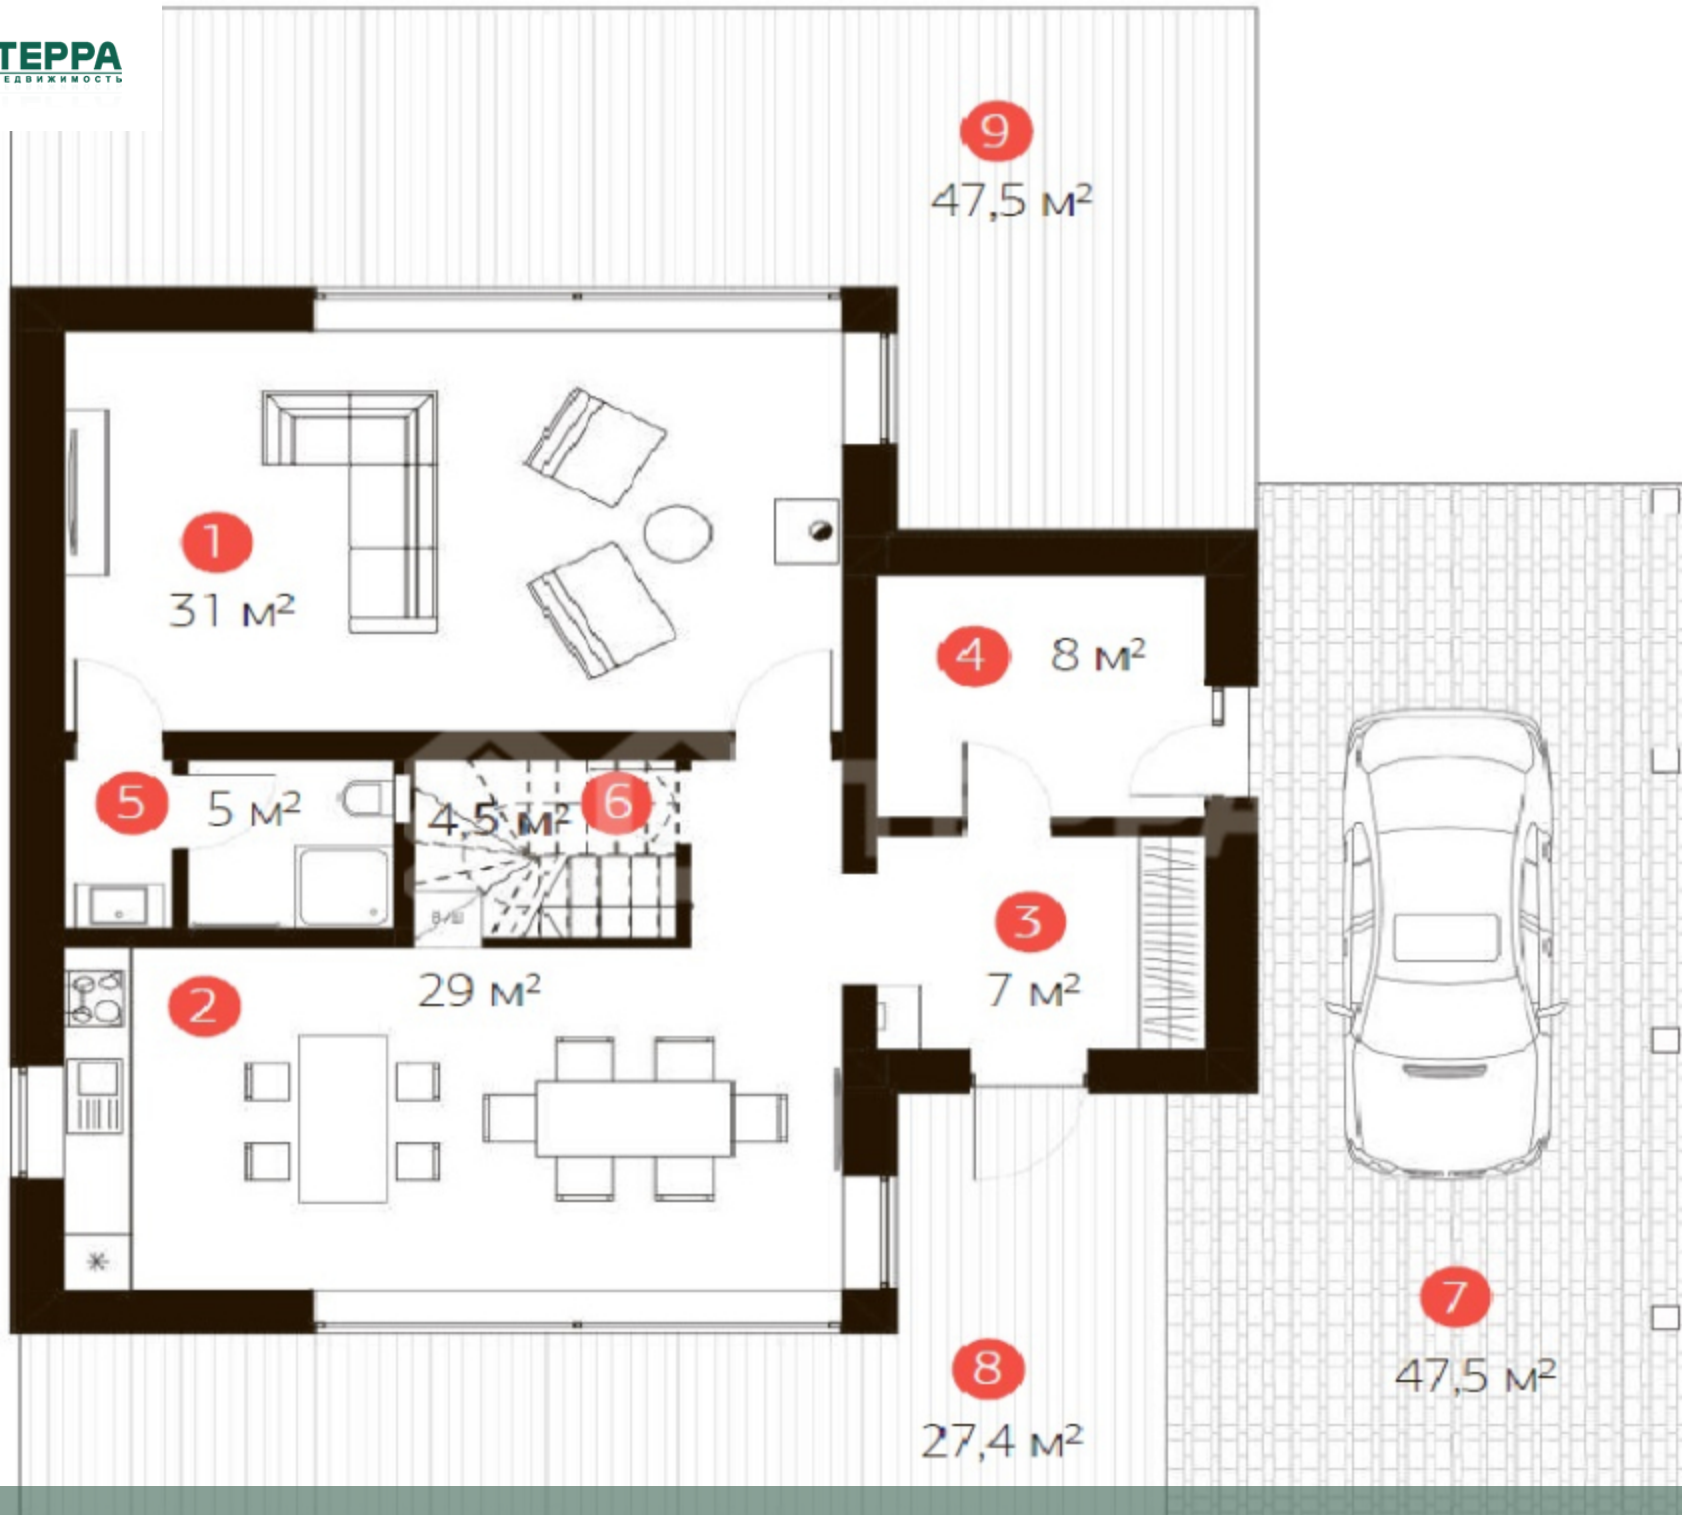

## Дом

 Дом 346 м<sup>2</sup> (Под отделку)

 Материал Блоки

 Участок 9 соток

 3 спальни

 3 санузлов

 Гараж Отсутствует

## Описание

**1 этаж:** гостиная с камином и выходом на террасу заднего двора, кухня-столовая с выходом на переднюю террасу, холл, котельная, с/у, хранение под лестничным блоком, навес для машины, террасы

**2 этаж:** мастер-спальня с гардеробной ванной комнатой и балконом, с/у, 2 детских спальни, с/у, гардеробная, терраса

## Описание объекта

Поселок: Ильинские Холмы

Удаленность от МКАД: 39 км

Площадь участка: 9 соток

Деревья: Прилесной

Гараж: Отсутствует

Ландшафтные работы: Отсутствуют

**+7 (495) 788 77 88 / +7 (495) 542 22 54**