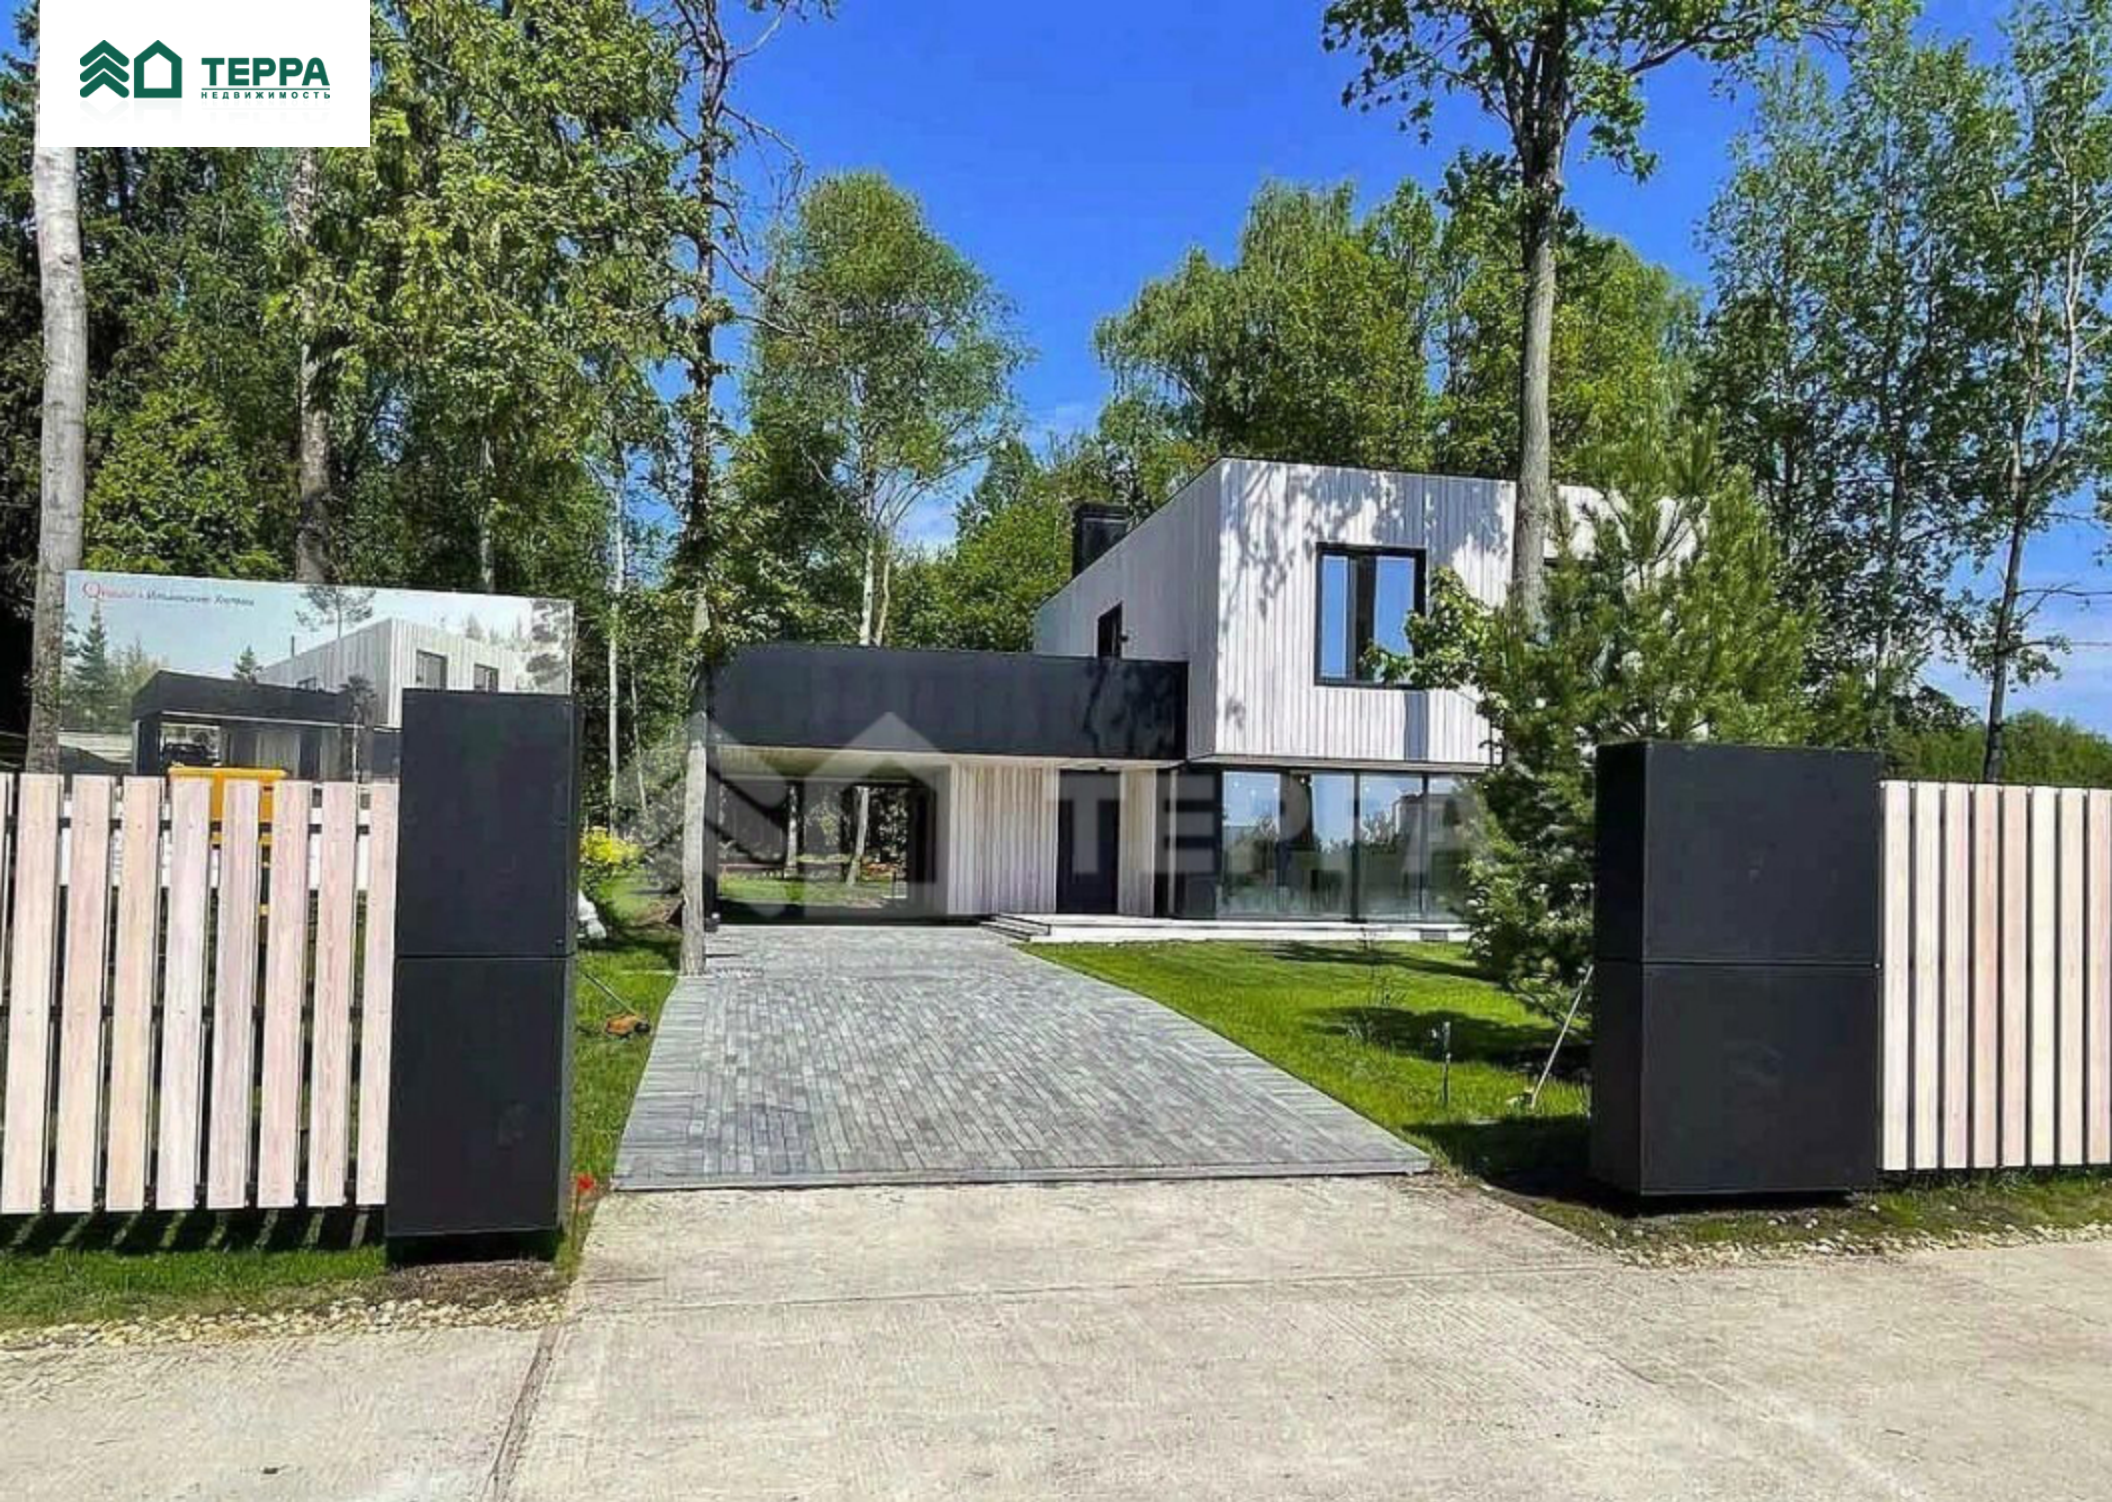

Продается дом, Рублево-Успенское шоссе, 39 км.,  
в поселке Ильинские Холмы, Объект ID 18084,  
[terra.ru](http://terra.ru)

**74 000 000 р.**

## Дом

🏠 Дом 346 м<sup>2</sup> (Под отделку)

🏠 Материал Блоки

📏 Участок 9 соток

🛏 3 спальни

🚽 3 санузлов

🚗 Гараж Отсутствует

## Описание

**1 этаж:** гостиная с камином и выходом на террасу заднего двора, кухня-столовая с выходом на переднюю террасу, холл, котельная, с/у, хранение под лестничным блоком, навес для машины, террасы

## Описание объекта

Поселок: Ильинские Холмы

Удаленность от МКАД: 39 км

Площадь участка: 9 соток

Деревья: Прилесной

Гараж: Отсутствует

Ландшафтные работы: Отсутствуют

TERRA