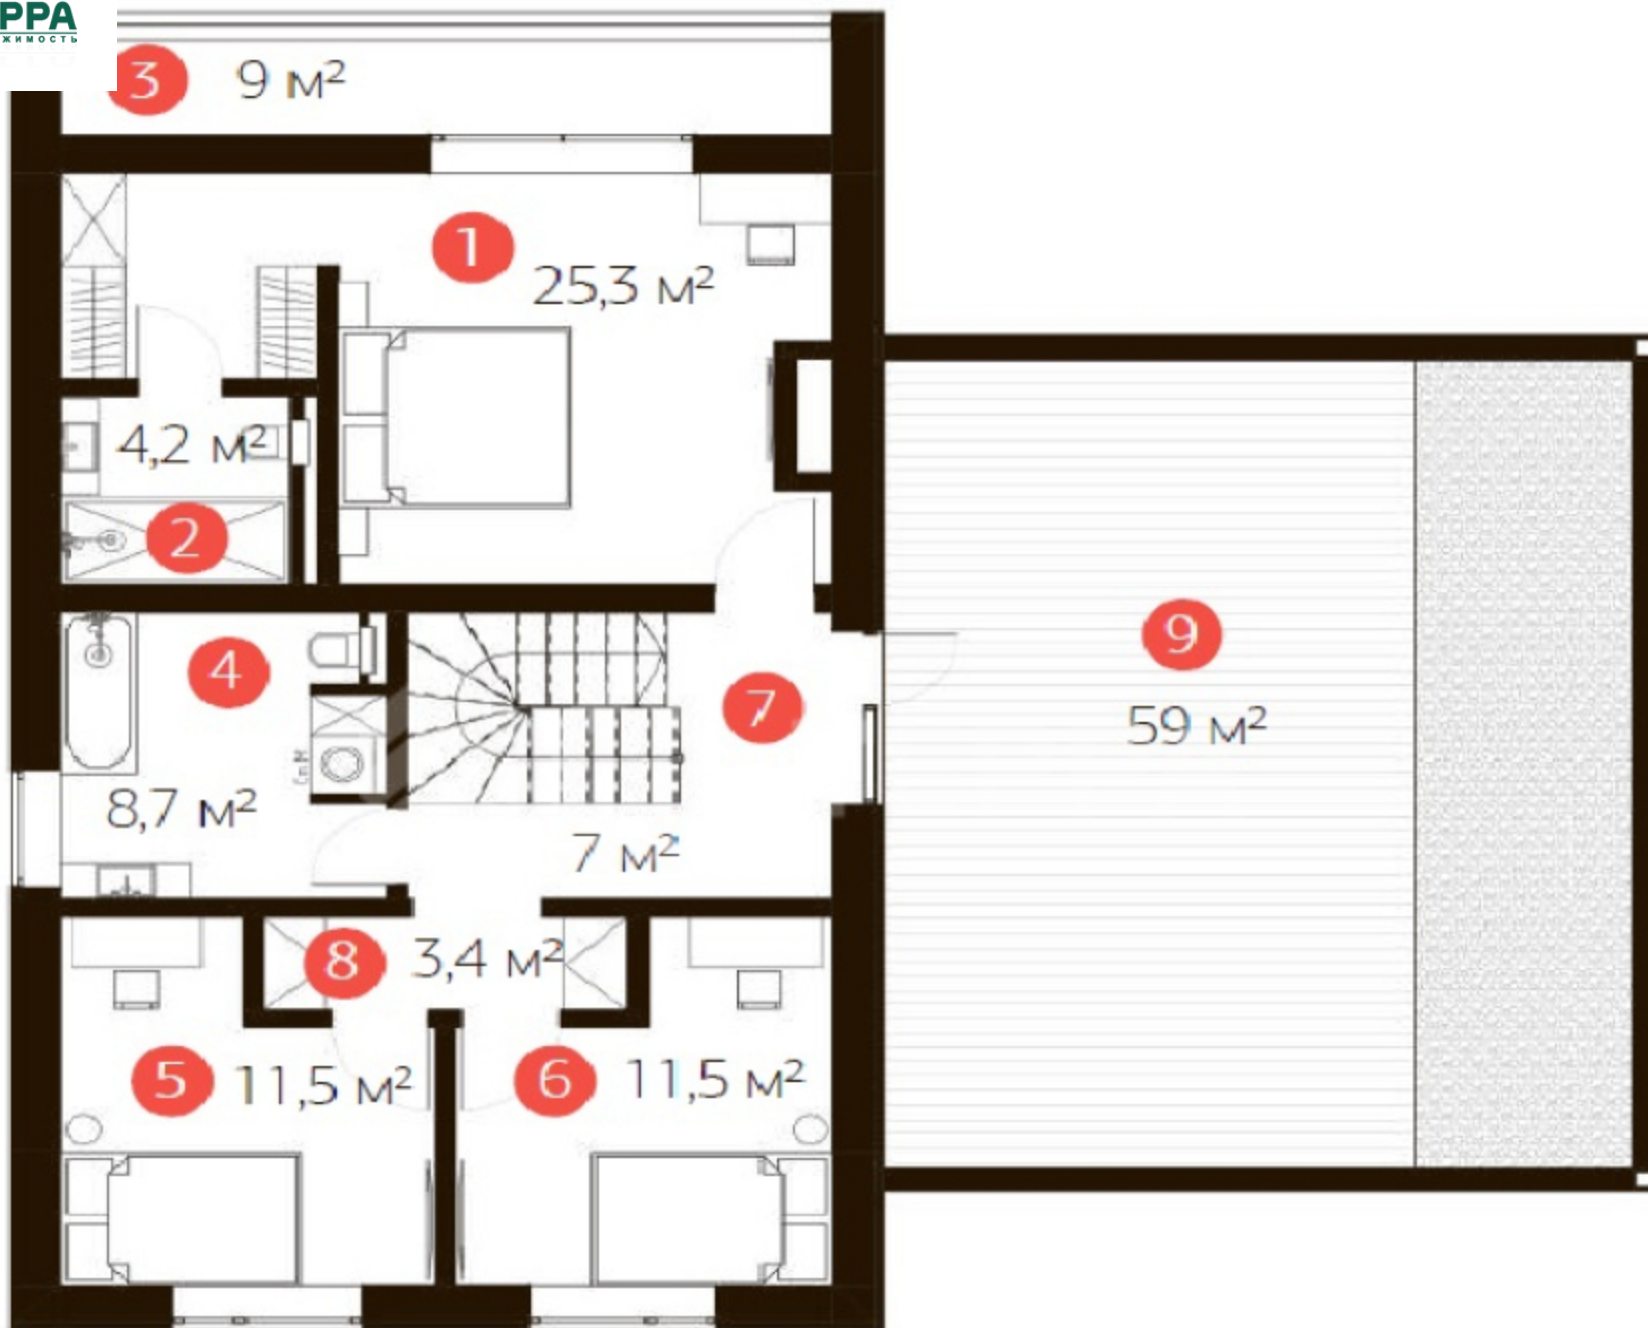

## Дом

 Дом 346 м<sup>2</sup> (Под отделку)

 Материал Блоки

 Участок 9 соток

 3 спальни

 3 санузлов

 Гараж Отсутствует

## Описание

**1 этаж:** гостиная с камином и выходом на террасу заднего двора, кухня-столовая с выходом на переднюю террасу, холл, котельная, с/у, хранение под лестничным блоком, навес для машины, террасы

**2 этаж:** мастер-спальня с гардеробной ванной комнатой и балконом, с/у, 2 детских спальни, с/у, гардеробная, терраса

## Описание объекта

Поселок: Ильинские Холмы

Удаленность от МКАД: 39 км

Площадь участка: 9 соток

Деревья: Прилесной

Гараж: Отсутствует

Ландшафтные работы: Отсутствуют

**+7 (495) 788 77 88 / +7 (495) 542 22 54**