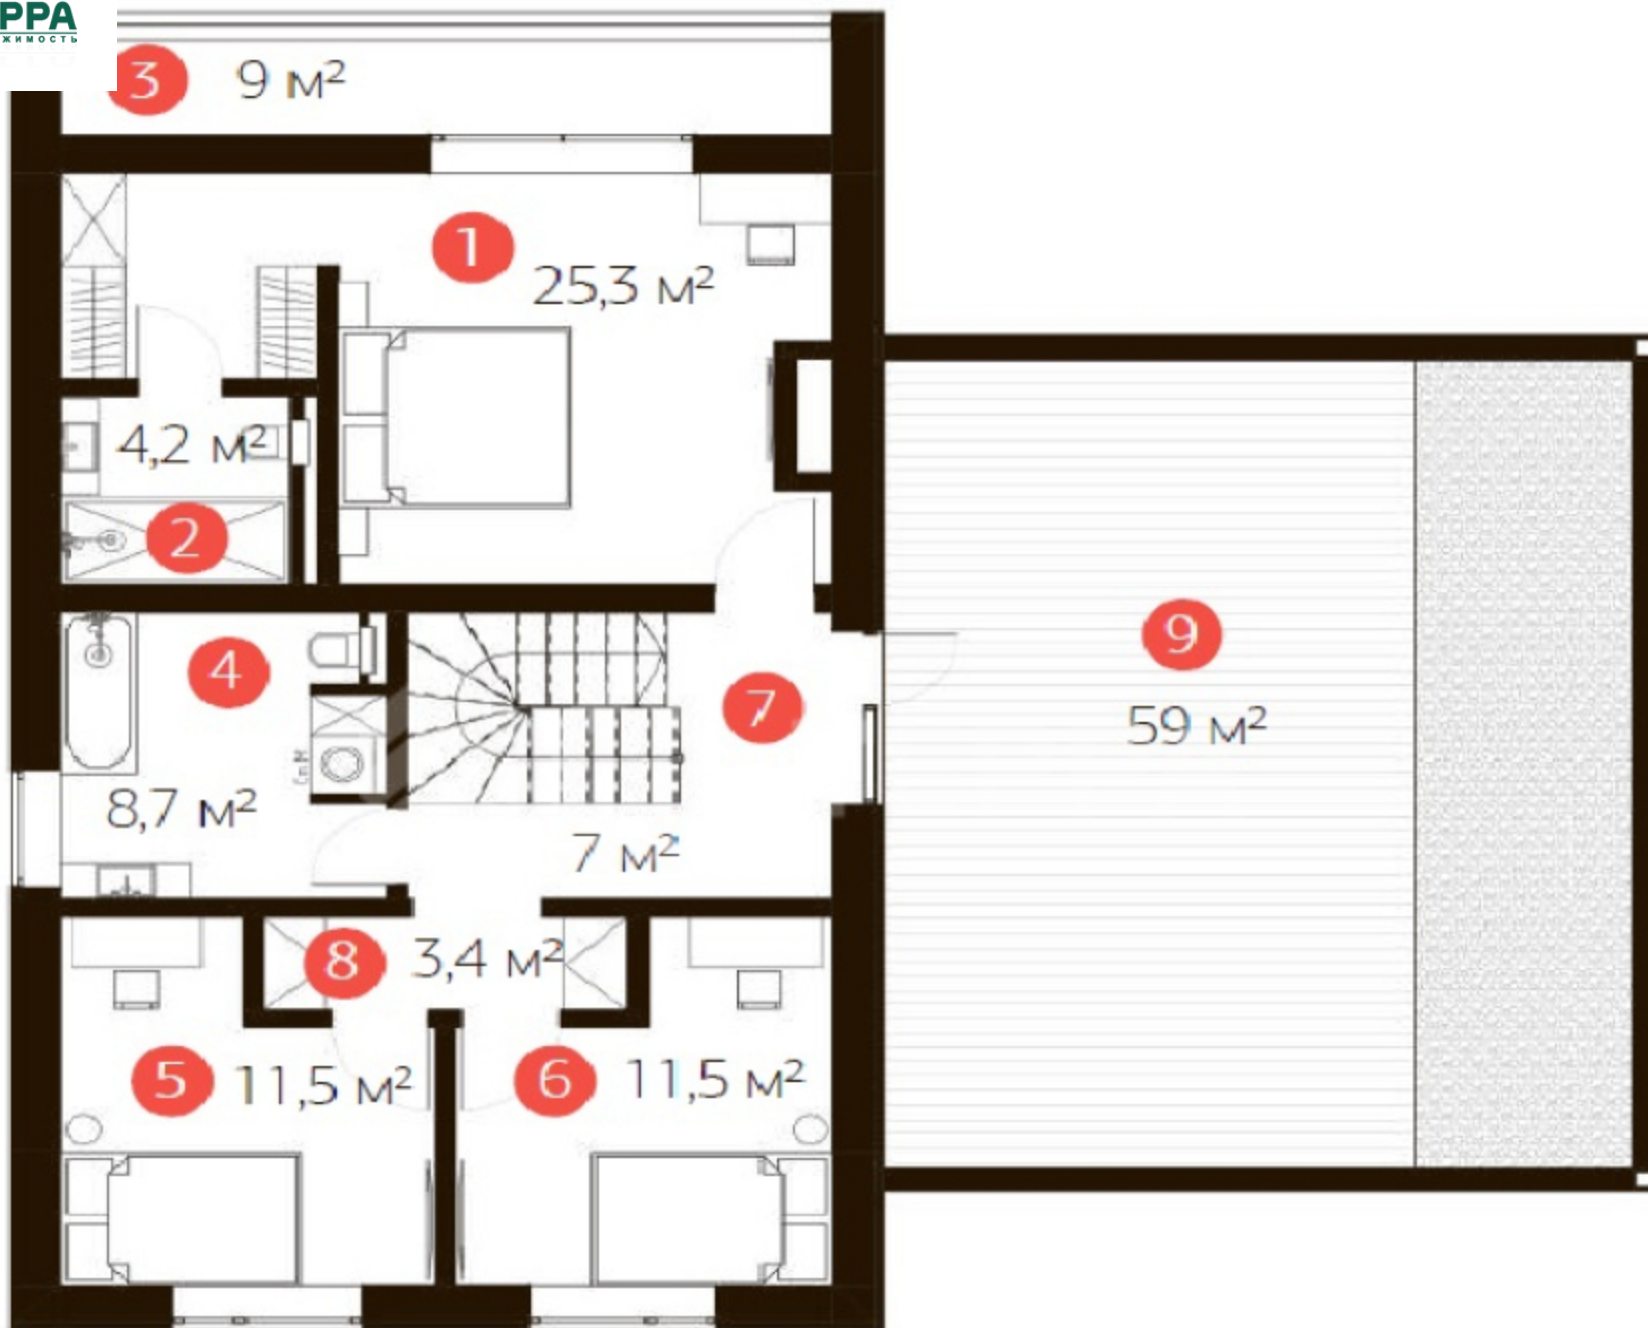

## Дом

🏠 Дом 346 м<sup>2</sup> (Под отделку)

🏠 Материал Блоки

📏 Участок 9 соток

🛏 3 спальни

🚽 3 санузлов

🚗 Гараж Отсутствует

## Описание

**1 этаж:** гостиная с камином и выходом на террасу заднего двора, кухня-столовая с выходом на переднюю террасу, холл, котельная, с/у, хранение под лестничным блоком, навес для машины, террасы

**2 этаж:** мастер-спальня с гардеробной ванной комнатой и балконом, с/у, 2 детских спальни, с/у, гардеробная, терраса

## Описание объекта

Поселок: Ильинские Холмы

Удаленность от МКАД: 39 км

Площадь участка: 9 соток

Деревья: Прилесной

Гараж: Отсутствует

Ландшафтные работы: Отсутствуют

TERRA