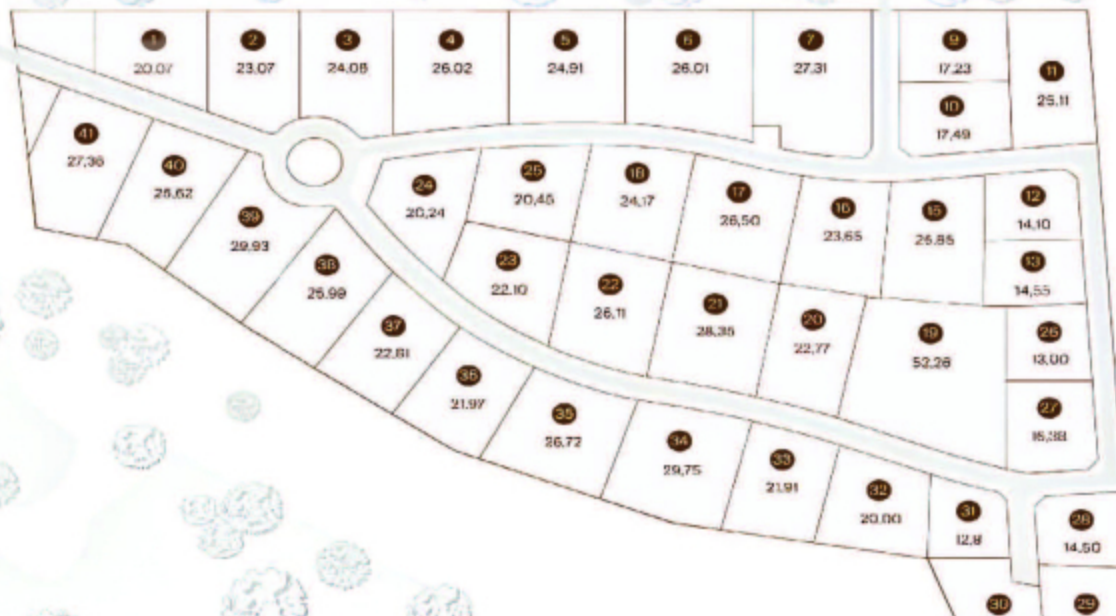

Продается участок, Рублево-Успенское шоссе,
5 км., в поселке Ромашково 21, Объект ID 18040,
terra.ru

\$ 2 800 000

Участок

Участок **20 соток**

Описание объекта

Поселок: Ромашково 21

Удаленность от МКАД: 5 км

Площадь участка: 20 соток

Деревья: Отсутствуют

Ландшафтные работы: Отсутствуют

Коммуникации

Водопровод: Централизованно

Канализация: Централизованно

Газ: Есть

Парк Малевича

Рублёвский проезд

Раздолье