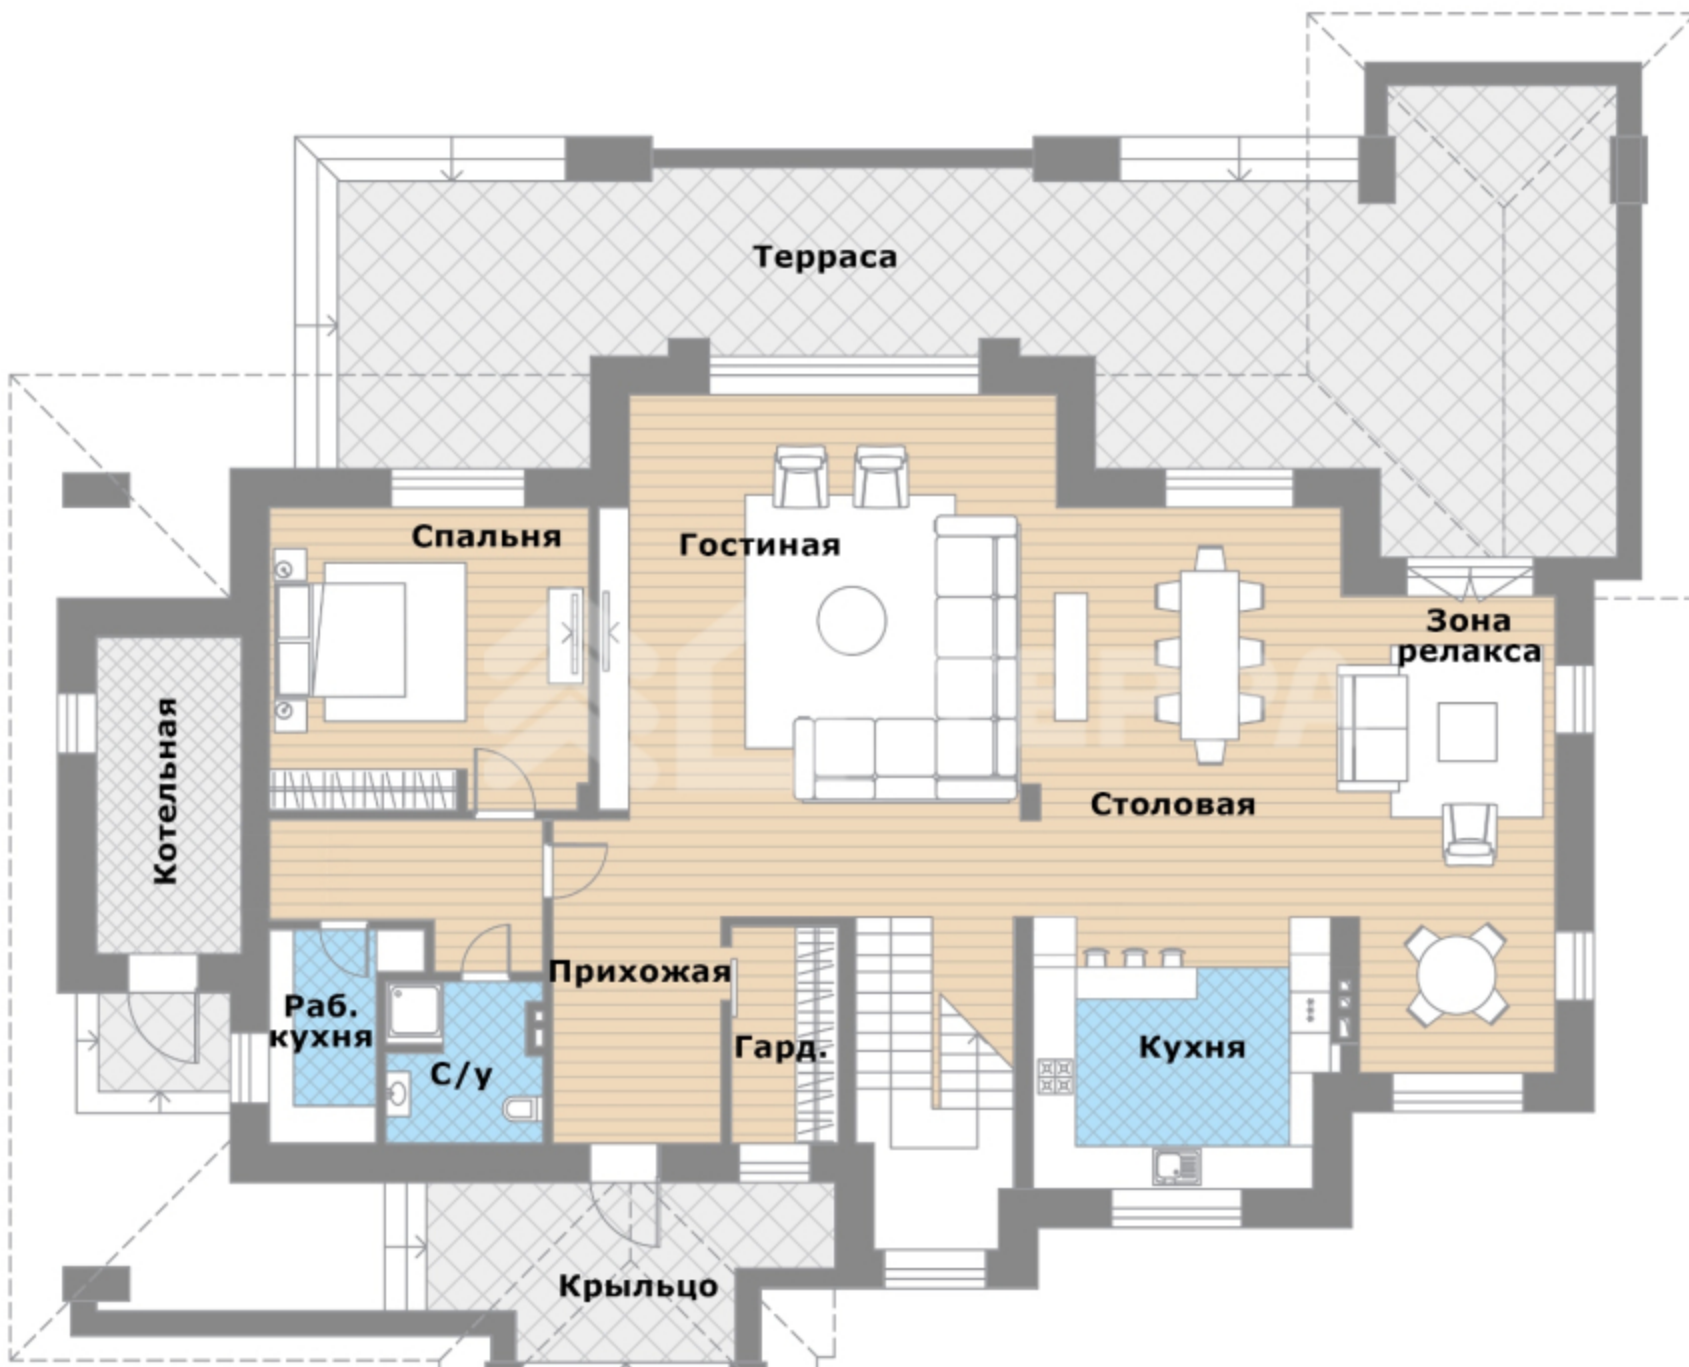

 **Гараж на 2 автомобиля**

Описание

1 этаж: прихожая, гардеробная, гостиная с выходом на террасу, кухня, столовая, зона релакса, спальня, с/у с душем, рабочая кухня, котельная с отдельным входом с улицы

Поселок: Рожновка

Удаленность от МКАД: 17 км

Площадь участка: 13 соток

Деревья: Прилесной

Строения: гараж на 2 автомобиля Отсутствует

Ландшафтные работы: Средние

 **ТЕРРА**

+7 (495) 788 77 88 / +7 (495) 542 22 54