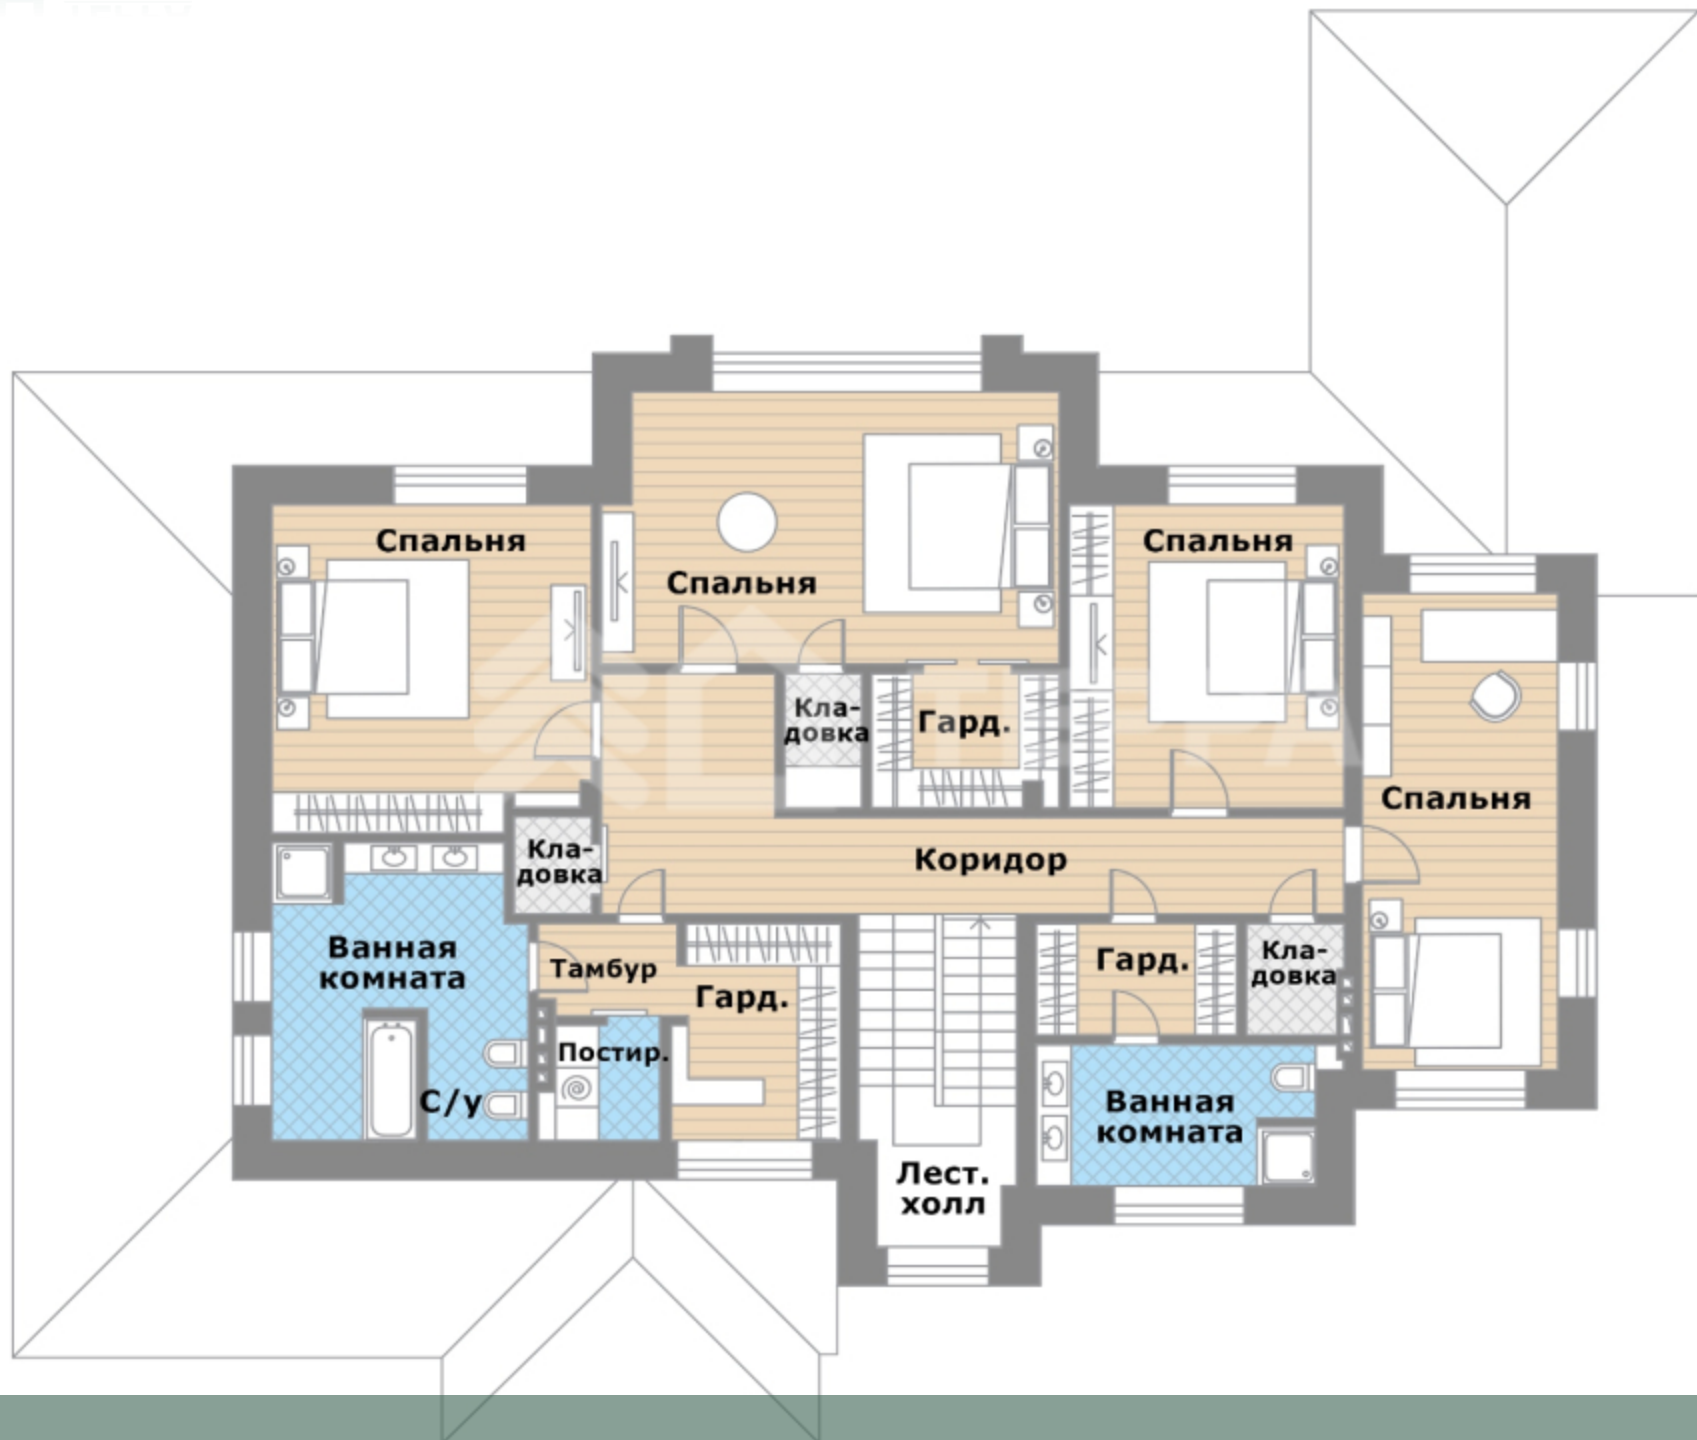

Продается дом, Минское шоссе, 17 км., в поселке
Рожновка, Объект ID 17498, terra.ru

129 000 000 р.

Дом

 Дом **467 м² (Под ключ)**

 Материал **Кирпич**

 Участок **13 соток**

 **5 спален**

 **4 санузлов**

 **Гараж на 2 автомобиля**

Описание

1 этаж: прихожая, гардеробная, гостиная с выходом на террасу, кухня, столовая, зона релакса, спальня, с/у с душем, рабочая кухня, котельная с отдельным входом с улицы

Поселок: Рожновка

Удаленность от МКАД: 17 км

Площадь участка: 13 соток

Деревья: Прилесной

Строения: гараж на 2 автомобиля Отсутствует

Ландшафтные работы: Средние

 **ТЕРРА**

+7 (495) 788 77 88 / +7 (495) 542 22 54