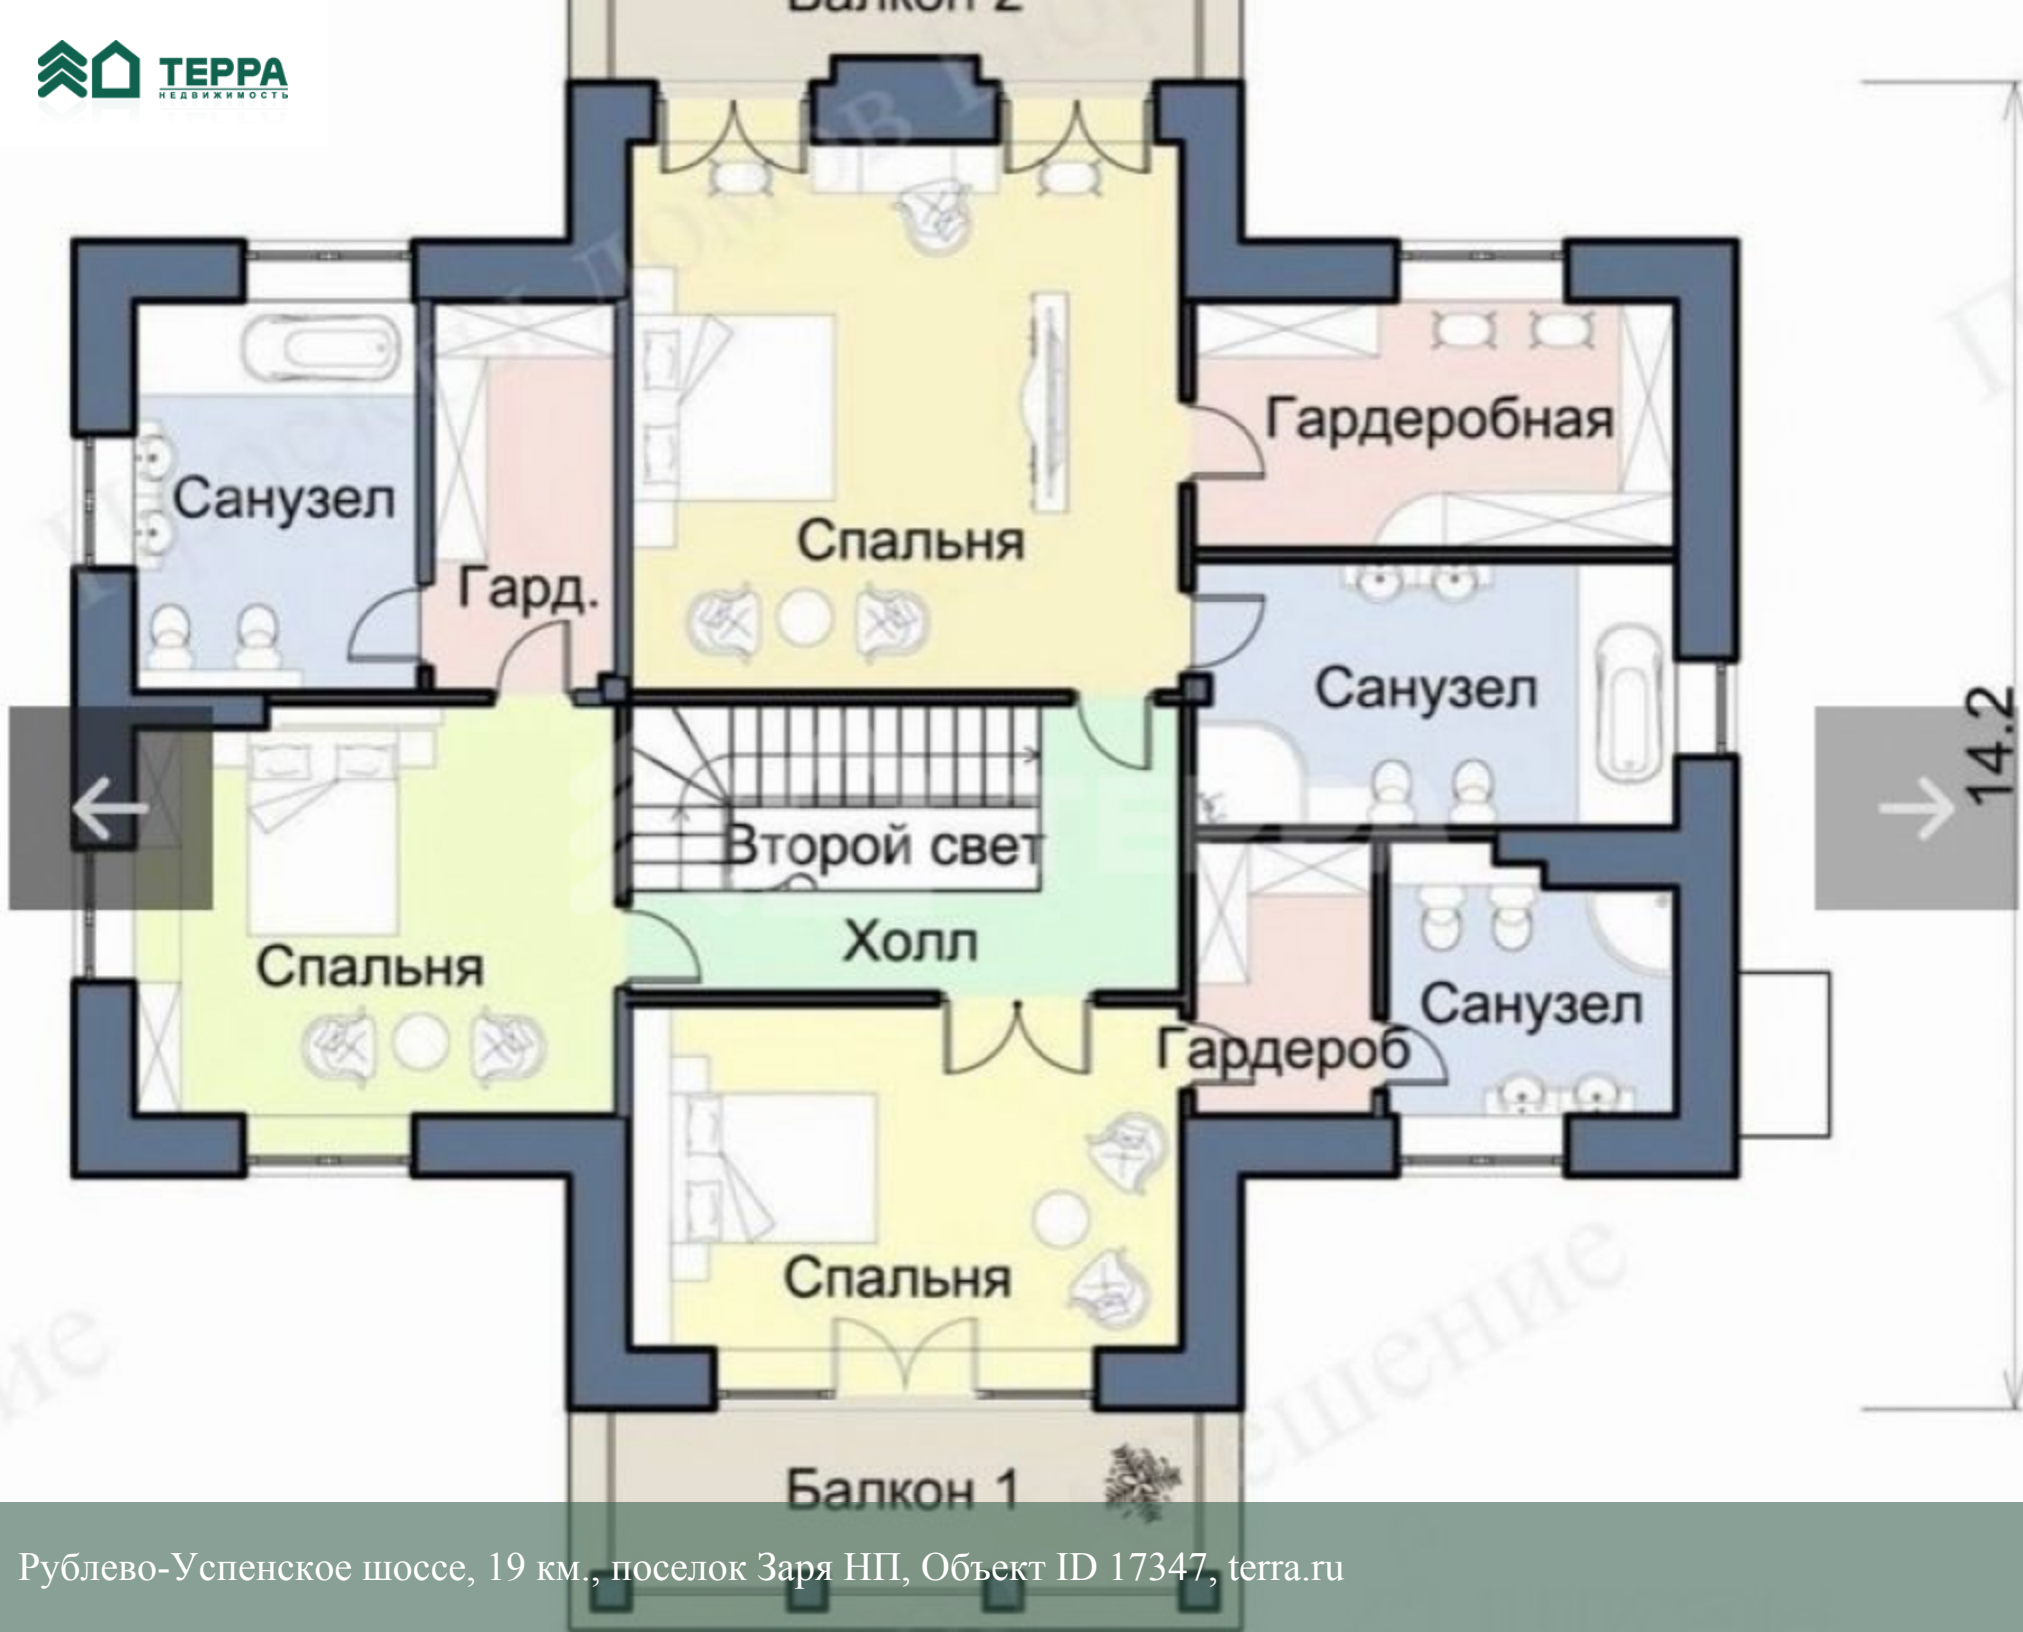

Поселок: Заря НП

Удаленность от МКАД: 19 км

Площадь участка: 14 соток

Деревья: Прилесной

Строения: гараж на 2 автомобиля Отдельный

Дополнительные постройки: Гараж с квартирой для персонала

Ландшафтные работы: Средние