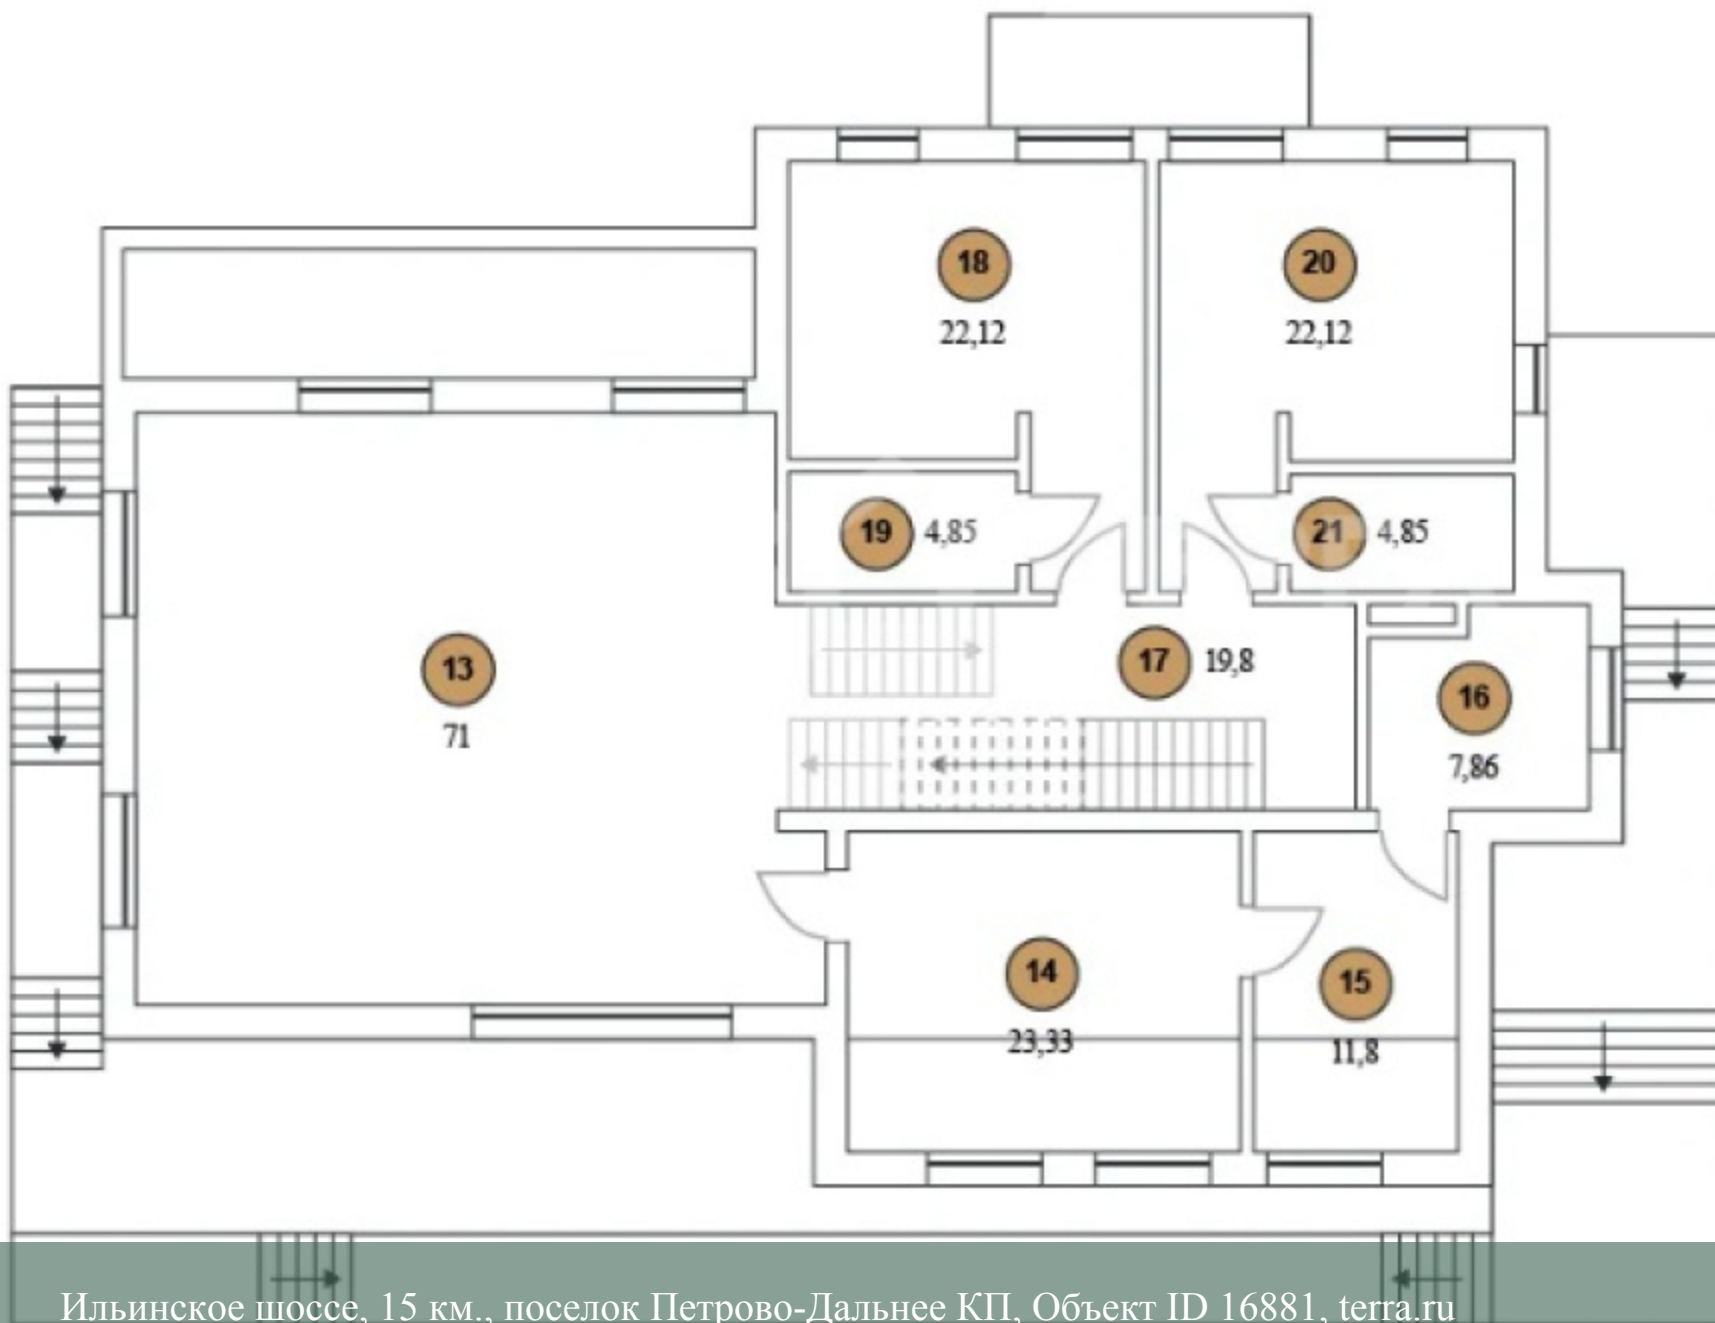

Газ: Есть

Электричество: 15 кВт.

Описание объекта

Поселок: Петрово-Дальнее КП

Удаленность от МКАД: 15 км

Площадь участка: 12 соток

Деревья: Отсутствуют

Строения: гараж на 2 автомобиля Встроенный

Ландшафтные работы: Отсутствуют

1 этаж

площадь этажа: 379,07 м²

1. Тамбур
2. Кабинет
3. Гостиная
4. Санузел
5. Холл
6. Гардероб
7. Санузел
8. Гардероб
9. Гараж
10. Котельня
11. Кладовая
12. Кладовая

2 этаж

площадь этажа: 187,73 м²

- 13. Ку
- 14. Сп
- 15. Гар
- 16. Ка
- 17. Хо
- 18. Сп
- 19. Ка
- 20. Сп
- 21. Ка

3 этаж

площадь этажа: 50,1 м²

- 22. Холл
- 23. Спальня
- 24. Гардероб
- 25. Санузел

+7 (495) 788 77 88 / +7 (495) 542 22 54