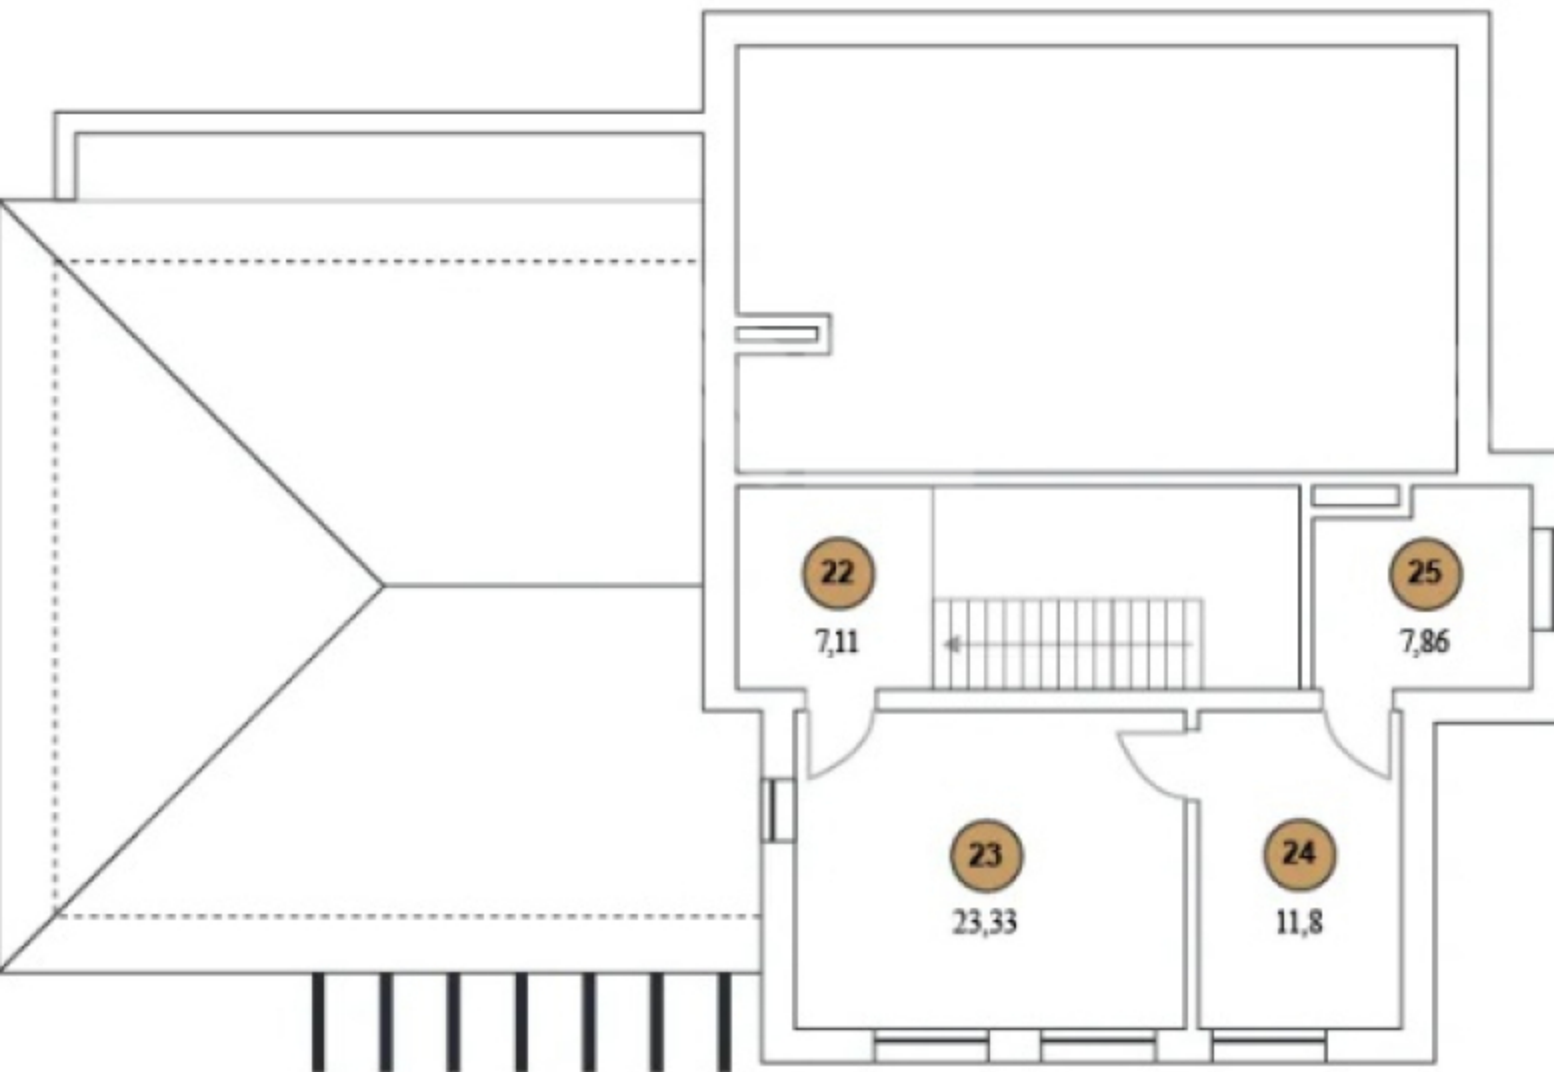

Газ: Есть

Электричество: 15 кВт.

Описание объекта

Поселок: Петрово-Дальнее КП

Удаленность от МКАД: 15 км

Площадь участка: 12 соток

Деревья: Отсутствуют

Строения: гараж на 2 автомобиля Встроенный

Ландшафтные работы: Отсутствуют

1 этаж

площадь этажа: 379,07 м²

1. Тамбур
2. Кабинет
3. Гостиная
4. Санузел
5. Холл
6. Гардероб
7. Санузел
8. Гардероб
9. Гараж
10. Котельня
11. Кладовая
12. Кладовая

2 этаж

площадь этажа: 187,73 м²

- 13. Ку
- 14. Сп
- 15. Гар
- 16. Ка
- 17. Хо
- 18. Сп
- 19. Ка
- 20. Сп
- 21. Ка

3 этаж

площадь этажа: 50,1 м²

- 22. Холл
- 23. Спальня
- 24. Гардероб
- 25. Санузел

+7 (495) 788 77 88 / +7 (495) 542 22 54