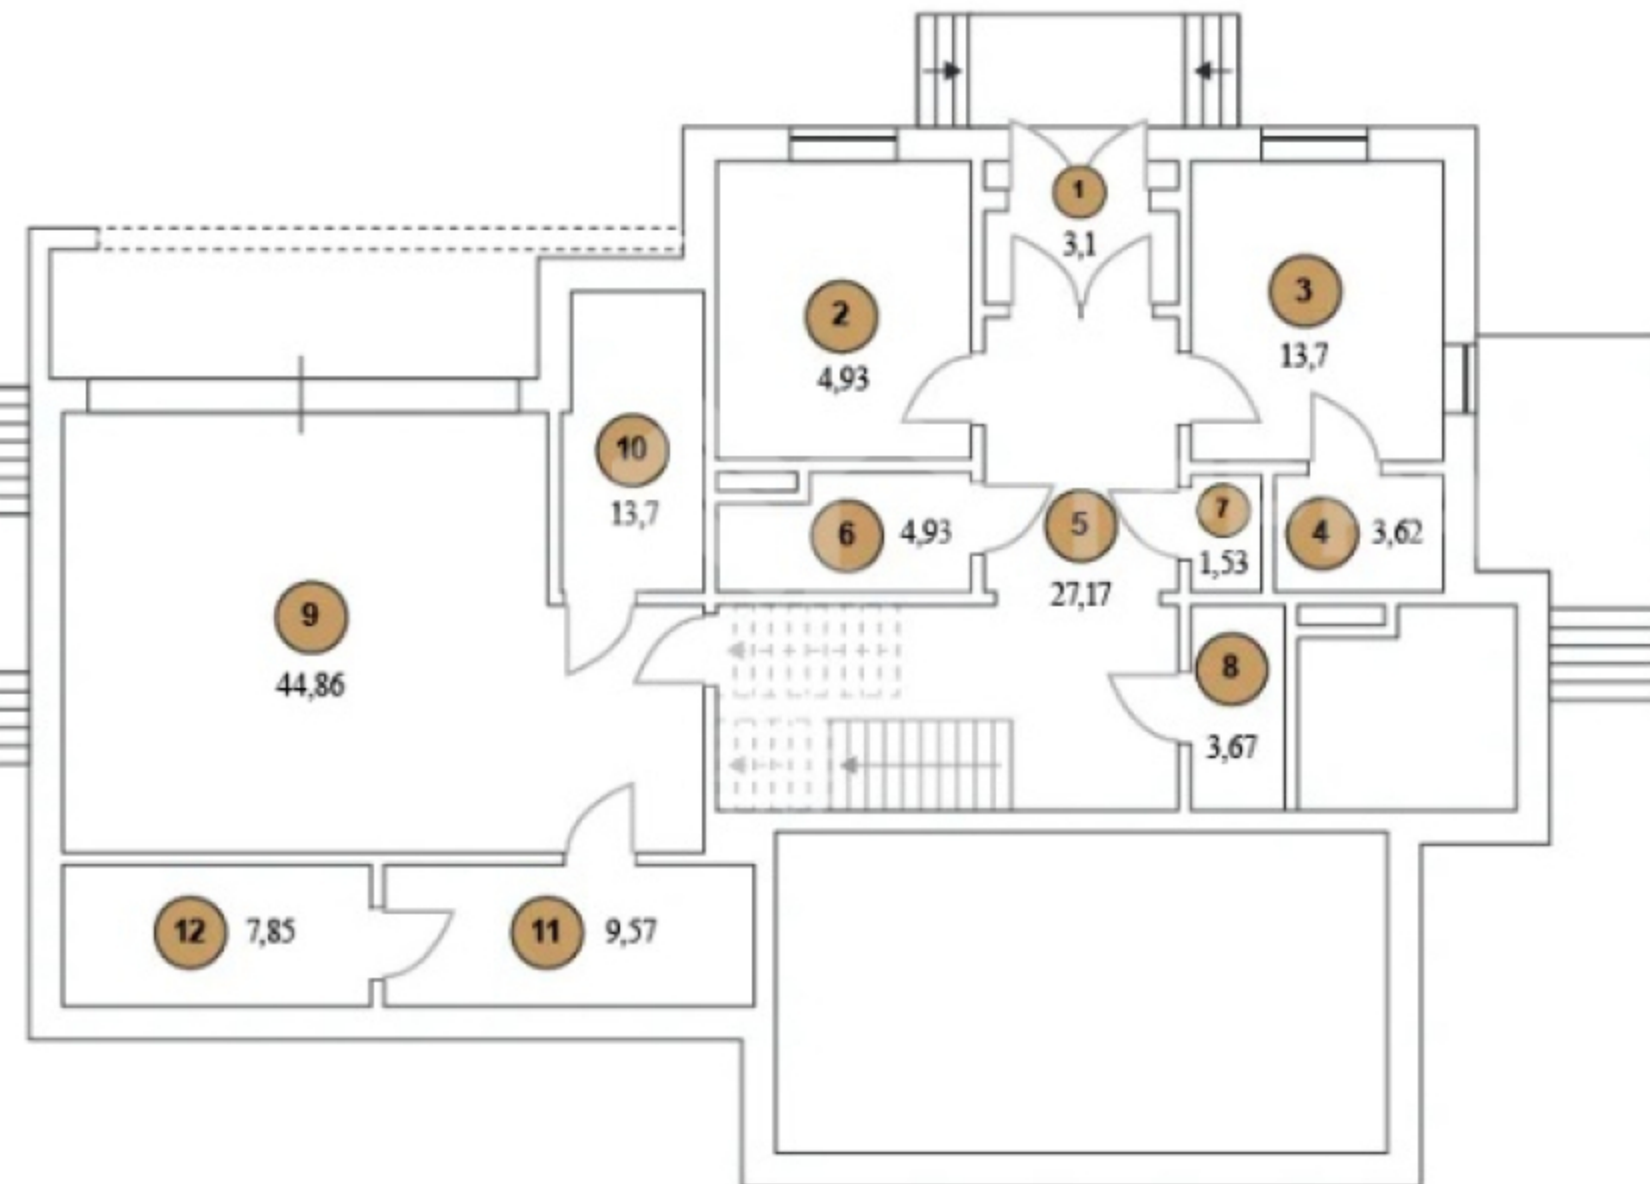

Газ: Есть

Электричество: 15 кВт.

Описание объекта

Поселок: Петрово-Дальнее КП

Удаленность от МКАД: 15 км

Площадь участка: 12 соток

Деревья: Отсутствуют

Строения: гараж на 2 автомобиля Встроенный

Ландшафтные работы: Отсутствуют

1 этаж

площадь этажа: 379,07 м²

1. Тамбур
2. Кабинет
3. Гостиная
4. Санузел
5. Холл
6. Гардероб
7. Санузел
8. Гардероб
9. Гараж
10. Котельня
11. Кладовая
12. Кладовая

2 этаж

площадь этажа: 187,73 м²

- 13. Ку
- 14. Сп
- 15. Гар
- 16. Ка
- 17. Хо
- 18. Сп
- 19. Ка
- 20. Сп
- 21. Ка

3 этаж

площадь этажа: 50,1 м²

- 22. Холл
- 23. Спальня
- 24. Гардероб
- 25. Санузел

+7 (495) 788 77 88 / +7 (495) 542 22 54