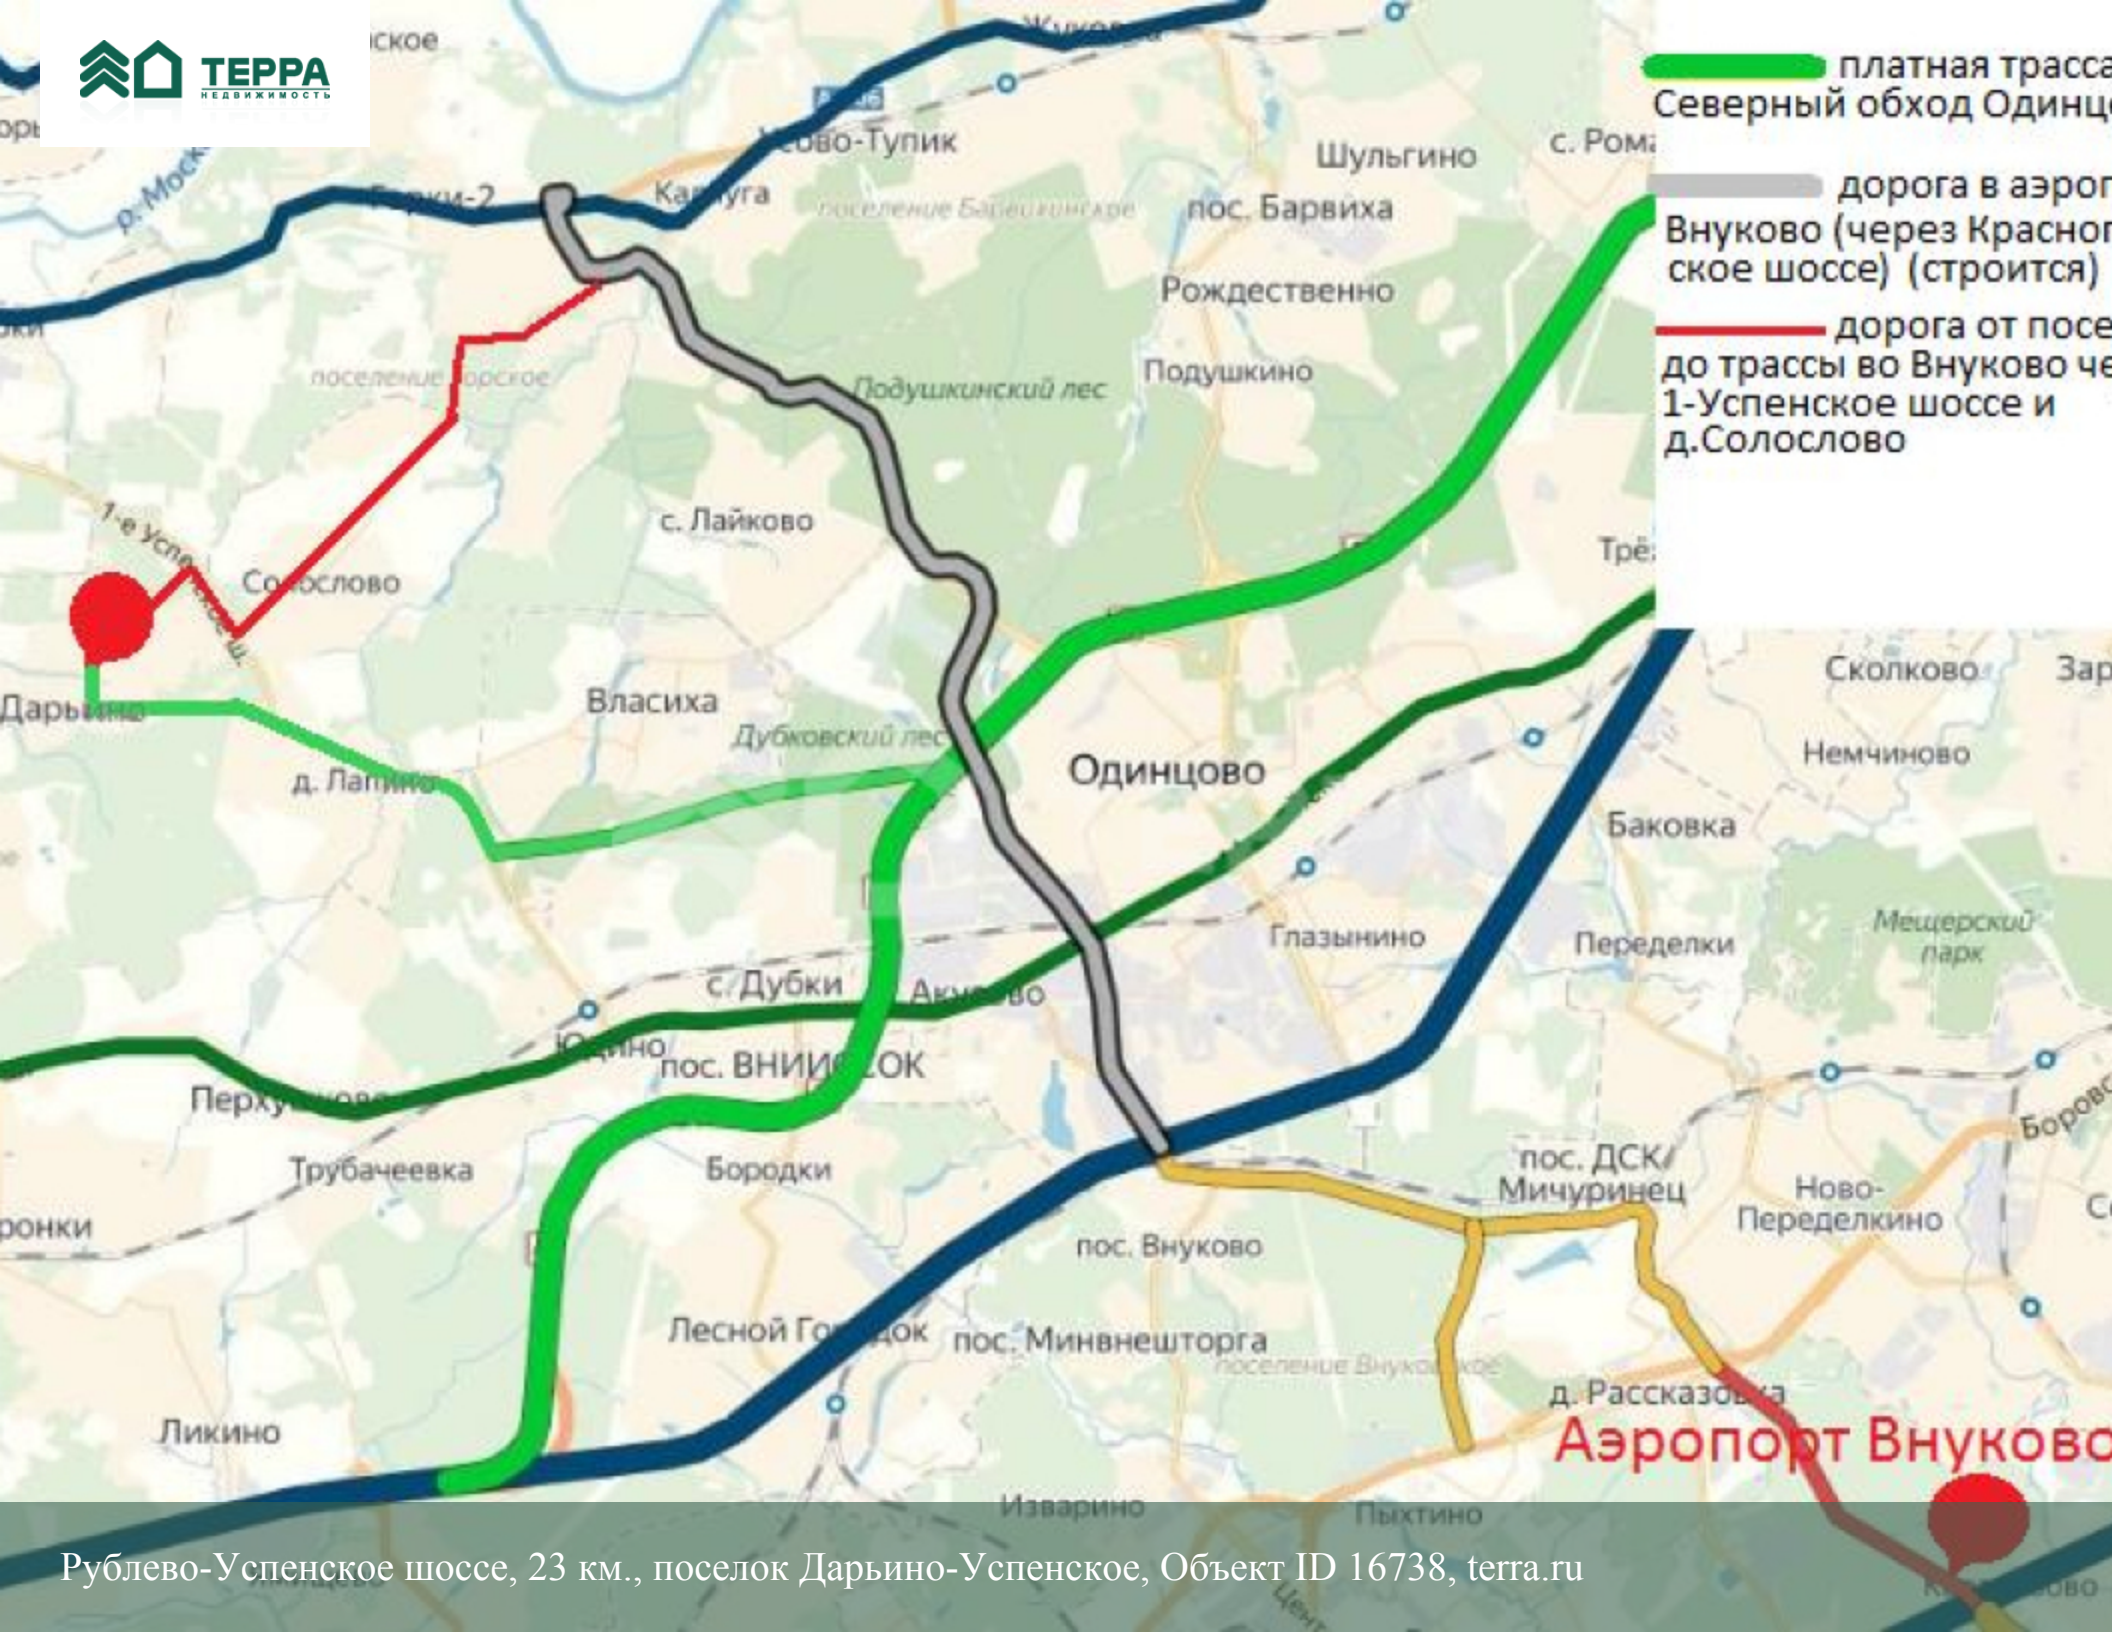

Продается участок, Рублево-Успенское шоссе,
23 км., в поселке Дарьино-Успенское, Объект ID
16738, terra.ru

\$ 3 710 000

Участок

Участок **53 сотки**

Описание объекта

Поселок: Дарьино-Успенское

Удаленность от МКАД: 23 км

Площадь участка: 53 сотки

Деревья: Отсутствуют

Ландшафтные работы: Отсутствуют

Коммуникации

Водопровод: Централизованно

Канализация: Централизованно

Газ: Есть

-  платная трасса Северный обход Одинцово
-  дорога в аэропорт Внуково (через Красное шоссе) (строится)
-  дорога от поселения до трассы во Внуково через 1-Успенское шоссе и д.Солослово