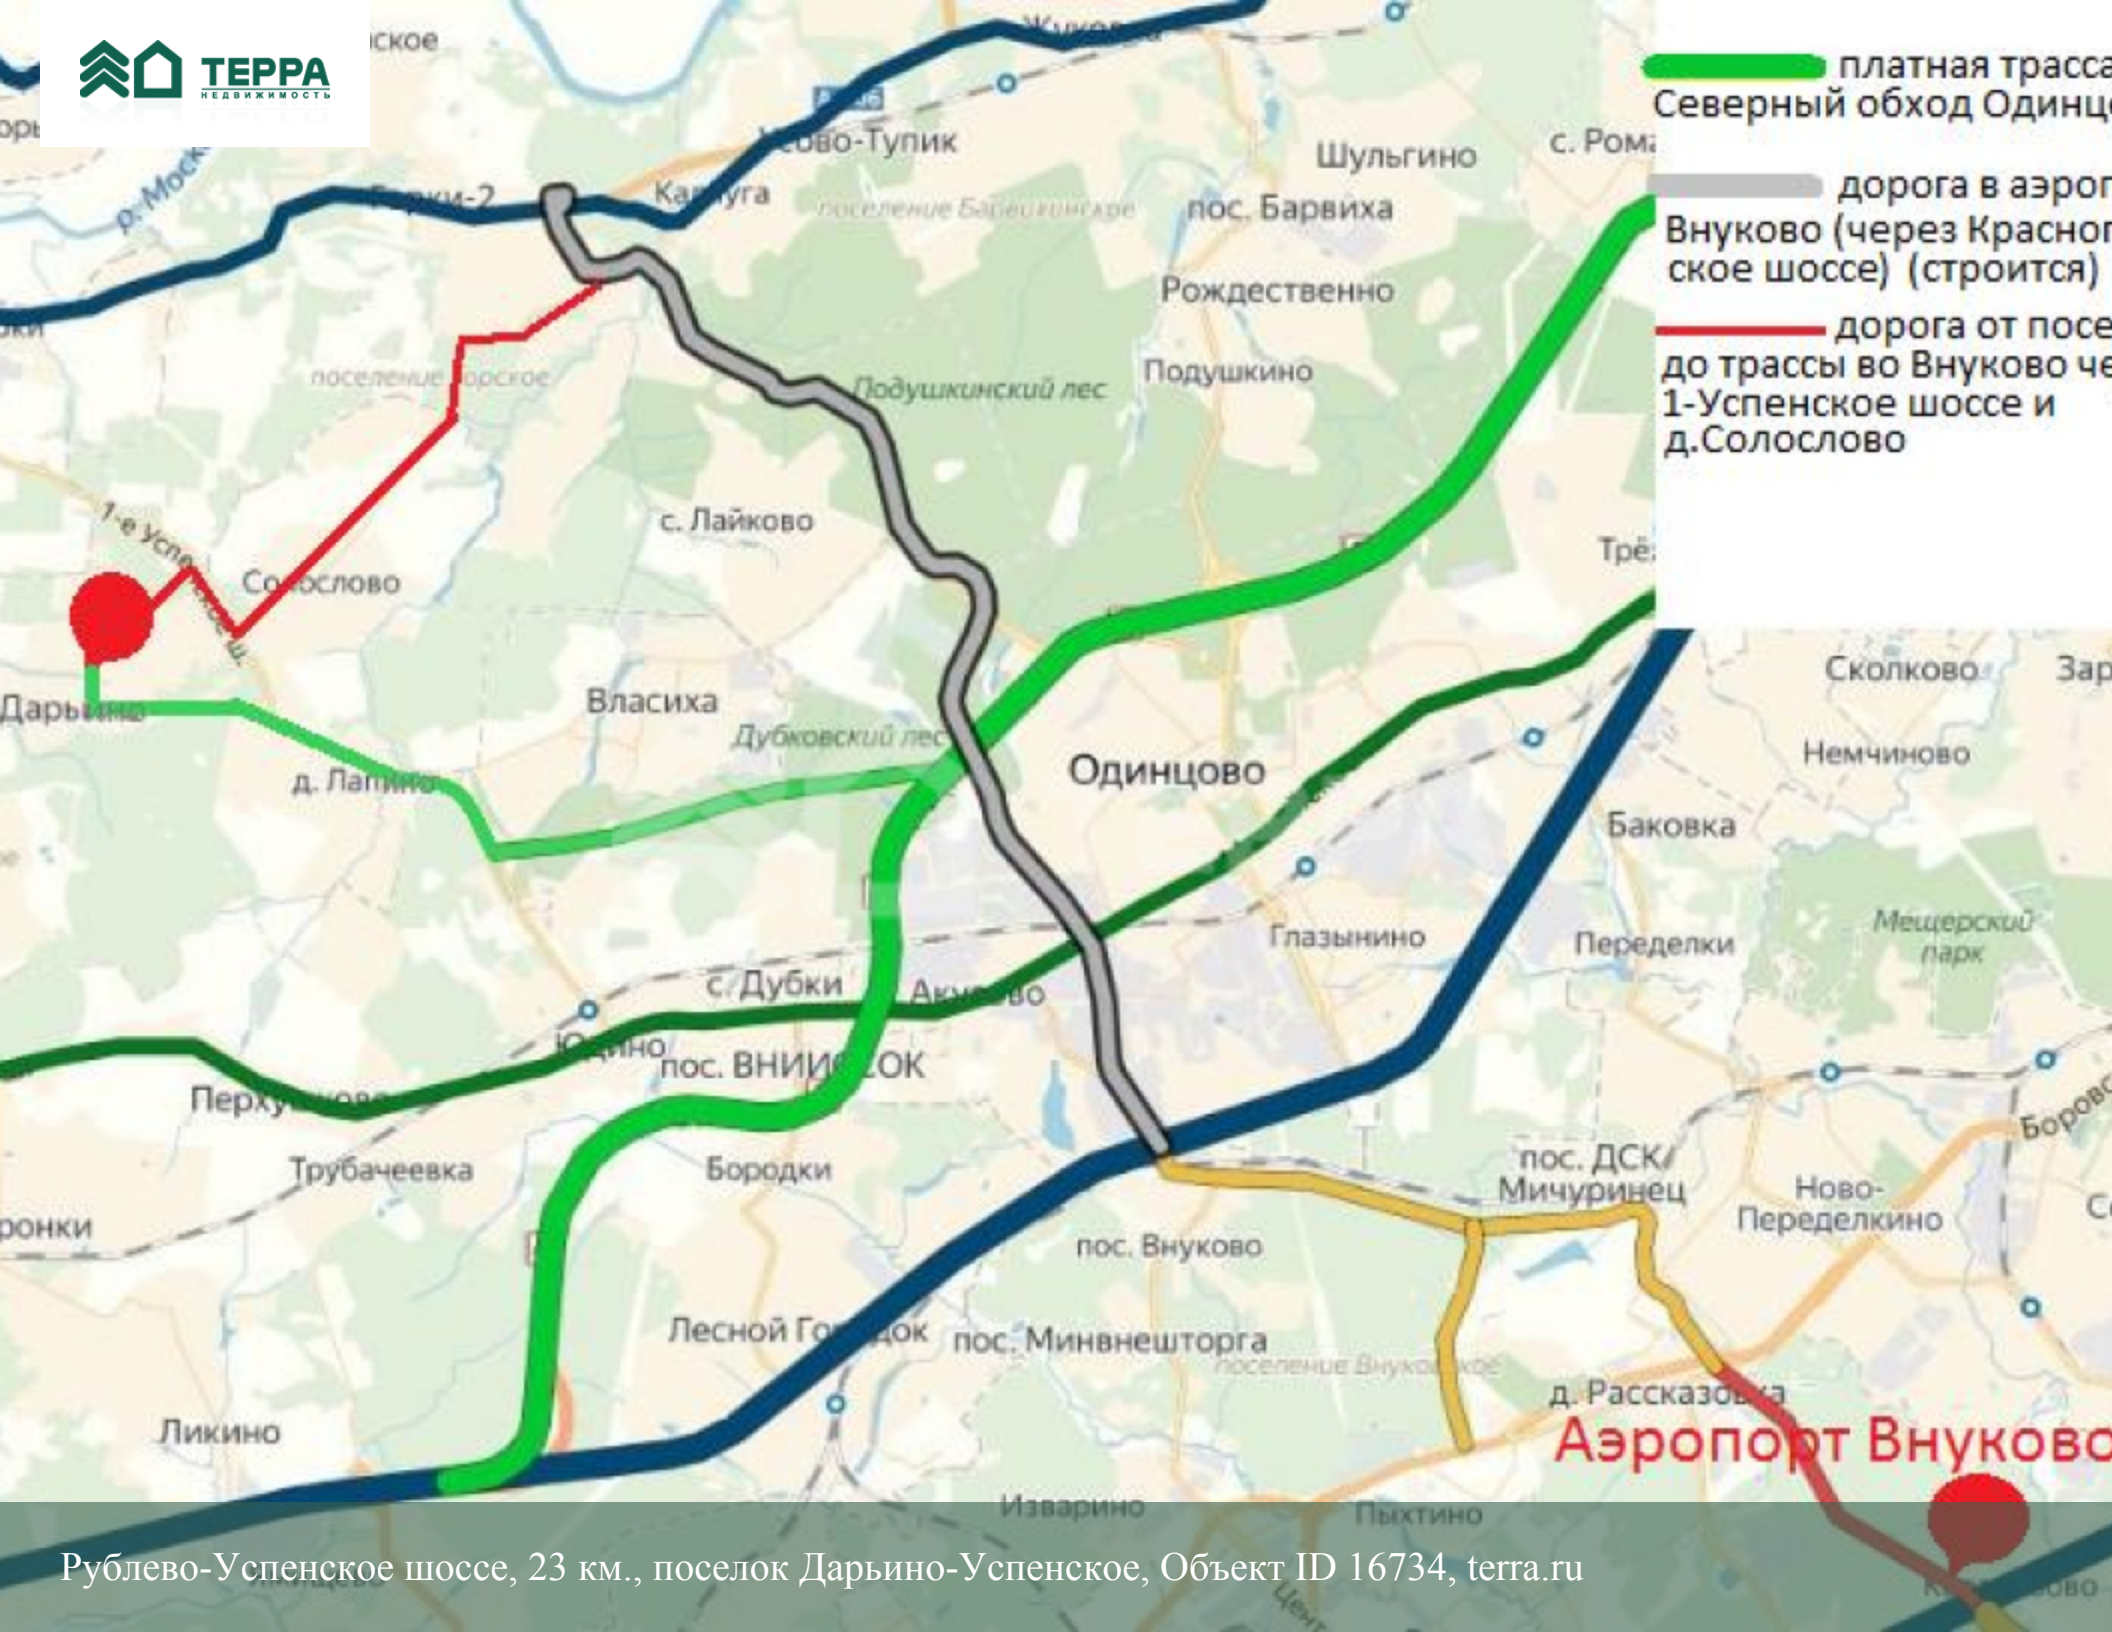

Продается участок, Рублево-Успенское шоссе,
23 км., в поселке Дарьино-Успенское, Объект ID
16734, terra.ru

\$ 3 850 000

Участок

Участок **55 соток**

Описание объекта

Поселок: Дарьино-Успенское

Удаленность от МКАД: 23 км

Площадь участка: 55 соток

Деревья: Отсутствуют

Ландшафтные работы: Отсутствуют

Коммуникации

Водопровод: Централизованно

Канализация: Централизованно

Газ: Есть

-  платная трасса Северный обход Одинцово
-  дорога в аэропорт Внуково (через Красногорское шоссе) (строится)
-  дорога от поселка до трассы во Внуково через 1-Успенское шоссе и д.Солослово