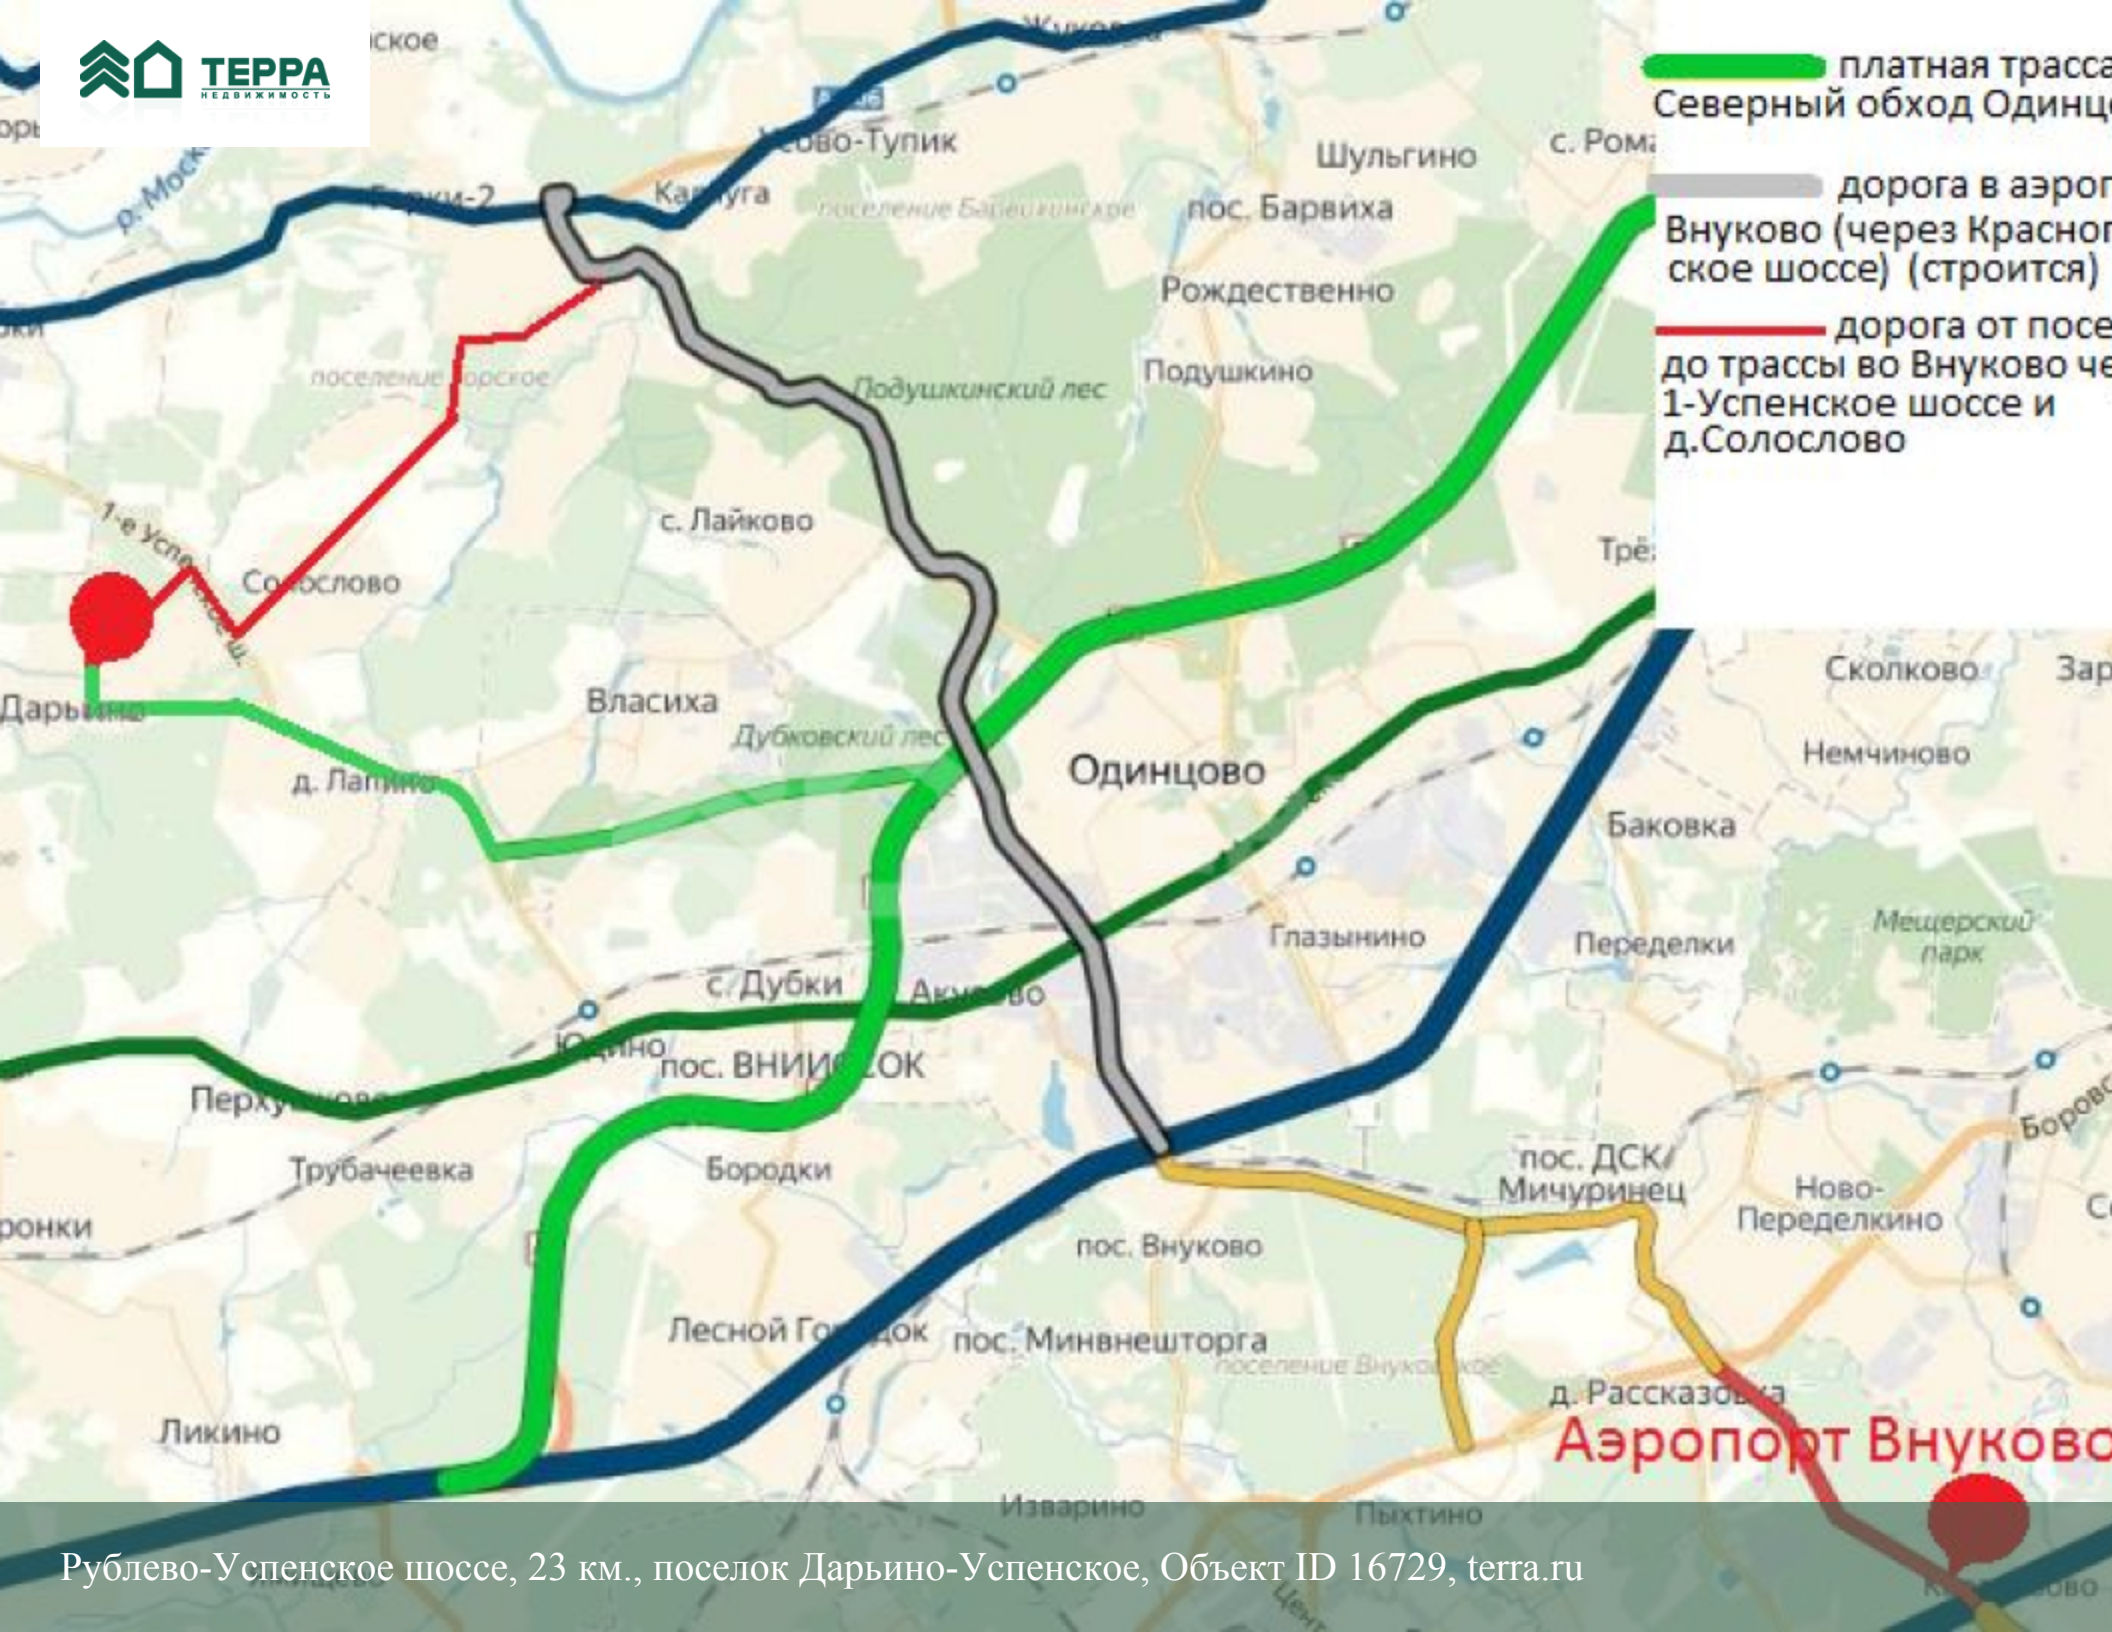

## Описание объекта

Поселок: Дарьино-Успенское

Удаленность от МКАД: 23 км

Площадь участка: 61 сотка

Деревья: Отсутствуют

Ландшафтные работы: Отсутствуют

## **Коммуникации**

**Водопровод:** Централизованно

**Канализация:** Централизованно

**Газ:** Есть

-  платная трасса Северный обход Одинцово
-  дорога в аэропорт Внуково (через Красногорское шоссе) (строится)
-  дорога от пос. Дарьино-Успенское до трассы во Внуково через 1-Успенское шоссе и д.Солослово