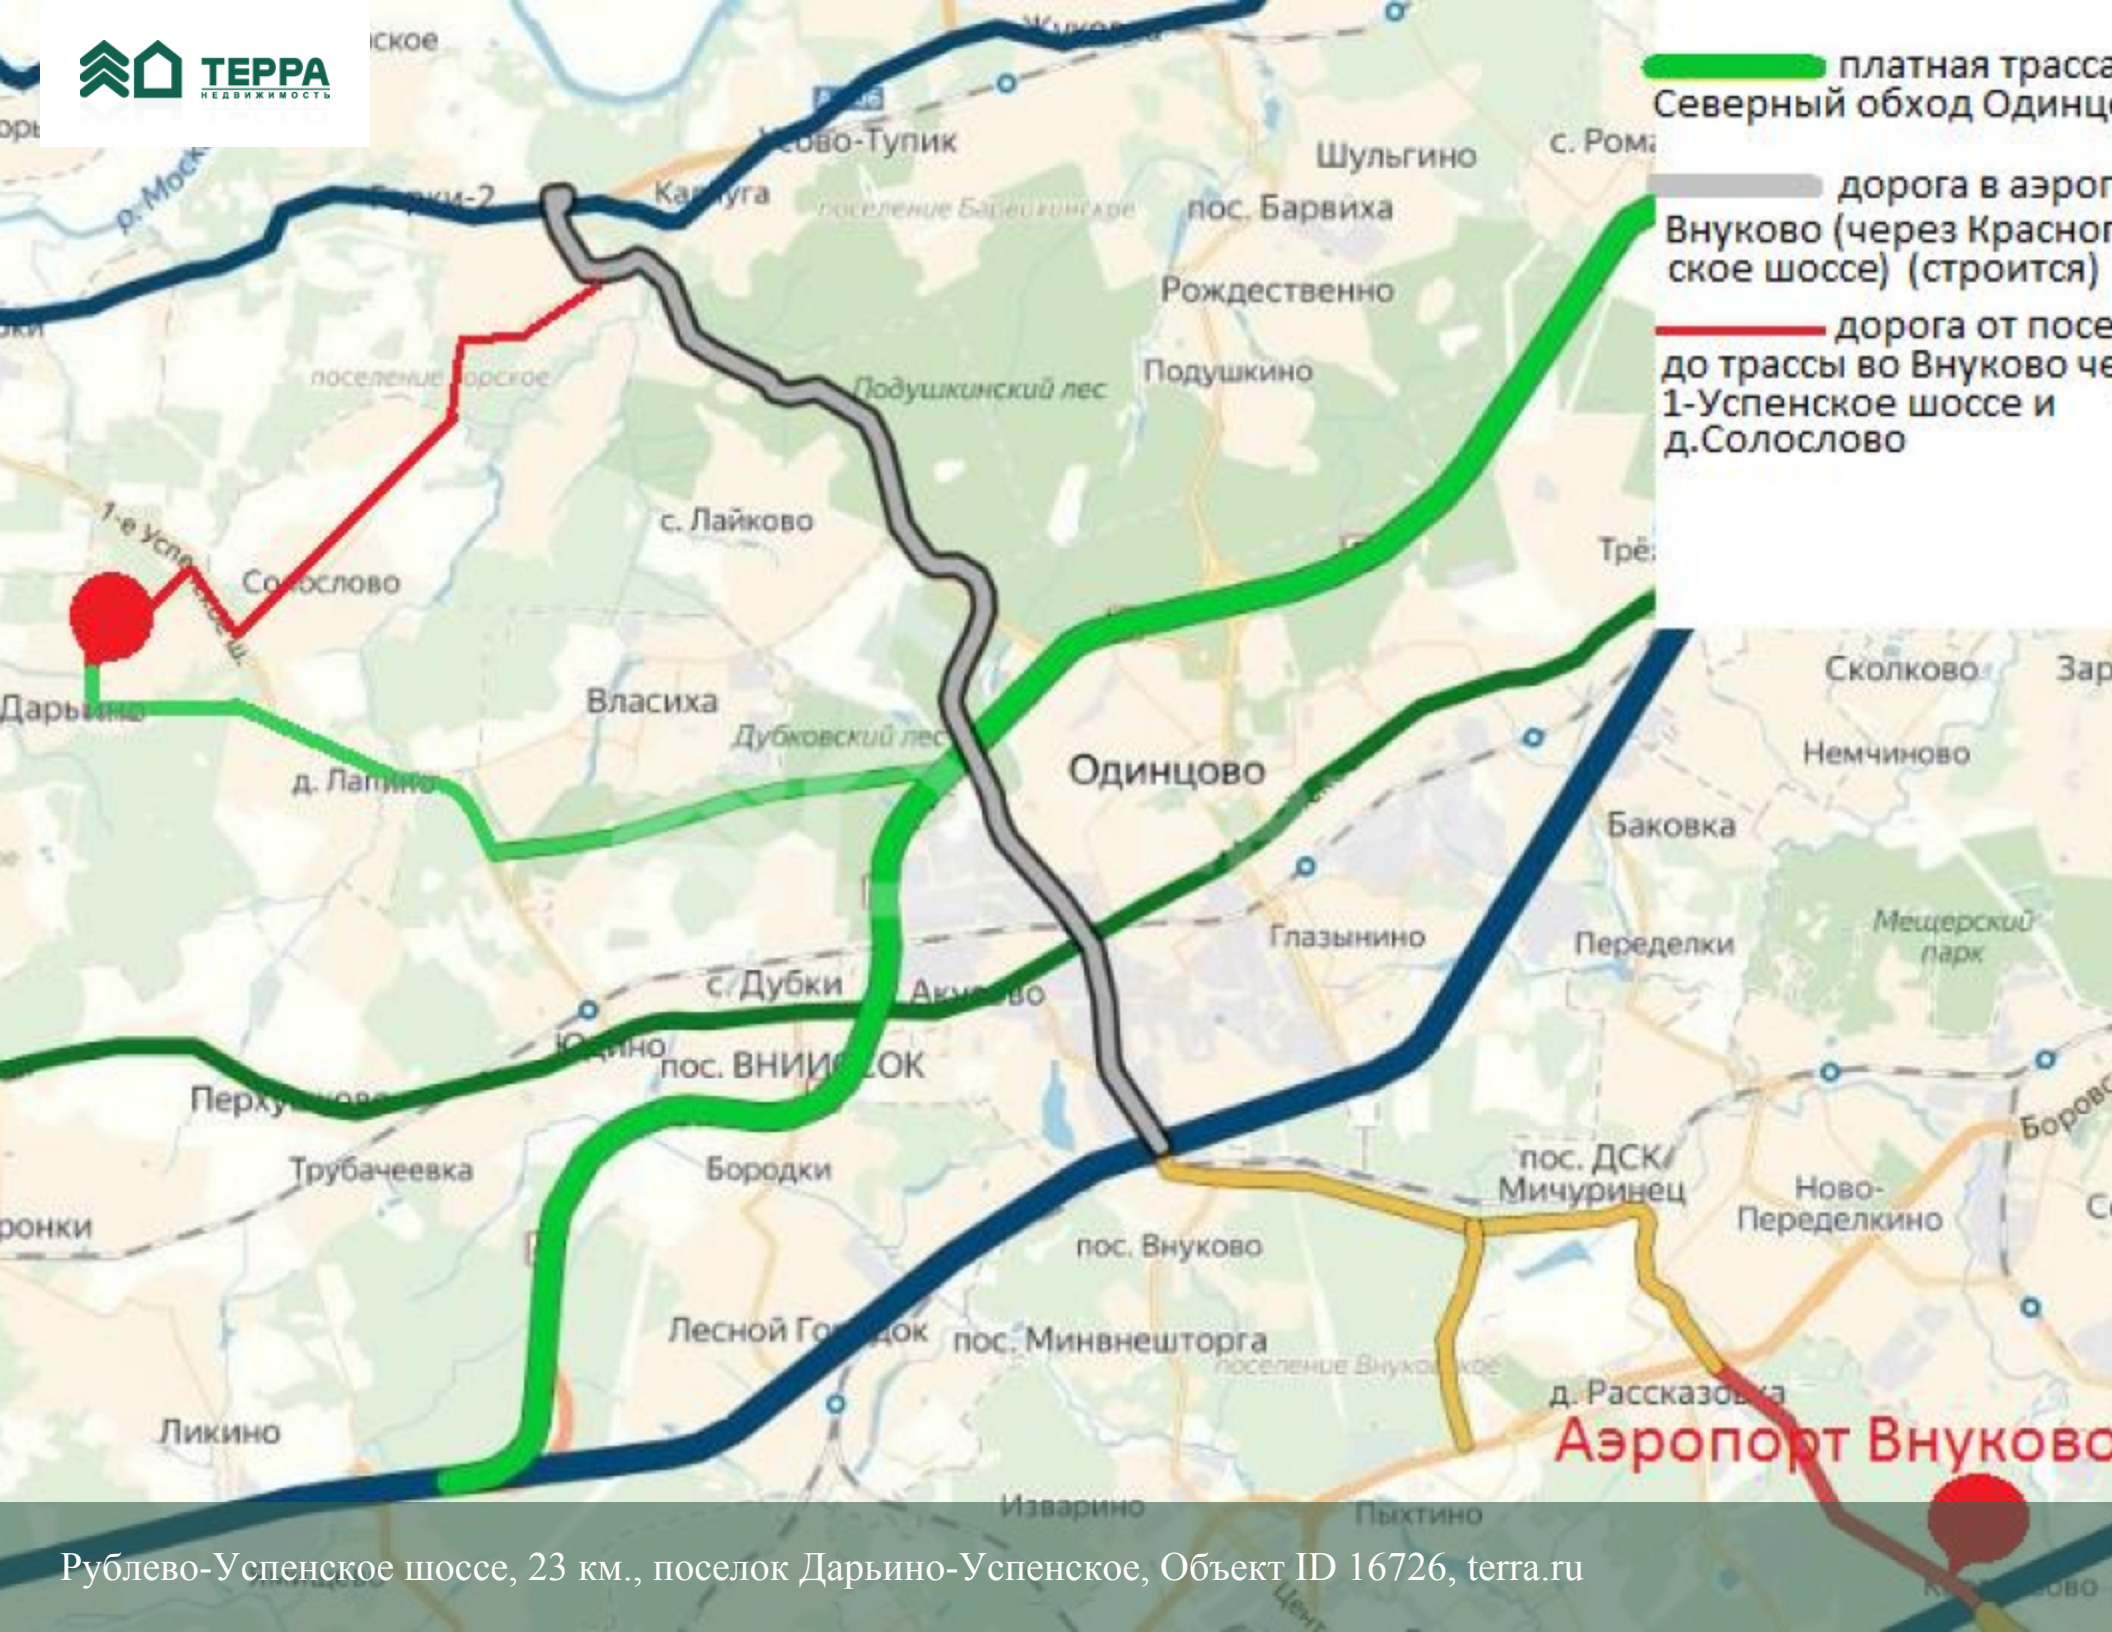

Продается участок, Рублево-Успенское шоссе,
23 км., в поселке Дарьино-Успенское, Объект ID
16726, terra.ru

\$ 3 780 000

Участок

Участок **54 сотки**

Описание объекта

Поселок: Дарьино-Успенское

Удаленность от МКАД: 23 км

Площадь участка: 54 сотки

Деревья: Отсутствуют

Ландшафтные работы: Отсутствуют

Коммуникации

Водопровод: Централизованно

Канализация: Централизованно

Газ: Есть

-  платная трасса Северный обход Одинцово
-  дорога в аэропорт Внуково (через Красногорское шоссе) (строится)
-  дорога от поселка Дарьино-Успенское до трассы во Внуково через 1-Успенское шоссе и д.Солослово