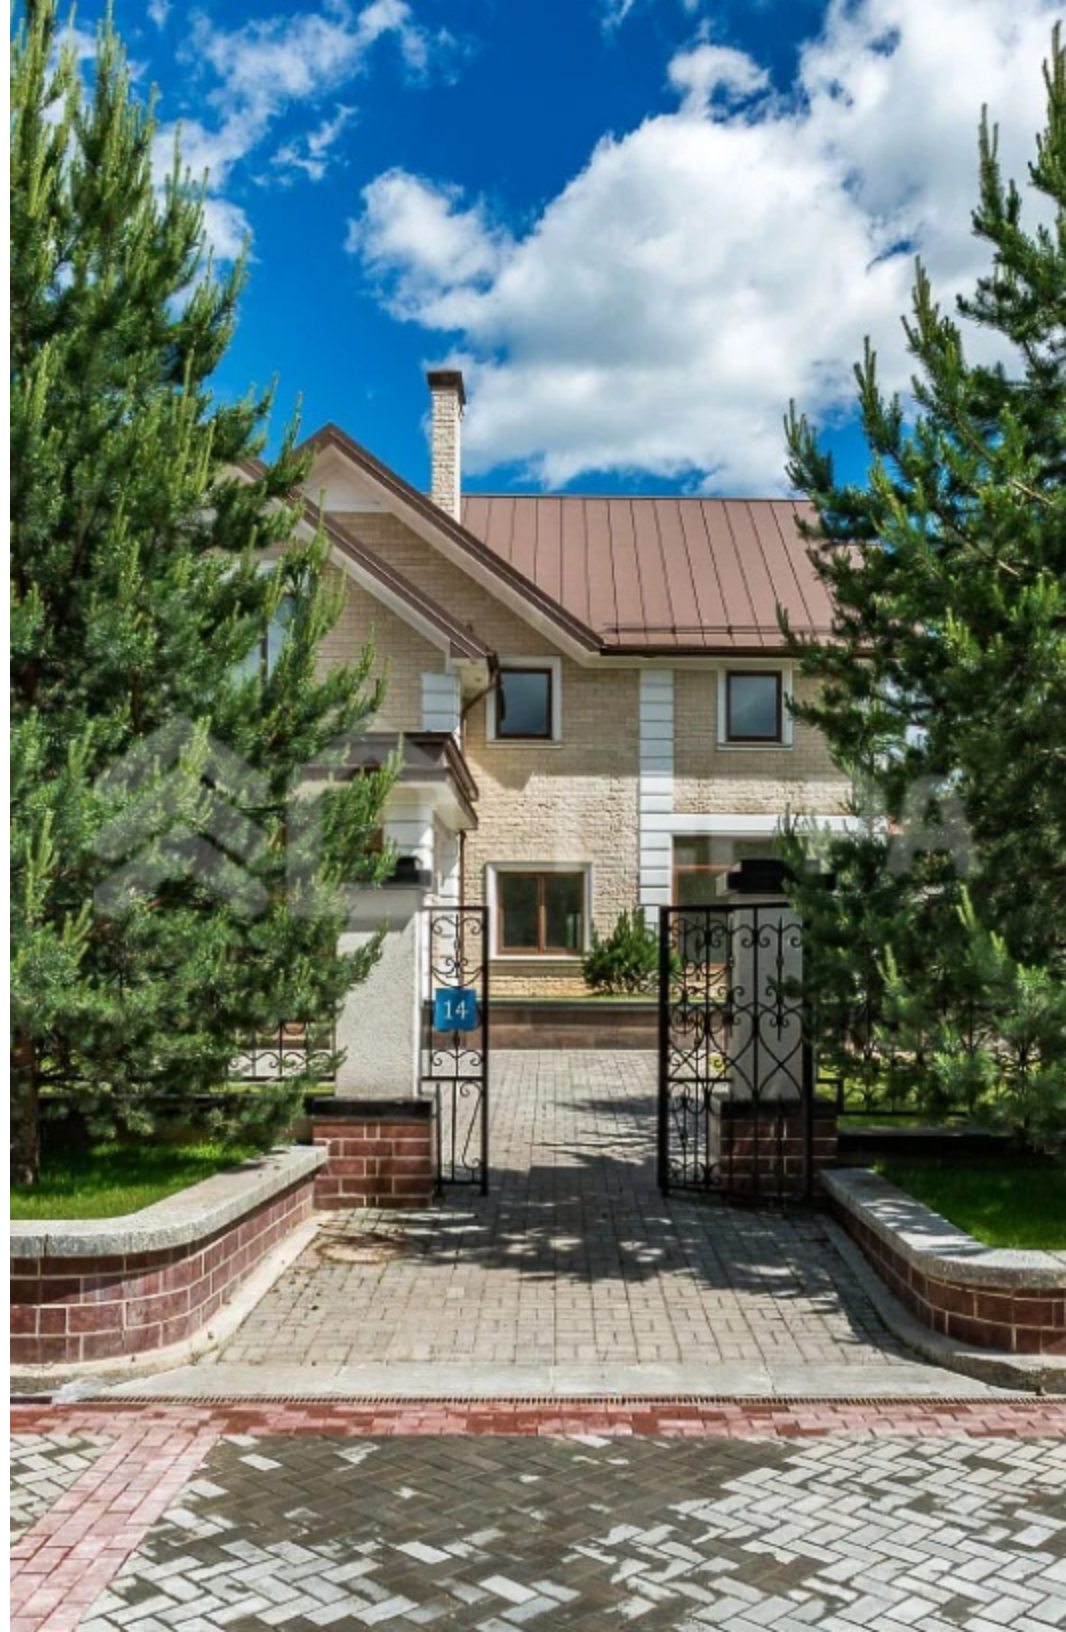

Коммуникации

Водопровод: Централизованно

Канализация: Централизованно

Газ: Есть

Описание объекта

Поселок: Азарово

Удаленность от МКАД: 23 км

Площадь участка: 27 соток

Деревья: Отсутствуют

Строения: гараж на 2 автомобиля Отдельный

Дополнительные постройки: Гараж с квартирой для персонала

Ландшафтные работы: Средние