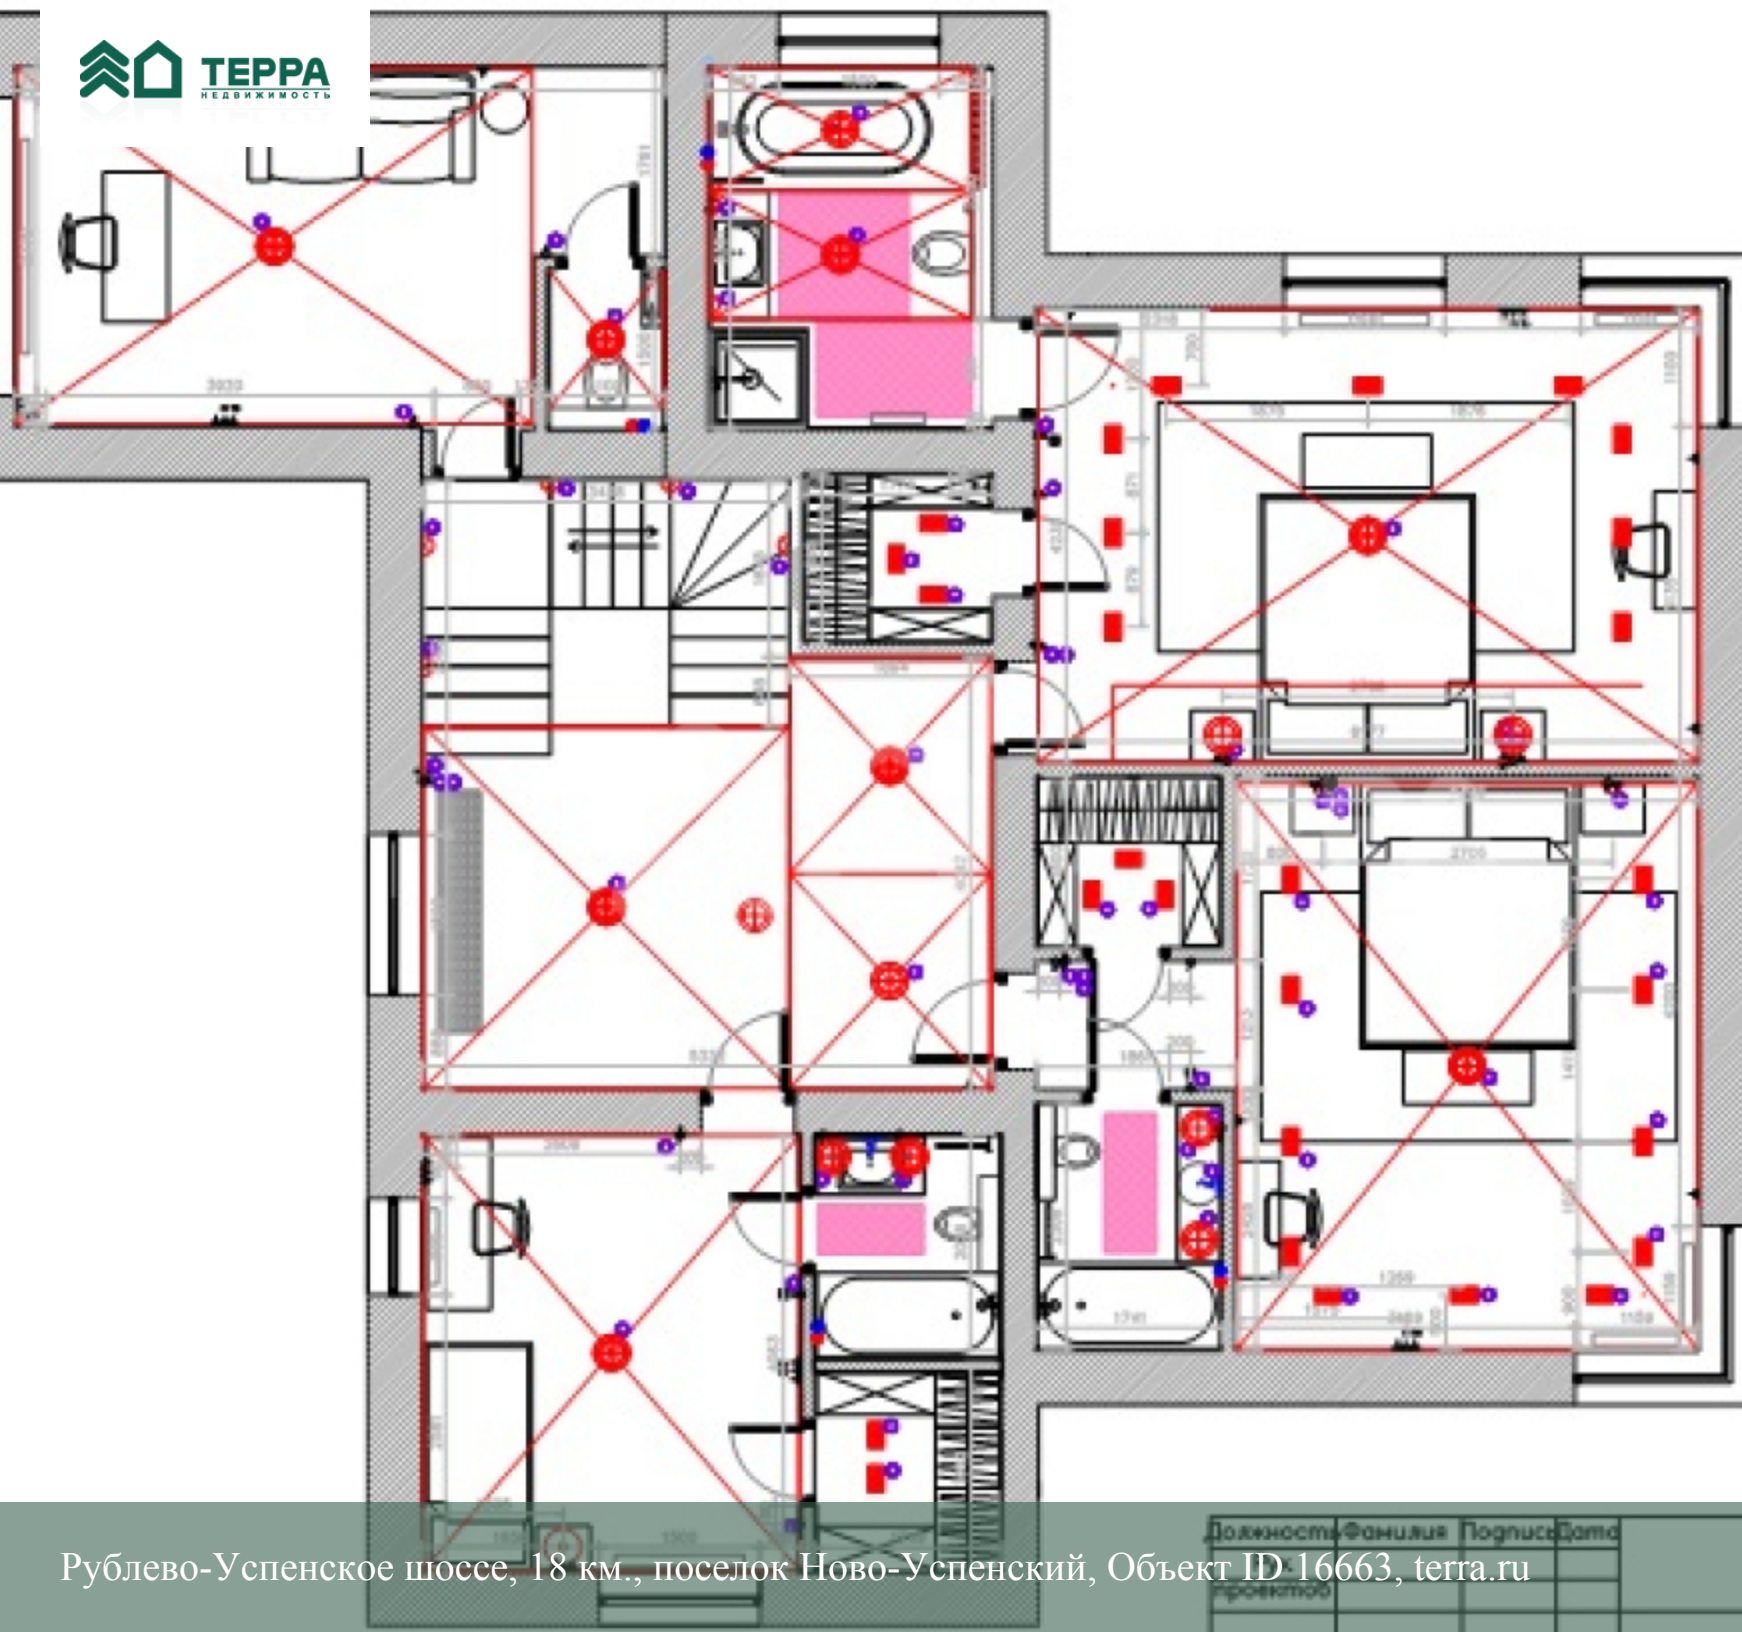

 **Гараж на 2 автомобиля**

Описание

1 этаж: прихожая, холл, гостевой с/у, кухня-столовая, гостиная, спальня с с/у, котельная, постирочная, гараж

2 этаж: кабинет/спальня с с/у (межэтажное помещение), 3 спальни со своими с/у и гардеробными

| № | Наименование |
|----|---------------|
| 1 | Холл |
| 2 | Кабинет |
| 3 | СУ в кабинете |
| 4 | Спальня 2 |
| 5 | Санузел 2 |
| 6 | Гардеробная |
| 7 | Спальня 3 |
| 8 | Санузел 3 |
| 9 | Гардеробная |
| 10 | Спальня 4 |
| 11 | Санузел 4 |
| 12 | Гардеробная |