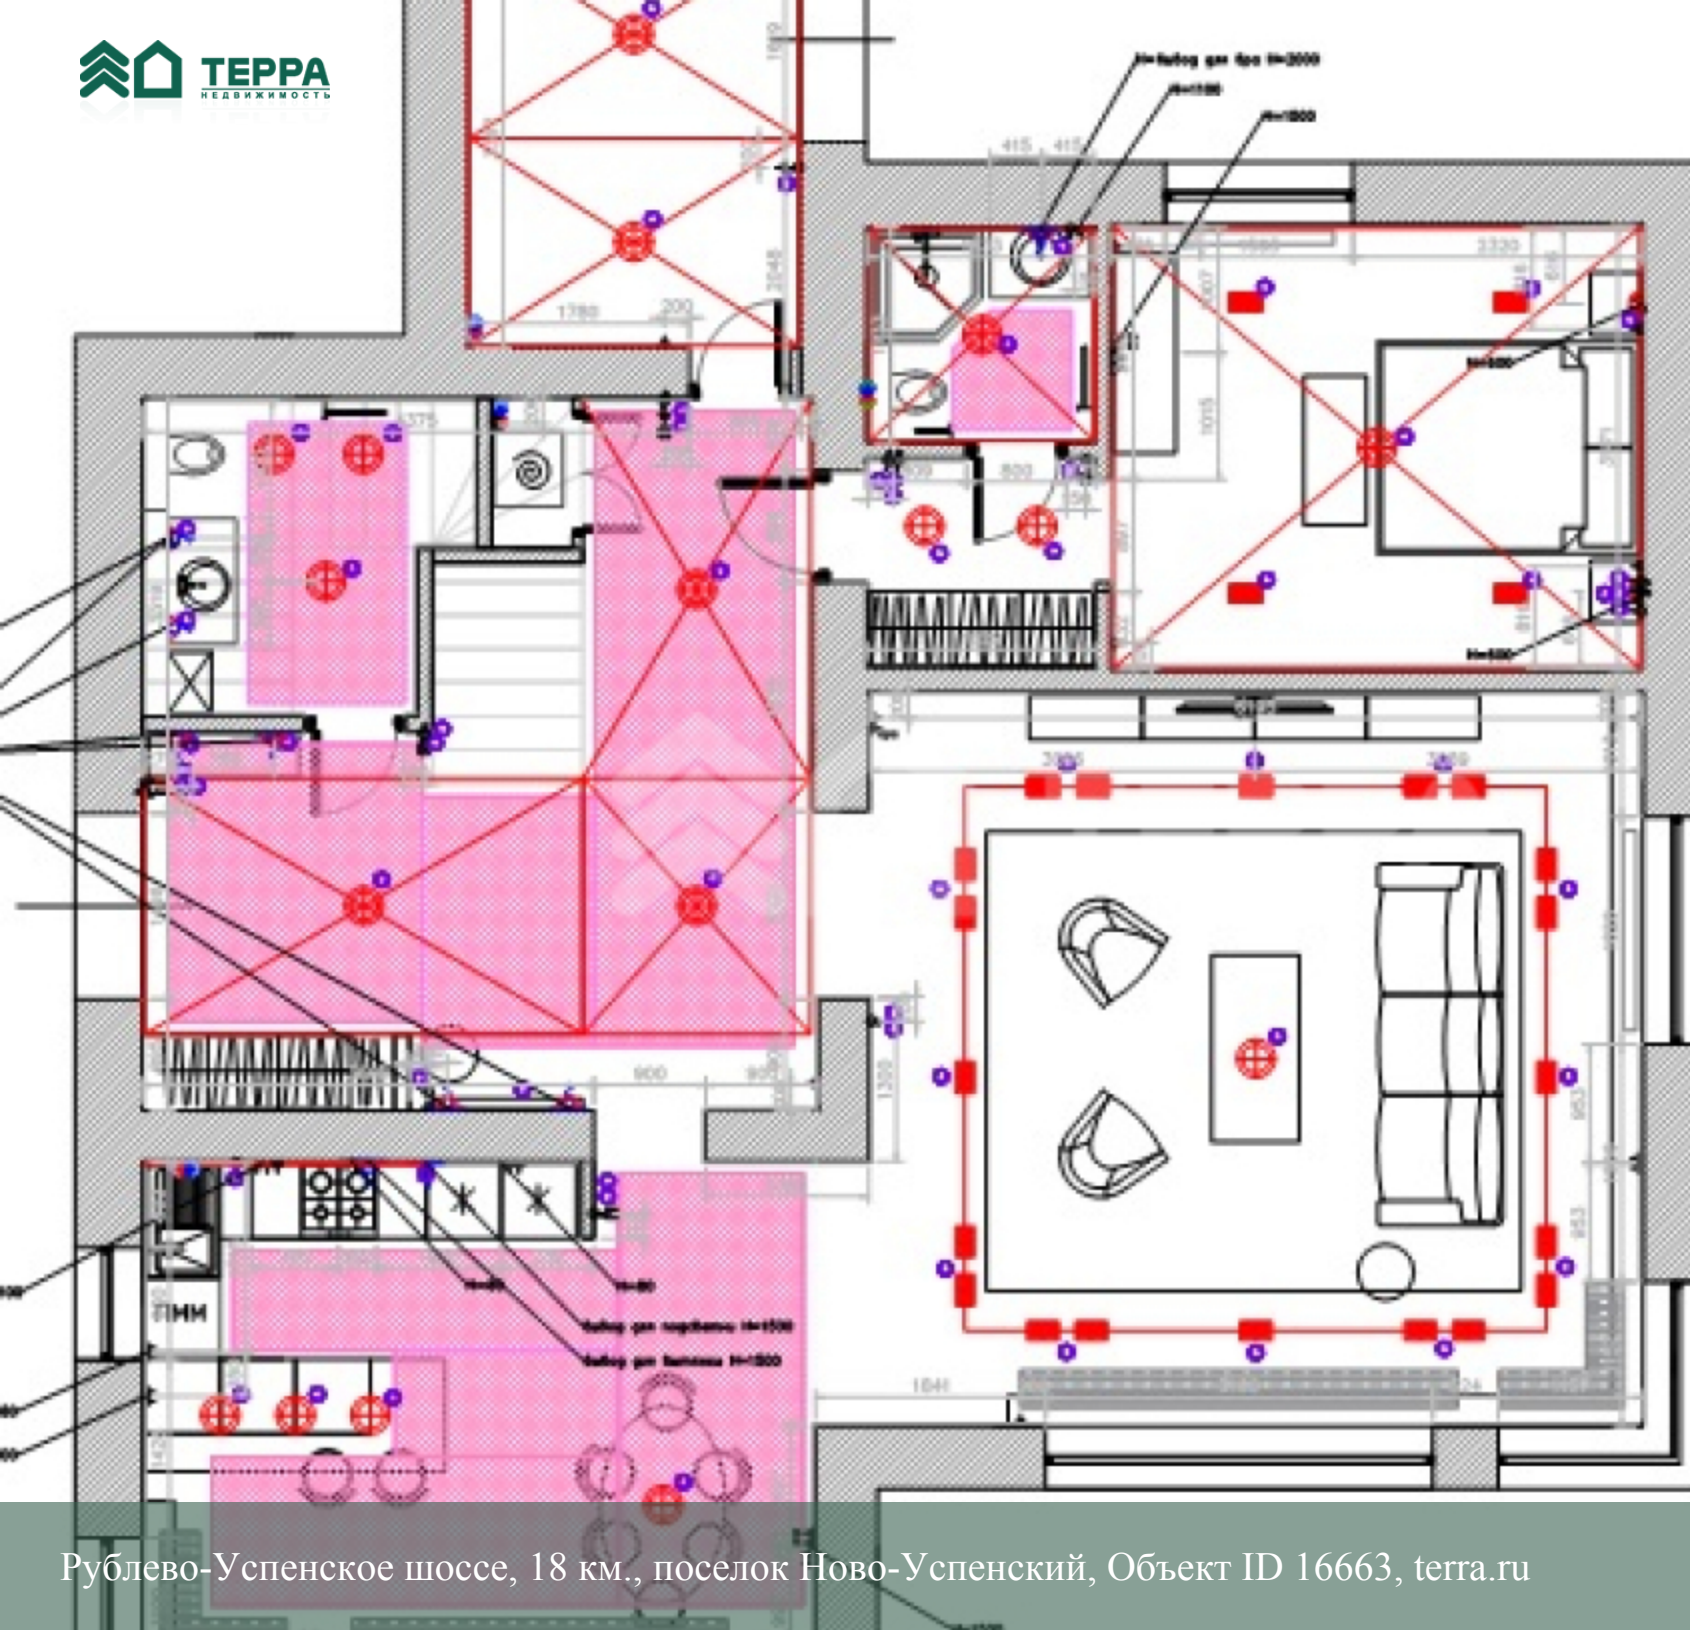

№	Наименование
1	Холл
2	Котельная
3	Спальня 1
4	Санузел 1
5	Гостиная
6	Кухня