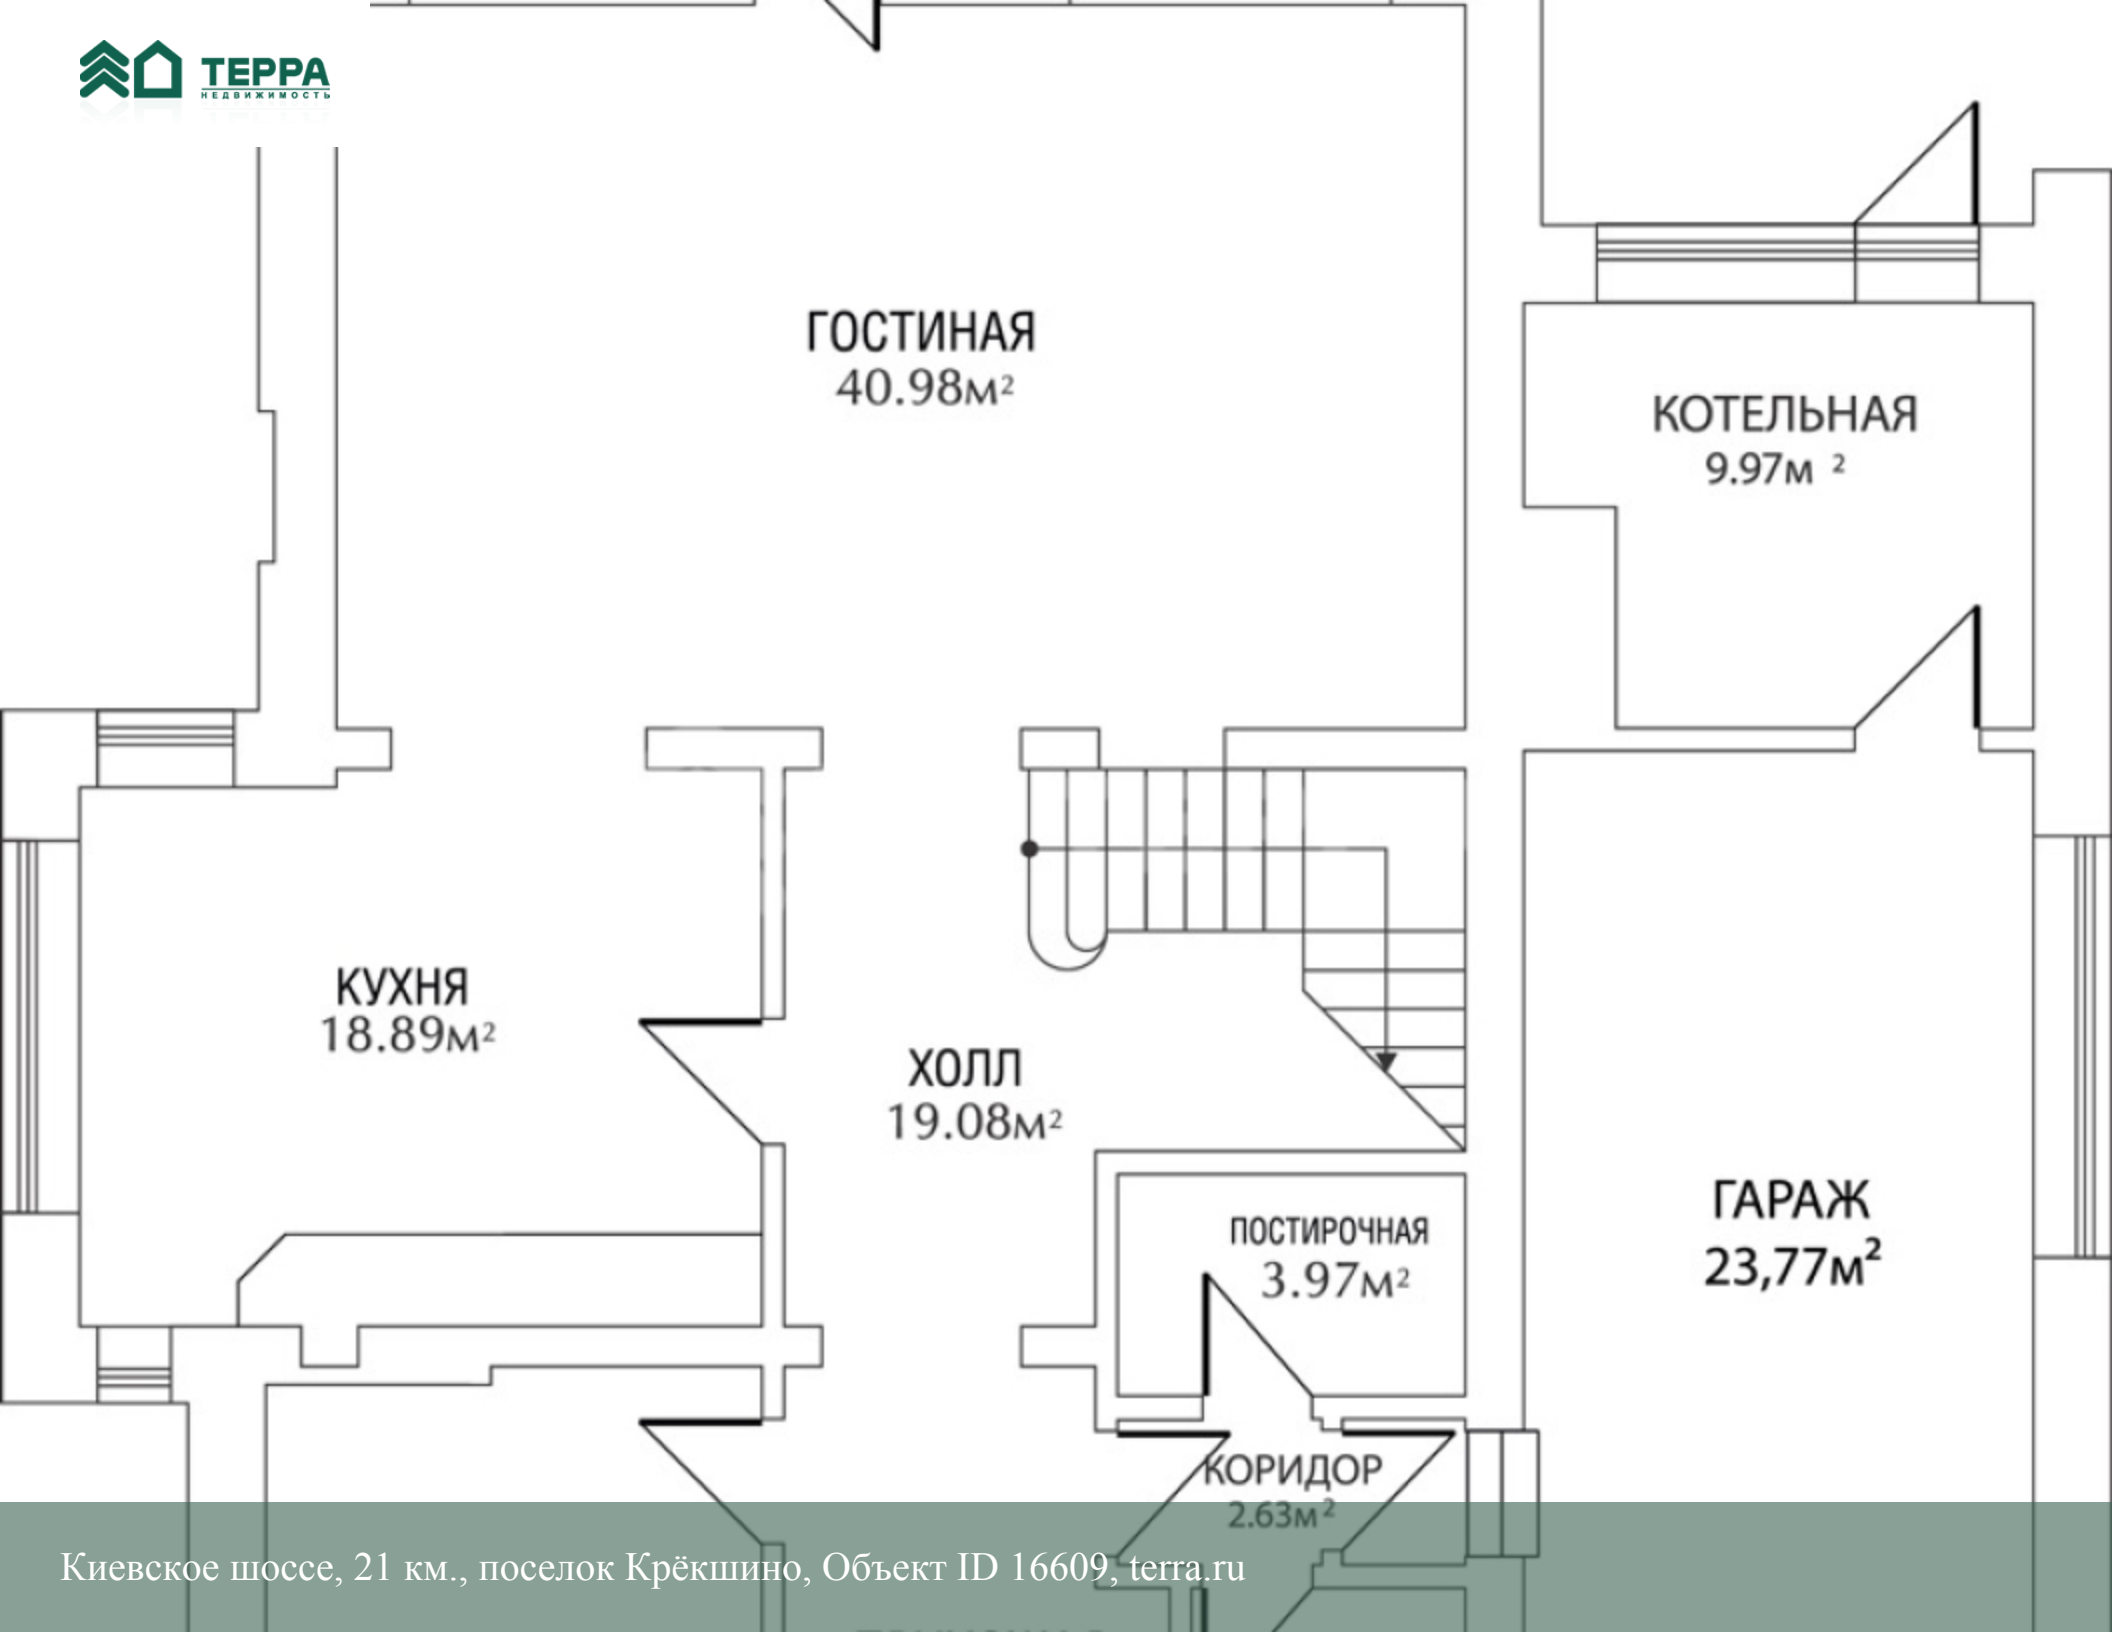

## Описание

**1 этаж:** холл, кухня-столовая, гостиная, кабинет, с/у, постирочная, котельная, гараж

**2 этаж:** холл, 2 спальни с балконами, с/у, спальня с с/у, гардеробной и балконом

## Описание объекта

Поселок: Крёкшино

Удаленность от МКАД: 21 км

Площадь участка: 13 соток

Деревья: Отсутствуют

Строения: гараж на 1 автомобиль Встроенный

Ландшафтные работы: Отсутствуют

ГОСТИНАЯ  
40.98м<sup>2</sup>

КОТЕЛЬНАЯ  
9.97м<sup>2</sup>

КУХНЯ  
18.89м<sup>2</sup>

ХОЛЛ  
19.08м<sup>2</sup>

ПОСТИРОЧНАЯ  
3.97м<sup>2</sup>

ГАРАЖ  
23,77м<sup>2</sup>

КОРИДОР  
2.63м<sup>2</sup>

КРЁКШИНО

+7 (495) 788 77 88 / +7 (495) 542 22 54