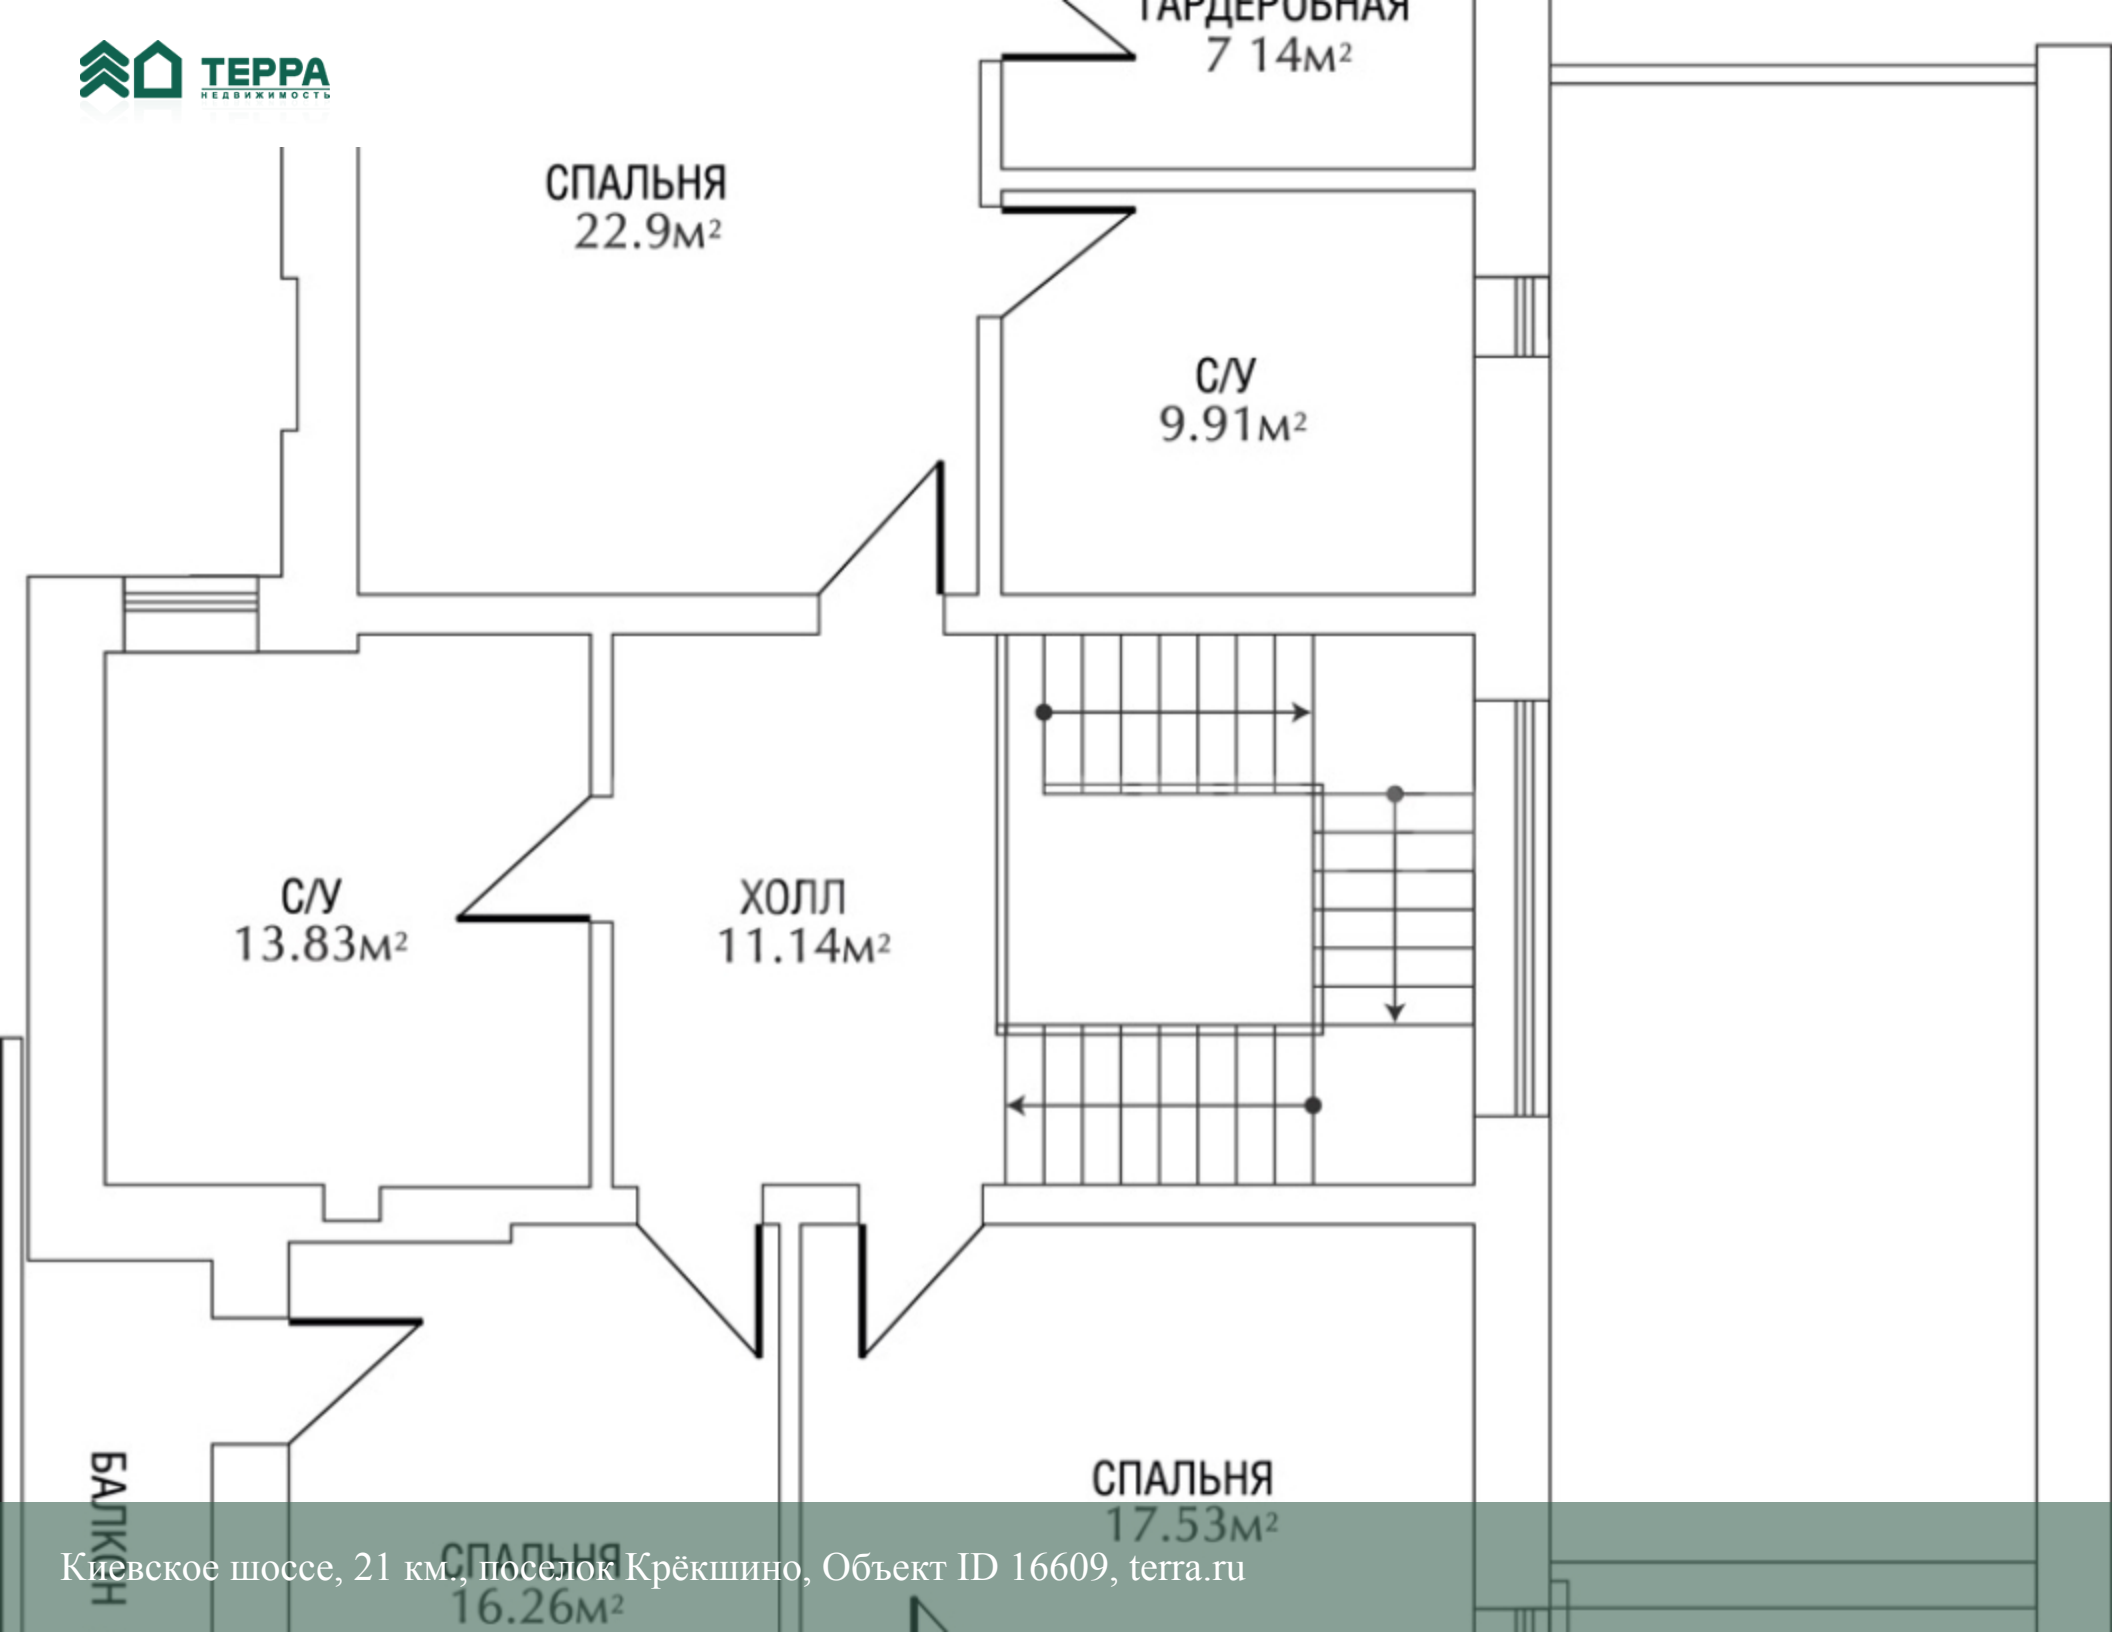

## Описание

**1 этаж:** холл, кухня-столовая, гостиная, кабинет, с/у, постирочная, котельная, гараж

**2 этаж:** холл, 2 спальни с балконами, с/у, спальня с с/у, гардеробной и балконом

## Описание объекта

Поселок: Крёкшино

Удаленность от МКАД: 21 км

Площадь участка: 13 соток

Деревья: Отсутствуют

Строения: гараж на 1 автомобиль Встроенный

Ландшафтные работы: Отсутствуют

ГОСТИНАЯ  
40.98м<sup>2</sup>

КОТЕЛЬНАЯ  
9.97м<sup>2</sup>

КУХНЯ  
18.89м<sup>2</sup>

ХОЛЛ  
19.08м<sup>2</sup>

ПОСТИРОЧНАЯ  
3.97м<sup>2</sup>

ГАРАЖ  
23,77м<sup>2</sup>

КОРИДОР  
2.63м<sup>2</sup>

КРЁКШИНО

+7 (495) 788 77 88 / +7 (495) 542 22 54