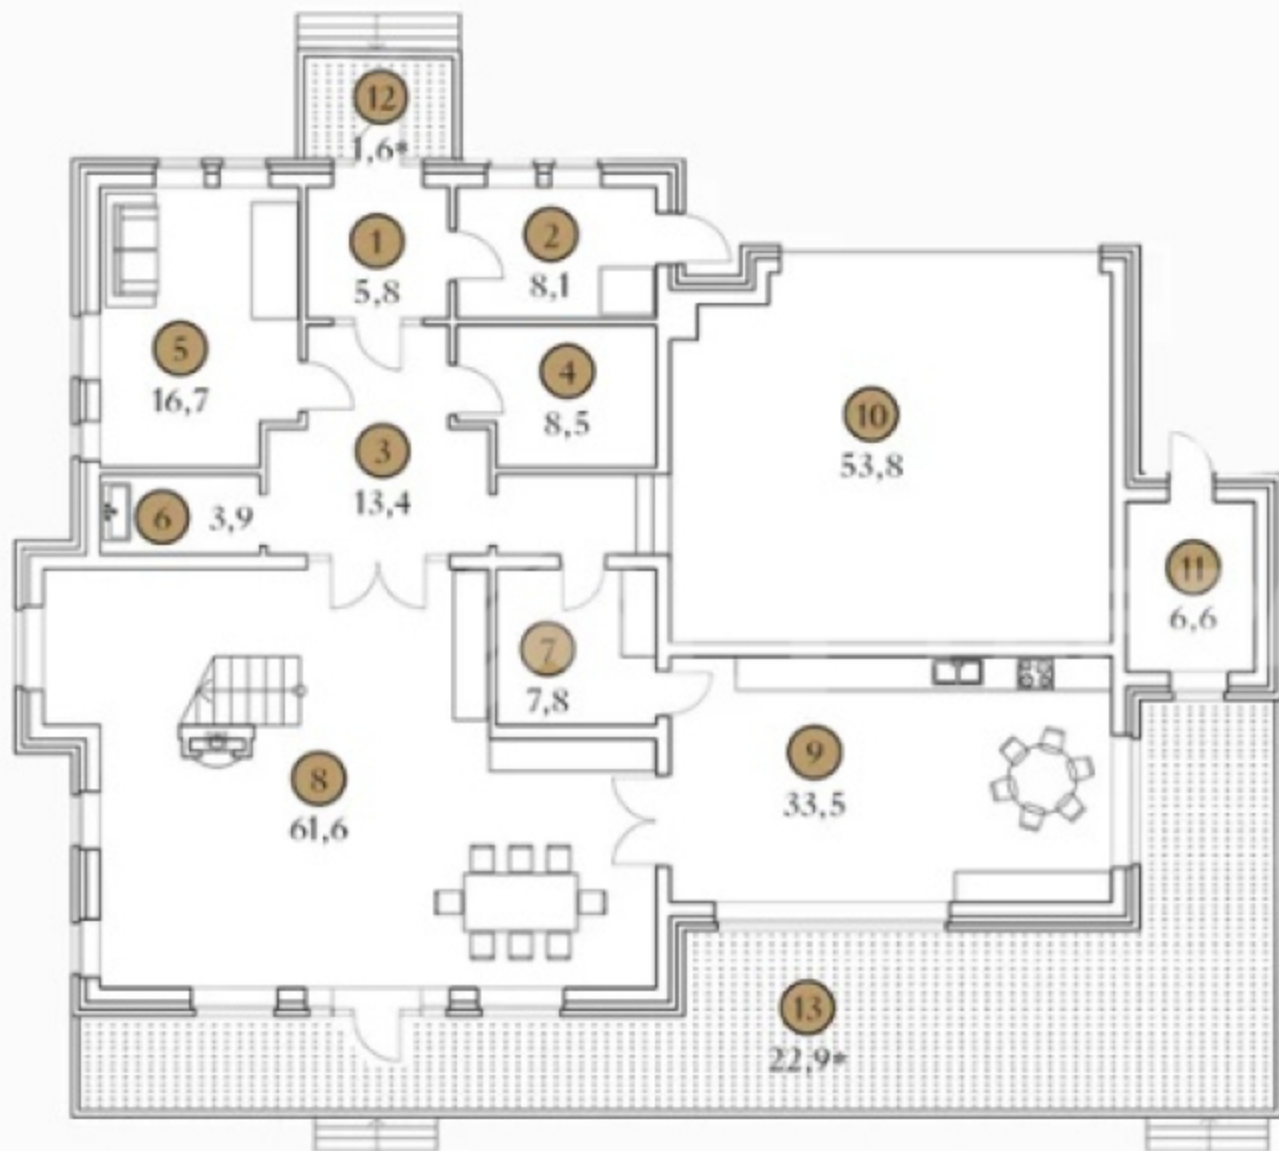

🚗 Гараж Встроенный

Описание

1 этаж: холл, гардероб, кабинет, с/у, кухня, гостиная-столовая, терраса, котельная, кладовая

2 этаж: холл, 3 спальни с с/у и гардеробными, постирочная

Коммуникации

Водопровод: Централизованно

Гараж: Встроенный

Ландшафтные работы: Отсутствуют

1 этаж

площадь этажа: 244,1 м²

Все площади указаны на основании архитектурных
Планировки и расстановка мебели даны для примера
изменены в соответствии с требованиями заказчика

1. Тамбур
2. Котельная
3. Холл
4. Гардероб
5. Кабинет
6. Санузел
7. Кладовая
8. Гостиная
9. Кухня-столовая
10. Гараж
11. Холодная кладовая
12. Крыльцо
13. Терраса

* Площади террас, балконов, крылец и автостоянок указаны с понижающим коэффициентом

2 этаж

площадь этажа: 130,0 м²

Все площади указаны на основании архитектурных проектов.
Планировки и расстановка мебели даны для примера и могут
быть изменены в соответствии с требованиями собственника.