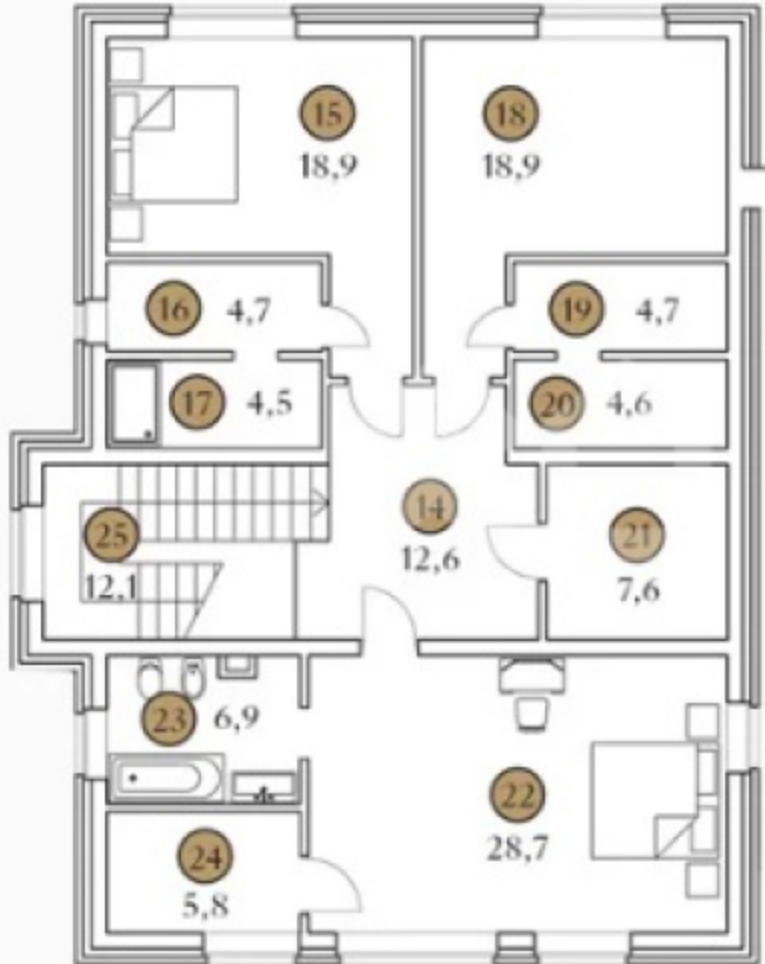

🚗 Гараж Встроенный

Описание

1 этаж: холл, гардероб, кабинет, с/у, кухня, гостиная-столовая, терраса, котельная, кладовая

2 этаж: холл, 3 спальни с с/у и гардеробными, постирочная

Коммуникации

Водопровод: Централизованно

Гараж: Встроенный

Ландшафтные работы: Отсутствуют

1 этаж

площадь этажа: 244,1 м²

Все площади указаны на основании архитектурных
Планировки и расстановка мебели даны для примера
изменены в соответствии с требованиями заказчика

1. Тамбур
2. Котельная
3. Холл
4. Гардероб
5. Кабинет
6. Санузел
7. Кладовая
8. Гостиная
9. Кухня-столовая
10. Гараж
11. Холодная кладовая
12. Крыльцо
13. Терраса

* Площади террас, балконов, крылец и автостоянок указаны с понижающим коэффициентом

2 этаж

площадь этажа: 130,0 м²

Все площади указаны на основании архитектурных проектов.
Планировки и расстановка мебели даны для примера и могут
быть изменены в соответствии с требованиями собственника.