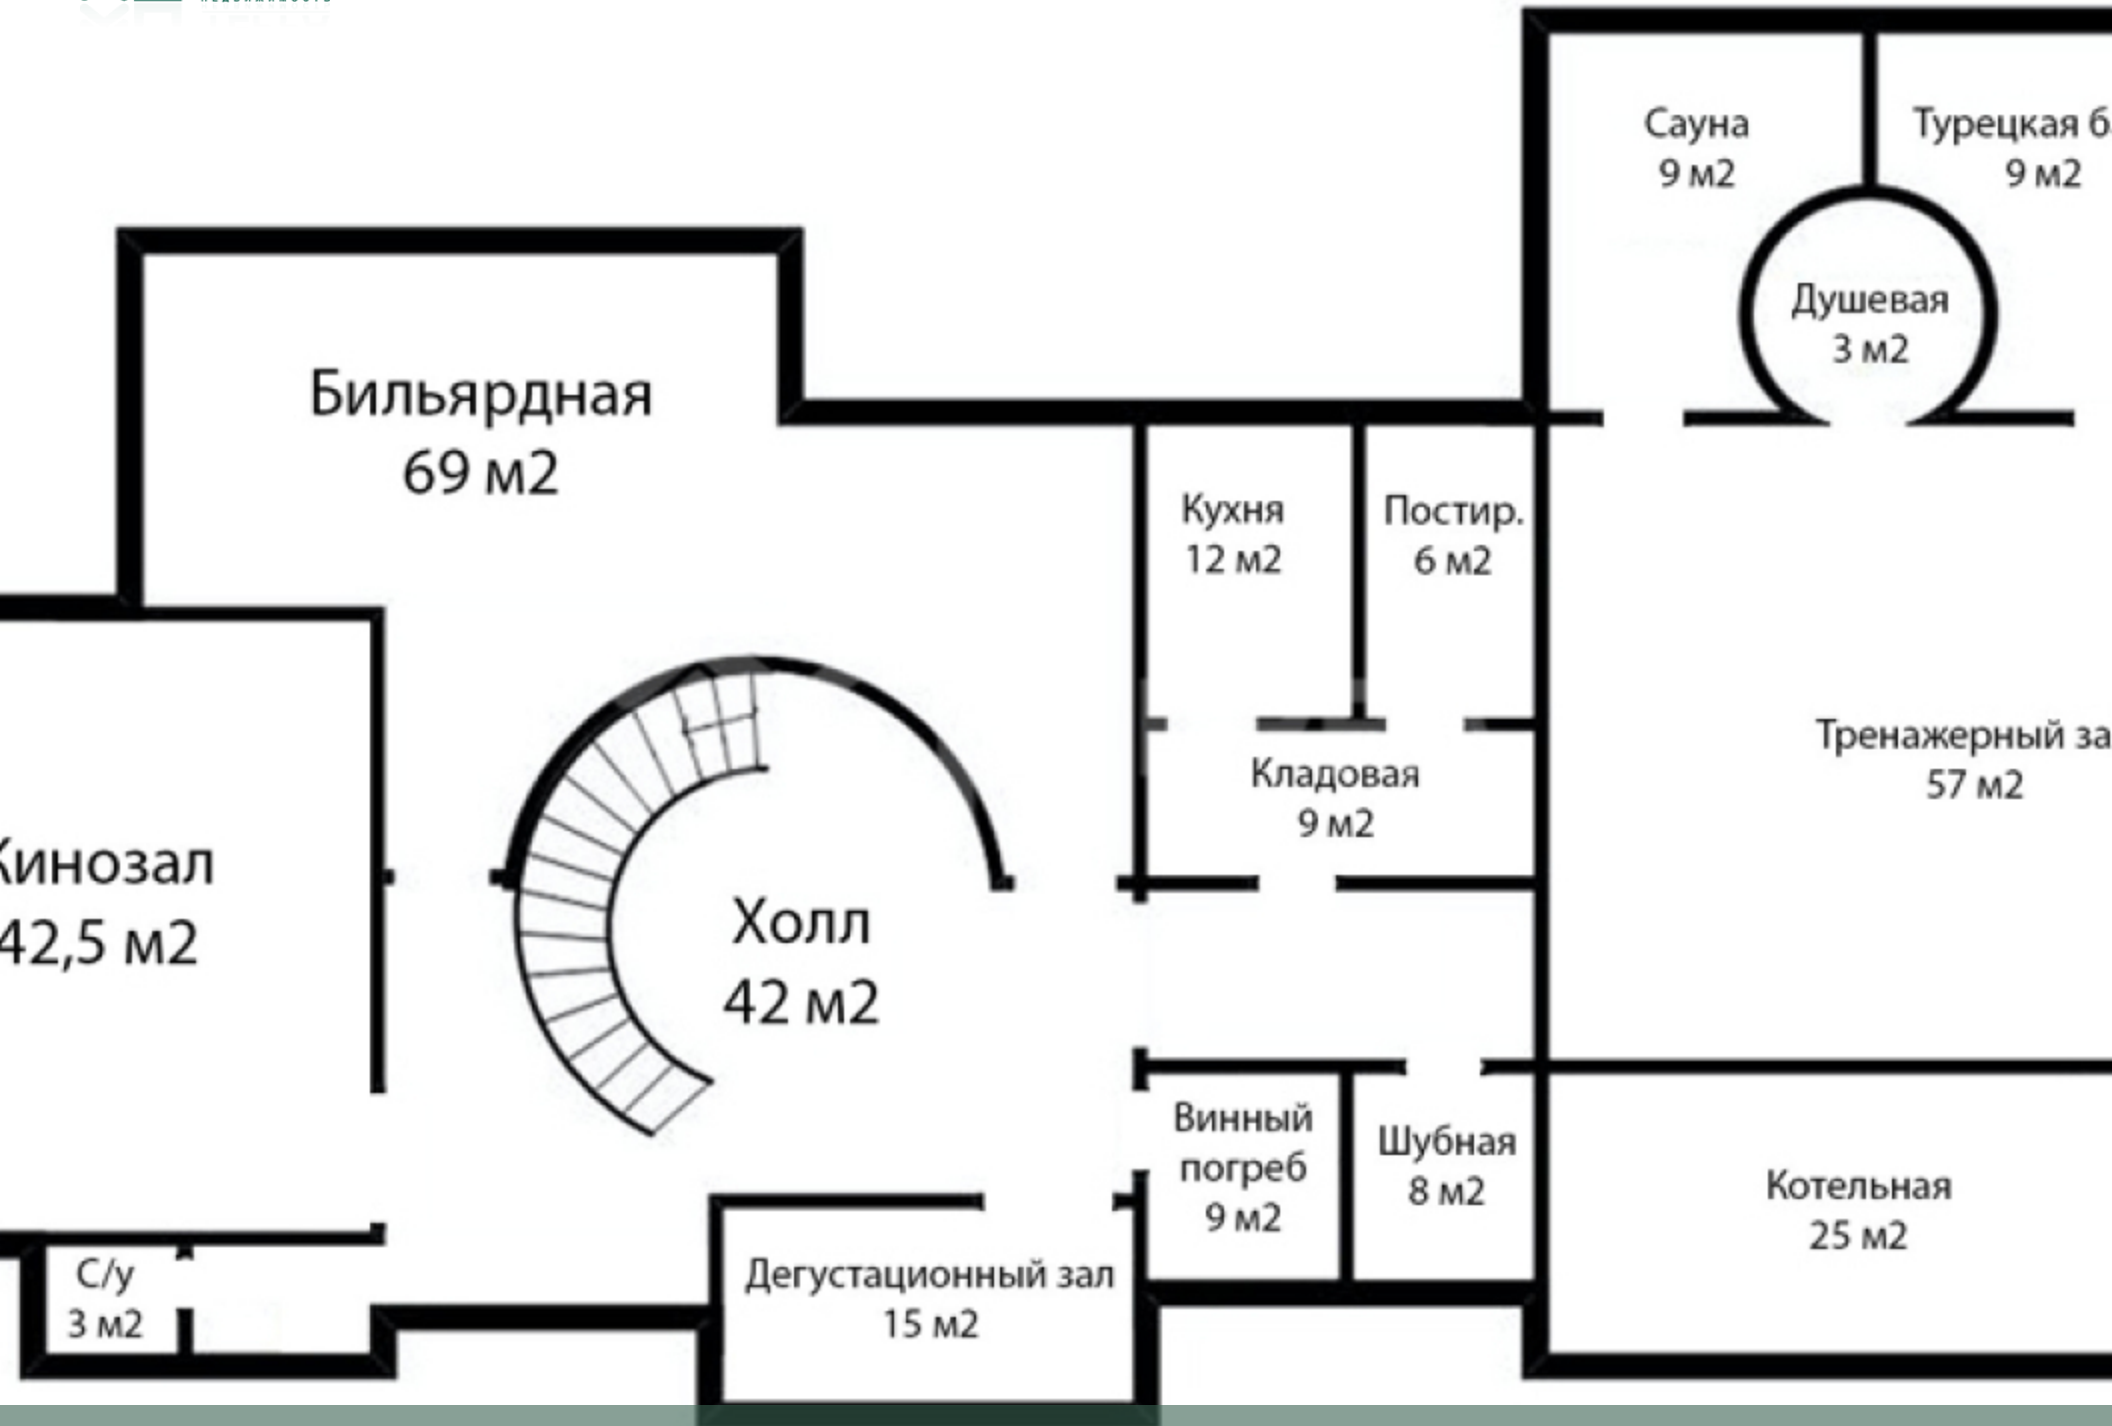

 **Гараж на 2 автомобиля**

Описание

Цоколь: холл, тренажерный зал, кинозал, дигустационная, винная, с/у, тренажерный зал, СПА-зона с хамамом и сауной, рабочая кухня, постирочная, шубная, котельная

1 этаж: прихожая, холл, с/у, гостиная со вторым светом, кухня, столовая, кабинет, спальня с с/у, терраса

2 этаж: холл, 3 спальни со своими с/у и гардеробными

Мансарда: свободное пространство, спальня с с/у и гардеробной

Коммуникации

Водопровод: Централизованно

Канализация: Централизованно

Газ: Есть

Описание объекта

Поселок: Бенилюкс

Удаленность от МКАД: 19 км

Площадь участка: 42 сотки

Деревья: Лесные

Строения: гараж на 2 автомобиля Отдельный

Дополнительные постройки: Гараж с квартирой для персонала

Ландшафтные работы: Отсутствуют