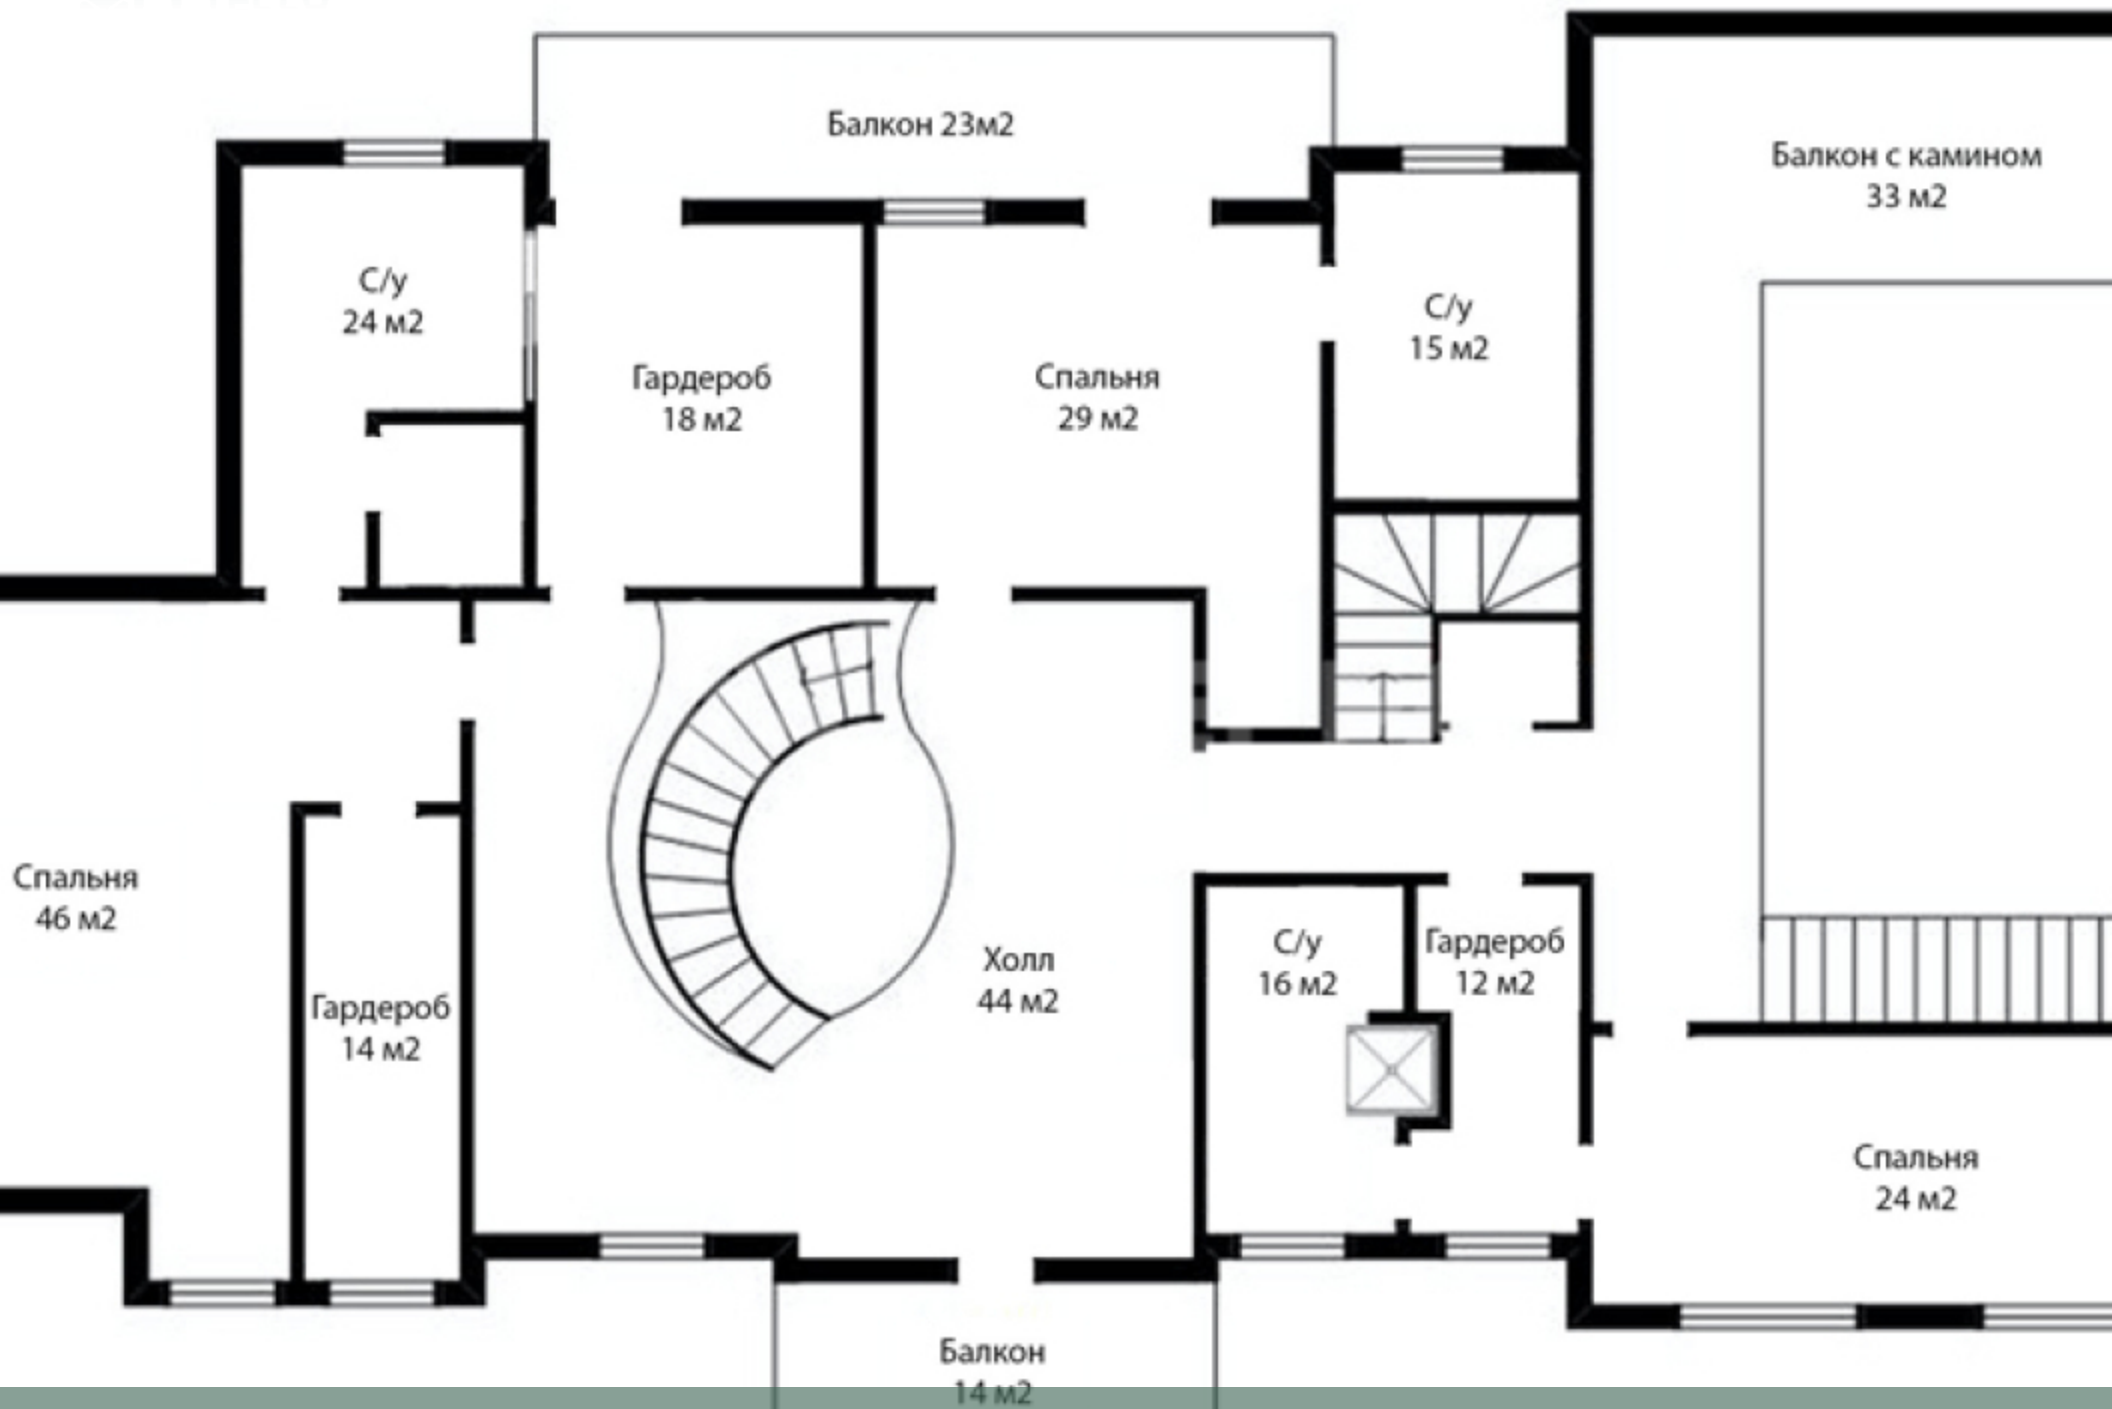

 **Гараж на 2 автомобиля**

Описание

Цоколь: холл, тренажерный зал, кинозал, дигустационная, винная, с/у, тренажерный зал, СПА-зона с хамамом и сауной, рабочая кухня, постирочная, шубная, котельная

1 этаж: прихожая, холл, с/у, гостиная со вторым светом, кухня, столовая, кабинет, спальня с с/у, терраса

2 этаж: холл, 3 спальни со своими с/у и гардеробными

Мансарда: свободное пространство, спальня с с/у и гардеробной

Коммуникации

Водопровод: Централизованно

Канализация: Централизованно

Газ: Есть

Описание объекта

Поселок: Бенилюкс

Удаленность от МКАД: 19 км

Площадь участка: 42 сотки

Деревья: Лесные

Строения: гараж на 2 автомобиля Отдельный

Дополнительные постройки: Гараж с квартирой для персонала

Ландшафтные работы: Отсутствуют