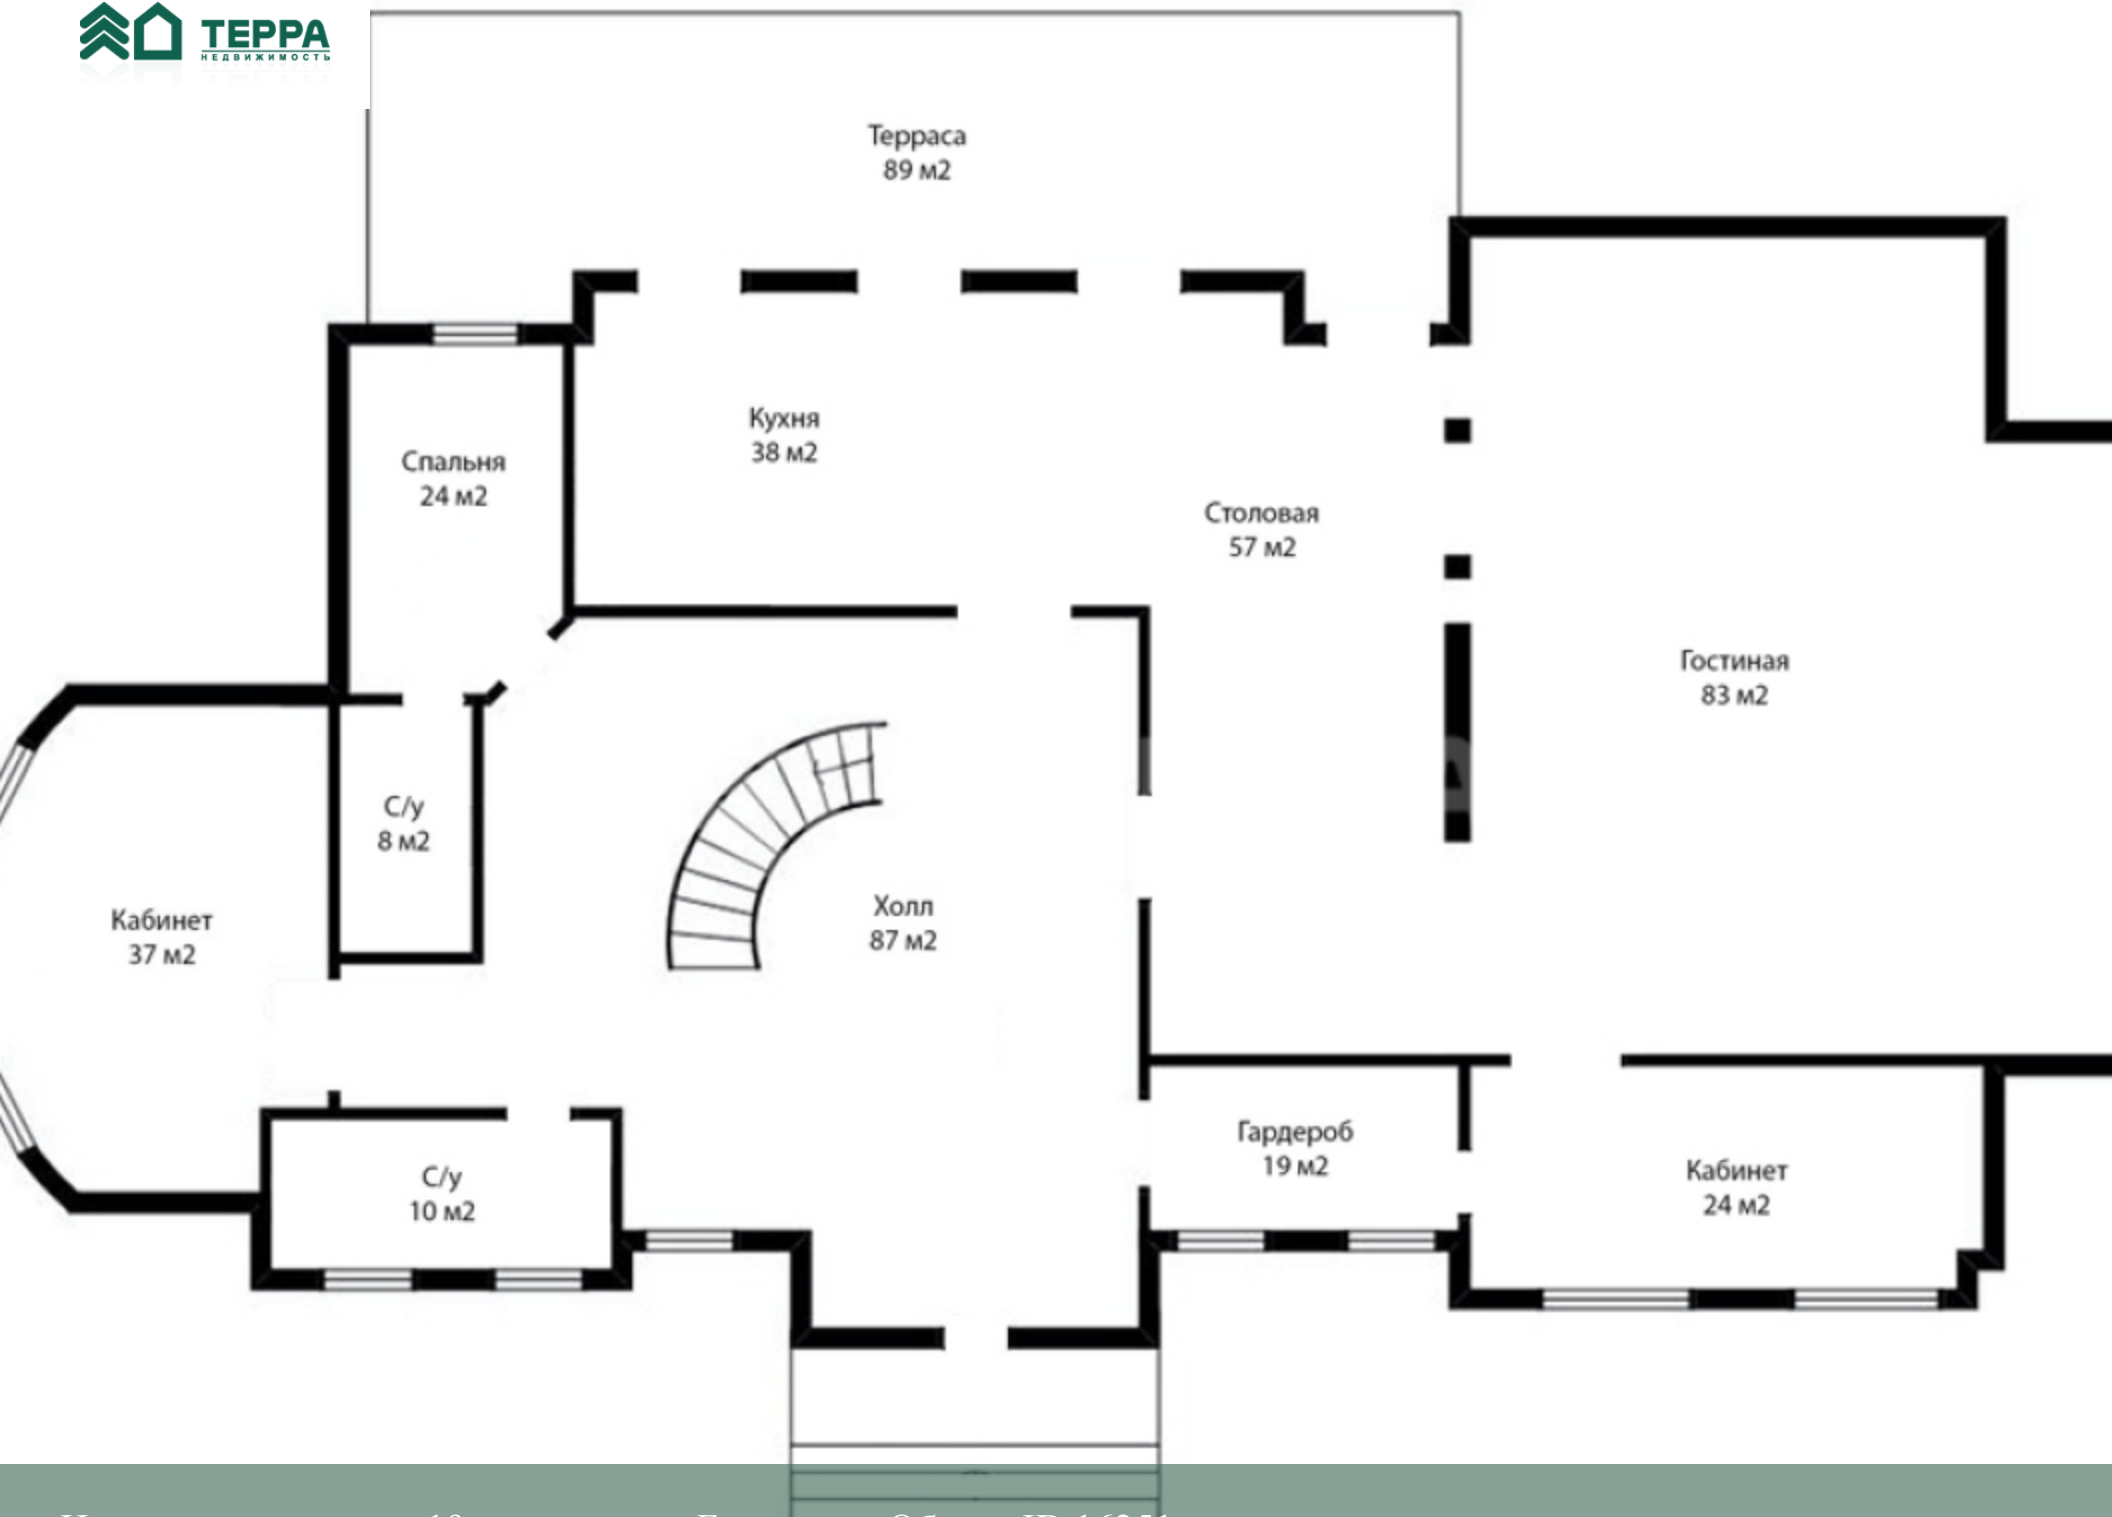

 **Гараж на 2 автомобиля**

Описание

Цоколь: холл, тренажерный зал, кинозал, дигустационная, винная, с/у, тренажерный зал, СПА-зона с хамамом и сауной, рабочая кухня, постирочная, шубная, котельная

1 этаж: прихожая, холл, с/у, гостиная со вторым светом, кухня, столовая, кабинет, спальня с с/у, терраса

2 этаж: холл, 3 спальни со своими с/у и гардеробными

Мансарда: свободное пространство, спальня с с/у и гардеробной

Коммуникации

Водопровод: Централизованно

Канализация: Централизованно

Газ: Есть

Описание объекта

Поселок: Бенилюкс

Удаленность от МКАД: 19 км

Площадь участка: 42 сотки

Деревья: Лесные

Строения: гараж на 2 автомобиля Отдельный

Дополнительные постройки: Гараж с квартирой для персонала

Ландшафтные работы: Отсутствуют