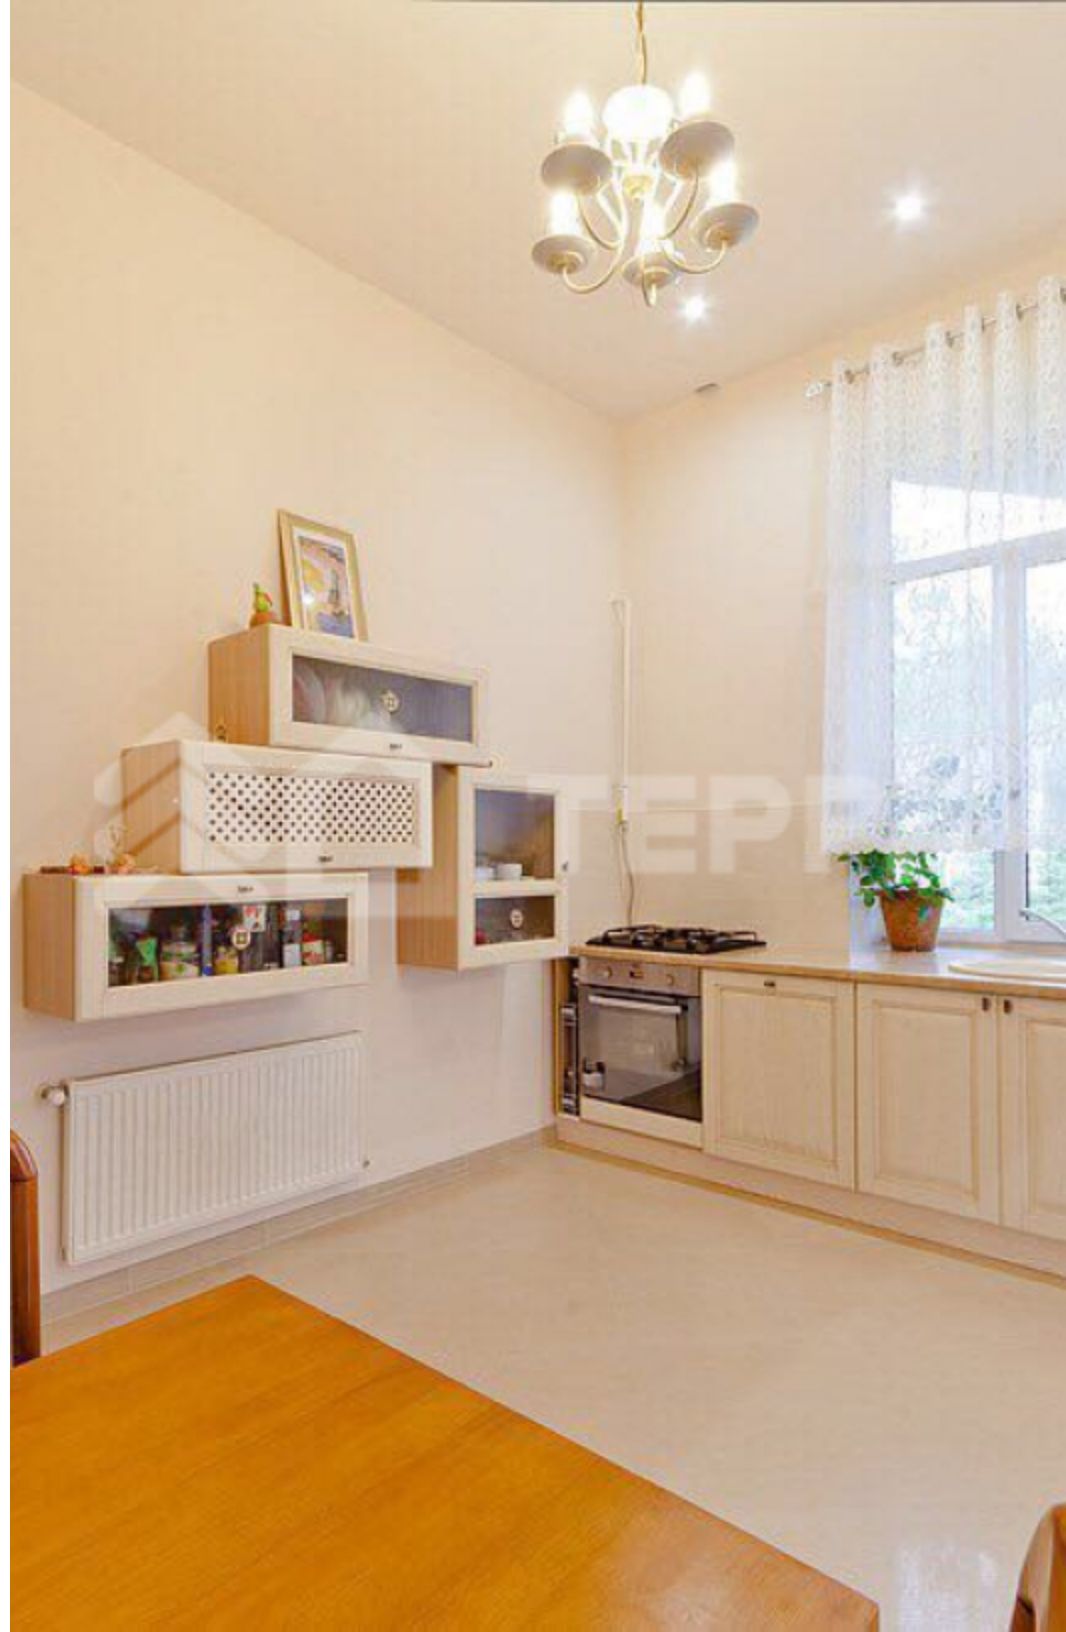

Коммуникации

Водопровод: Централизованно

Канализация: Септик

Газ: Есть

Описание объекта

Поселок: Глухово

Удаленность от МКАД: 9 км

Площадь участка: 8 соток

Деревья: Крупномеры

Гараж: Отсутствует

Ландшафтные работы: Средние