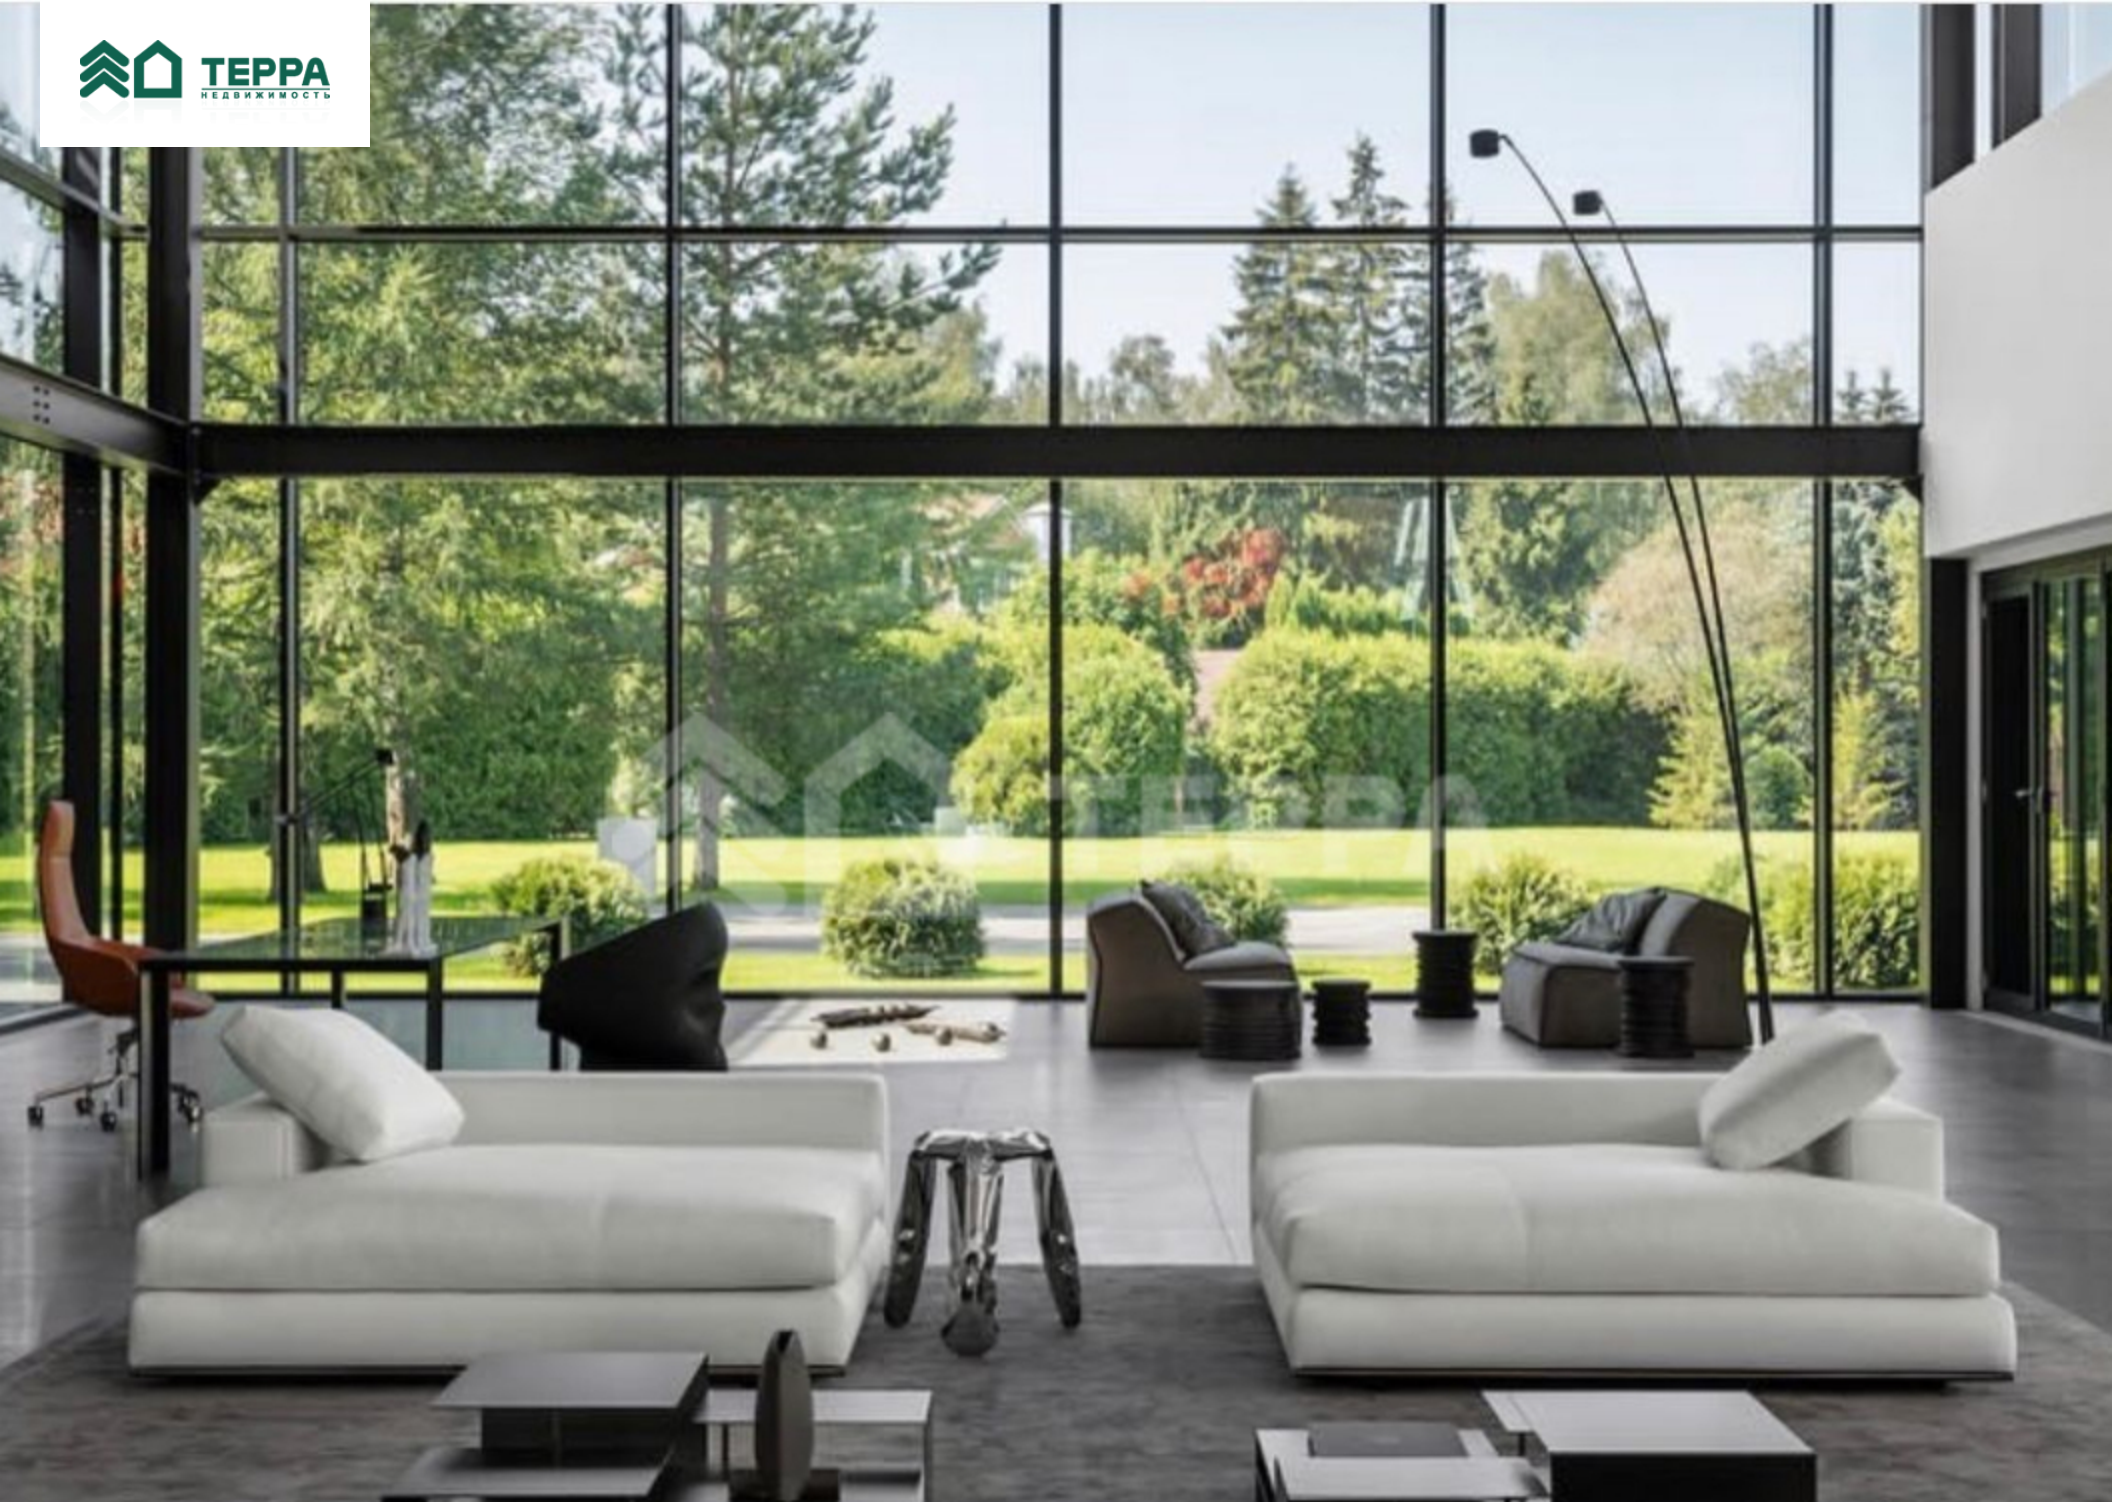

Продается поселки, Рублево-Успенское шоссе,
15 км., Объект ID 1397, terra.ru

\$ 0

Описание

+7 (495) 788 77 88 / +7 (495) 542 22 54

с 9:00 до 22:00